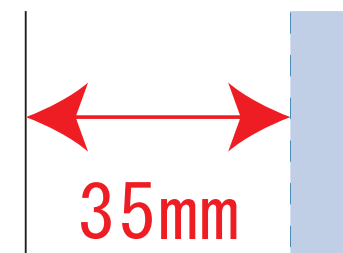

### デザインサイズ

### 000×000 mm程度

#### 制作上の注意点

●レイアウトするデザインの寸法をデザインサイズにご記入下さい。 **デザインサイズ 60×20mm程度**

●データはCMYKで作成してください。

●刷り色はPANTONEまたはDICのチップでご指定下さい。  
※黒・白・金・銀はチップでの指定はできません。

●デザインを位置指定をする場合は外周からデザインまでの数値を入力し矢印を伸ばして調整して下さい。

●プリントは点線部分、網掛けの刷り範囲  以内をお願い致します。

#### ※画像データをご使用の際の注意点

●1色データは原寸600dpiのモノクロ2階調の画像データをレイアウトして下さい。

●フルカラーデータは原寸350dpi以上、CMYKで作成し、画像データをレイアウトして下さい。

●画像データは別途添付して下さい。(データにリンクしたもの)

■シルク印刷 最大範囲 :A:W170×H150(mm) B:W60×H40(mm)