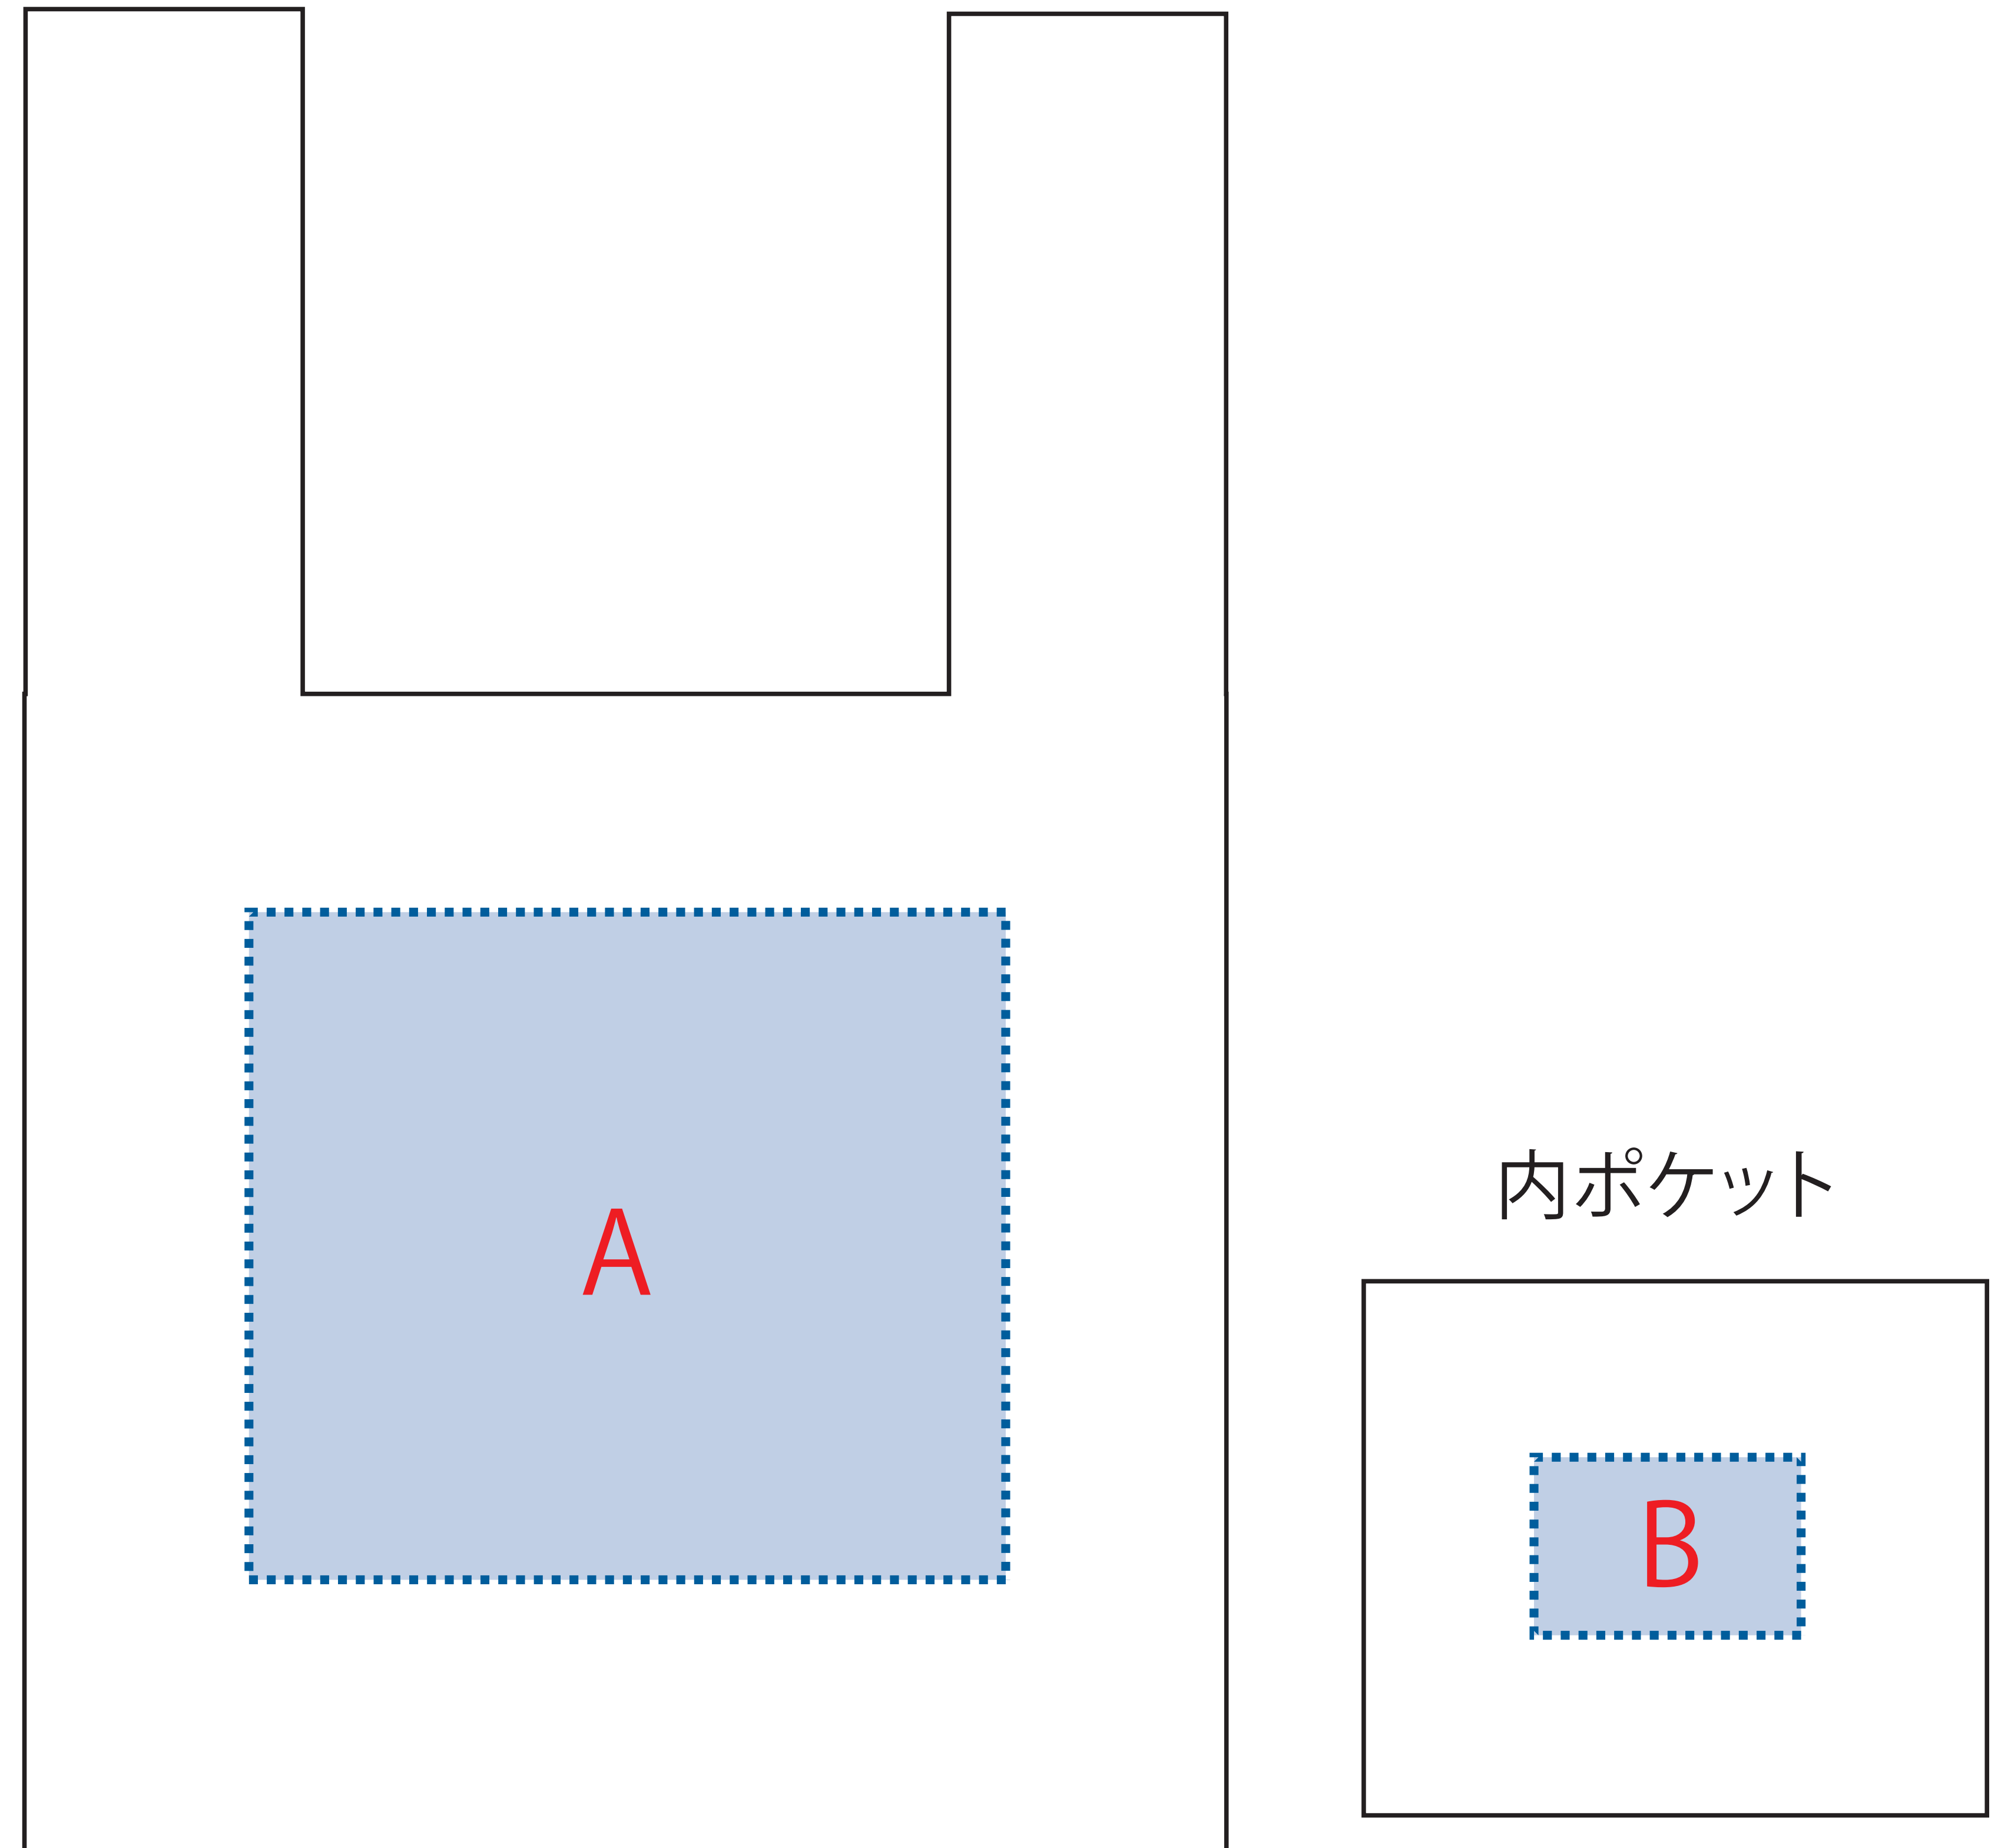

### デザインサイズ

(ベースの材質、又はデザインによりベタ面が多い場合、線が細かい場合等、調整が必要な場合がございます。)

●細かい文字などは素材の関係上かすれたり、つぶれてしまう場合がございます。綺麗に印刷する場合は線幅1mmを目安に作成して下さい。

●ベース素材のカラーにより、印刷色の仕上がりが若干変わる場合がございます。

#### ※画像データをご使用の際の注意点

●1色データは原寸600dpiのモノクロ2階調の画像データをレイアウトして下さい。

●フルカラーデータは原寸350dpi以上、CMYKで作成し、画像データをレイアウトして下さい。

●画像データは別途添付して下さい。(データにリンクしたもの)

■シルク印刷 最大範囲 :A:W170×H150(mm) B:W60×H40(mm)