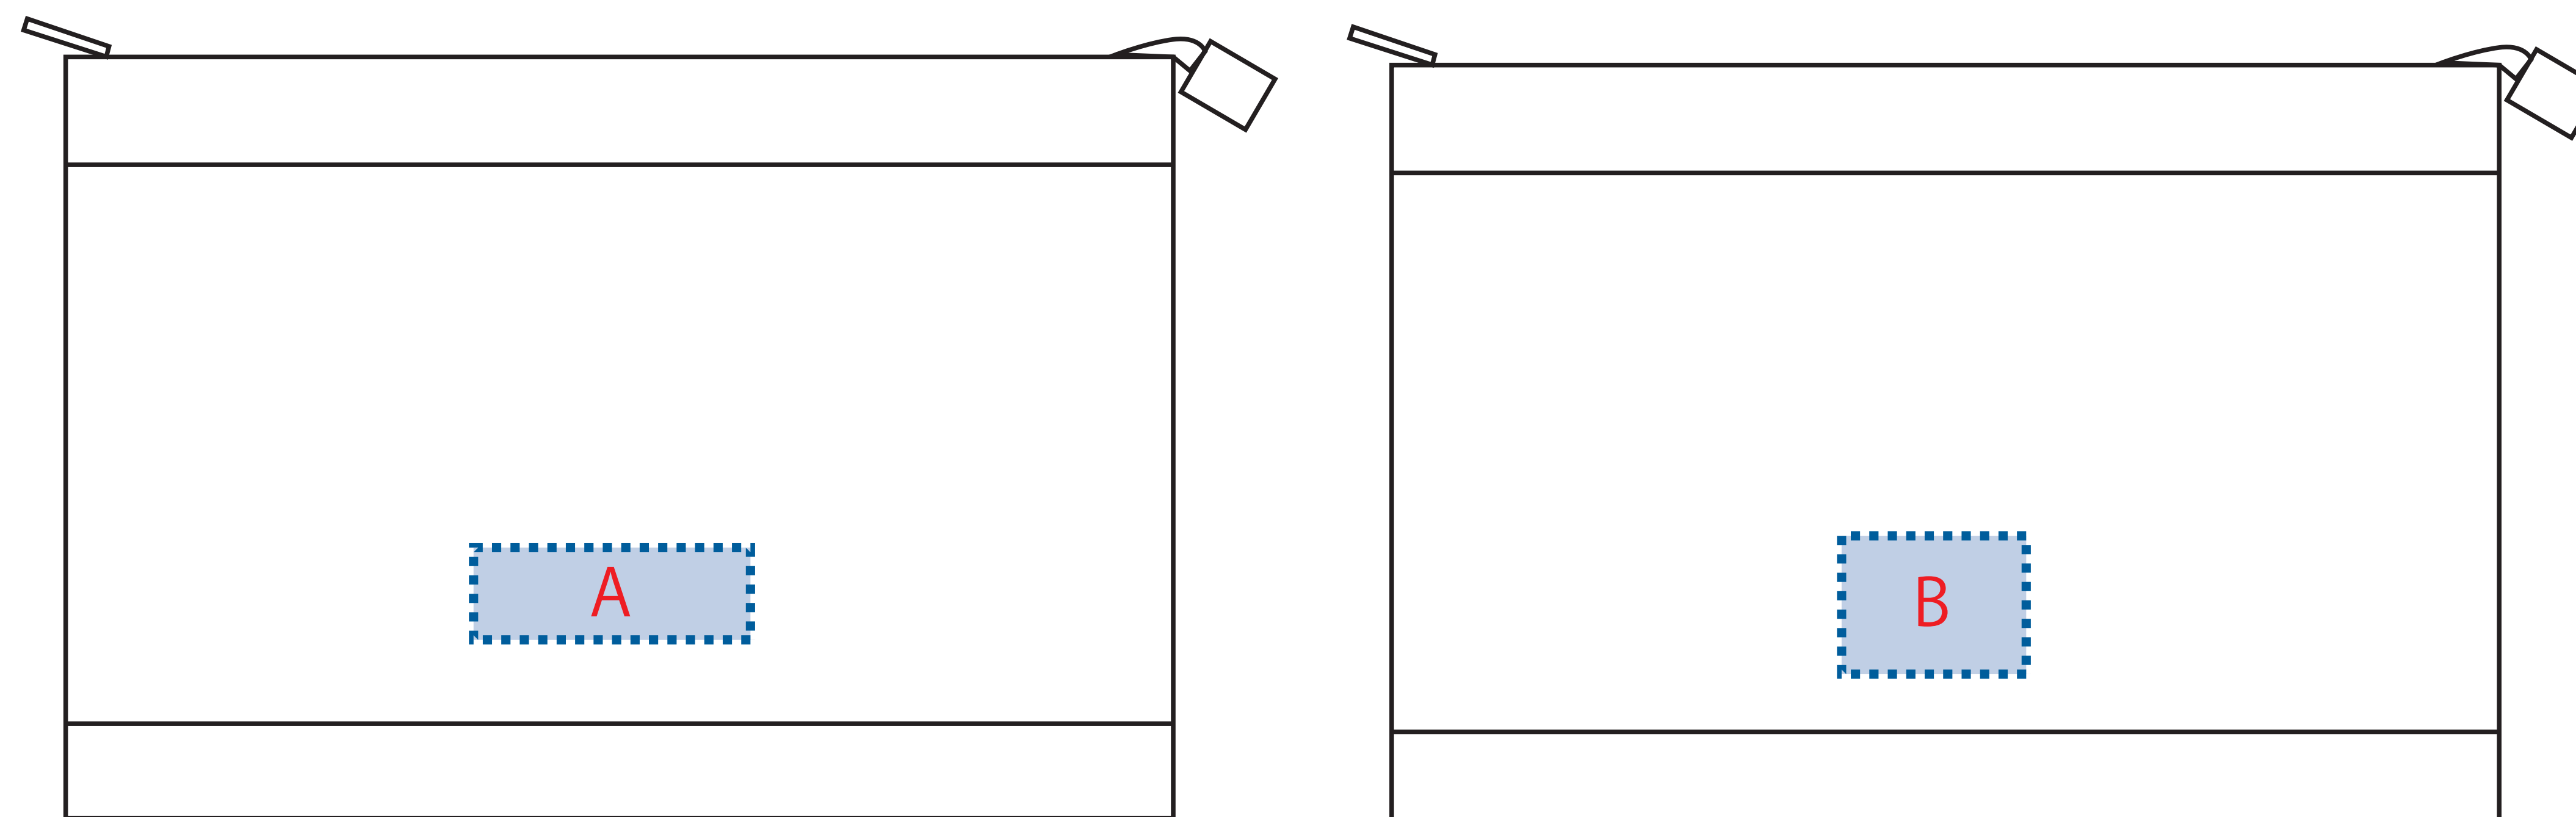

Scale=1/1 (原寸)

※画面の色はイメージです。実際の商品の色とは異なる場合があります。

※テンプレートはイメージです。実物と形状や色合いなど異なります。

SC-0072

テントクロスクリアポーチA5

デザインサイズ

000×000 mm程度

制作上の注意点

●レイアウトするデザインの寸法をデザインサイズにご記入下さい。 **デザインサイズ 60×20mm程度**

●データはCMYKで作成してください。

●刷り色はPANTONEまたはDICのチップでご指定下さい。
※黒・白・金・銀はチップでのご指定はできません。

●デザインを位置指定をする場合は外周からデザインまでの数値を入力し矢印を伸ばして調整して下さい。

●プリントは点線部分、網掛けの刷り範囲 以内をお願い致します。

(ベースの材質、又はデザインによりベタ面が多い場合、線が細かい場合等、調整が必要な場合がございます。)

●細かい文字などは素材の関係上かすれたり、つぶれてしまう場合がございます。綺麗に印刷する場合は線幅1mmを目安に作成して下さい。

●ベース素材のカラーにより、印刷色の仕上がりが若干変わる場合がございます。

※画像データをご使用の際の注意点

●1色データは原寸600dpiのモノクロ2階調の画像データをレイアウトして下さい。

●フルカラーデータは原寸350dpi以上、CMYKで作成し、画像データをレイアウトして下さい。

●画像データは別途添付して下さい。(データにリンクしたもの)

表面