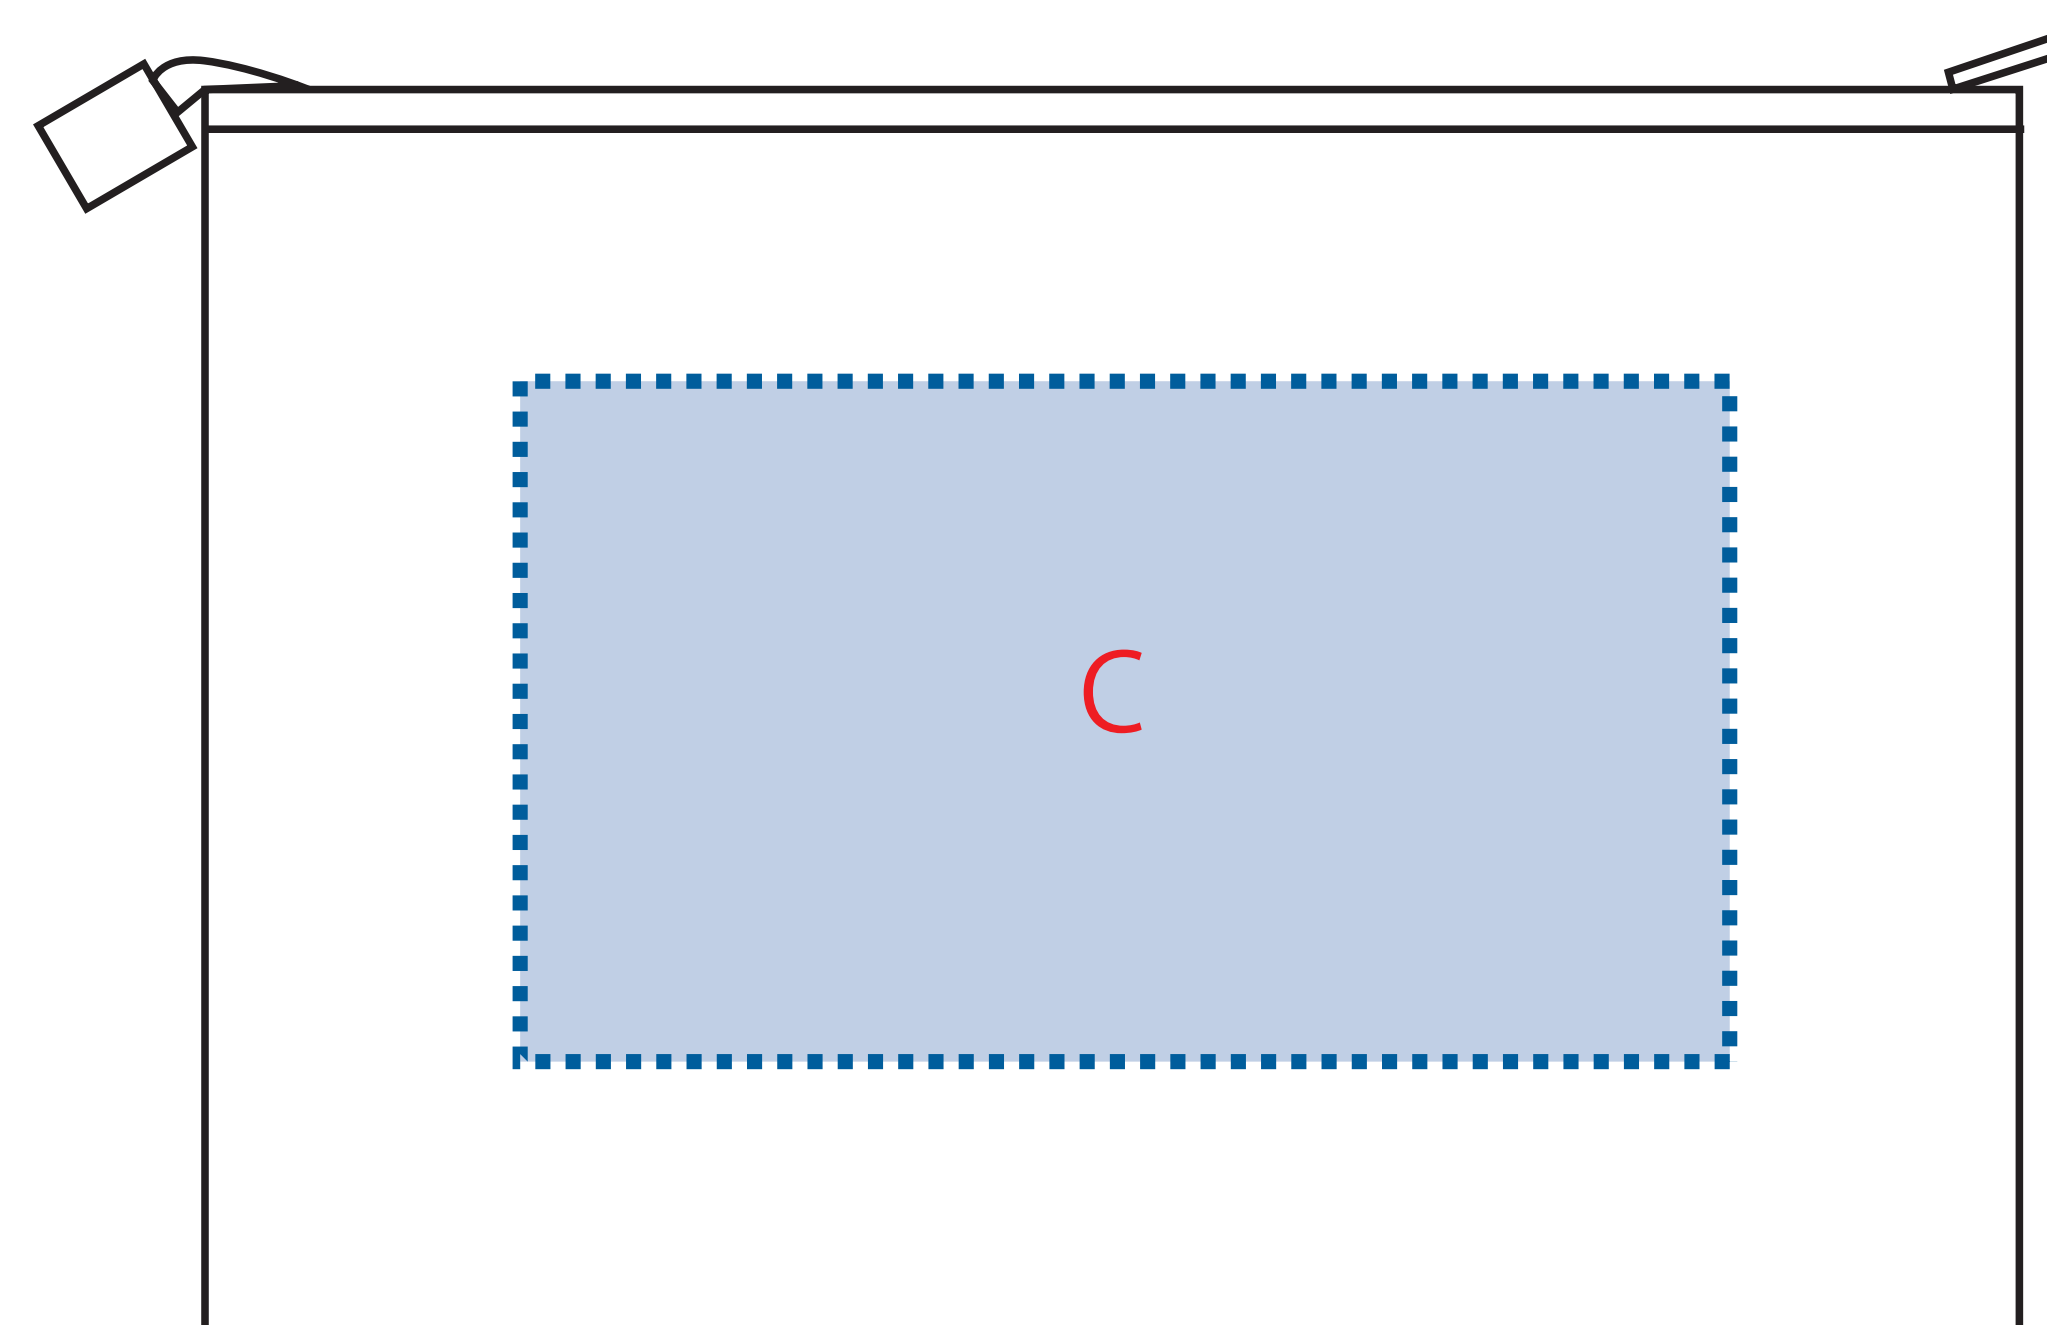

(ベースの材質、又はデザインによりベタ面が多い場合、線が細かい場合等、調整が必要な場合がございます。)

●細かい文字などは素材の関係上かすれたり、つぶれてしまう場合がございます。綺麗に印刷する場合は線幅1mmを目安に作成して下さい。

●ベース素材のカラーにより、印刷色の仕上がりが若干変わる場合がございます。

### ※画像データをご使用の際の注意点

●1色データは原寸600dpiのモノクロ2階調の画像データをレイアウトして下さい。

●フルカラーデータは原寸350dpi以上、CMYKで作成し、画像データをレイアウトして下さい。

●画像データは別途添付して下さい。(データにリンクしたもの)

表面

裏面

■最大範囲 : A: W60×H20(mm) B: W40×H30(mm) C: W40×H30(mm)