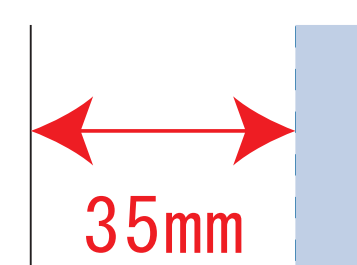

### デザインサイズ

000×000 mm程度

### 制作上の注意点

●レイアウトするデザインの寸法をデザインサイズにご記入下さい。 **デザインサイズ 60×20mm程度**

●データはCMYKで作成してください。

●刷り色はPANTONEまたはDICのチップでご指定下さい。  
※黒・白・金・銀はチップでのご指定はできません。

●デザインを位置指定をする場合は外周からデザインまでの数値を入力し矢印を伸ばして調整して下さい。

●プリントは点線部分、網掛けの刷り範囲  以内をお願い致します。