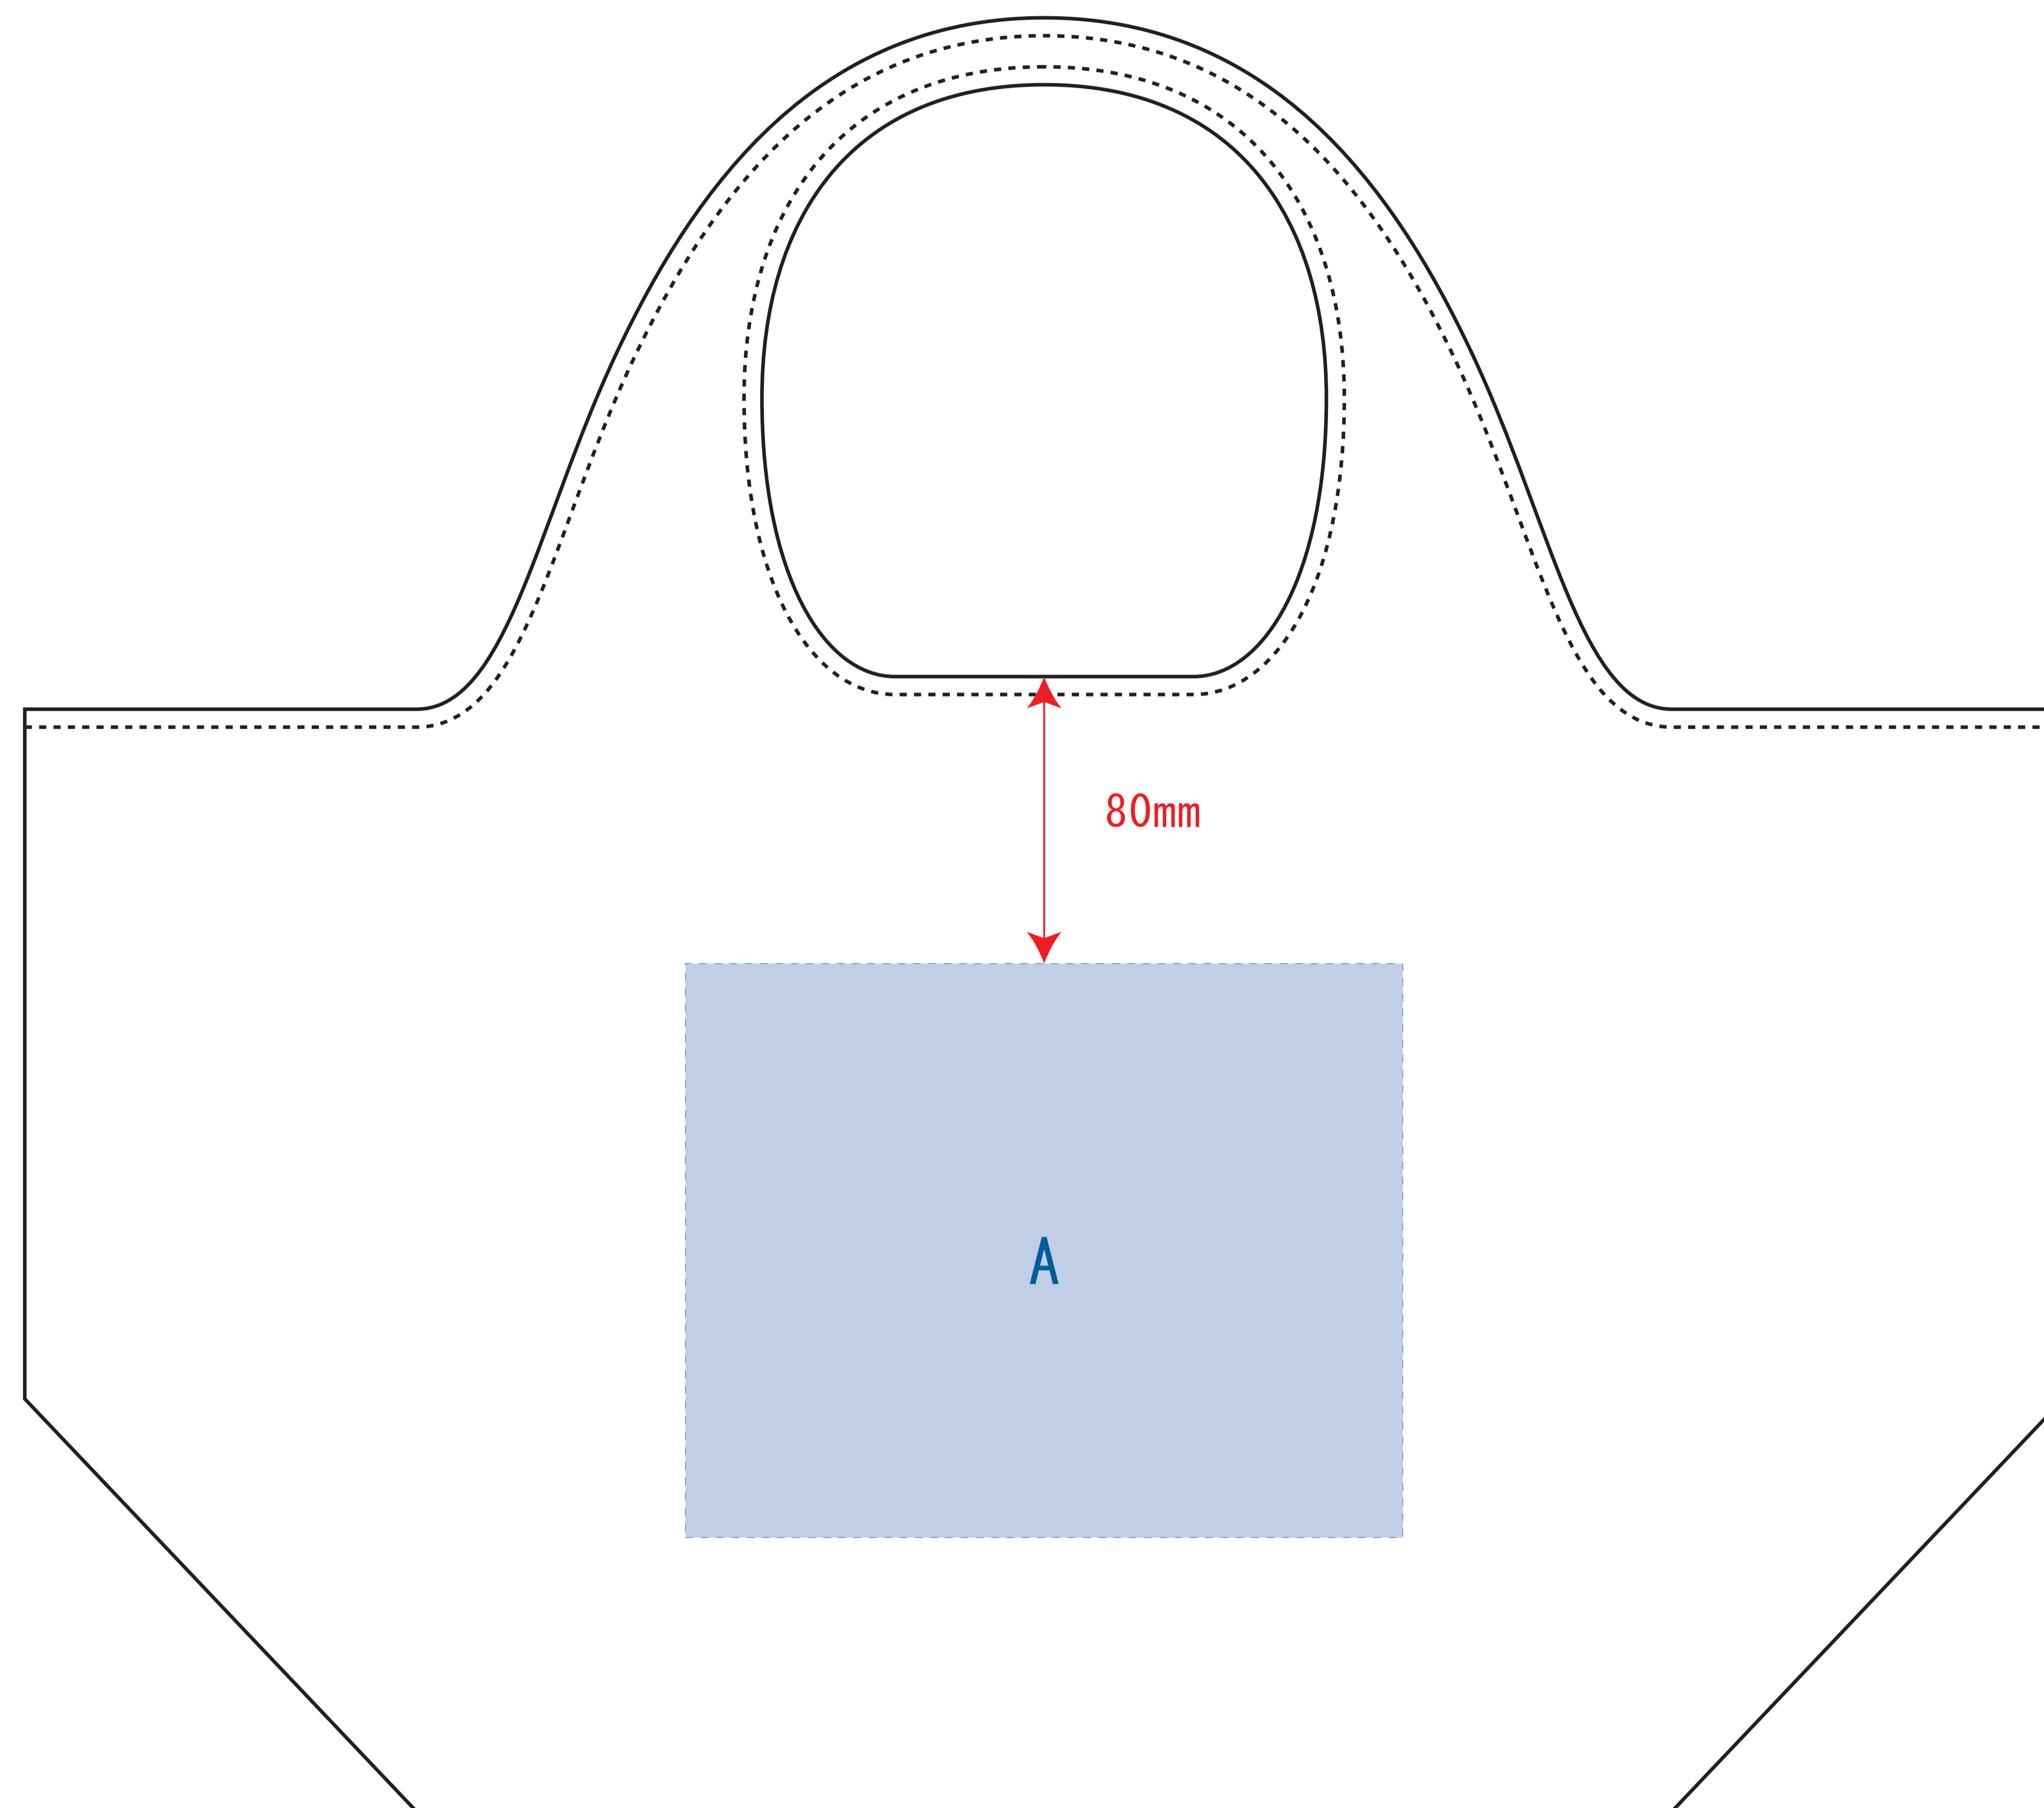

### デザインサイズ

000×000 mm程度

(ベースの材質、又はデザインによりベタ面が多い場合、  
線が細かい場合等、調整が必要な場合がございます。)

●細かい文字などは素材の関係上かすれたり、  
つぶれてしまう場合がございます。  
綺麗に印刷する場合は線幅1mmを目安に作成して下さい。

●ベース素材のカラーにより、  
印刷色の仕上がりが若干変わる場合がございます。

#### ※画像データをご使用の際の注意点

●1色データは原寸600dpiのモノクロ2階調の  
画像データをレイアウトして下さい。

●フルカラーデータは原寸350dpi以上、CMYKで作成し、  
画像データをレイアウトして下さい。

●画像データは別途添付して下さい。(データにリンクしたもの)

シルク : W40 × H60 (mm)

※細かな位置指定はできません

シルク : W200 × H160 (mm)