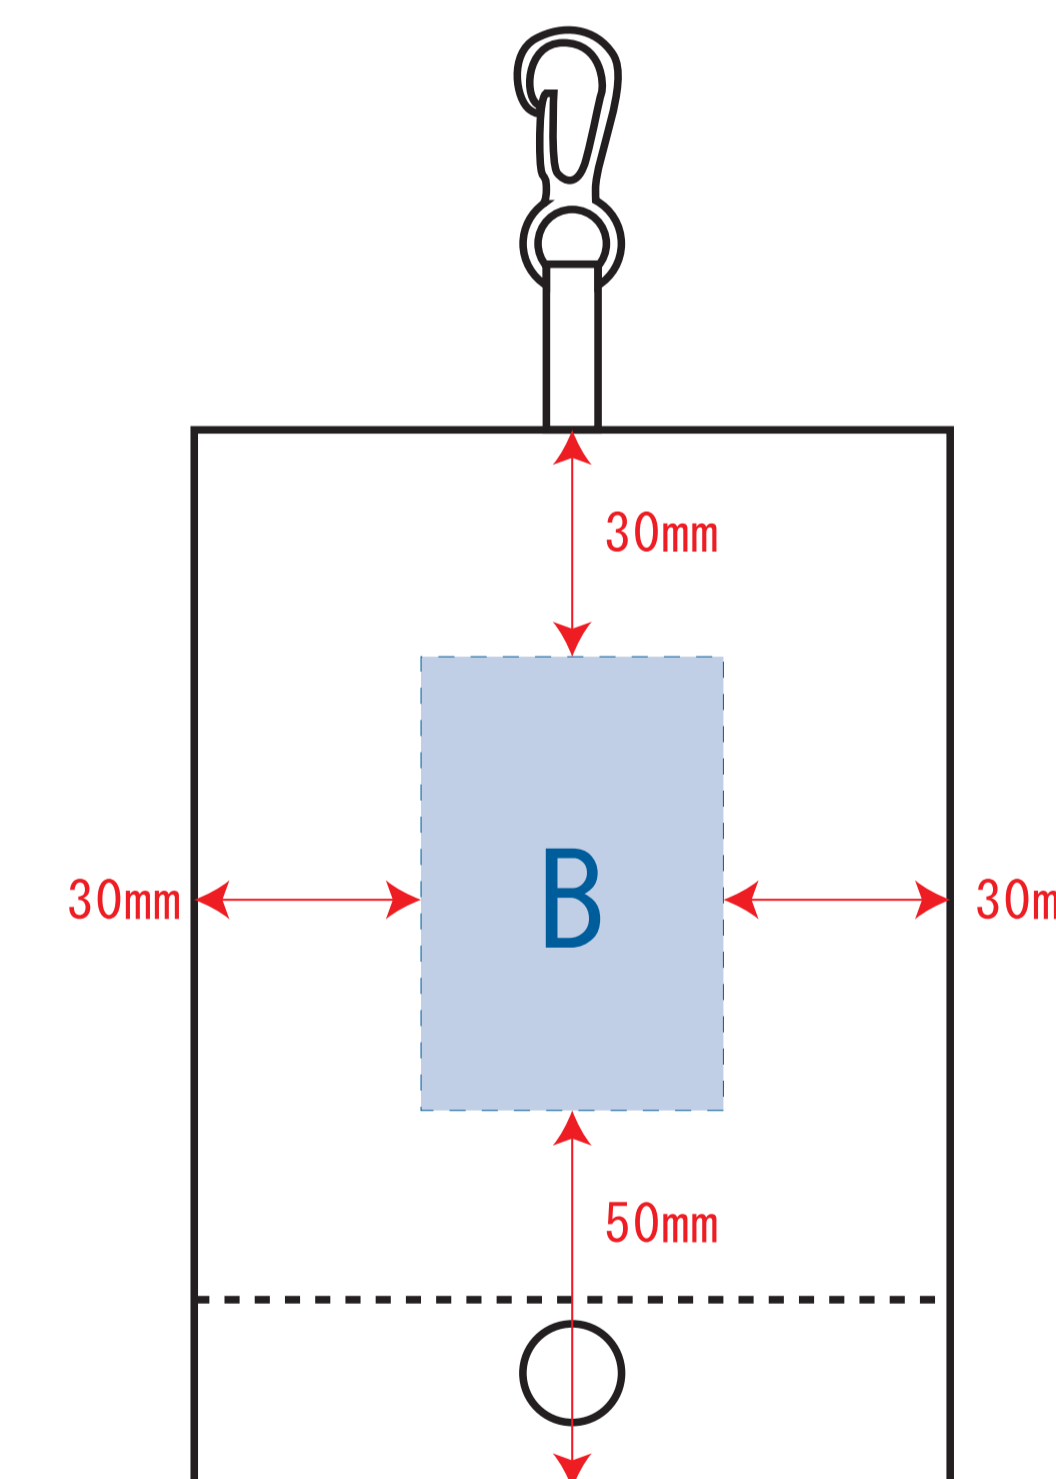

### デザインサイズ

000×000 mm程度

#### 制作上の注意点

●レイアウトするデザインの寸法を  
デザインサイズにご記入下さい。 **デザインサイズ  
60×20mm程度**

●データはCMYKで作成してください。

●刷り色はPANTONEまたはDICのチップでご指定下さい。  
※黒・白・金・銀はチップでの指定はできません。

●デザインを位置指定をする場合は  
外周からデザインまでの数値を入力し  
矢印を伸ばして調整して下さい。

●プリントは点線部分、  
網掛けの刷り範囲 以内にお願い致します。

(ベースの材質、又はデザインによりベタ面が多い場合、  
線が細かい場合等、調整が必要な場合がございます。)

●細かい文字などは素材の関係上かすれたり、  
つぶれてしまう場合がございます。  
綺麗に印刷する場合は線幅1mmを目安に作成して下さい。

●ベース素材のカラーにより、  
印刷色の仕上がりが若干変わる場合がございます。

#### ※画像データをご使用の際の注意点

●1色データは原寸600dpiのモノクロ2階調の  
画像データをレイアウトして下さい。

●フルカラーデータは原寸350dpi以上、CMYKで作成し、  
画像データをレイアウトして下さい。

●画像データは別途添付して下さい。(データにリンクしたもの)

シルク : W40 × H60 (mm)

※細かな位置指定はできません

シルク : W200 × H160 (mm)