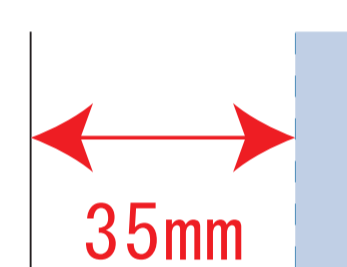

### デザインサイズ

000×000 mm程度

#### 制作上の注意点

●レイアウトするデザインの寸法を  
デザインサイズにご記入下さい。 **デザインサイズ  
60×20mm程度**

●データはCMYKで作成してください。

●刷り色はPANTONEまたはDICのチップでご指定下さい。  
※黒・白・金・銀はチップでの指定はできません。

●デザインを位置指定をする場合は  
外周からデザインまでの数値を入力し  
矢印を伸ばして調整して下さい。

●プリントは点線部分、  
網掛けの刷り範囲 以内にお願い致します。

(ベースの材質、又はデザインによりベタ面が多い場合、  
線が細かい場合等、調整が必要な場合がございます。)

●細かい文字などは素材の関係上かすれたり、  
つぶれてしまう場合がございます。  
綺麗に印刷する場合は線幅1mmを目安に作成して下さい。

●ベース素材のカラーにより、  
印刷色の仕上がりが若干変わる場合がございます。

#### ※画像データをご使用の際の注意点

●1色データは原寸600dpiのモノクロ2階調の  
画像データをレイアウトして下さい。

●フルカラーデータは原寸350dpi以上、CMYKで作成し、  
画像データをレイアウトして下さい。

●画像データは別途添付して下さい。(データにリンクしたもの)

シルク : W40 × H60 (mm)

※細かな位置指定はできません

シルク : W200 × H160 (mm)