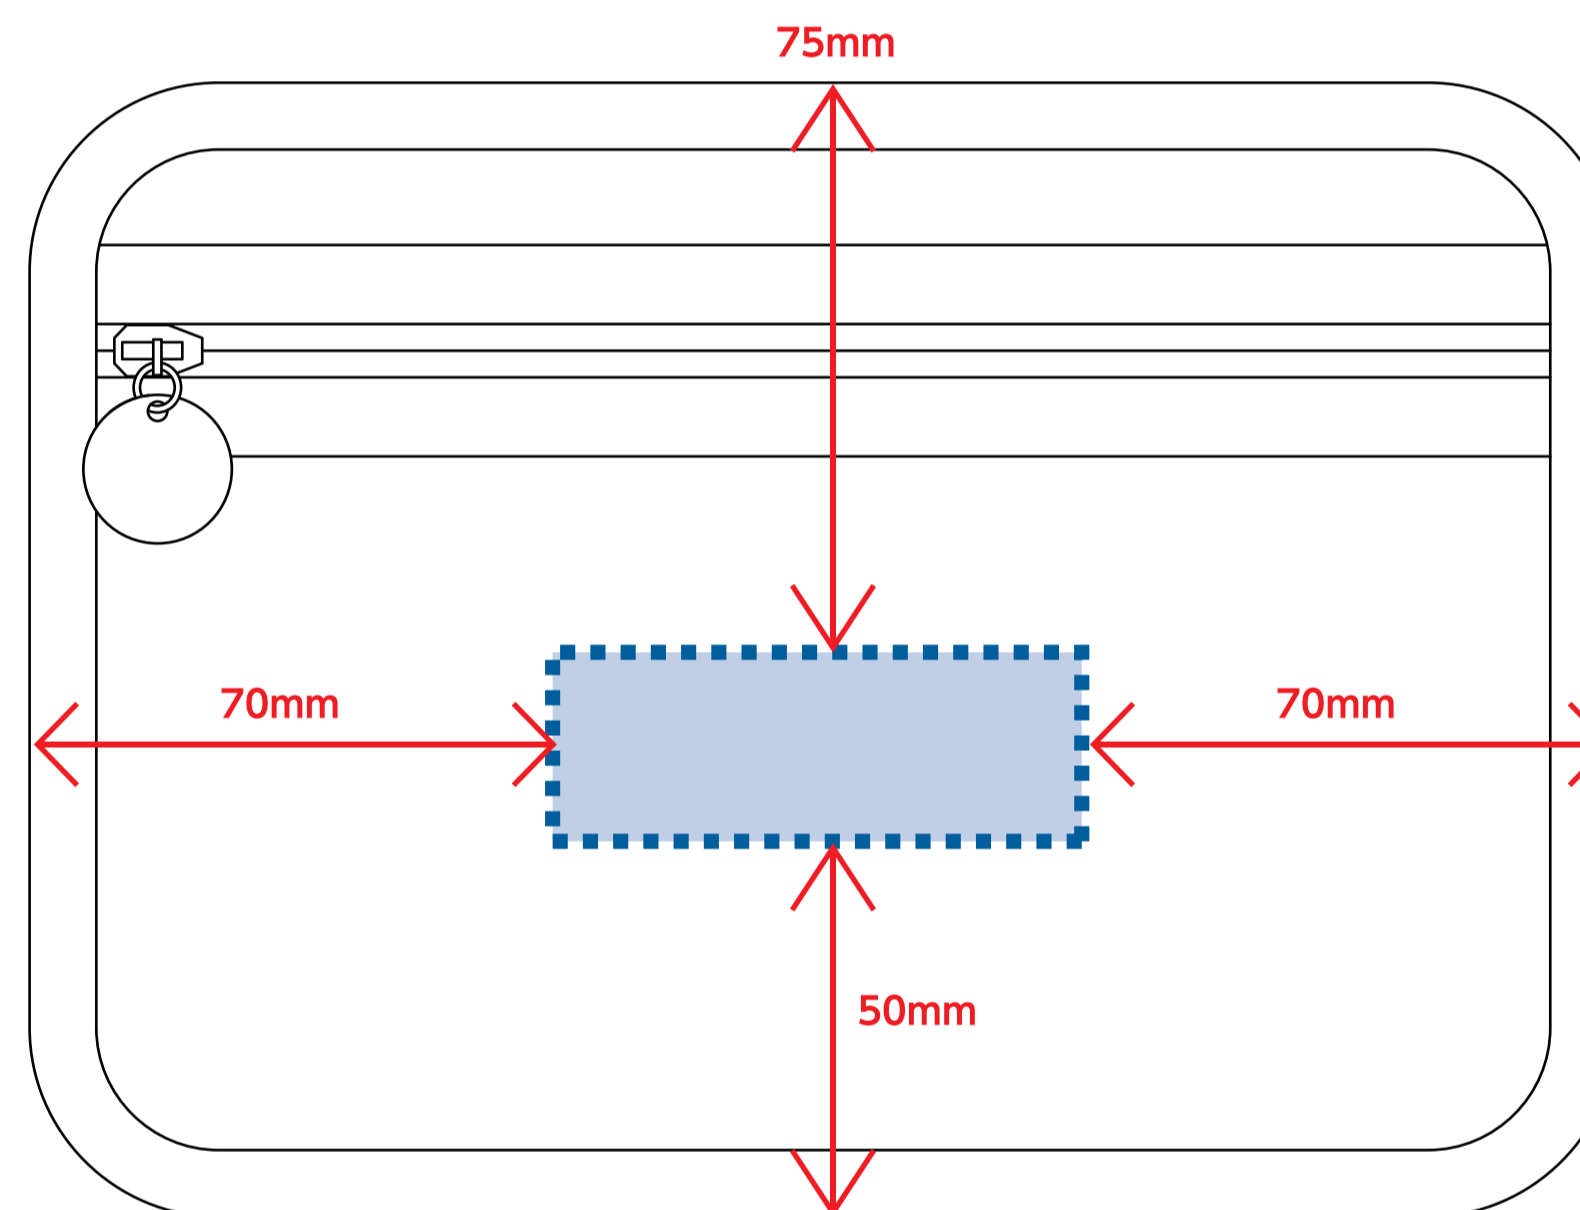

Scale=1/1 (原寸)

※画面の色はイメージです。実際の商品の色とは異なる場合があります。

※テンプレートはイメージです。実物と形状や色合いなど異なります。

231008

ピュアナ・クリアフラットポーチ

デザインサイズ

000×000 mm程度

制作上の注意点

- ●レイアウトするデザインの寸法をデザインサイズにご記入下さい。 **デザインサイズ 60×20mm程度**
- ●データはCMYKで作成してください。
- ●刷り色はPANTONEまたはDICのチップでご指定下さい。
  ※黒・白・金・銀はチップでのご指定はできません。
- ●デザインを位置指定をする場合は外周からデザインまでの数値を入力し矢印を伸ばして調整して下さい。
- ●プリントは点線部分、網掛けの刷り範囲 以内をお願い致します。
  (ベースの材質、又はデザインによりベタ面が多い場合、線が細かい場合等、調整が必要な場合がございます。)
- ●細かい文字などは素材の関係上かすれたり、つぶれてしまう場合がございます。
  綺麗に印刷する場合は線幅1mmを目安に作成して下さい。
- ●ベース素材のカラーにより、印刷色の仕上がりが若干変わる場合がございます。

※画像データをご使用の際の注意点

- ●1色データは原寸600dpiのモノクロ2階調の画像データをレイアウトして下さい。
- ●フルカラーデータは原寸350dpi以上、CMYKで作成し、画像データをレイアウトして下さい。
- ●画像データは別途添付して下さい。(データにリンクしたもの)

■ 最大範囲 : パッド印刷 : W70×H25(mm)