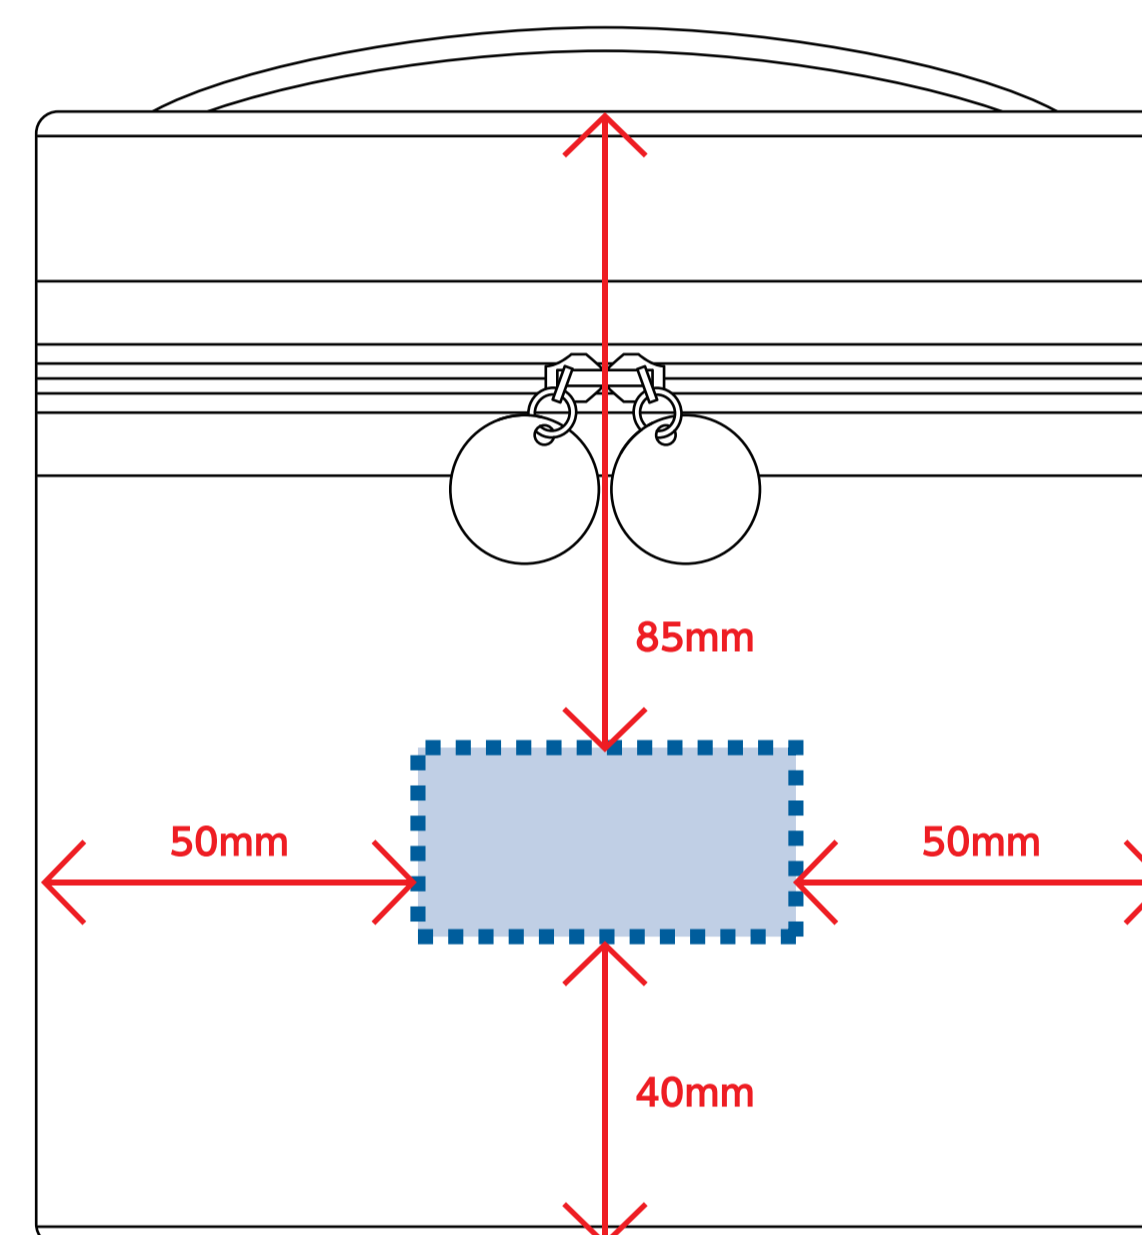

Scale=1/1 (原寸)

※画面の色はイメージです。実際の商品の色とは異なる場合があります。

※テンプレートはイメージです。実物と形状や色合いなど異なります。

231009

ピュアナ・クリアバニティポーチ

デザインサイズ

000×000 mm程度

制作上の注意点

●レイアウトするデザインの寸法を
デザインサイズにご記入下さい。   **デザインサイズ
60×20mm程度**

●データはCMYKで作成してください。

●刷り色はPANTONEまたはDICのチップでご指定下さい。
※黒・白・金・銀はチップでのご指定はできません。

●デザインを位置指定をする場合は
外周からデザインまでの数値を入力し
矢印を伸ばして調整して下さい。

●プリントは点線部分、
網掛けの刷り範囲 以内をお願い致します。

(ベースの材質、又はデザインによりベタ面が多い場合、
線が細かい場合等、調整が必要な場合がございます。)

●細かい文字などは素材の関係上かすれたり、
つぶれてしまう場合がございます。
綺麗に印刷する場合は線幅1mmを目安に作成して下さい。

●ベース素材のカラーにより、
印刷色の仕上がりが若干変わる場合がございます。

※画像データをご使用の際の注意点

●1色データは原寸600dpiのモノクロ2階調の
画像データをレイアウトして下さい。

●フルカラーデータは原寸350dpi以上、CMYKで作成し、
画像データをレイアウトして下さい。

●画像データは別途添付して下さい。(データにリンクしたもの)

■最大範囲 : パッド印刷 : W50×H25(mm)