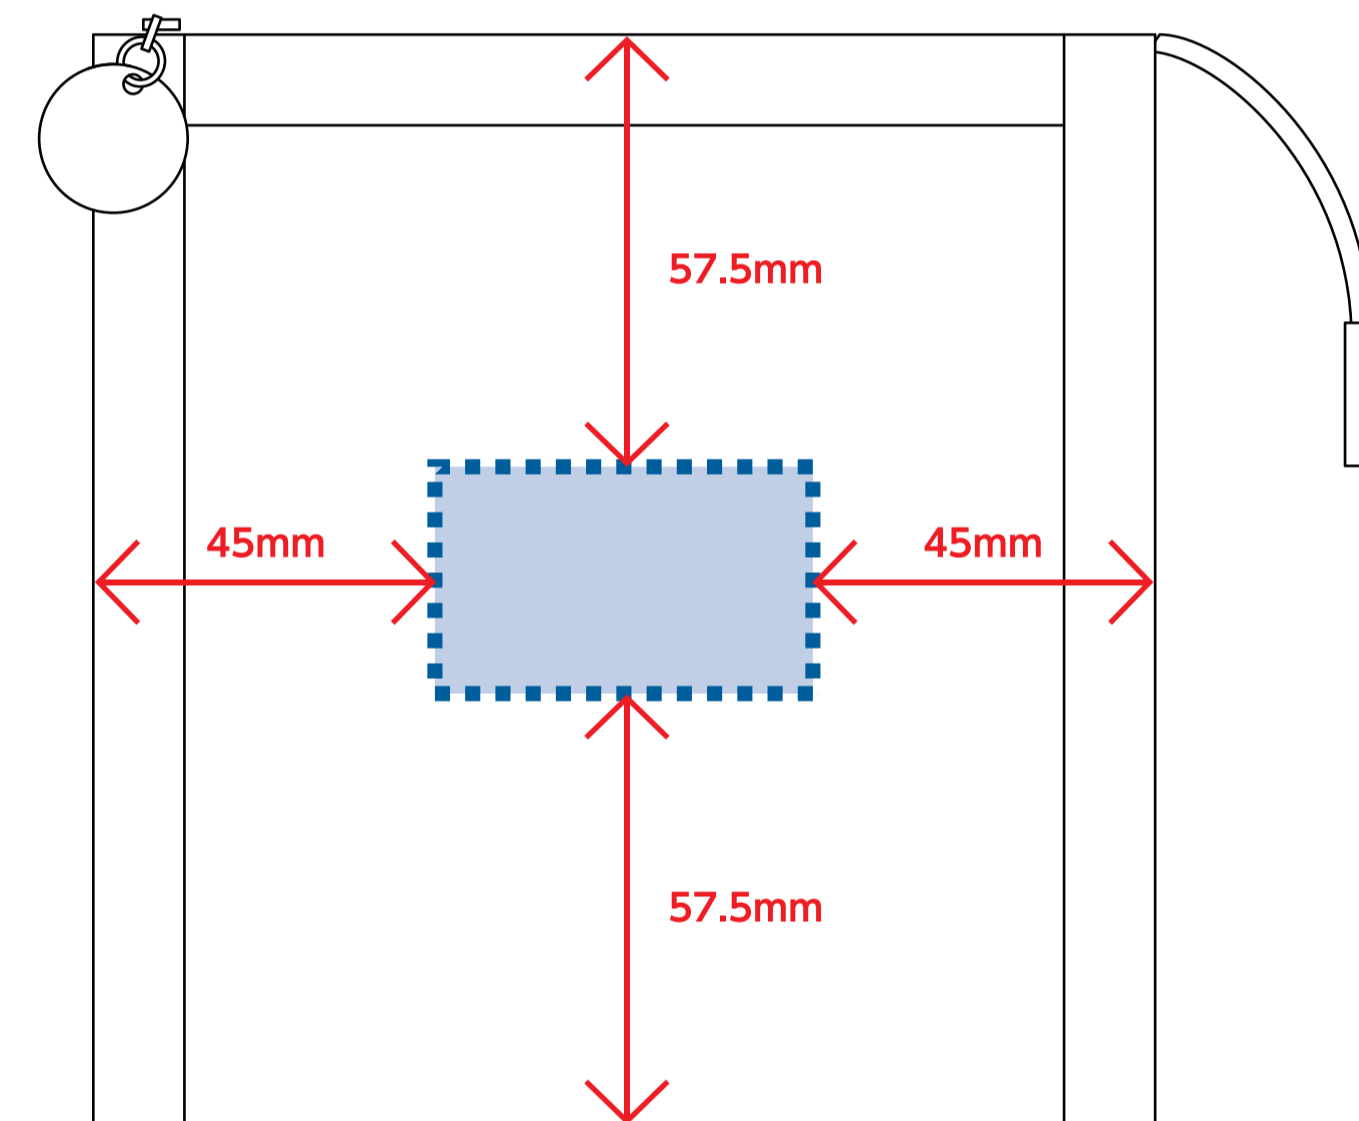

Scale=1/1 (原寸)

※画面の色はイメージです。実際の商品の色とは異なる場合があります。

※テンプレートはイメージです。実物と形状や色合いなど異なります。

231010

ピュアナ・クリアスクエアポーチ

デザインサイズ

000×000 mm程度

制作上の注意点

●レイアウトするデザインの寸法を
デザインサイズにご記入下さい。

デザインサイズ
60×20mm程度

●データはCMYKで作成してください。

●刷り色はPANTONEまたはDICのチップでご指定下さい。
※黒・白・金・銀はチップでのご指定はできません。

●デザインを位置指定をする場合は
外周からデザインまでの数値を入力し
矢印を伸ばして調整して下さい。

●プリントは点線部分、
網掛けの刷り範囲  以内をお願い致します。

(ベースの材質、又はデザインによりベタ面が多い場合、
線が細かい場合等、調整が必要な場合がございます。)

●細かい文字などは素材の関係上かすれたり、
つぶれてしまう場合がございます。
綺麗に印刷する場合は線幅1mmを目安に作成して下さい。

●ベース素材のカラーにより、
印刷色の仕上がりが若干変わる場合がございます。

※画像データをご使用の際の注意点

●1色データは原寸600dpiのモノクロ2階調の
画像データをレイアウトして下さい。

●フルカラーデータは原寸350dpi以上、CMYKで作成し、
画像データをレイアウトして下さい。

●画像データは別途添付して下さい。(データにリンクしたもの)

■最大範囲 : パッド印刷 : W50×H30(mm)