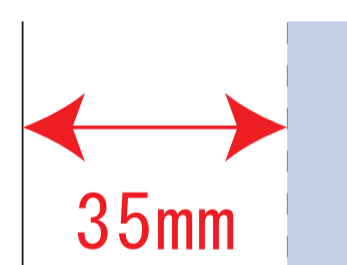

### デザインサイズ

### 000×000 mm程度

### 制作上の注意点

●レイアウトするデザインの寸法を  
デザインサイズにご記入下さい。      **デザインサイズ  
60×20mm程度**

●データはCMYKで作成してください。

●刷り色はPANTONEまたはDICのチップでご指定下さい。  
※黒・白・金・銀はチップでのご指定はできません。

●デザインを位置指定をする場合は  
外周からデザインまでの数値を入力し  
矢印を伸ばして調整して下さい。