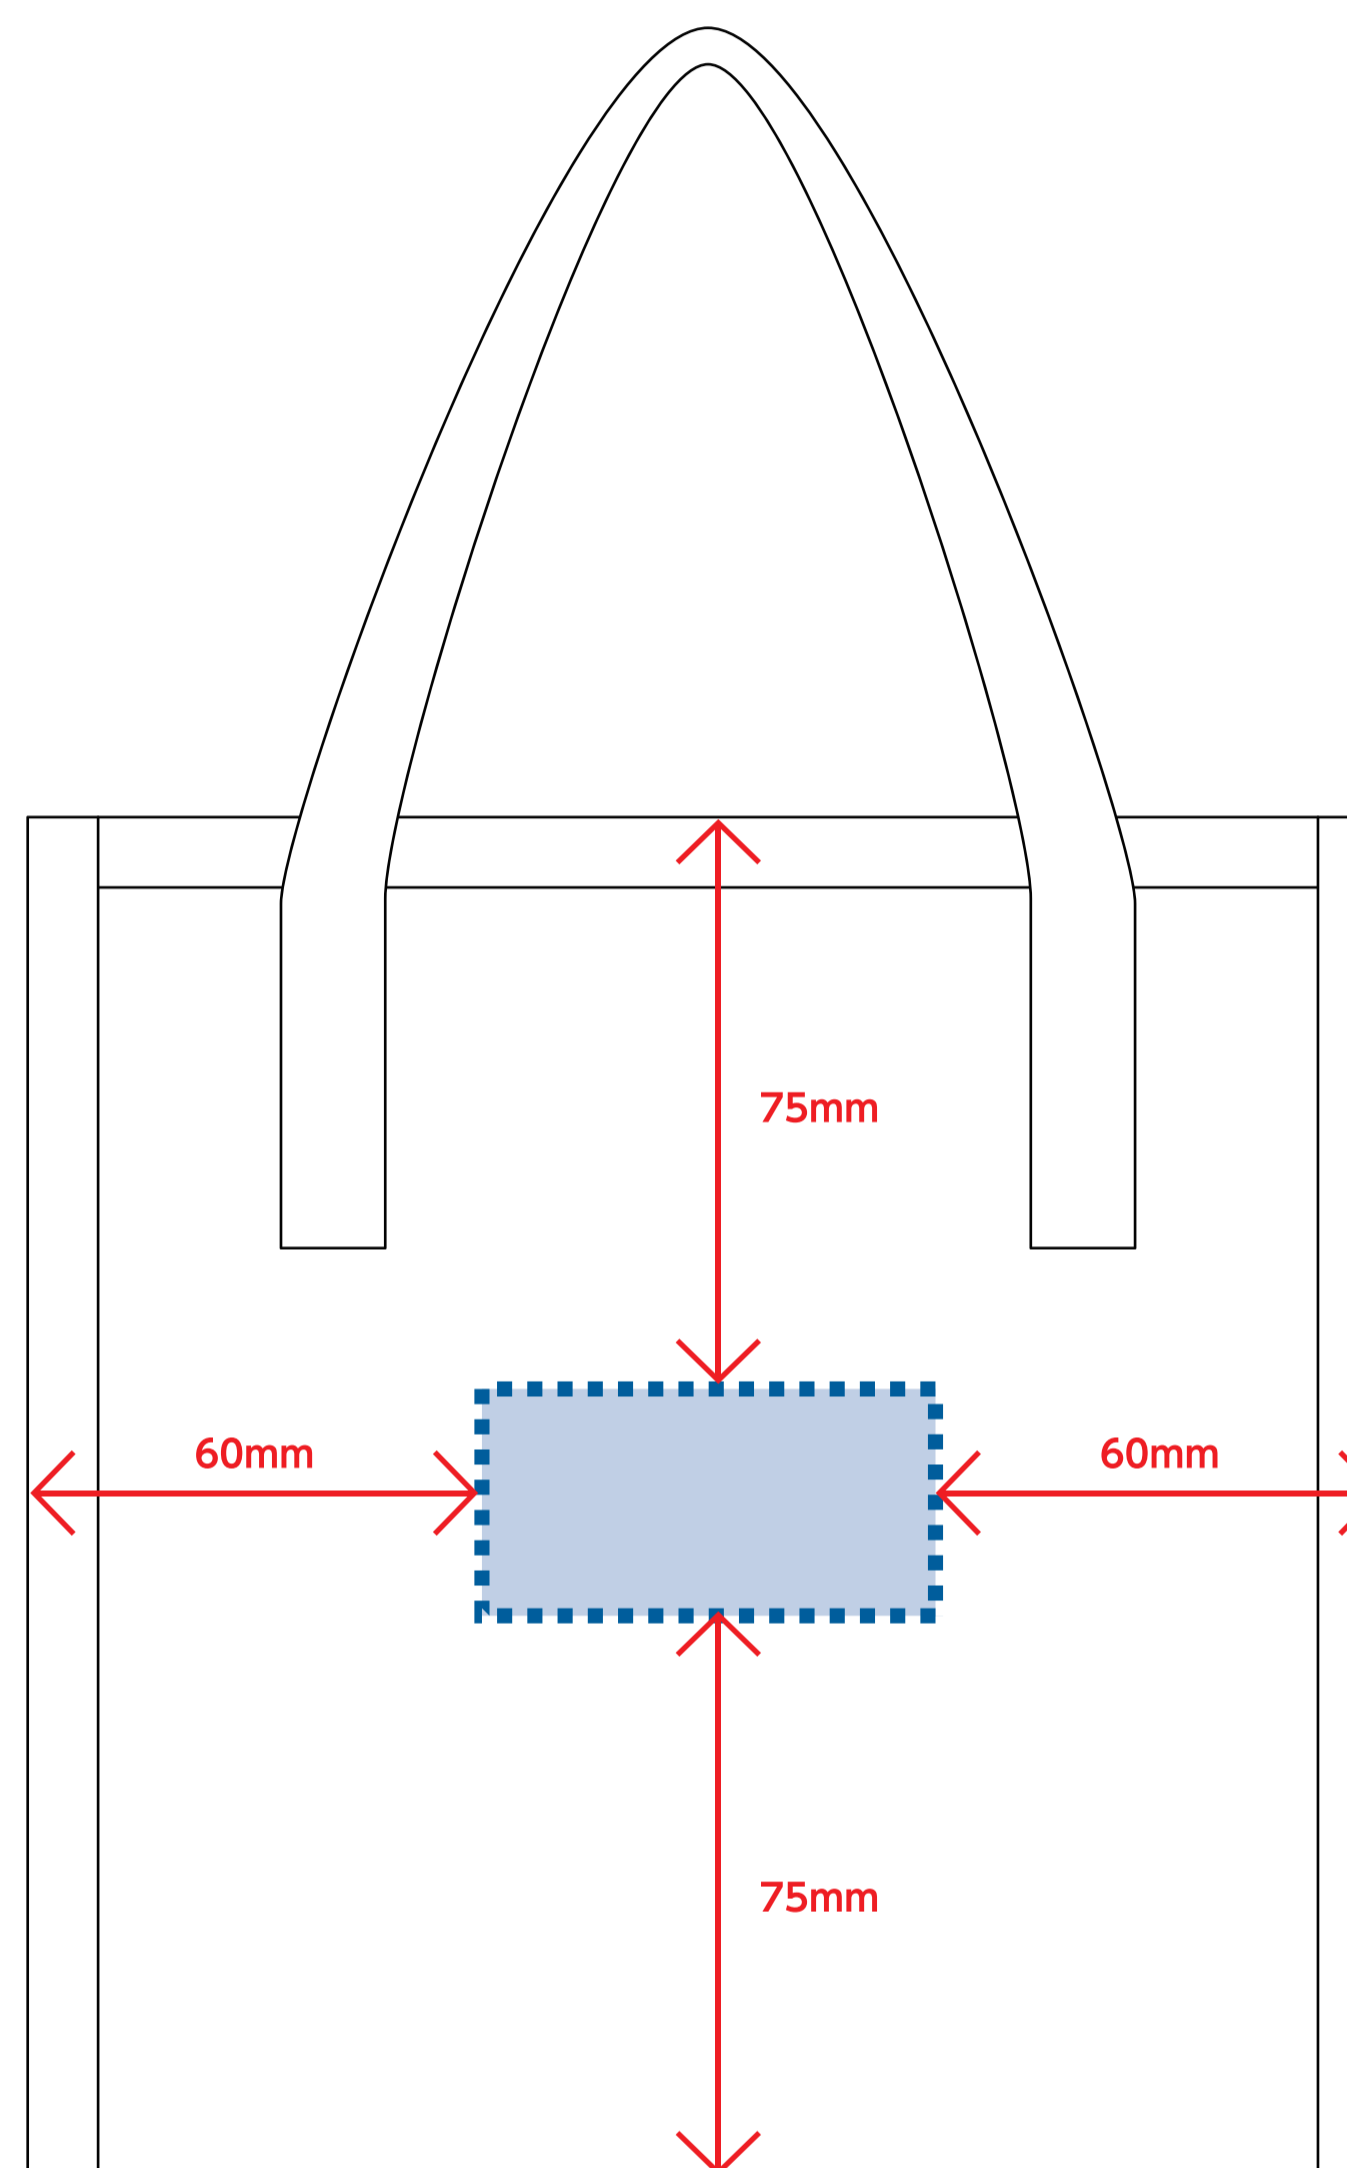

Scale=1/1 (原寸)

※画面の色はイメージです。実際の商品の色とは異なる場合があります。

※テンプレートはイメージです。実物と形状や色合いなど異なります。

231011

ピュアナ・クリアミニトート

デザインサイズ

000×000 mm程度

制作上の注意点

●レイアウトするデザインの寸法を
デザインサイズにご記入下さい。   **デザインサイズ
60×20mm程度**

●データはCMYKで作成してください。

●刷り色はPANTONEまたはDICのチップでご指定下さい。
※黒・白・金・銀はチップでのご指定はできません。

●デザインを位置指定をする場合は
外周からデザインまでの数値を入力し
矢印を伸ばして調整して下さい。

●プリントは点線部分、
網掛けの刷り範囲 以内をお願い致します。

(ベースの材質、又はデザインによりベタ面が多い場合、
線が細かい場合等、調整が必要な場合がございます。)

●細かい文字などは素材の関係上かすれたり、
つぶれてしまう場合がございます。
綺麗に印刷する場合は線幅1mmを目安に作成して下さい。

●ベース素材のカラーにより、
印刷色の仕上がりが若干変わる場合がございます。

※画像データをご使用の際の注意点

●1色データは原寸600dpiのモノクロ2階調の
画像データをレイアウトして下さい。

●フルカラーデータは原寸350dpi以上、CMYKで作成し、
画像データをレイアウトして下さい。

●画像データは別途添付して下さい。(データにリンクしたもの)

■最大範囲 : パッド印刷 : W60×H30(mm)