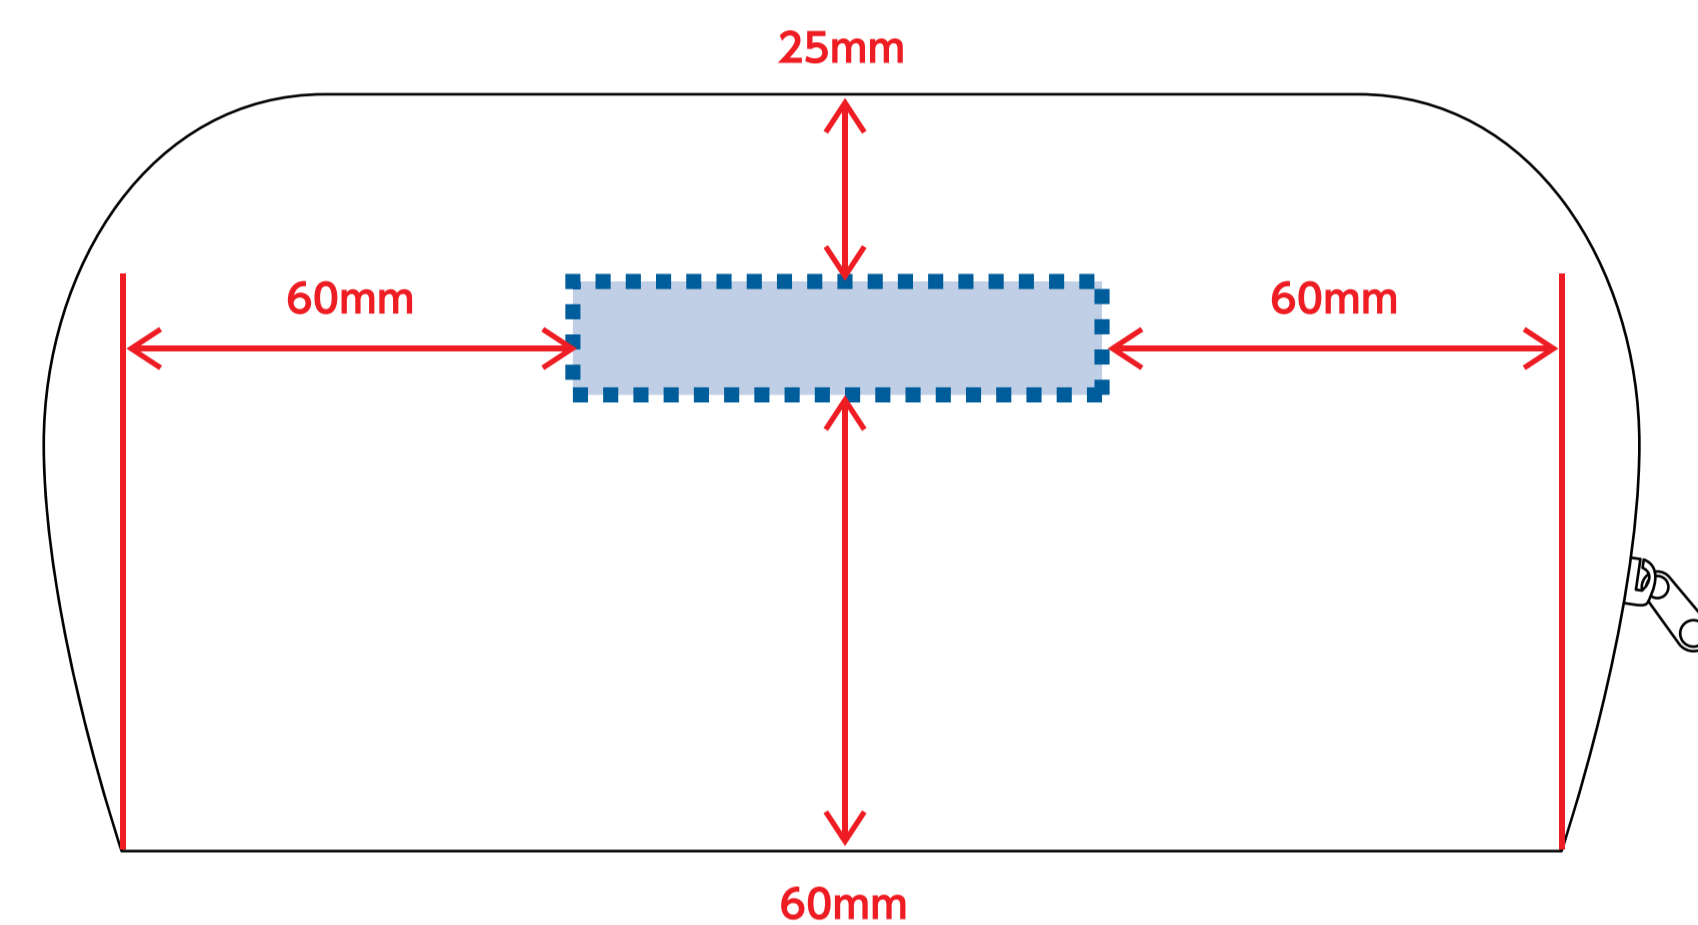

Scale=1/1 (原寸)

※画面の色はイメージです。実際の商品の色とは異なる場合があります。

※テンプレートはイメージです。実物と形状や色合いなど異なります。

231032

オーロラクリアワイドポーチ

デザインサイズ

000×000 mm程度

制作上の注意点

●レイアウトするデザインの寸法を
デザインサイズにご記入下さい。   **デザインサイズ
60×20mm程度**

●データはCMYKで作成してください。

●刷り色はPANTONEまたはDICのチップでご指定下さい。
※黒・白・金・銀はチップでの指定はできません。

●デザインを位置指定をする場合は
外周からデザインまでの数値を入力し
矢印を伸ばして調整して下さい。

●プリントは点線部分、
網掛けの刷り範囲 以内をお願い致します。

(ベースの材質、又はデザインによりベタ面が多い場合、
線が細かい場合等、調整が必要な場合がございます。)

●細かい文字などは素材の関係上かすれたり、
つぶれてしまう場合がございます。
綺麗に印刷する場合は線幅1mmを目安に作成して下さい。

●ベース素材のカラーにより、
印刷色の仕上がりが若干変わる場合がございます。

※画像データをご使用の際の注意点

●1色データは原寸600dpiのモノクロ2階調の
画像データをレイアウトして下さい。

●フルカラーデータは原寸350dpi以上、CMYKで作成し、
画像データをレイアウトして下さい。

●画像データは別途添付して下さい。(データにリンクしたもの)

■最大範囲：パッド印刷：W70×H15(mm)