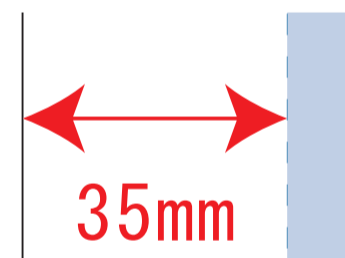

### デザインサイズ

### 000×000 mm程度

### 制作上の注意点

●レイアウトするデザインの寸法を  
デザインサイズにご記入下さい。      **デザインサイズ  
60×20mm程度**

●データはCMYKで作成してください。

●刷り色はPANTONEまたはDICのチップでご指定下さい。  
※黒・白・金・銀はチップでの指定はできません。

●デザインを位置指定をする場合は  
外周からデザインまでの数値を入力し  
矢印を伸ばして調整して下さい。