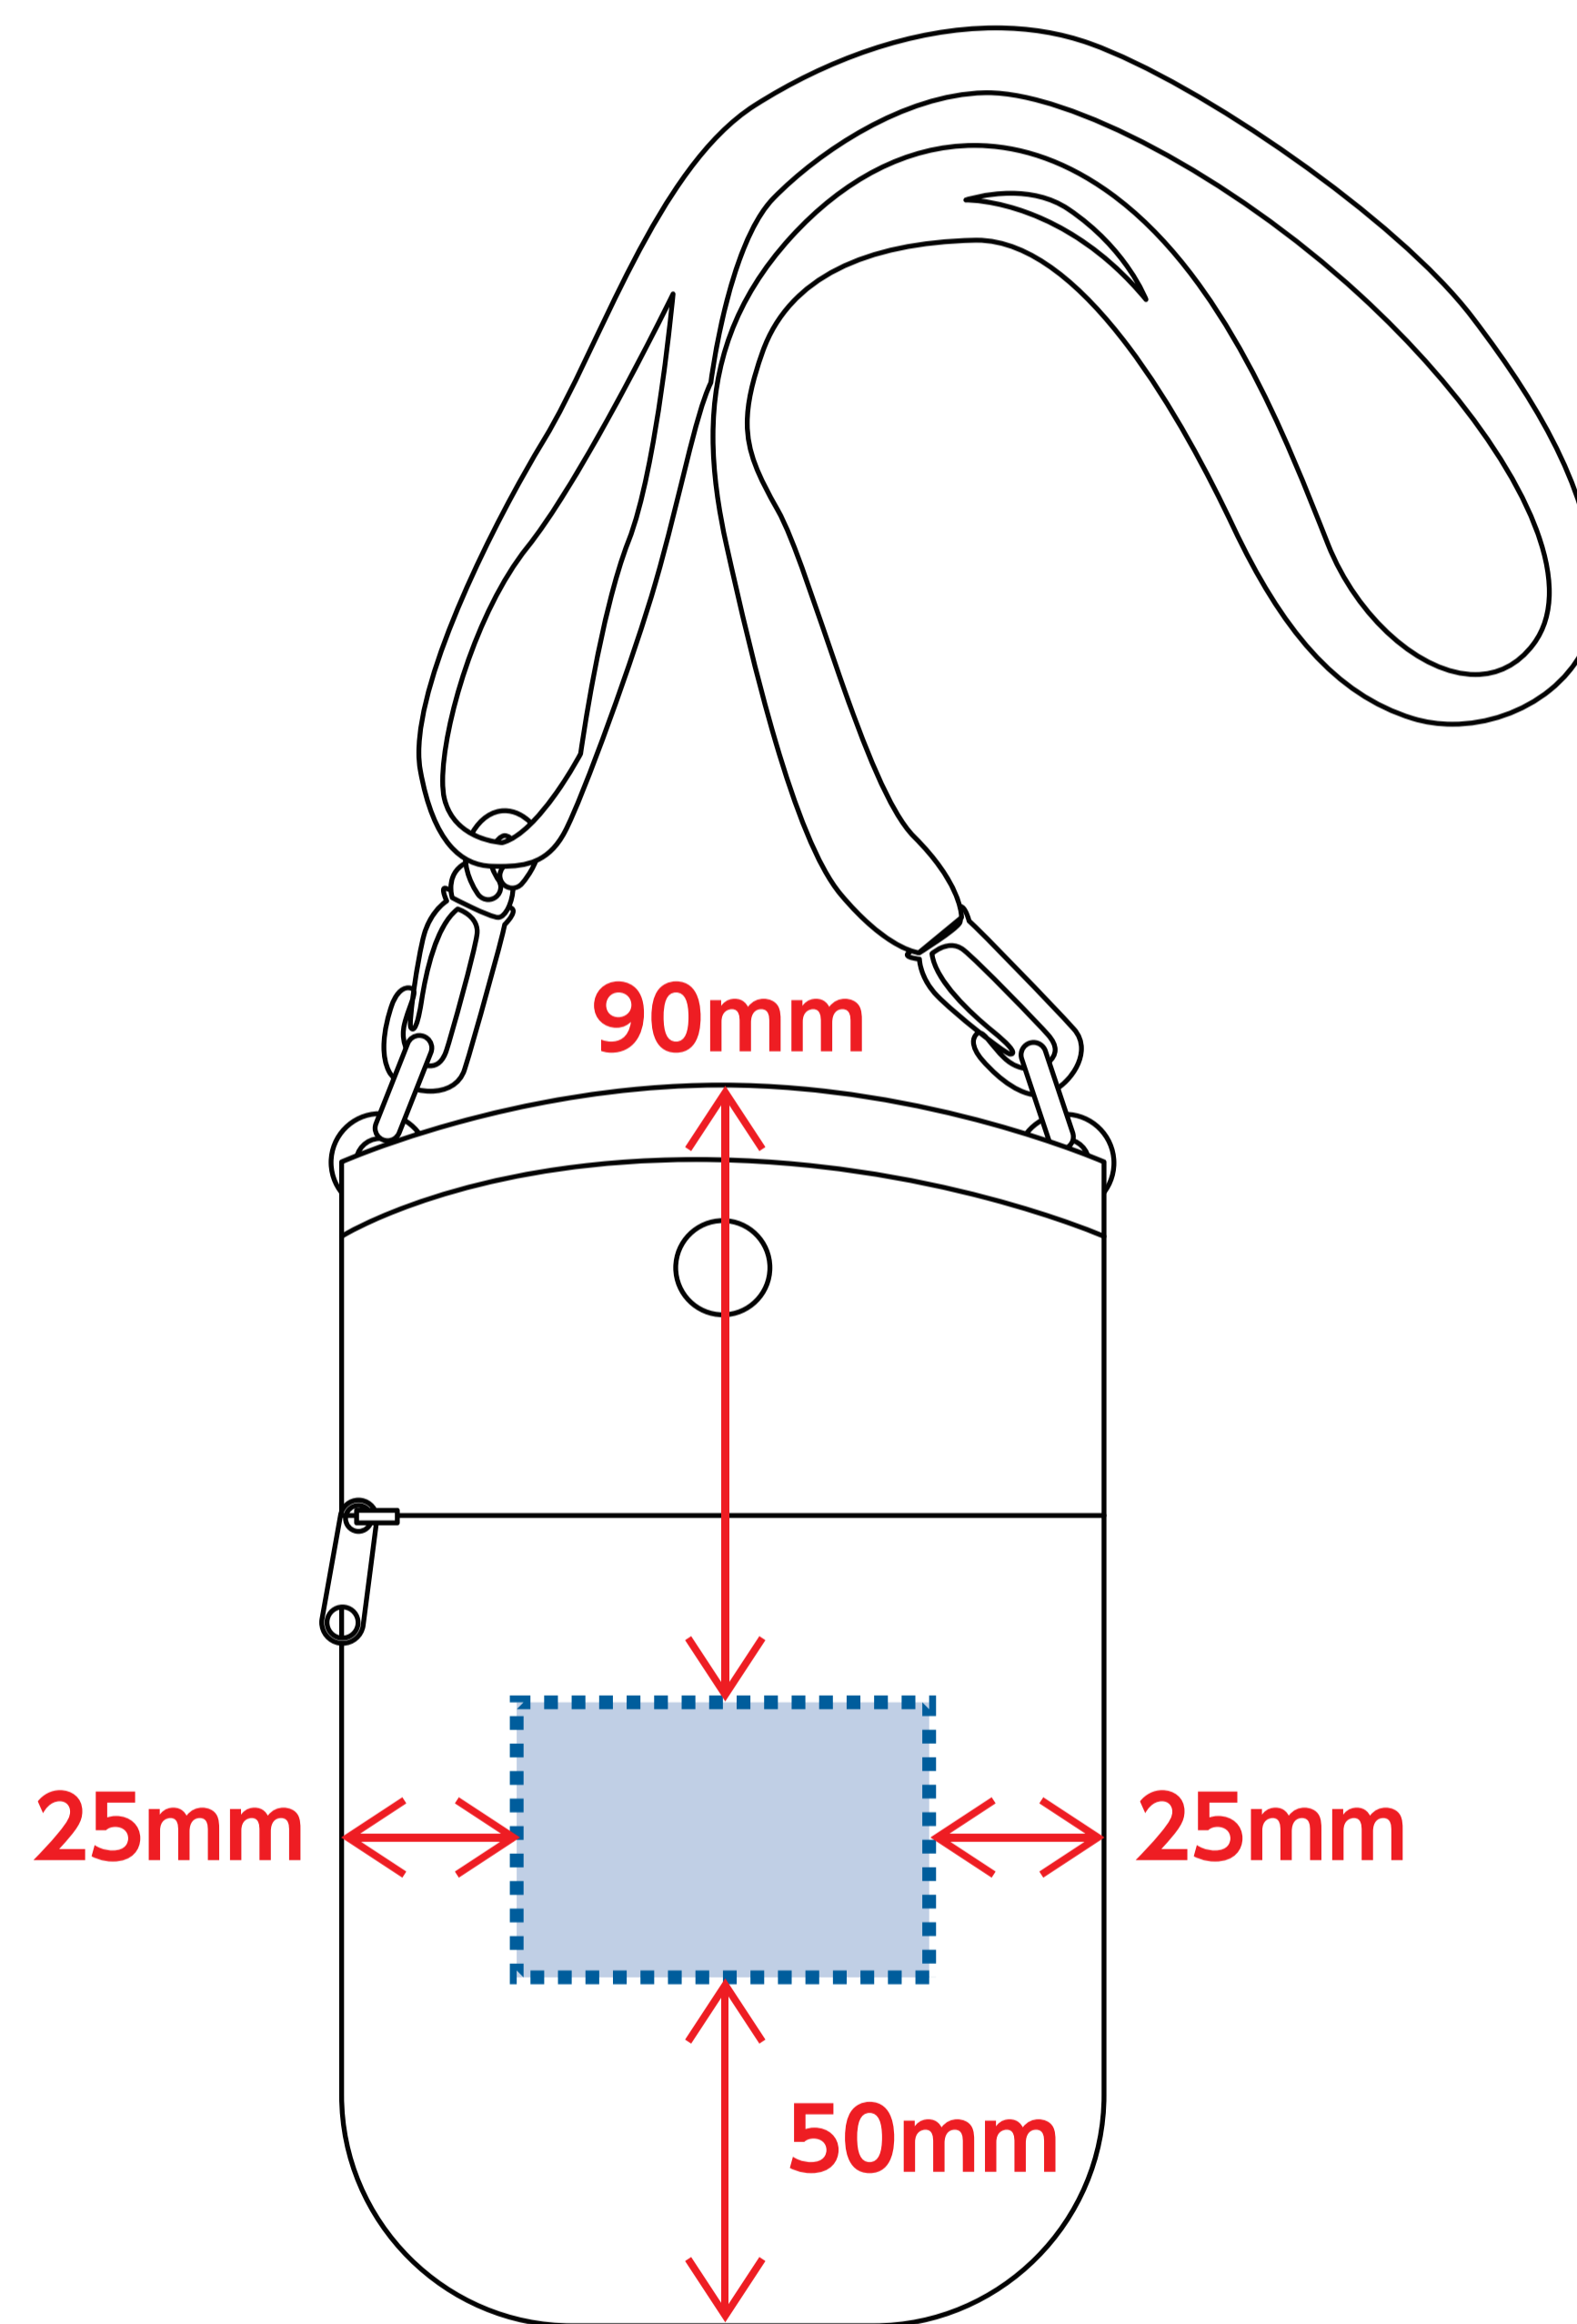

Scale=1/1 (原寸)

※画面の色はイメージです。実際の商品の色とは異なる場合があります。

※テンプレートはイメージです。実物と形状や色合いなど異なります。

231331

デイタフ・テントクロスポケット付きスマホショルダー (撥水加工)

デザインサイズ

000×000 mm程度

制作上の注意点

●レイアウトするデザインの寸法を
デザインサイズにご記入下さい。   **デザインサイズ
60×20mm程度**

●データはCMYKで作成してください。

●刷り色はPANTONEまたはDICのチップでご指定下さい。
※黒・白・金・銀はチップでの指定はできません。

●デザインを位置指定をする場合は
外周からデザインまでの数値を入力し
矢印を伸ばして調整して下さい。

●プリントは点線部分、
網掛けの刷り範囲 以内をお願い致します。

(ベースの材質、又はデザインによりベタ面が多い場合、
線が細かい場合等、調整が必要な場合がございます。)

●細かい文字などは素材の関係上かすれたり、
つぶれてしまう場合がございます。
綺麗に印刷する場合は線幅1mmを目安に作成して下さい。

●ベース素材のカラーにより、
印刷色の仕上がりが若干変わる場合がございます。

※画像データをご使用の際の注意点

●1色データは原寸600dpiのモノクロ2階調の
画像データをレイアウトして下さい。

●フルカラーデータは原寸350dpi以上、CMYKで作成し、
画像データをレイアウトして下さい。

●画像データは別途添付して下さい。(データにリンクしたもの)

■最大範囲 :シルク印刷 : W60 × H40 (mm)