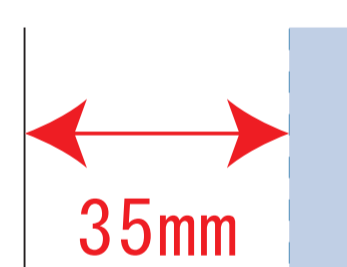

### デザインサイズ

### 000×000 mm程度

### 制作上の注意点

●レイアウトするデザインの寸法を  
デザインサイズにご記入下さい。      **デザインサイズ  
60×20mm程度**

●データはCMYKで作成してください。

●刷り色はPANTONEまたはDICのチップでご指定下さい。  
※黒・白・金・銀はチップでの指定はできません。

●デザインを位置指定をする場合は  
外周からデザインまでの数値を入力し  
矢印を伸ばして調整して下さい。