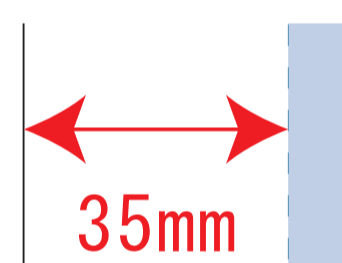

Scale=1/1 (原寸)

※画面の色はイメージです。実際の商品の色とは異なる場合があります。

※テンプレートはイメージです。実物と形状や色合いなど異なります。

231621

スペンザ・ソフト再生PETボール型エコバッグ

デザインサイズ

000×000 mm程度

制作上の注意点

●レイアウトするデザインの寸法を
デザインサイズにご記入下さい。 **デザインサイズ
60×20mm程度**

●データはCMYKで作成してください。

●刷り色はPANTONEまたはDICのチップでご指定下さい。
※黒・白・金・銀はチップでの指定はできません。

●デザインを位置指定をする場合は
外周からデザインまでの数値を入力し
矢印を伸ばして調整して下さい。

●プリントは点線部分、
網掛けの刷り範囲  以内をお願い致します。

(ベースの材質、又はデザインによりベタ面が多い場合、
線が細かい場合等、調整が必要な場合がございます。)

●細かい文字などは素材の関係上かすれたり、
つぶれてしまう場合がございます。
綺麗に印刷する場合は線幅1mmを目安に作成して下さい。

●ベース素材のカラーにより、
印刷色の仕上がりが若干変わる場合がございます。

※画像データをご使用の際の注意点

●1色データは原寸600dpiのモノクロ2階調の
画像データをレイアウトして下さい。

●フルカラーデータは原寸350dpi以上、CMYKで作成し、
画像データをレイアウトして下さい。

●画像データは別途添付して下さい。(データにリンクしたもの)

■最大範囲 : W200×H200(mm)