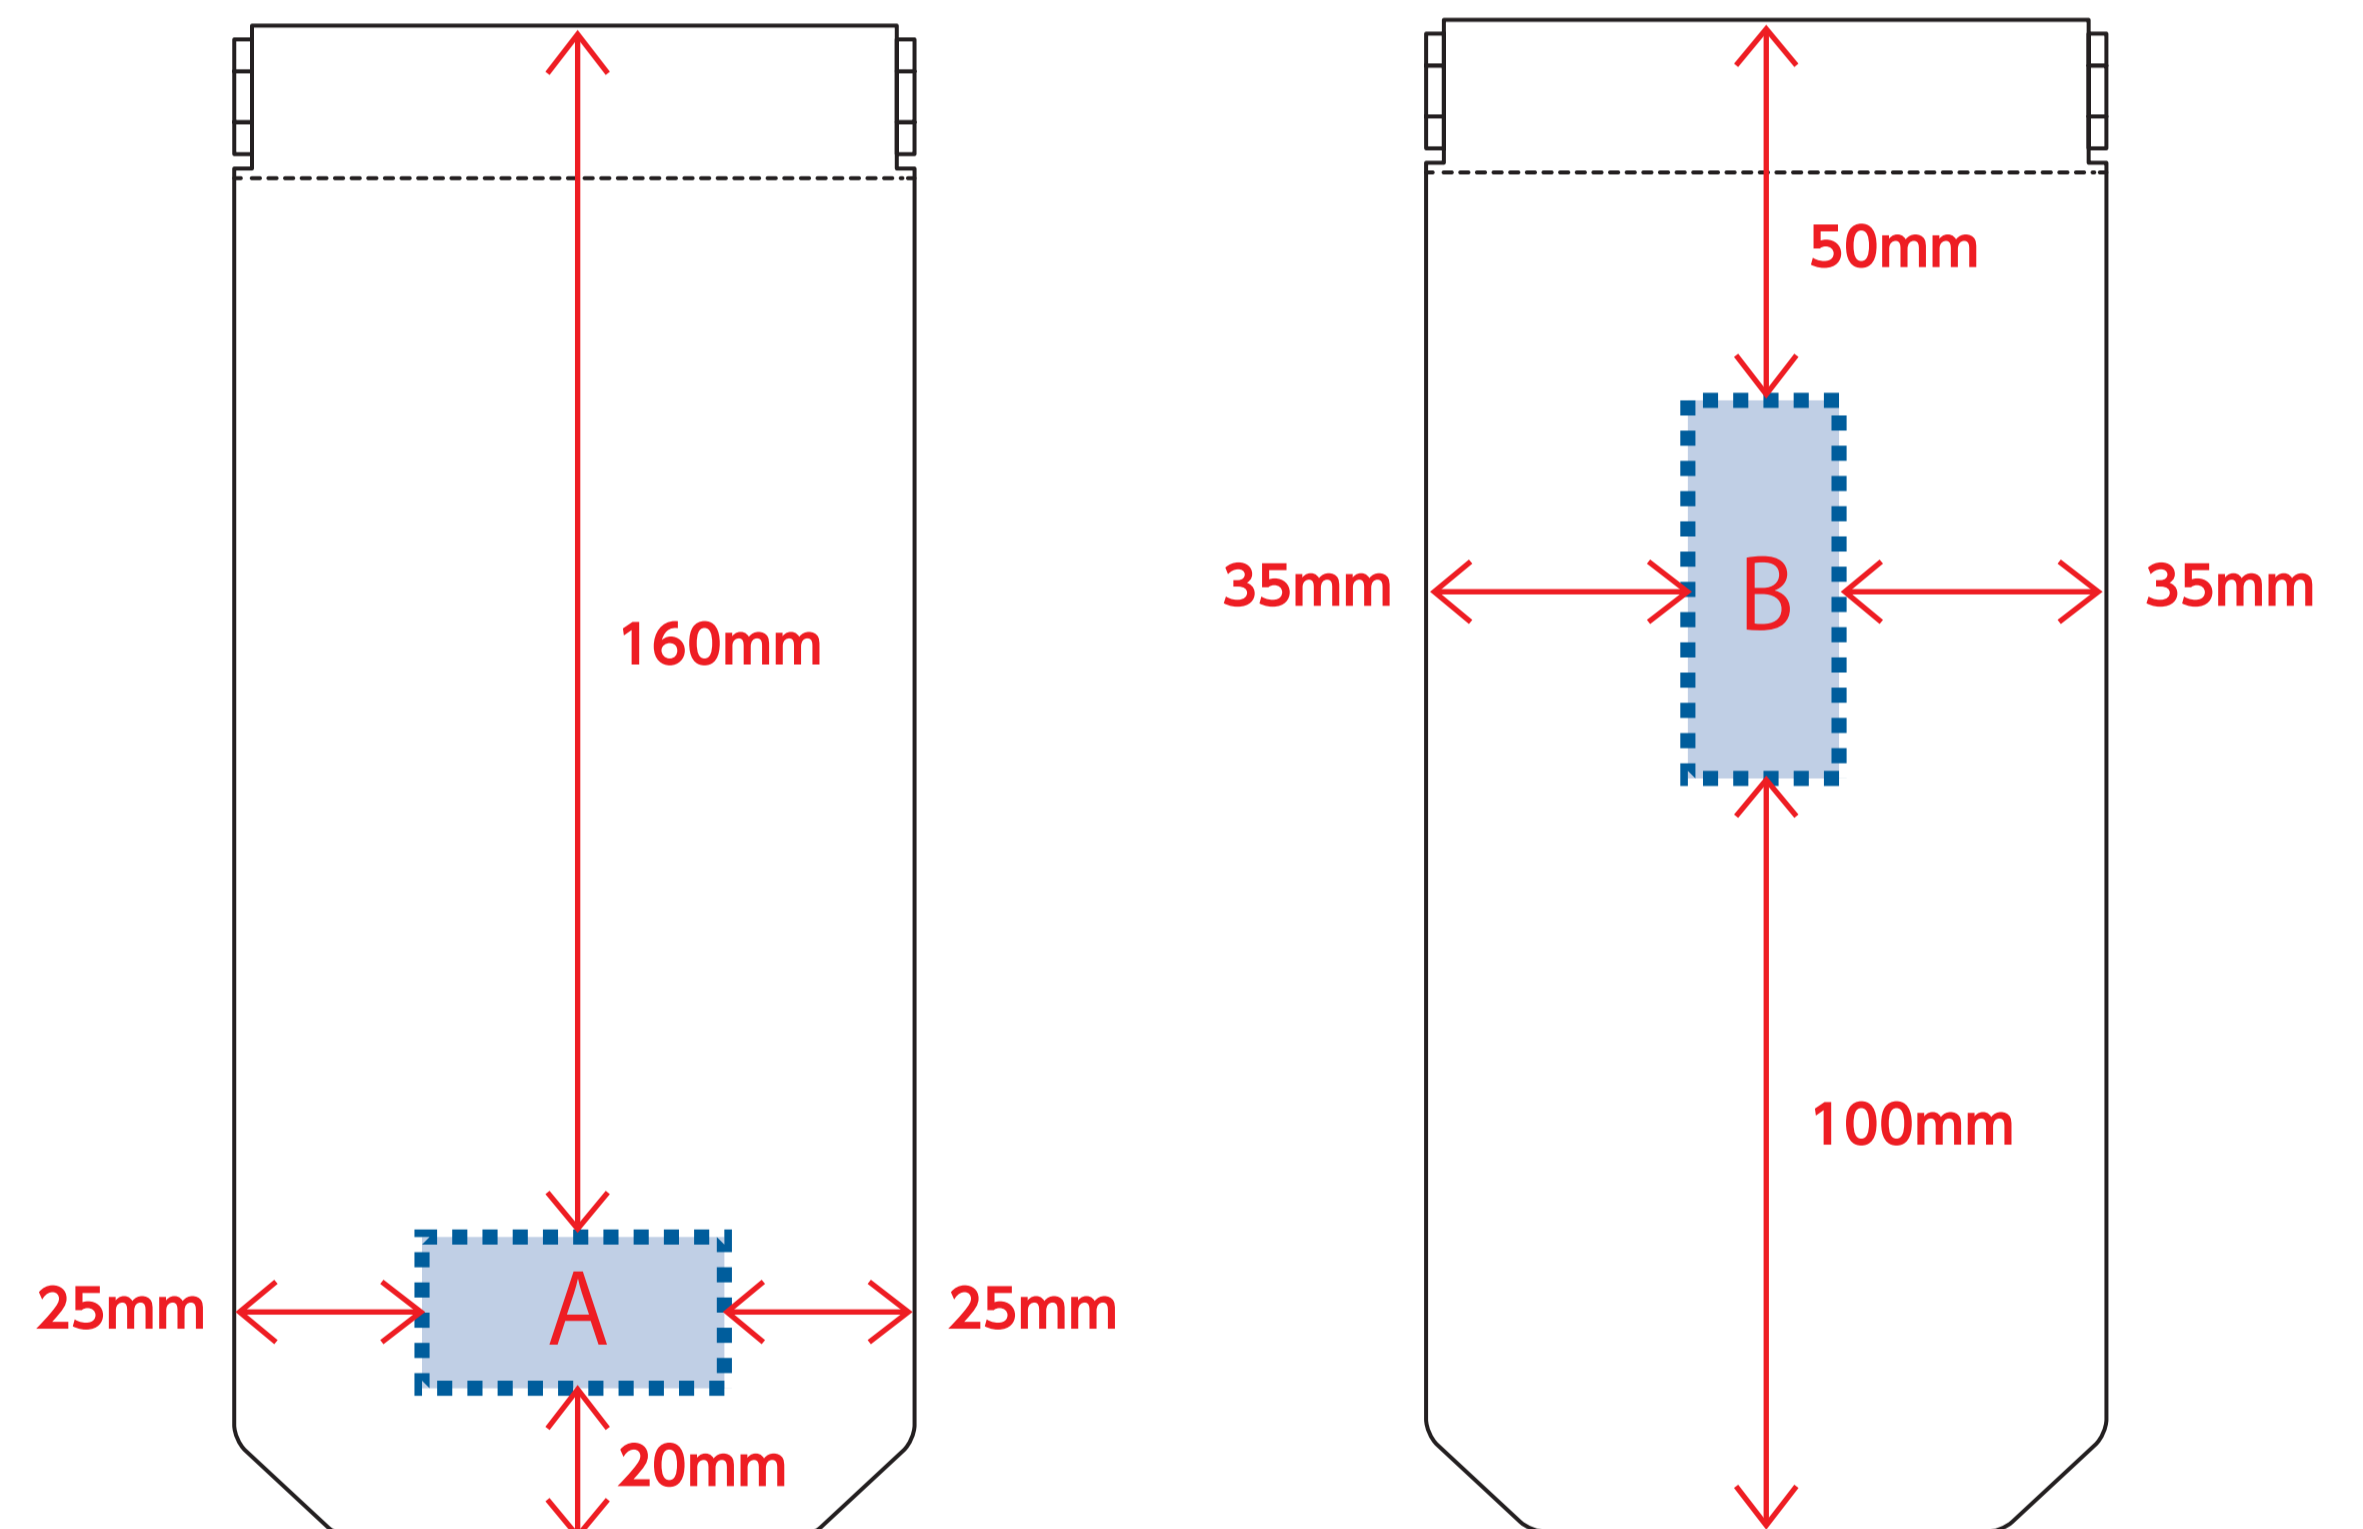

Scale=1/1 (原寸)

※画面の色はイメージです。実際の商品の色とは異なる場合があります。

※テンプレートはイメージです。実物と形状や色合いなど異なります。

233301

ヴェアリー・イージーオープンスリムロングポーチ

デザインサイズ

000×000 mm程度

制作上の注意点

- レイアウトするデザインの寸法をデザインサイズにご記入下さい。 **デザインサイズ 60×20mm程度**
- データはCMYKで作成してください。
- 刷り色はPANTONEまたはDICのチップでご指定下さい。
※黒・白・金・銀はチップでの指定はできません。
- デザインを位置指定をする場合は外周からデザインまでの数値を入力し矢印を伸ばして調整して下さい。

- プリントは点線部分、網掛けの刷り範囲  以内をお願い致します。
(ベースの材質、又はデザインによりベタ面が多い場合、線が細かい場合等、調整が必要な場合がございます。)
- 細かい文字などは素材の関係上かすれたり、つぶれてしまう場合がございます。
綺麗に印刷する場合は線幅1mmを目安に作成して下さい。
- ベース素材のカラーにより、印刷色の仕上がりが若干変わる場合がございます。

※画像データをご使用の際の注意点

- 1色データは原寸600dpiのモノクロ2階調の画像データをレイアウトして下さい。
- フルカラーデータは原寸350dpi以上、CMYKで作成し、画像データをレイアウトして下さい。
- 画像データは別途添付して下さい。(データにリンクしたもの)

■最大範囲：パッド印刷：A：W40×H20(mm) B：W70×H50(mm)