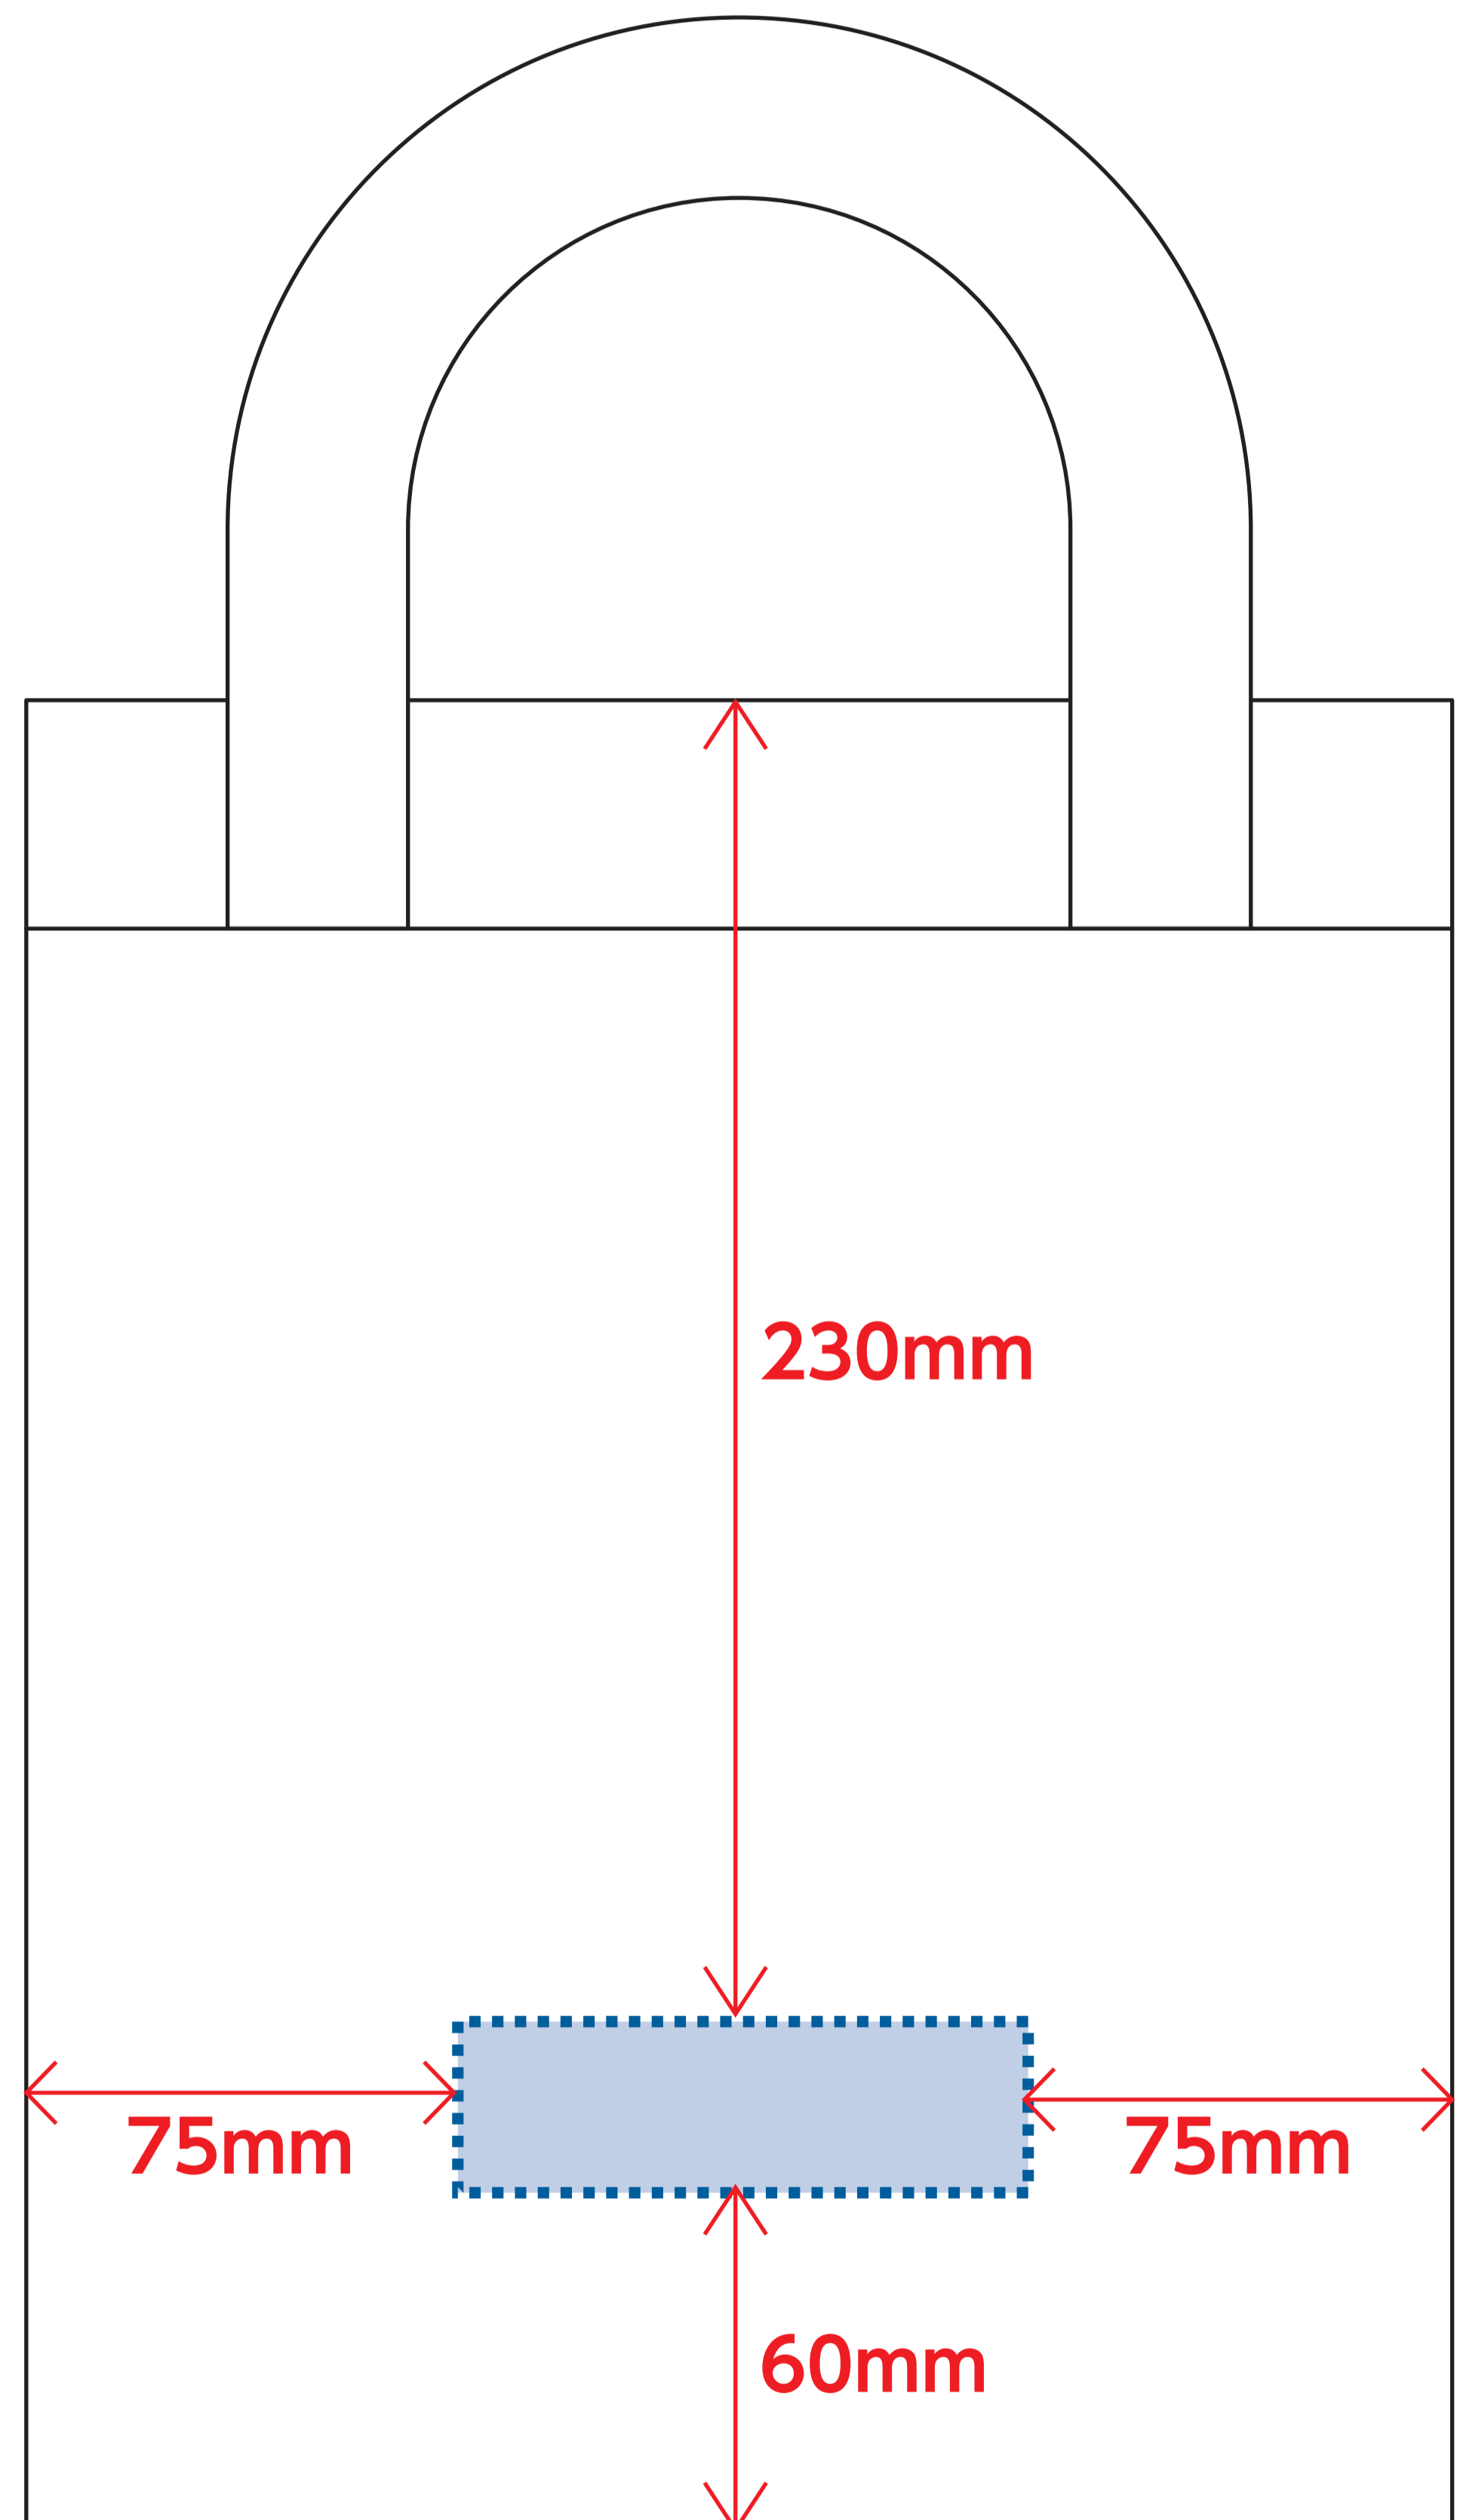

Scale=1/1 (原寸)

※画面の色はイメージです。実際の商品の色とは異なる場合があります。

※テンプレートはイメージです。実物と形状や色合いなど異なります。

235020

クリアビニル・A 4トート

デザインサイズ

000×000 mm程度

制作上の注意点

●レイアウトするデザインの寸法を
デザインサイズにご記入下さい。   **デザインサイズ
60×20mm程度**

●データはCMYKで作成してください。

●刷り色はPANTONEまたはDICのチップでご指定下さい。
※黒・白・金・銀はチップでの指定はできません。

●デザインを位置指定をする場合は
外周からデザインまでの数値を入力し
矢印を伸ばして調整して下さい。

●プリントは点線部分、
網掛けの刷り範囲 以内をお願い致します。

(ベースの材質、又はデザインによりベタ面が多い場合、
線が細かい場合等、調整が必要な場合がございます。)

●細かい文字などは素材の関係上かすれたり、
つぶれてしまう場合がございます。
綺麗に印刷する場合は線幅1mmを目安に作成して下さい。

●ベース素材のカラーにより、
印刷色の仕上がりが若干変わる場合がございます。

※画像データをご使用の際の注意点

●1色データは原寸600dpiのモノクロ2階調の
画像データをレイアウトして下さい。

●フルカラーデータは原寸350dpi以上、CMYKで作成し、
画像データをレイアウトして下さい。

●画像データは別途添付して下さい。(データにリンクしたもの)

■最大範囲：パッド印刷：W100×H30(mm)