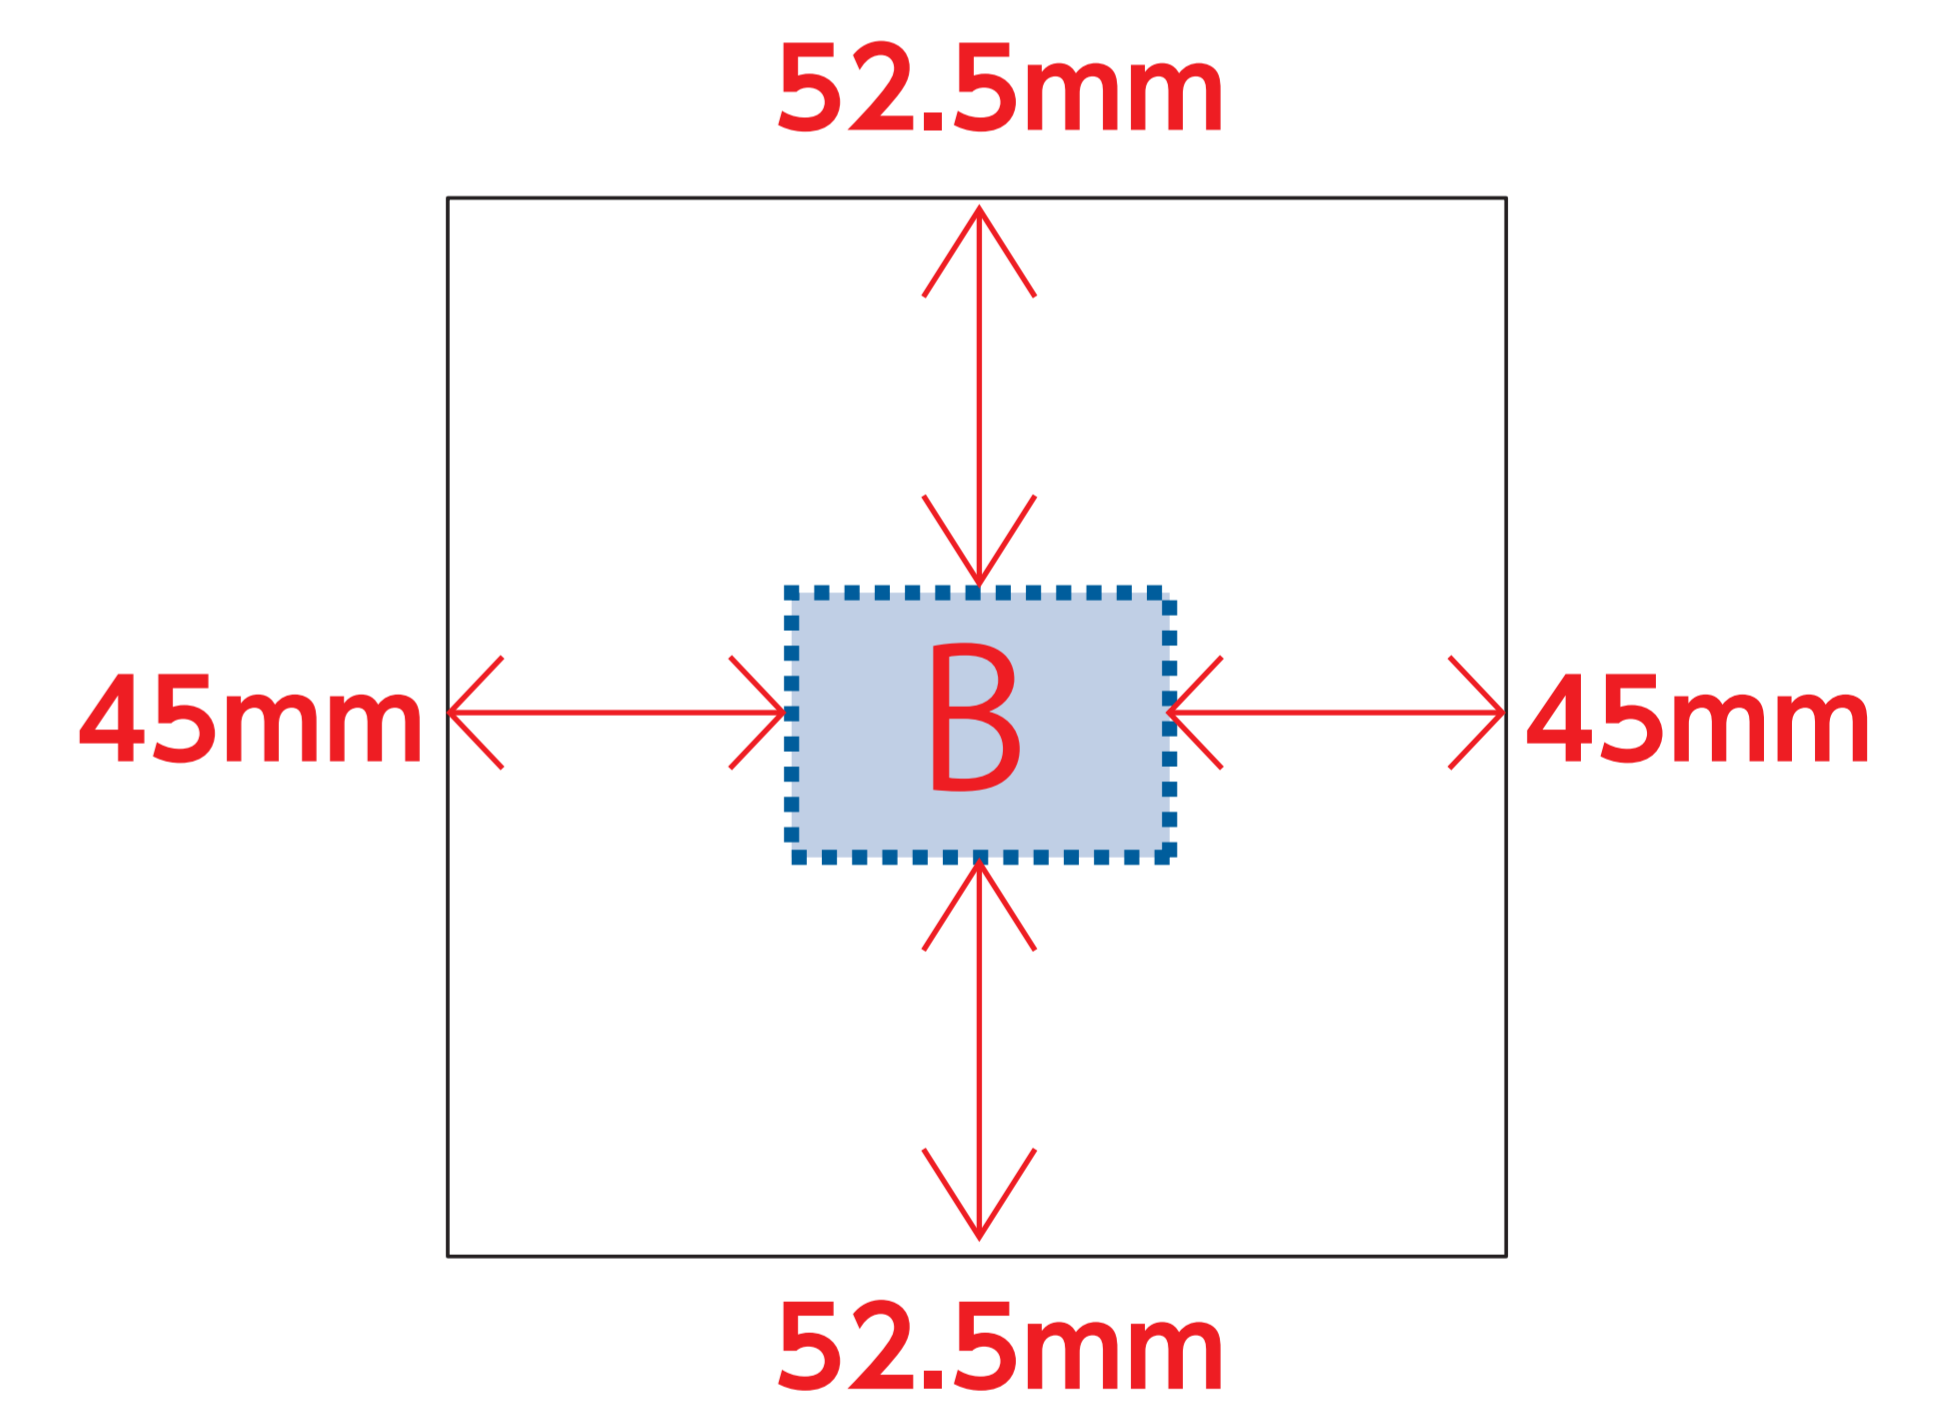

Scale=1/1 (原寸)

※画面の色はイメージです。実際の商品の色とは異なる場合があります。

※テンプレートはイメージです。実物と形状や色合いなど異なります。

235311

デイタフ・テントクロス パッカブル 2WAYトート (撥水加工)

デザインサイズ

000×000 mm程度

制作上の注意点

●レイアウトするデザインの寸法を
デザインサイズにご記入下さい。 **デザインサイズ**
60×20mm程度

●データはCMYKで作成してください。

●刷り色はPANTONEまたはDICのチップでご指定下さい。
※黒・白・金・銀はチップでのご指定はできません。

●デザインを位置指定をする場合は
外周からデザインまでの数値を入力し
矢印を伸ばして調整して下さい。

●プリントは点線部分、
網掛けの刷り範囲 以内をお願い致します。
(ベースの材質、又はデザインによりベタ面が多い場合、
線が細かい場合等、調整が必要な場合がございます。)

●細かい文字などは素材の関係上かすれたり、
つぶれてしまう場合がございます。
綺麗に印刷する場合は線幅1mmを目安に作成して下さい。

●ベース素材のカラーにより、
印刷色の仕上りが若干変わる場合がございます。

※画像データをご使用の際の注意点

●1色データは原寸600dpiのモノクロ2階調の
画像データをレイアウトして下さい。

●フルカラーデータは原寸350dpi以上、CMYKで作成し、
画像データをレイアウトして下さい。

●画像データは別途添付して下さい。(データにリンクしたもの)

収納時

■最大範囲 :シルク印刷 : A : W150×H130(mm) B : W50×H35(mm)