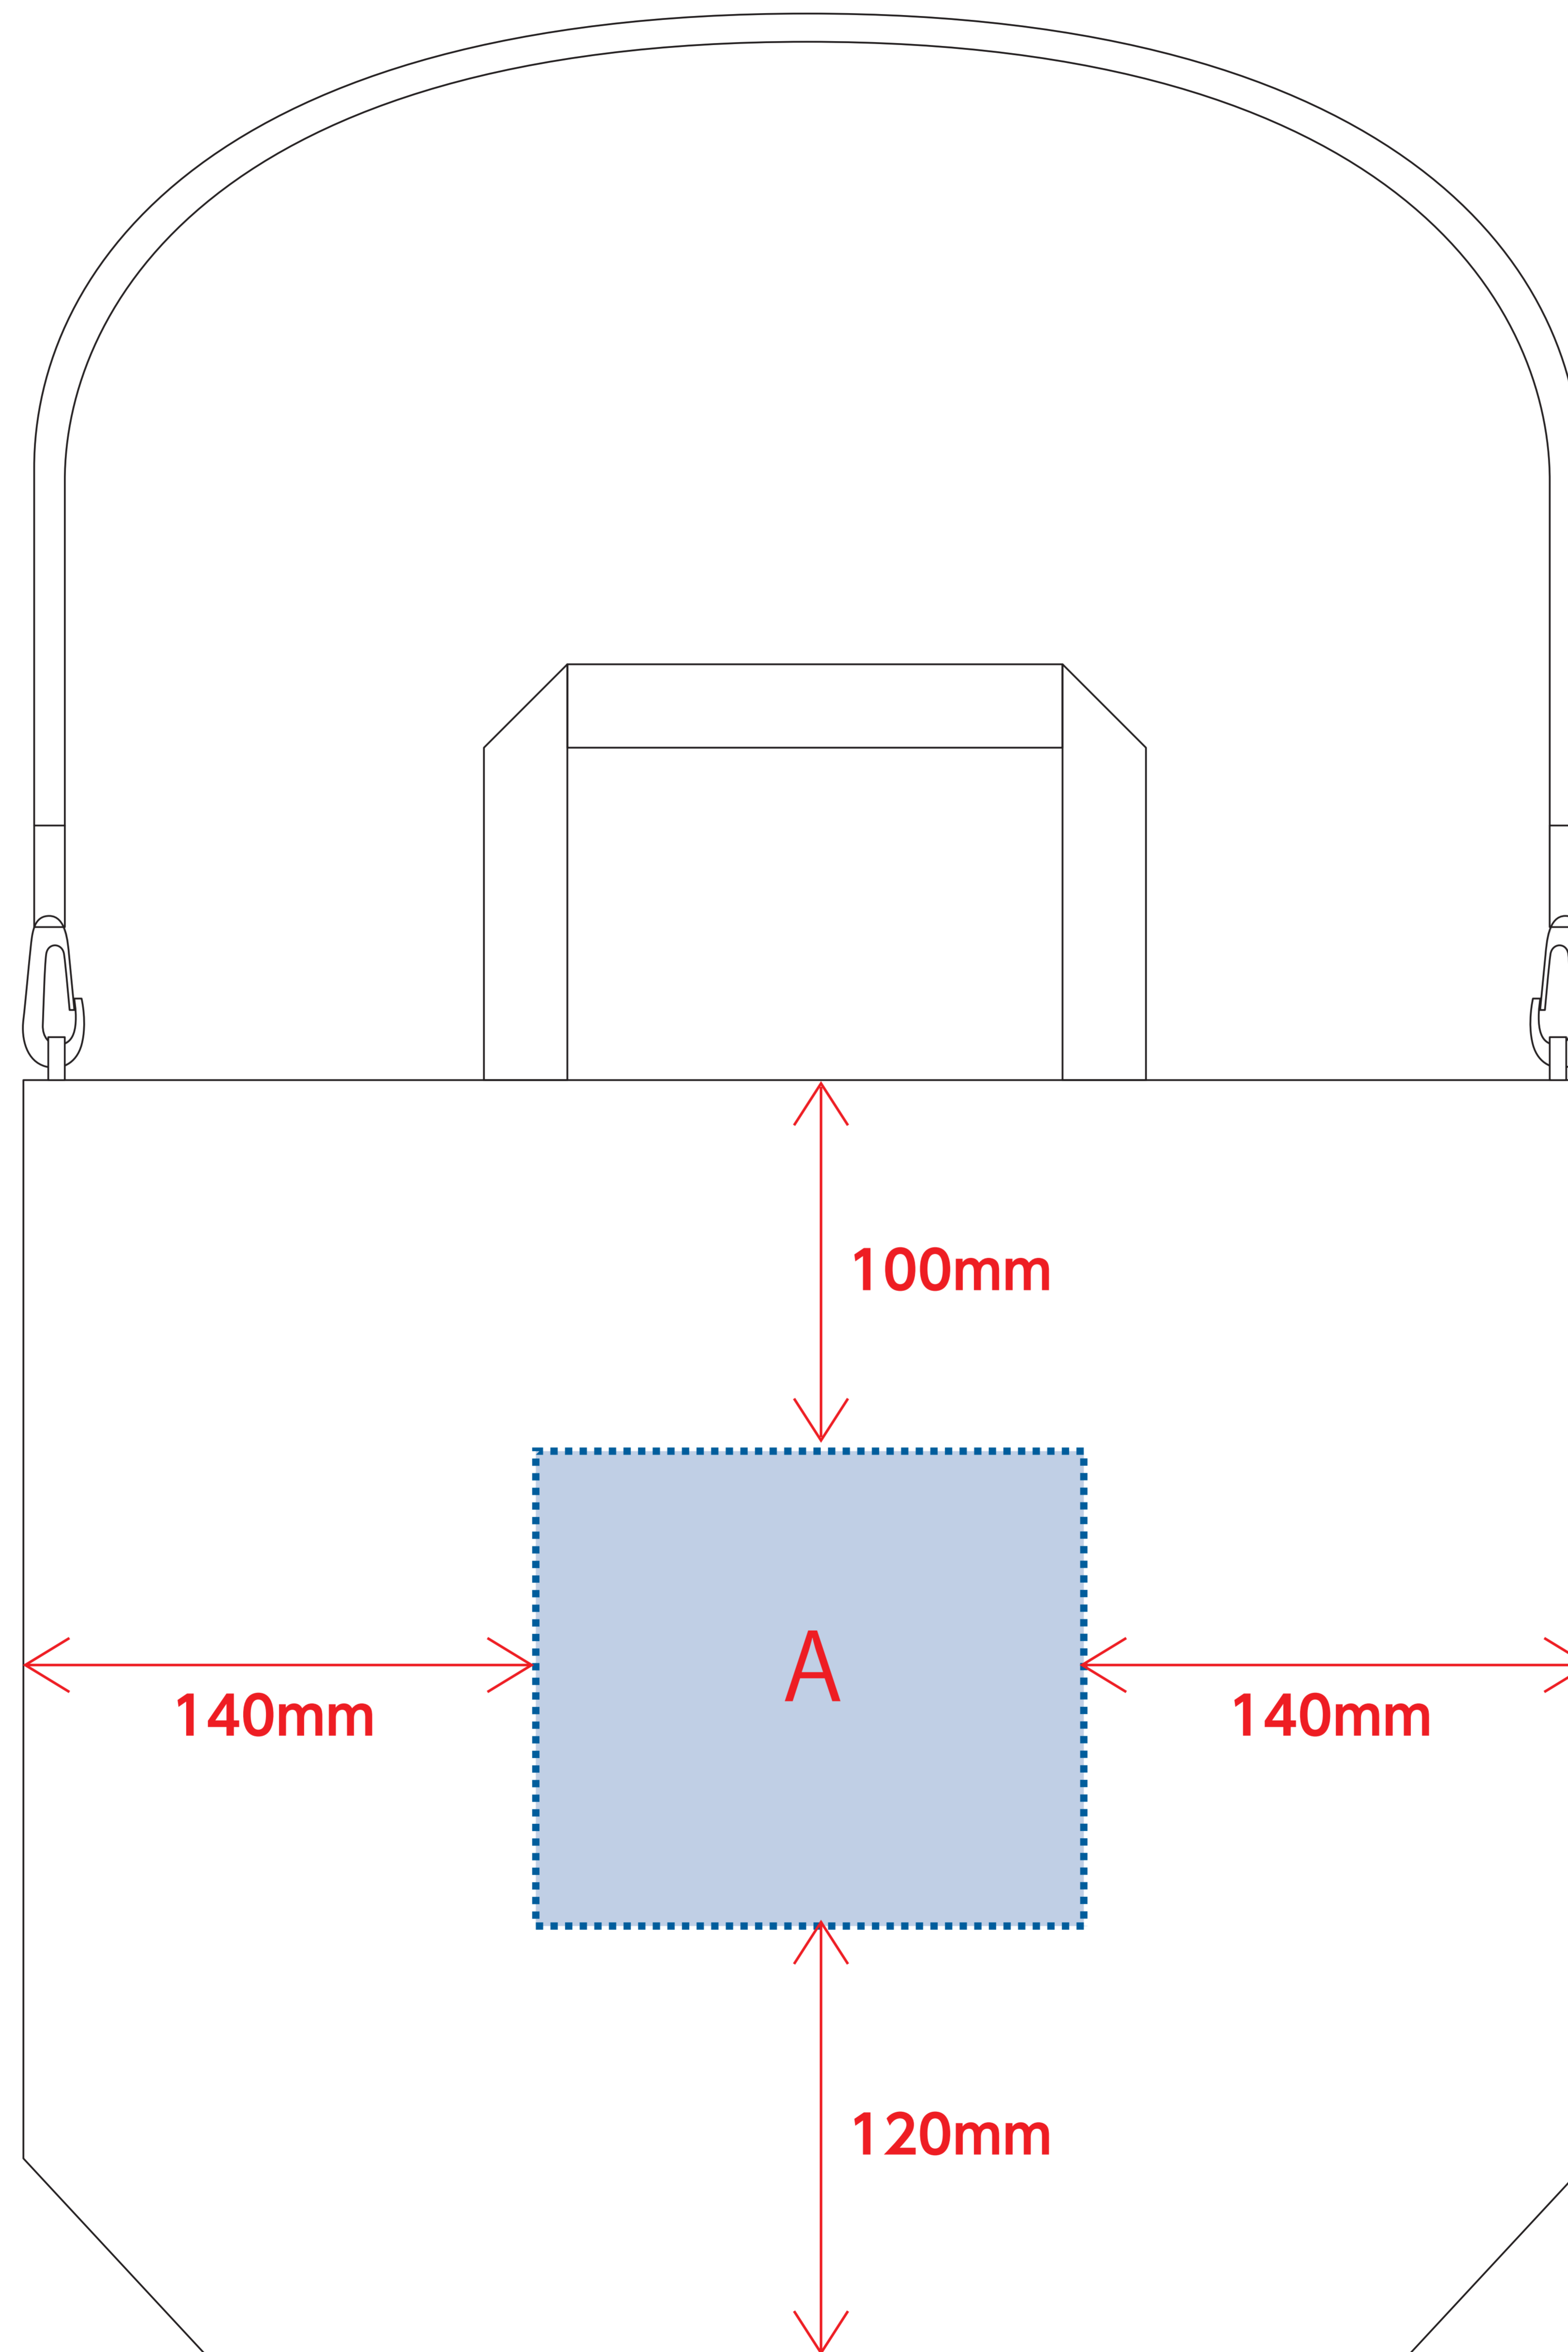

Scale=1/1 (原寸)

※画面の色はイメージです。実際の商品の色とは異なる場合があります。

※テンプレートはイメージです。実物と形状や色合いなど異なります。

235311

デイタフ・テントクロス パッカブル 2WAYトート (撥水加工)

デザインサイズ

000×000 mm程度

制作上の注意点

●レイアウトするデザインの寸法を
デザインサイズにご記入下さい。 **デザインサイズ**
60×20mm程度

●データはCMYKで作成してください。

●刷り色はPANTONEまたはDICのチップでご指定下さい。
※黒・白・金・銀はチップでのご指定はできません。

●デザインを位置指定をする場合は
外周からデザインまでの数値を入力し
矢印を伸ばして調整して下さい。

●プリントは点線部分、
網掛けの刷り範囲 以内をお願い致します。
(ベースの材質、又はデザインによりベタ面が多い場合、
線が細かい場合等、調整が必要な場合がございます。)

●細かい文字などは素材の関係上かすれたり、
つぶれてしまう場合がございます。
綺麗に印刷する場合は線幅1mmを目安に作成して下さい。

●ベース素材のカラーにより、
印刷色の仕上りが若干変わる場合がございます。

※画像データをご使用の際の注意点

●1色データは原寸600dpiのモノクロ2階調の
画像データをレイアウトして下さい。

●フルカラーデータは原寸350dpi以上、CMYKで作成し、
画像データをレイアウトして下さい。

●画像データは別途添付して下さい。(データにリンクしたもの)

収納時

■最大範囲 :シルク印刷 : A : W150×H130(mm) B : W50×H35(mm)