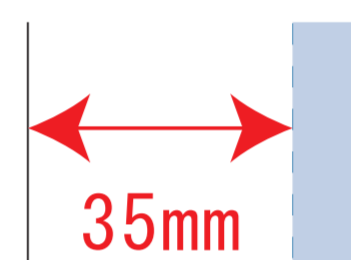

Scale=1/1 (原寸)

※画面の色はイメージです。実際の商品の色とは異なる場合があります。

※テンプレートはイメージです。実物と形状や色合いなど異なります。

235311

デイタフ・テントクロス パッカブル 2WAYトート (撥水加工)

デザインサイズ

000×000 mm程度

制作上の注意点

●レイアウトするデザインの寸法を
デザインサイズにご記入下さい。 **デザインサイズ**
60×20mm程度

●データはCMYKで作成してください。

●刷り色はPANTONEまたはDICのチップでご指定下さい。
※黒・白・金・銀はチップでのご指定はできません。

●デザインを位置指定をする場合は
外周からデザインまでの数値を入力し
矢印を伸ばして調整して下さい。

●プリントは点線部分、
網掛けの刷り範囲 以内をお願い致します。
(ベースの材質、又はデザインによりベタ面が多い場合、
線が細かい場合等、調整が必要な場合がございます。)

●細かい文字などは素材の関係上かすれたり、
つぶれてしまう場合がございます。
綺麗に印刷する場合は線幅1mmを目安に作成して下さい。

●ベース素材のカラーにより、
印刷色の仕上りが若干変わる場合がございます。

※画像データをご使用の際の注意点

●1色データは原寸600dpiのモノクロ2階調の
画像データをレイアウトして下さい。

●フルカラーデータは原寸350dpi以上、CMYKで作成し、
画像データをレイアウトして下さい。

●画像データは別途添付して下さい。(データにリンクしたもの)

収納時

■最大範囲 :シルク印刷 : A : W150×H130(mm) B : W50×H35(mm)