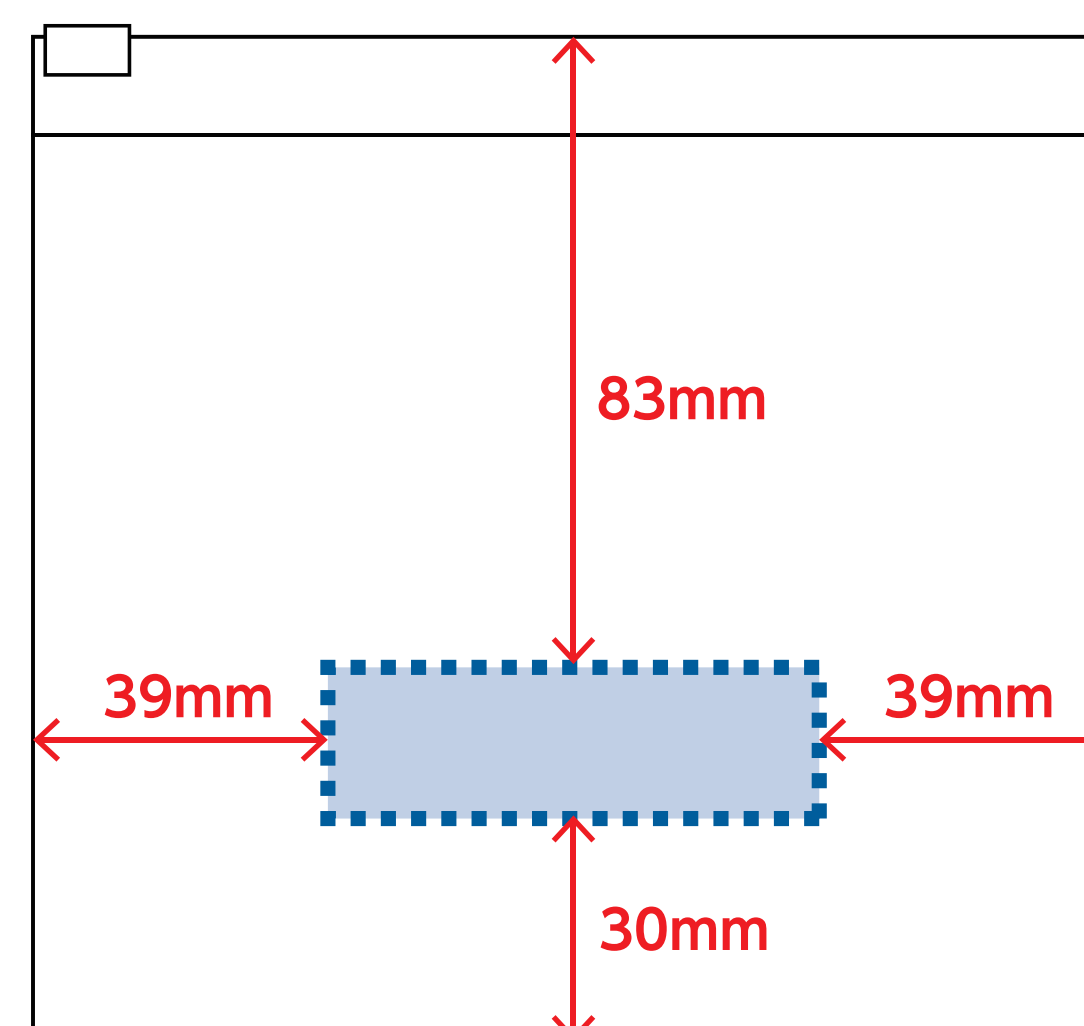

Scale=1/1 (原寸)

※画面の色はイメージです。実際の商品の色とは異なる場合があります。

※テンプレートはイメージです。実物と形状や色合いなど異なります。

237022

フロストクリア・ガゼットファスナーポーチ(S)

デザインサイズ

000×000 mm程度

制作上の注意点

●レイアウトするデザインの寸法を
デザインサイズにご記入下さい。

デザインサイズ
60×20mm程度

●データはCMYKで作成してください。

●刷り色はPANTONEまたはDICのチップでご指定下さい。
※黒・白・金・銀はチップでの指定はできません。

●デザインを位置指定をする場合は
外周からデザインまでの数値を入力し
矢印を伸ばして調整して下さい。

●プリントは点線部分、
網掛けの刷り範囲  以内をお願い致します。

(ベースの材質、又はデザインによりベタ面が多い場合、
線が細かい場合等、調整が必要な場合がございます。)

●細かい文字などは素材の関係上かすれたり、
つぶれてしまう場合がございます。
綺麗に印刷する場合は線幅1mmを目安に作成して下さい。

●ベース素材のカラーにより、
印刷色の仕上がりが若干変わる場合がございます。

※画像データをご使用の際の注意点

●1色データは原寸600dpiのモノクロ2階調の
画像データをレイアウトして下さい。

●フルカラーデータは原寸350dpi以上、CMYKで作成し、
画像データをレイアウトして下さい。

●画像データは別途添付して下さい。(データにリンクしたもの)

■ 最大範囲 : パッド印刷 : W65 × H20 (mm)