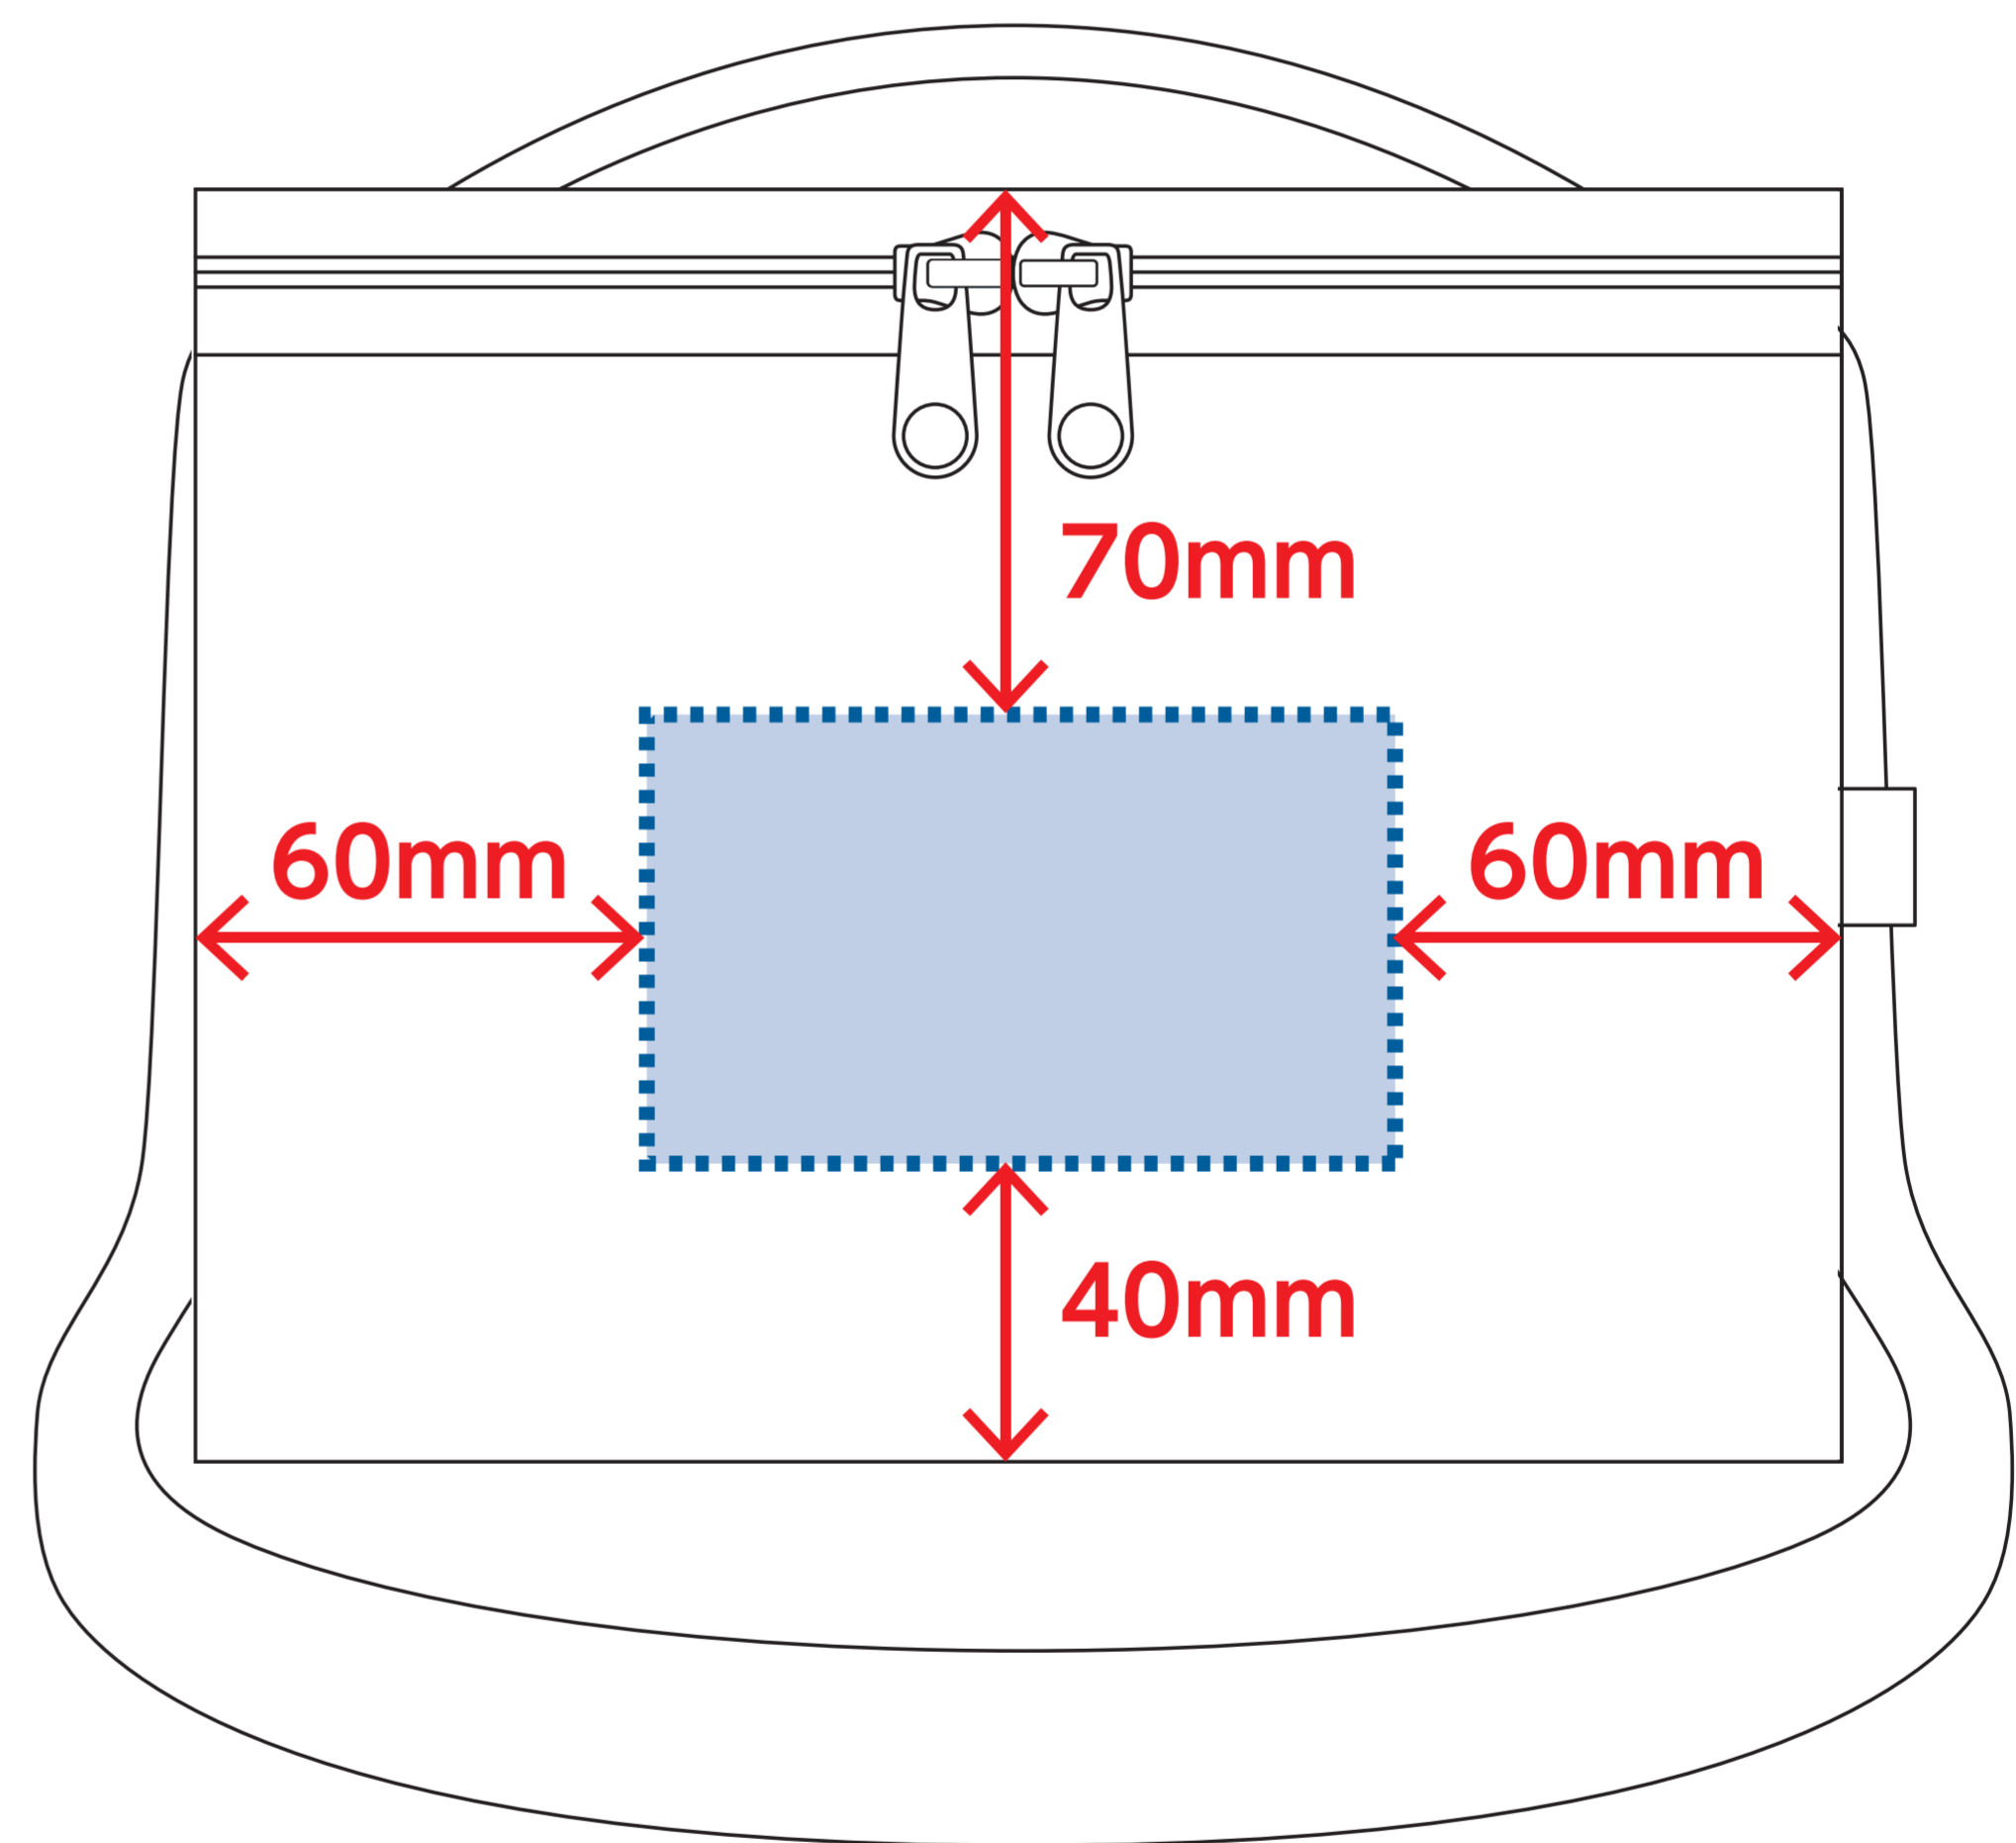

### デザインサイズ

### 000×000 mm程度

●プリントは点線部分、  
網掛けの刷り範囲  以内をお願い致します。

(ベースの材質、又はデザインによりベタ面が多い場合、  
線が細かい場合等、調整が必要な場合がございます。)

●細かい文字などは素材の関係上かすれたり、  
つぶれてしまう場合がございます。  
綺麗に印刷する場合は線幅1mmを目安に作成して下さい。

●ベース素材のカラーにより、  
印刷色の仕上がりが若干変わる場合がございます。

### ※画像データをご使用の際の注意点

●1色データは原寸600dpiのモノクロ2階調の  
画像データをレイアウトして下さい。

●フルカラーデータは原寸350dpi以上、CMYKで作成し、  
画像データをレイアウトして下さい。

●画像データは別途添付して下さい。(データにリンクしたもの)

■最大範囲 :シルク印刷 :W100×H60(mm)