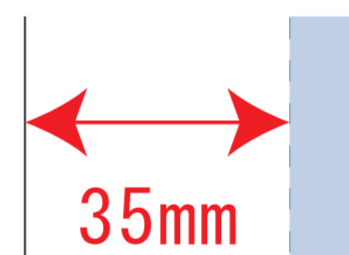

### デザインサイズ

### 000×000 mm程度

### 制作上の注意点

●レイアウトするデザインの寸法を  
デザインサイズにご記入下さい。      **デザインサイズ  
60×20mm程度**

●データはCMYKで作成してください。

●刷り色はPANTONEまたはDICのチップでご指定下さい。  
※黒・白・金・銀はチップでのご指定はできません。

●デザインを位置指定をする場合は  
外周からデザインまでの数値を入力し  
矢印を伸ばして調整して下さい。