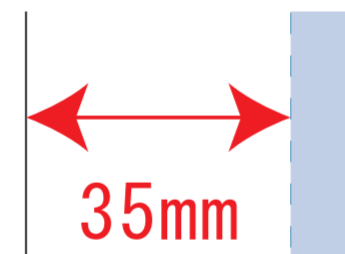

Scale=1/1 (原寸)

※画面の色はイメージです。実際の商品の色とは異なる場合があります。

※テンプレートはイメージです。実物と形状や色合いなど異なります。

2373941

スエード風 コンビニエコバッグ

デザインサイズ

000×000 mm程度

制作上の注意点

●レイアウトするデザインの寸法を
デザインサイズにご記入下さい。 **デザインサイズ**
60×20mm程度

●データはCMYKで作成してください。

●刷り色はPANTONEまたはDICのチップでご指定下さい。
※黒・白・金・銀はチップでの指定はできません。

●デザインを位置指定をする場合は
外周からデザインまでの数値を入力し
矢印を伸ばして調整して下さい。

●プリントは点線部分、
網掛けの刷り範囲  以内をお願い致します。

(ベースの材質、又はデザインによりベタ面が多い場合、
線が細かい場合等、調整が必要な場合がございます。)

●細かい文字などは素材の関係上かすれたり、
つぶれてしまう場合がございます。
綺麗に印刷する場合は線幅1mmを目安に作成して下さい。

●ベース素材のカラーにより、
印刷色の仕上がりが若干変わる場合がございます。

※画像データをご使用の際の注意点

●1色データは原寸600dpiのモノクロ2階調の
画像データをレイアウトして下さい。

●フルカラーデータは原寸350dpi以上、CMYKで作成し、
画像データをレイアウトして下さい。

●画像データは別途添付して下さい。(データにリンクしたもの)

■シルク印刷 最大範囲 : W180×120(mm)