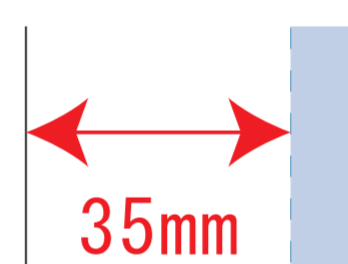

Scale=1/1 (原寸)

※画面の色はイメージです。実際の商品の色とは異なる場合があります。

※テンプレートはイメージです。実物と形状や色合いなど異なります。

2373971

スエード風 お買い物エコバッグ

デザインサイズ

000×000 mm程度

制作上の注意点

●レイアウトするデザインの寸法を
デザインサイズにご記入下さい。 **デザインサイズ**
60×20mm程度

●データはCMYKで作成してください。

●刷り色はPANTONEまたはDICのチップでご指定下さい。
※黒・白・金・銀はチップでの指定はできません。

●デザインを位置指定をする場合は
外周からデザインまでの数値を入力し
矢印を伸ばして調整して下さい。

●プリントは点線部分、
網掛けの刷り範囲  以内をお願い致します。

(ベースの材質、又はデザインによりベタ面が多い場合、
線が細かい場合等、調整が必要な場合がございます。)

●細かい文字などは素材の関係上かすれたり、
つぶれてしまう場合がございます。
綺麗に印刷する場合は線幅1mmを目安に作成して下さい。

●ベース素材のカラーにより、
印刷色の仕上がりが若干変わる場合がございます。

※画像データをご使用の際の注意点

●1色データは原寸600dpiのモノクロ2階調の
画像データをレイアウトして下さい。

●フルカラーデータは原寸350dpi以上、CMYKで作成し、
画像データをレイアウトして下さい。

●画像データは別途添付して下さい。(データにリンクしたもの)

■シルク印刷 最大範囲 :W200×H200(mm)