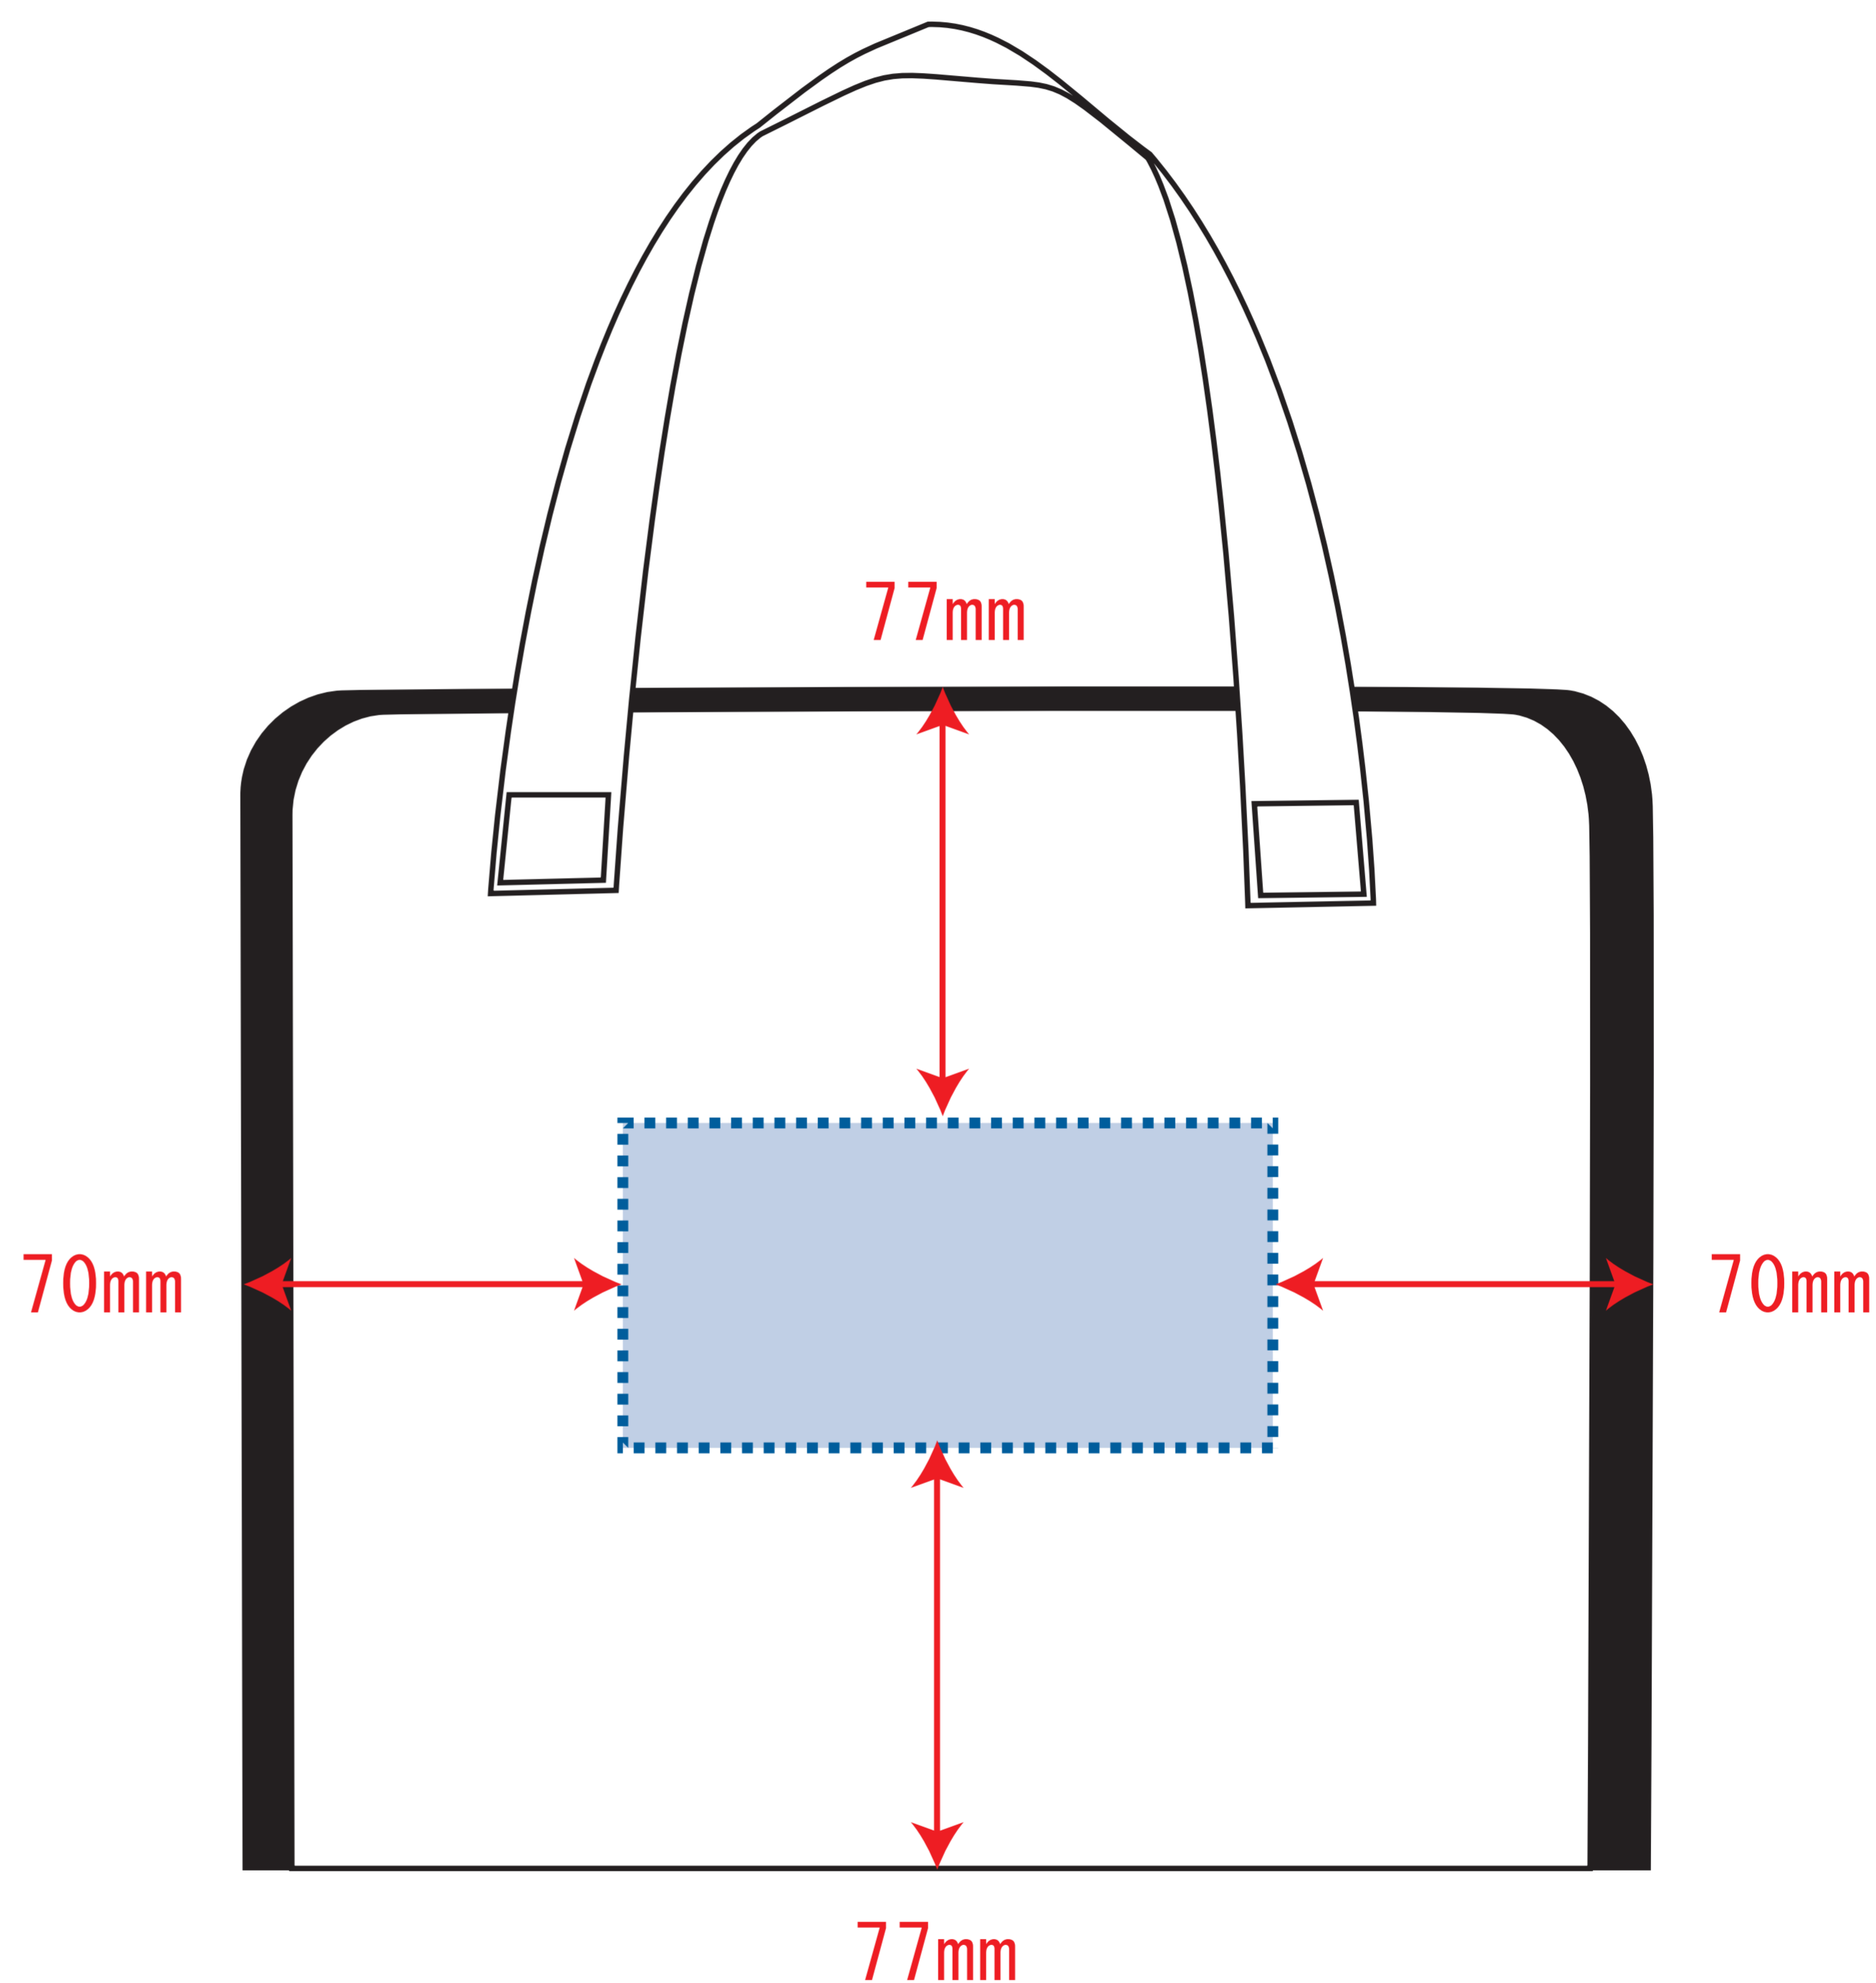

Scale=1/1 (原寸)

※画面の色はイメージです。実際の商品の色とは異なる場合があります。

※テンプレートはイメージです。実物と形状や色合いなど異なります。

2322520

保冷温デルタバッグ

デザインサイズ

000×000 mm程度

制作上の注意点

●レイアウトするデザインの寸法をデザインサイズにご記入下さい。 **デザインサイズ 60×20mm程度**

●データはCMYKで作成してください。

●刷り色はPANTONEまたはDICのチップでご指定下さい。
※黒・白・金・銀はチップでの指定はできません。

●デザインを位置指定をする場合は外周からデザインまでの数値を入力し矢印を伸ばして調整して下さい。

●プリントは点線部分、網掛けの刷り範囲  以内をお願い致します。

(ベースの材質、又はデザインによりベタ面が多い場合、線が細かい場合等、調整が必要な場合がございます。)

●細かい文字などは素材の関係上かすれたり、つぶれてしまう場合がございます。
綺麗に印刷する場合は線幅1mmを目安に作成して下さい。

●ベース素材のカラーにより、印刷色の仕上がりが若干変わる場合がございます。

※画像データをご使用の際の注意点

●1色データは原寸600dpiのモノクロ2階調の画像データをレイアウトして下さい。

●フルカラーデータは原寸350dpi以上、CMYKで作成し、画像データをレイアウトして下さい。

●画像データは別途添付して下さい。(データにリンクしたもの)

■シルク印刷 最大範囲 : W120 × H60 (mm)