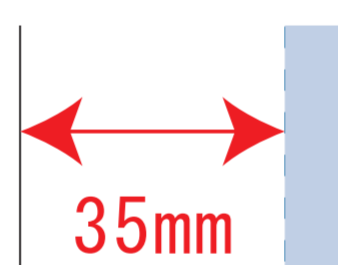

Scale=1/1 (原寸)

※画面の色はイメージです。実際の商品の色とは異なる場合があります。

※テンプレートはイメージです。実物と形状や色合いなど異なります。

2322520

保冷温デルタバッグ

デザインサイズ

000×000 mm程度

制作上の注意点

●レイアウトするデザインの寸法をデザインサイズにご記入下さい。 **デザインサイズ 60×20mm程度**

●データはCMYKで作成してください。

●刷り色はPANTONEまたはDICのチップでご指定下さい。
※黒・白・金・銀はチップでの指定はできません。

●デザインを位置指定をする場合は外周からデザインまでの数値を入力し矢印を伸ばして調整して下さい。

●プリントは点線部分、網掛けの刷り範囲  以内をお願い致します。

(ベースの材質、又はデザインによりベタ面が多い場合、線が細かい場合等、調整が必要な場合がございます。)

●細かい文字などは素材の関係上かすれたり、つぶれてしまう場合がございます。
綺麗に印刷する場合は線幅1mmを目安に作成して下さい。

●ベース素材のカラーにより、印刷色の仕上がりが若干変わる場合がございます。

※画像データをご使用の際の注意点

●1色データは原寸600dpiのモノクロ2階調の画像データをレイアウトして下さい。

●フルカラーデータは原寸350dpi以上、CMYKで作成し、画像データをレイアウトして下さい。

●画像データは別途添付して下さい。(データにリンクしたもの)

■シルク印刷 最大範囲 : W120 × H60 (mm)