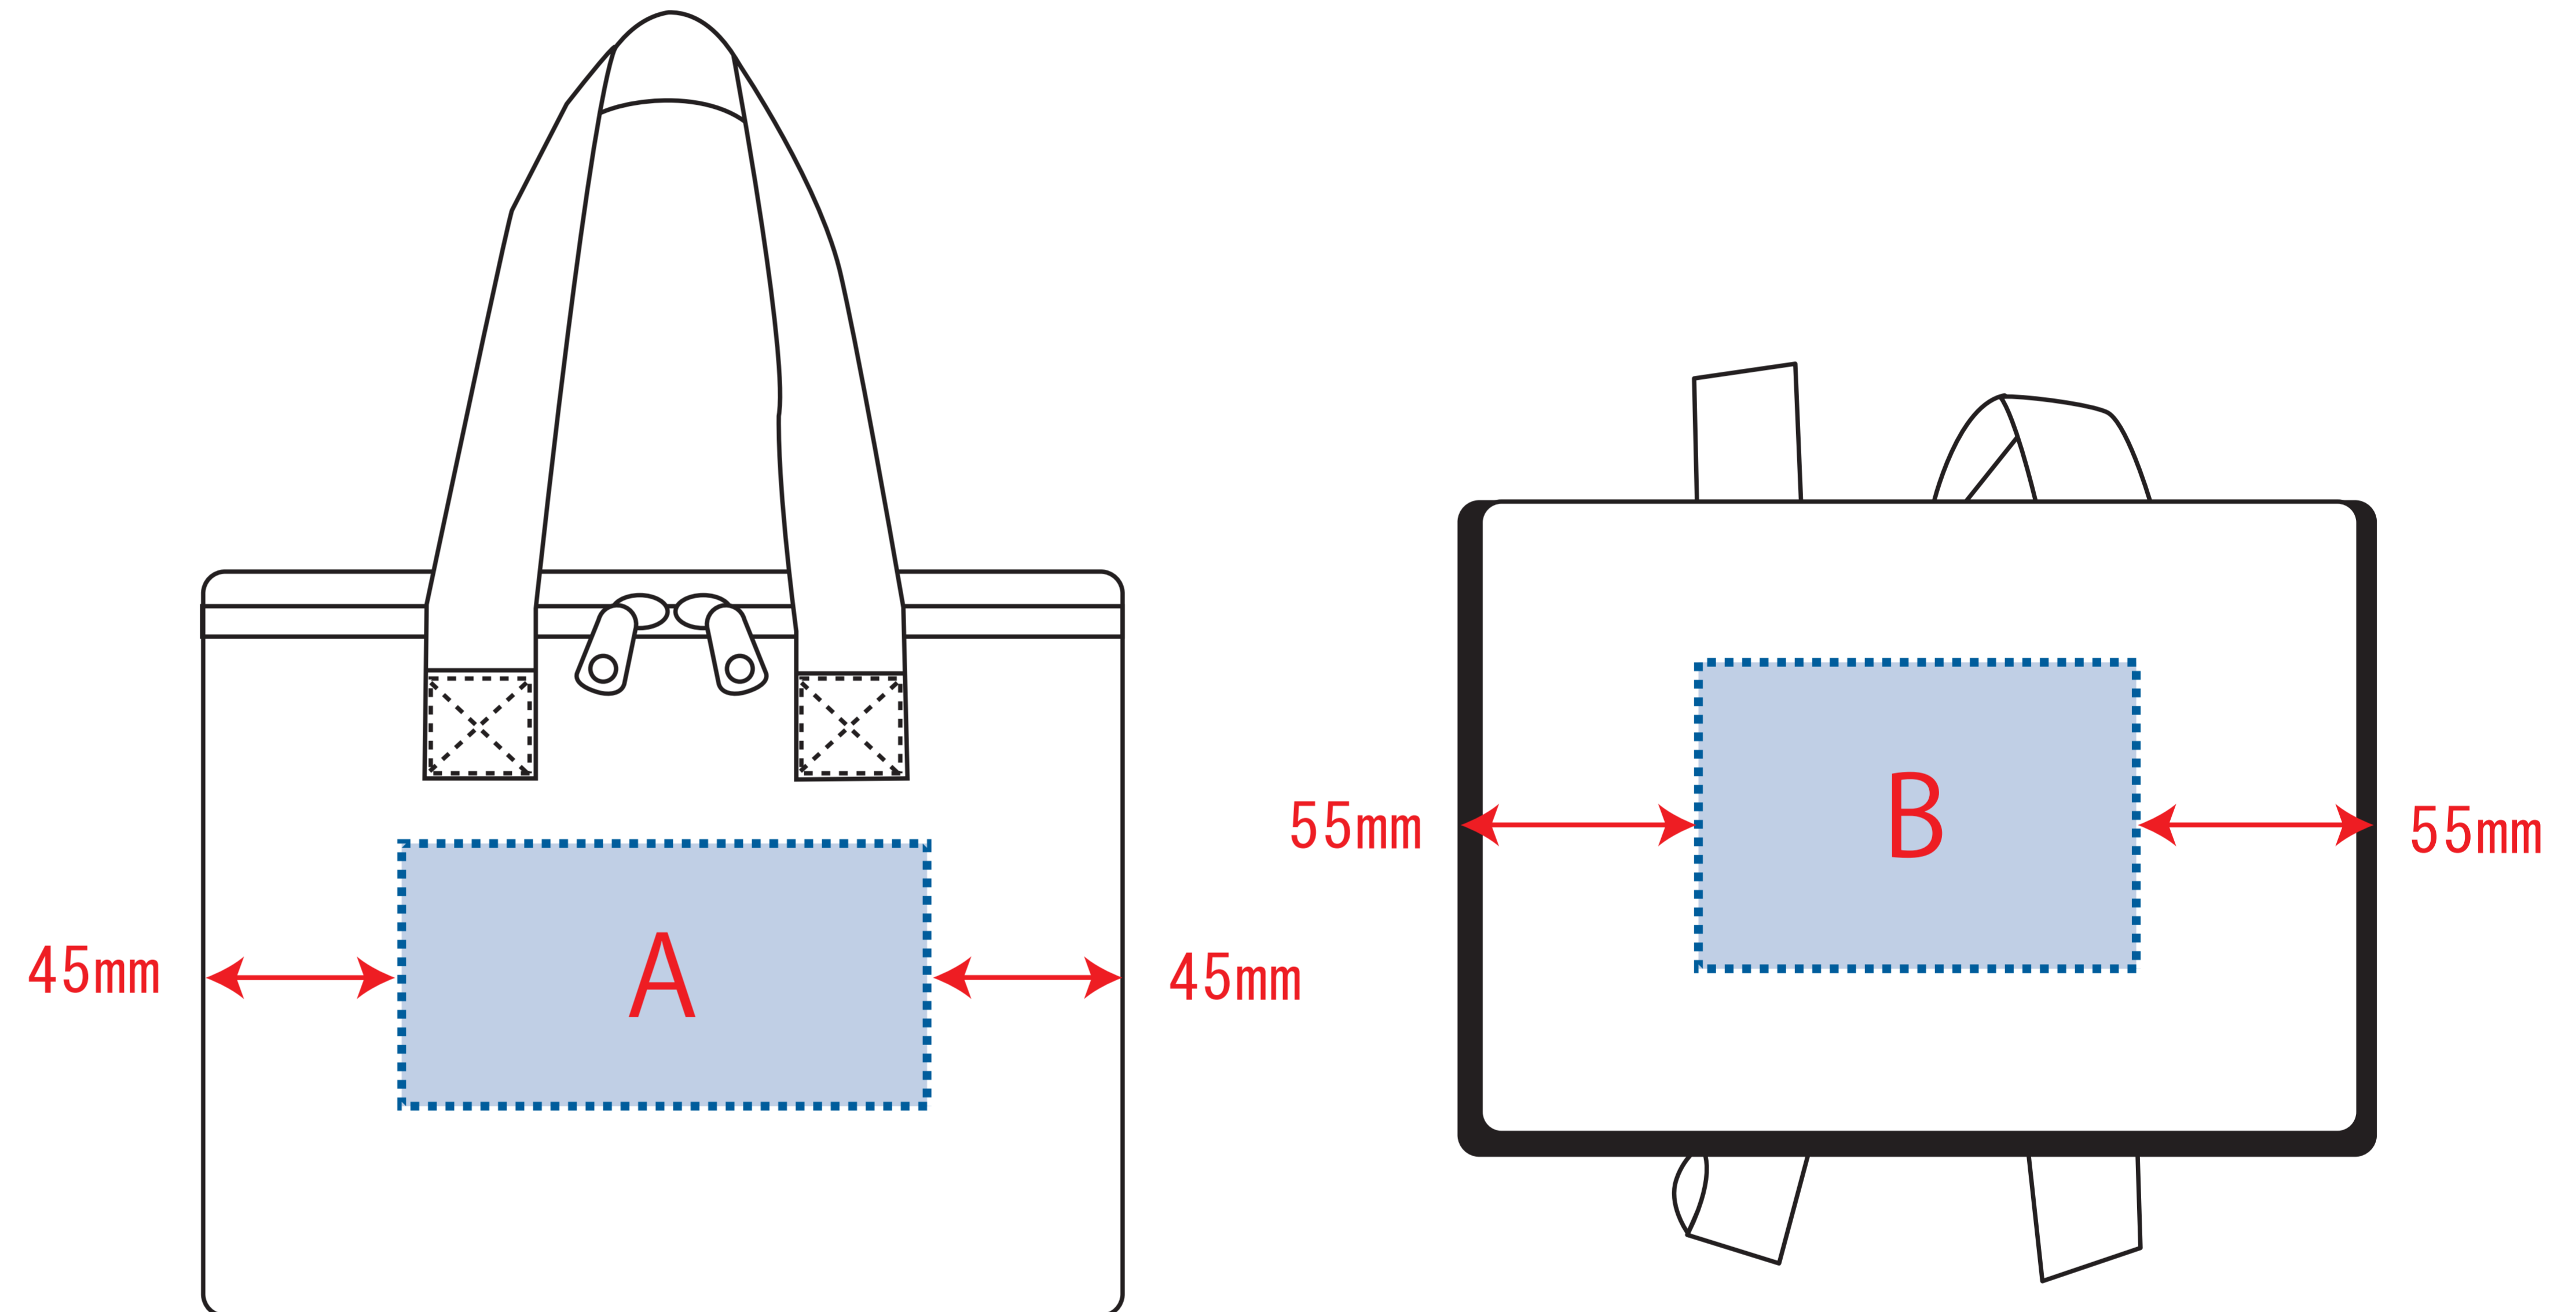

Scale=1/1 (原寸)

※画面の色はイメージです。実際の商品の色とは異なる場合があります。

※テンプレートはイメージです。実物と形状や色合いなど異なります。

2373391

Ecolor スクエア保冷温バッグ

デザインサイズ

000×000 mm程度

制作上の注意点

- ●レイアウトするデザインの寸法をデザインサイズにご記入下さい。 **デザインサイズ 60×20mm程度**
- ●データはCMYKで作成してください。
- ●刷り色はPANTONEまたはDICのチップでご指定下さい。
  ※黒・白・金・銀はチップでのご指定はできません。
- ●デザインを位置指定をする場合は外周からデザインまでの数値を入力し矢印を伸ばして調整して下さい。
- ●プリントは点線部分、網掛けの刷り範囲 以内をお願い致します。
  (ベースの材質、又はデザインによりベタ面が多い場合、線が細かい場合等、調整が必要な場合がございます。)
- ●細かい文字などは素材の関係上かすれたり、つぶれてしまう場合がございます。
  綺麗に印刷する場合は線幅1mmを目安に作成して下さい。
- ●ベース素材のカラーにより、印刷色の仕上りが若干変わる場合がございます。

※画像データをご使用の際の注意点

- ●1色データは原寸600dpiのモノクロ2階調の画像データをレイアウトして下さい。
- ●フルカラーデータは原寸350dpi以上、CMYKで作成し、画像データをレイアウトして下さい。
- ●画像データは別途添付して下さい。(データにリンクしたもの)

■シルク印刷 最大範囲 :A:W120×H60(mm) B:W100×H70(mm)