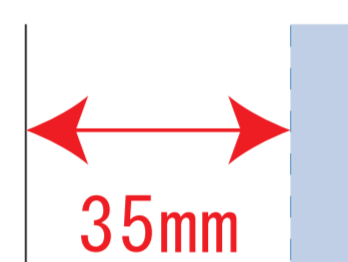

Scale=1/1 (原寸)

※画面の色はイメージです。実際の商品の色とは異なる場合があります。

※テンプレートはイメージです。実物と形状や色合いなど異なります。

241301

デイトフ・テントクロスコンパクトキャリーセットバッグ

デザインサイズ

000×000 mm程度

制作上の注意点

●レイアウトするデザインの寸法をデザインサイズにご記入下さい。 **デザインサイズ 60×20mm程度**

●データはCMYKで作成してください。

●刷り色はPANTONEまたはDICのチップでご指定下さい。
※黒・白・金・銀はチップでのご指定はできません。

●デザインを位置指定をする場合は外周からデザインまでの数値を入力し矢印を伸ばして調整して下さい。

●プリントは点線部分、網掛けの刷り範囲  以内をお願い致します。
(ベースの材質、又はデザインによりベタ面が多い場合、線が細かい場合等、調整が必要な場合がございます。)

●細かい文字などは素材の関係上かすれたり、つぶれてしまう場合がございます。
綺麗に印刷する場合は線幅1mmを目安に作成して下さい。

●ベース素材のカラーにより、印刷色の仕上がりが若干変わる場合がございます。

※画像データをご使用の際の注意点

●1色データは原寸600dpiのモノクロ2階調の画像データをレイアウトして下さい。

●フルカラーデータは原寸350dpi以上、CMYKで作成し、画像データをレイアウトして下さい。

●画像データは別途添付して下さい。(データにリンクしたもの)

収納時

■最大範囲 :シルク印刷:A:W150×H150(mm) パッド印刷:B:W25×H70(mm)