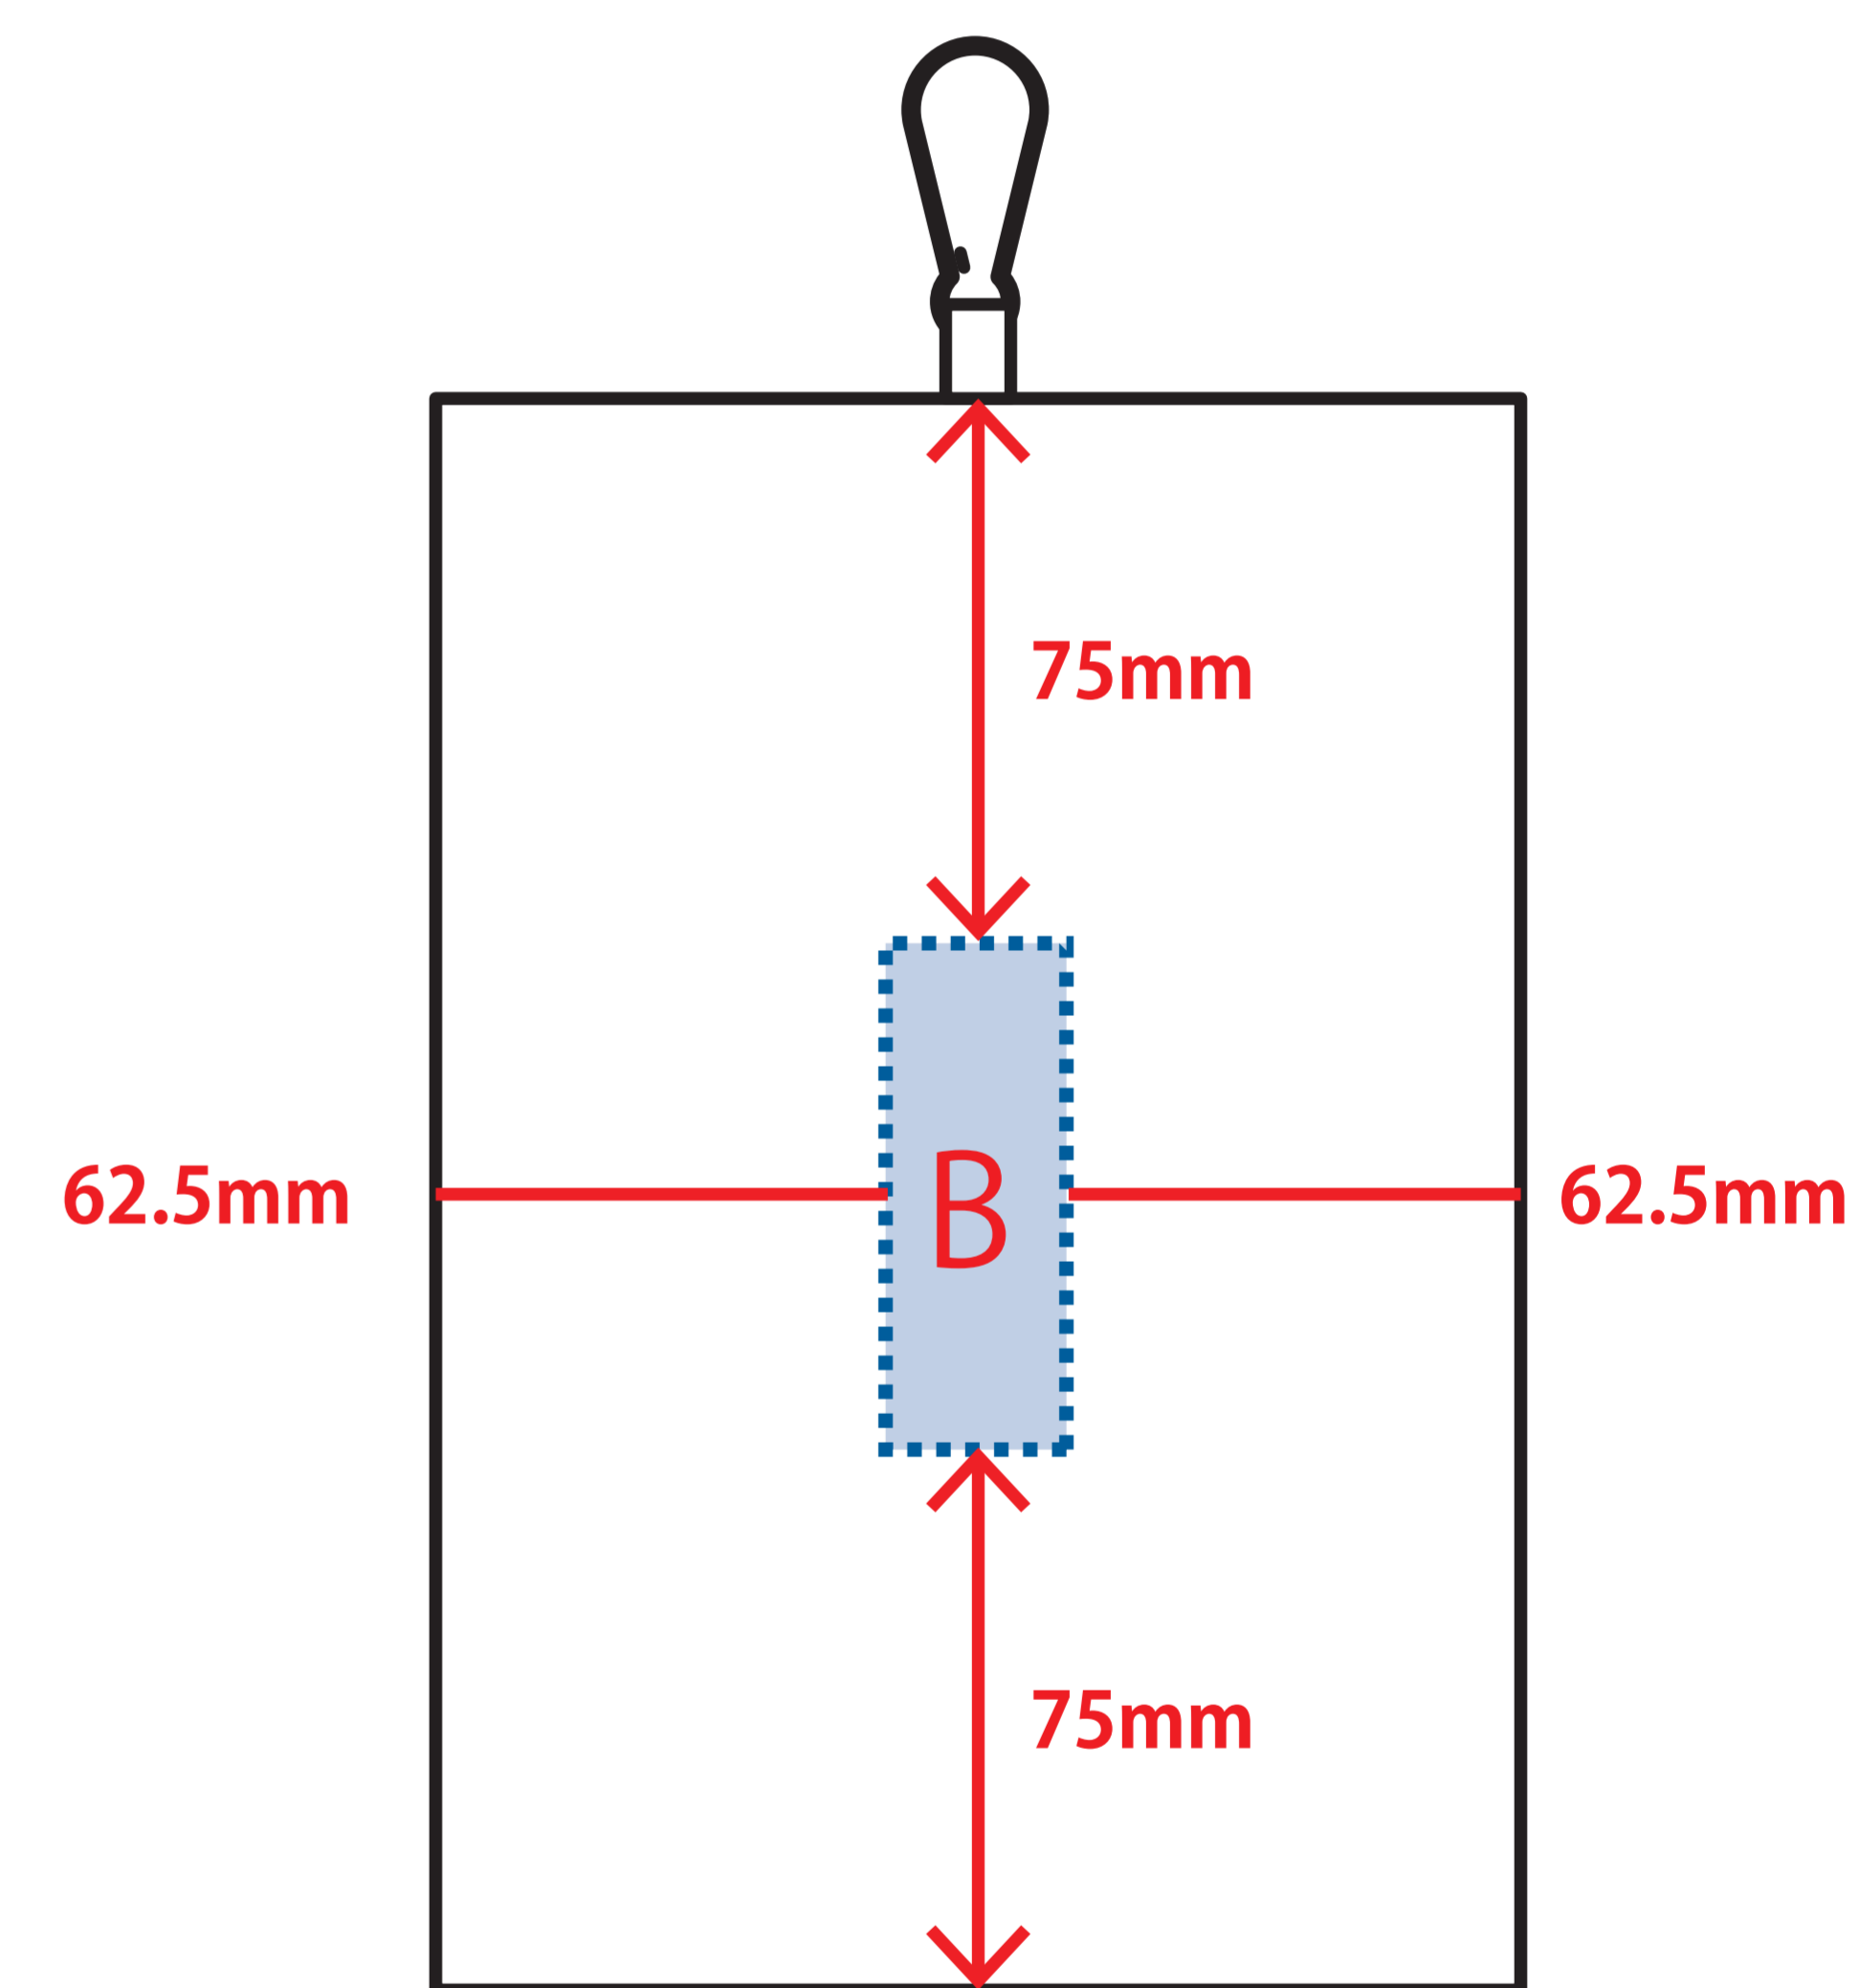

Scale=1/1 (原寸)

※画面の色はイメージです。実際の商品の色とは異なる場合があります。

※テンプレートはイメージです。実物と形状や色合いなど異なります。

241301

デイトフ・テントクロスコンパクトキャリーセットバッグ

デザインサイズ

000×000 mm程度

制作上の注意点

●レイアウトするデザインの寸法をデザインサイズにご記入下さい。 **デザインサイズ 60×20mm程度**

●データはCMYKで作成してください。

●刷り色はPANTONEまたはDICのチップでご指定下さい。
※黒・白・金・銀はチップでのご指定はできません。

●デザインを位置指定をする場合は外周からデザインまでの数値を入力し矢印を伸ばして調整して下さい。

●プリントは点線部分、網掛けの刷り範囲  以内をお願い致します。
(ベースの材質、又はデザインによりベタ面が多い場合、線が細かい場合等、調整が必要な場合がございます。)

●細かい文字などは素材の関係上かすれたり、つぶれてしまう場合がございます。
綺麗に印刷する場合は線幅1mmを目安に作成して下さい。

●ベース素材のカラーにより、印刷色の仕上がりが若干変わる場合がございます。

※画像データをご使用の際の注意点

●1色データは原寸600dpiのモノクロ2階調の画像データをレイアウトして下さい。

●フルカラーデータは原寸350dpi以上、CMYKで作成し、画像データをレイアウトして下さい。

●画像データは別途添付して下さい。(データにリンクしたもの)

収納時

■最大範囲 :シルク印刷:A:W150×H150(mm) パッド印刷:B:W25×H70(mm)