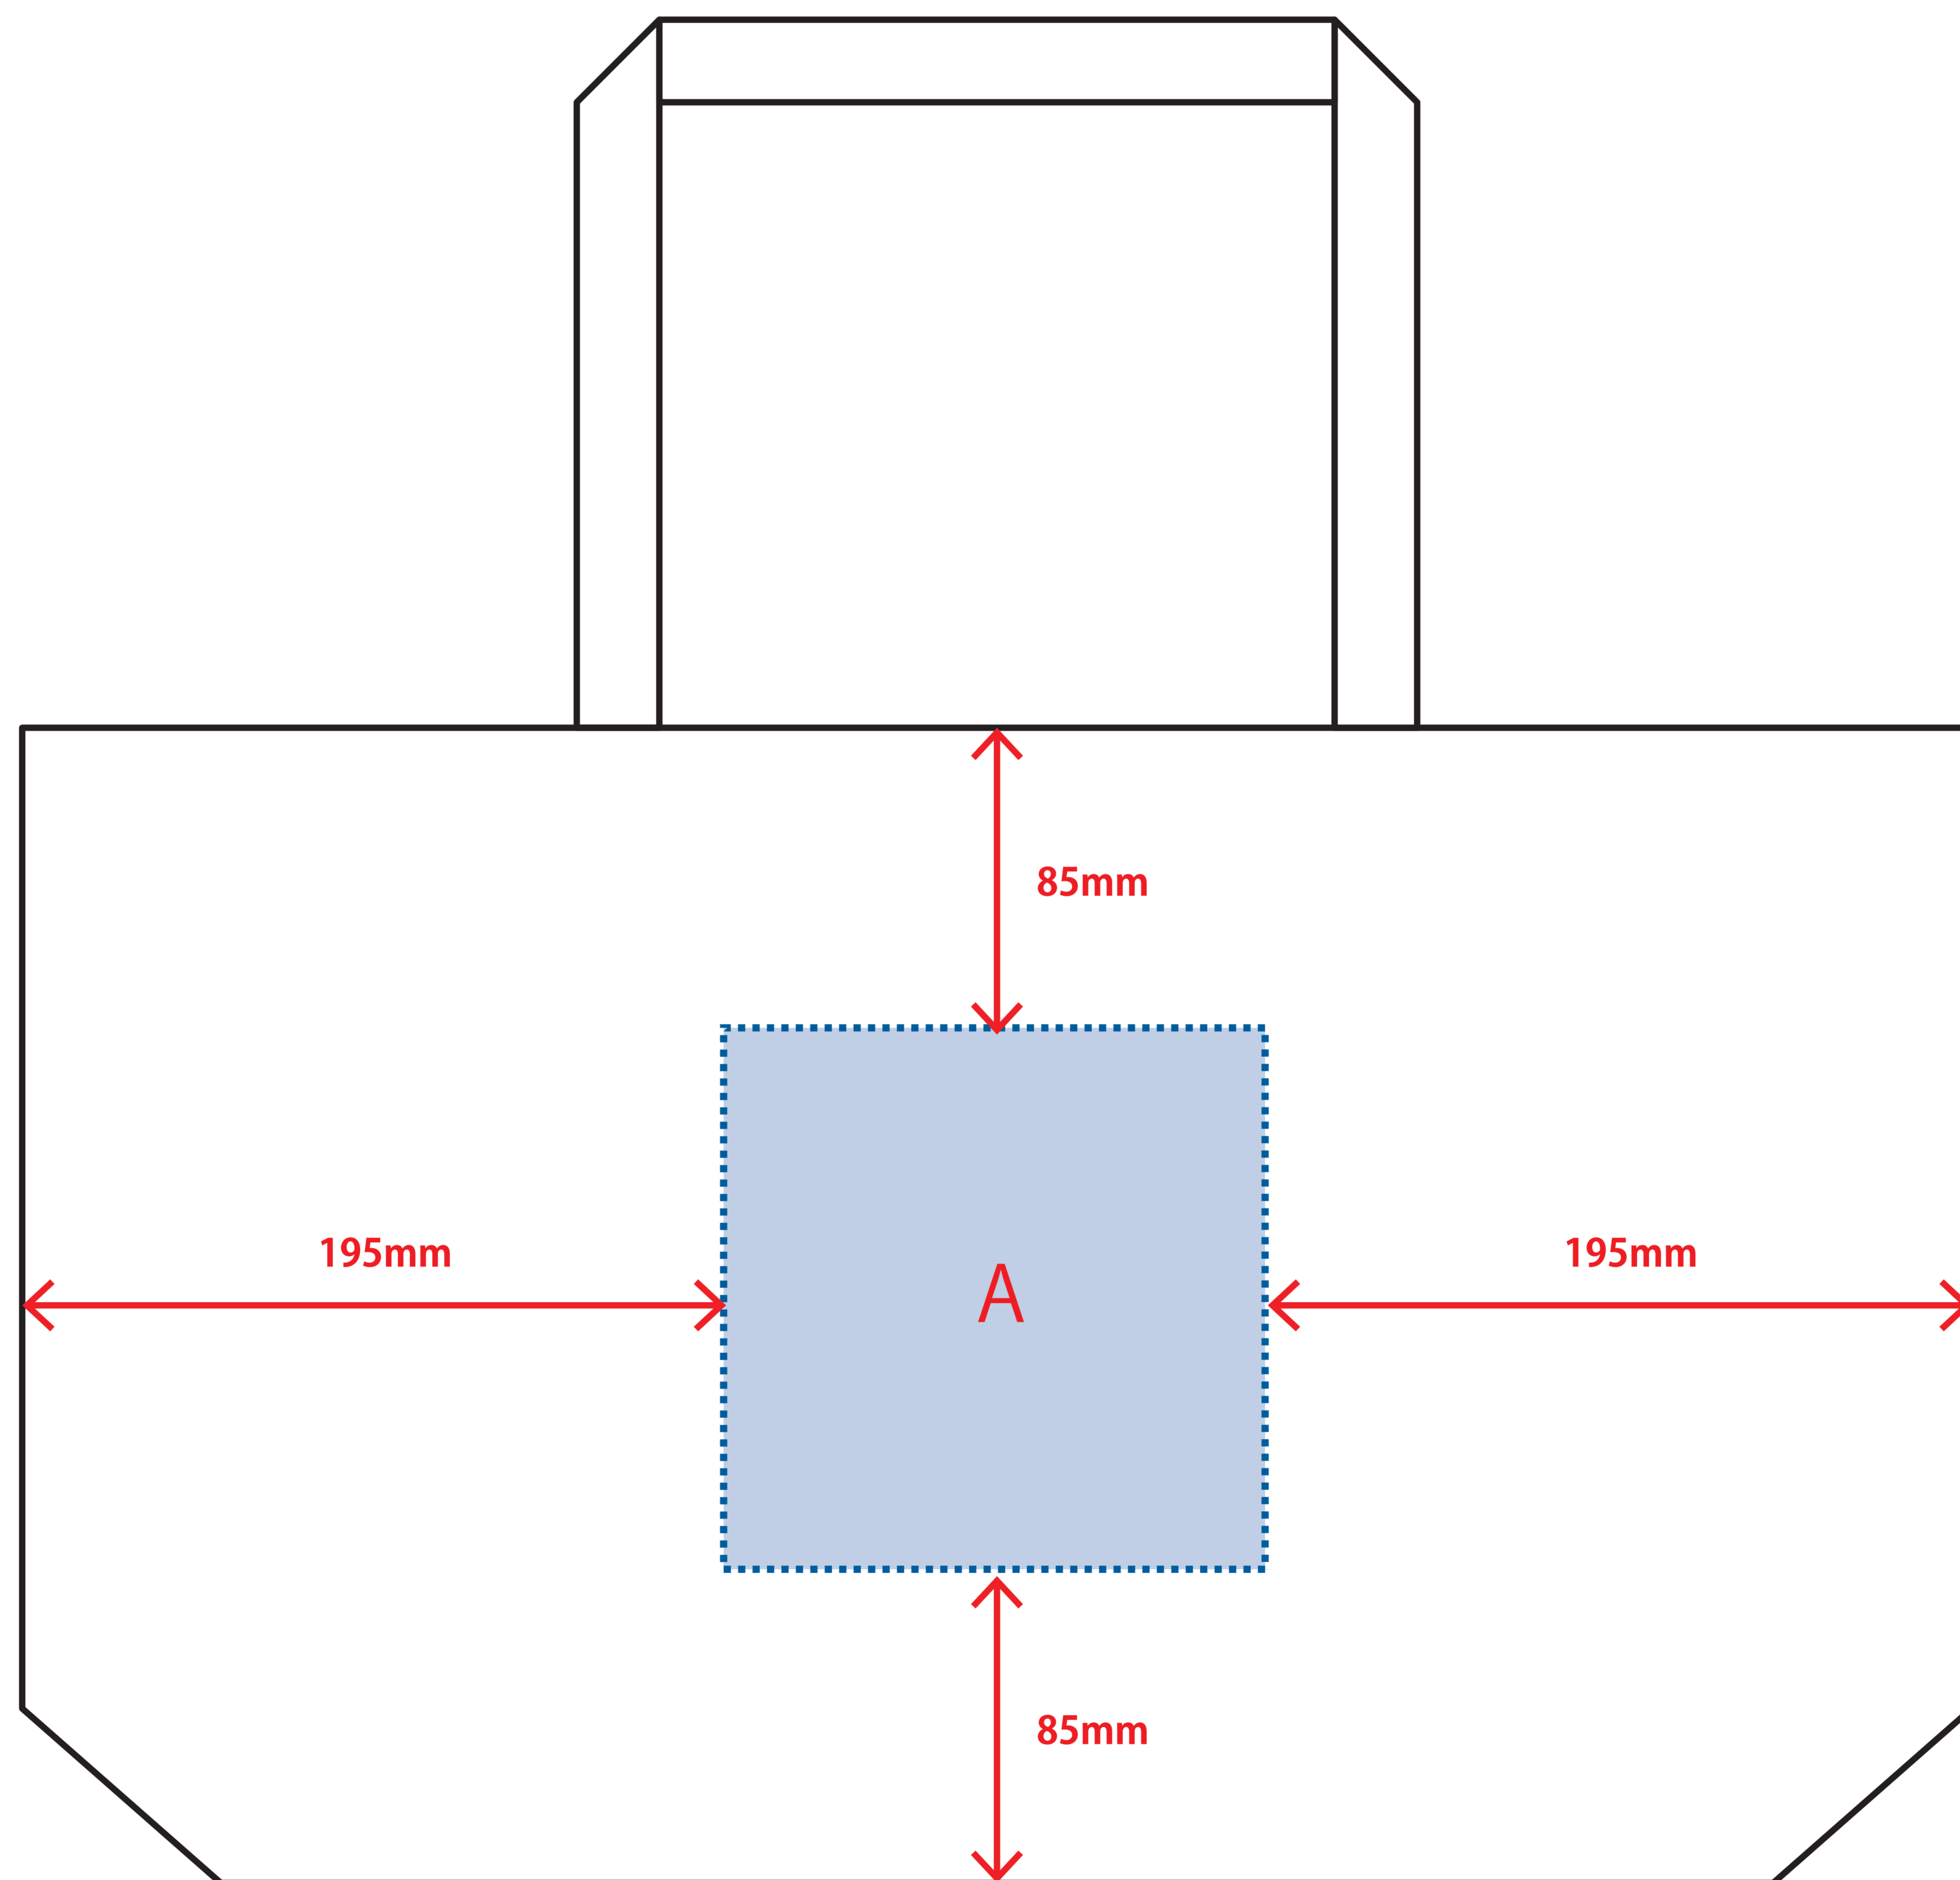

Scale=1/1 (原寸)

※画面の色はイメージです。実際の商品の色とは異なる場合があります。

※テンプレートはイメージです。実物と形状や色合いなど異なります。

241301

デイトフ・テントクロスコンパクトキャリーセットバッグ

デザインサイズ

000×000 mm程度

制作上の注意点

●レイアウトするデザインの寸法をデザインサイズにご記入下さい。 **デザインサイズ 60×20mm程度**

●データはCMYKで作成してください。

●刷り色はPANTONEまたはDICのチップでご指定下さい。
※黒・白・金・銀はチップでのご指定はできません。

●デザインを位置指定をする場合は外周からデザインまでの数値を入力し矢印を伸ばして調整して下さい。

●プリントは点線部分、網掛けの刷り範囲  以内をお願い致します。
(ベースの材質、又はデザインによりベタ面が多い場合、線が細かい場合等、調整が必要な場合がございます。)

●細かい文字などは素材の関係上かすれたり、つぶれてしまう場合がございます。
綺麗に印刷する場合は線幅1mmを目安に作成して下さい。

●ベース素材のカラーにより、印刷色の仕上がりが若干変わる場合がございます。

※画像データをご使用の際の注意点

●1色データは原寸600dpiのモノクロ2階調の画像データをレイアウトして下さい。

●フルカラーデータは原寸350dpi以上、CMYKで作成し、画像データをレイアウトして下さい。

●画像データは別途添付して下さい。(データにリンクしたもの)

収納時

■最大範囲 :シルク印刷:A:W150×H150(mm) パッド印刷:B:W25×H70(mm)