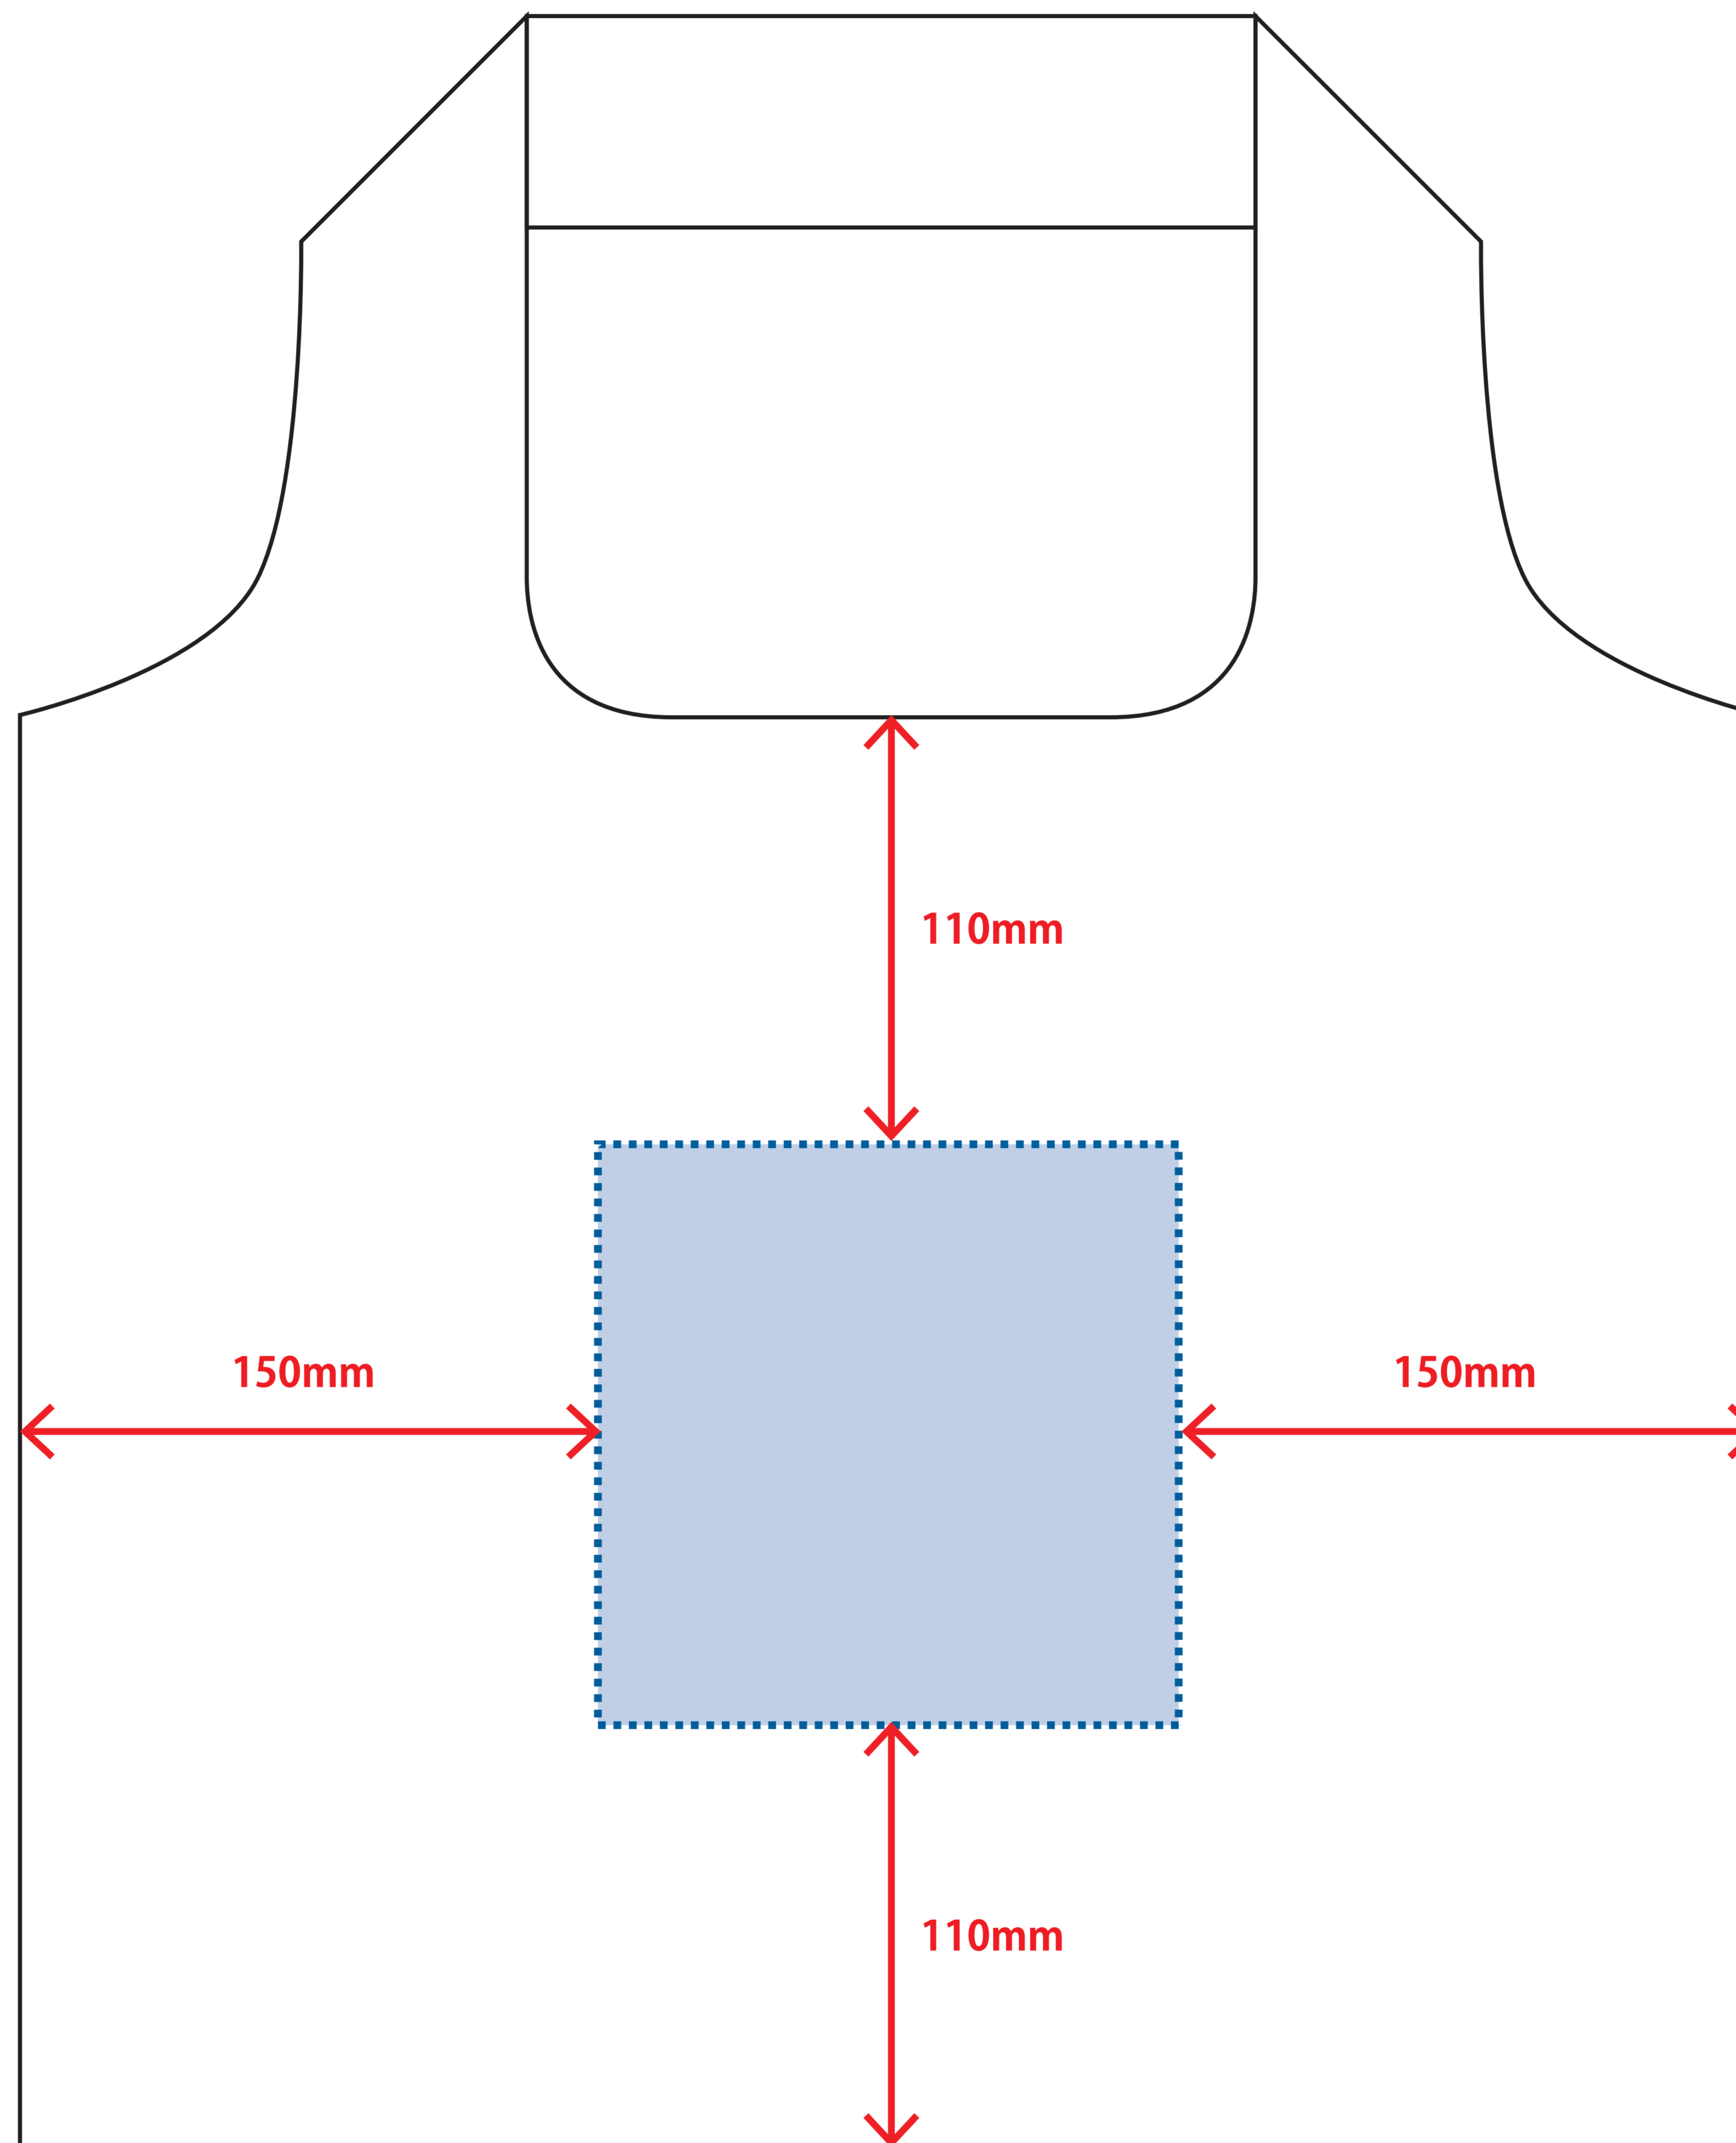

Scale=1/1 (原寸)

※画面の色はイメージです。実際の商品の色とは異なる場合があります。

※テンプレートはイメージです。実物と形状や色合いなど異なります。

241311

アヴァンセ・ポータブルエコバッグ(カラビナ付き)

デザインサイズ

000×000 mm程度

制作上の注意点

●レイアウトするデザインの寸法をデザインサイズにご記入下さい。 **デザインサイズ 60×20mm程度**

●データはCMYKで作成してください。

●刷り色はPANTONEまたはDICのチップでご指定下さい。
※黒・白・金・銀はチップでの指定はできません。

●デザインを位置指定をする場合は外周からデザインまでの数値を入力し矢印を伸ばして調整して下さい。

●プリントは点線部分、網掛けの刷り範囲 以内をお願い致します。
(ベースの材質、又はデザインによりベタ面が多い場合、線が細かい場合等、調整が必要な場合がございます。)

●細かい文字などは素材の関係上かすれたり、つぶれてしまう場合がございます。綺麗に印刷する場合は線幅1mmを目安に作成して下さい。

●ベース素材のカラーにより、印刷色の仕上がりが若干変わる場合がございます。

※画像データをご使用の際の注意点

●1色データは原寸600dpiのモノクロ2階調の画像データをレイアウトして下さい。

●フルカラーデータは原寸350dpi以上、CMYKで作成し、画像データをレイアウトして下さい。

●画像データは別途添付して下さい。(データにリンクしたもの)

収納時

■最大範囲：シルク印刷：W150×H150(mm) 収納時：パッド印刷：W20×H10(mm)