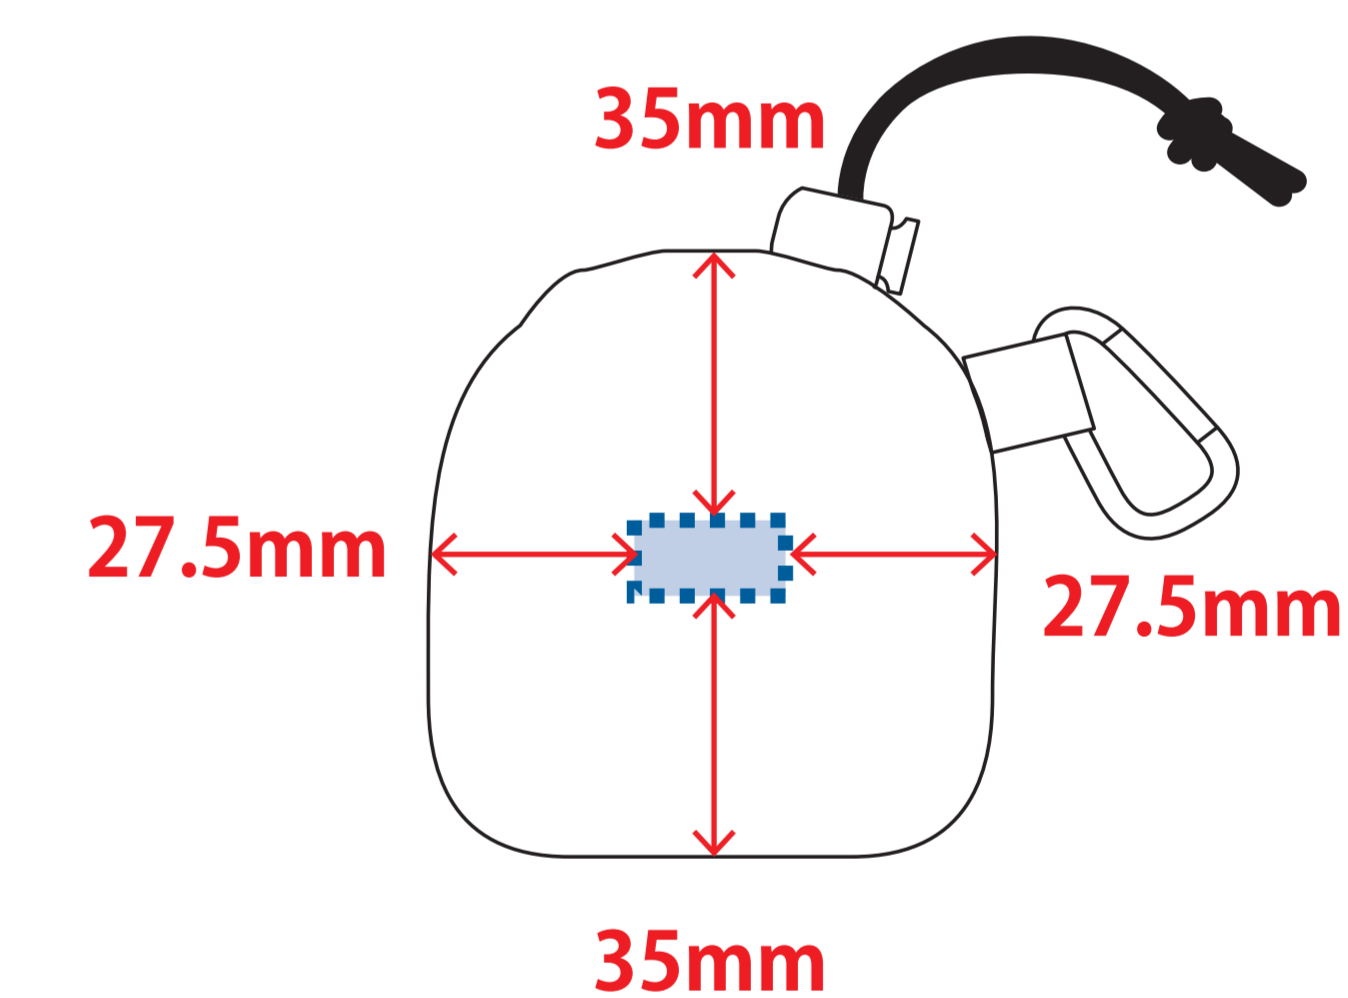

### デザインサイズ

### 000×000 mm程度

#### ※画像データをご使用の際の注意点

●1色データは原寸600dpiのモノクロ2階調の画像データをレイアウトして下さい。

●フルカラーデータは原寸350dpi以上、CMYKで作成し、画像データをレイアウトして下さい。

●画像データは別途添付して下さい。(データにリンクしたもの)

収納時

■最大範囲：シルク印刷：W150×H150(mm) 収納時：パッド印刷：W20×H10(mm)