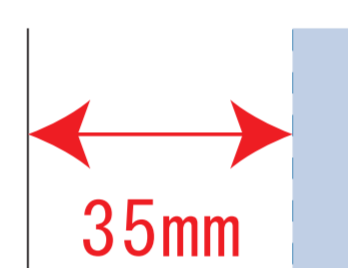

### デザインサイズ

### 000×000 mm程度

#### 制作上の注意点

●レイアウトするデザインの寸法をデザインサイズにご記入下さい。 **デザインサイズ 60×20mm程度**

●データはCMYKで作成してください。

●刷り色はPANTONEまたはDICのチップでご指定下さい。  
※黒・白・金・銀はチップでの指定はできません。

●デザインを位置指定をする場合は外周からデザインまでの数値を入力し矢印を伸ばして調整して下さい。

●プリントは点線部分、網掛けの刷り範囲 以内をお願い致します。  
(ベースの材質、又はデザインによりベタ面が多い場合、線が細かい場合等、調整が必要な場合がございます。)