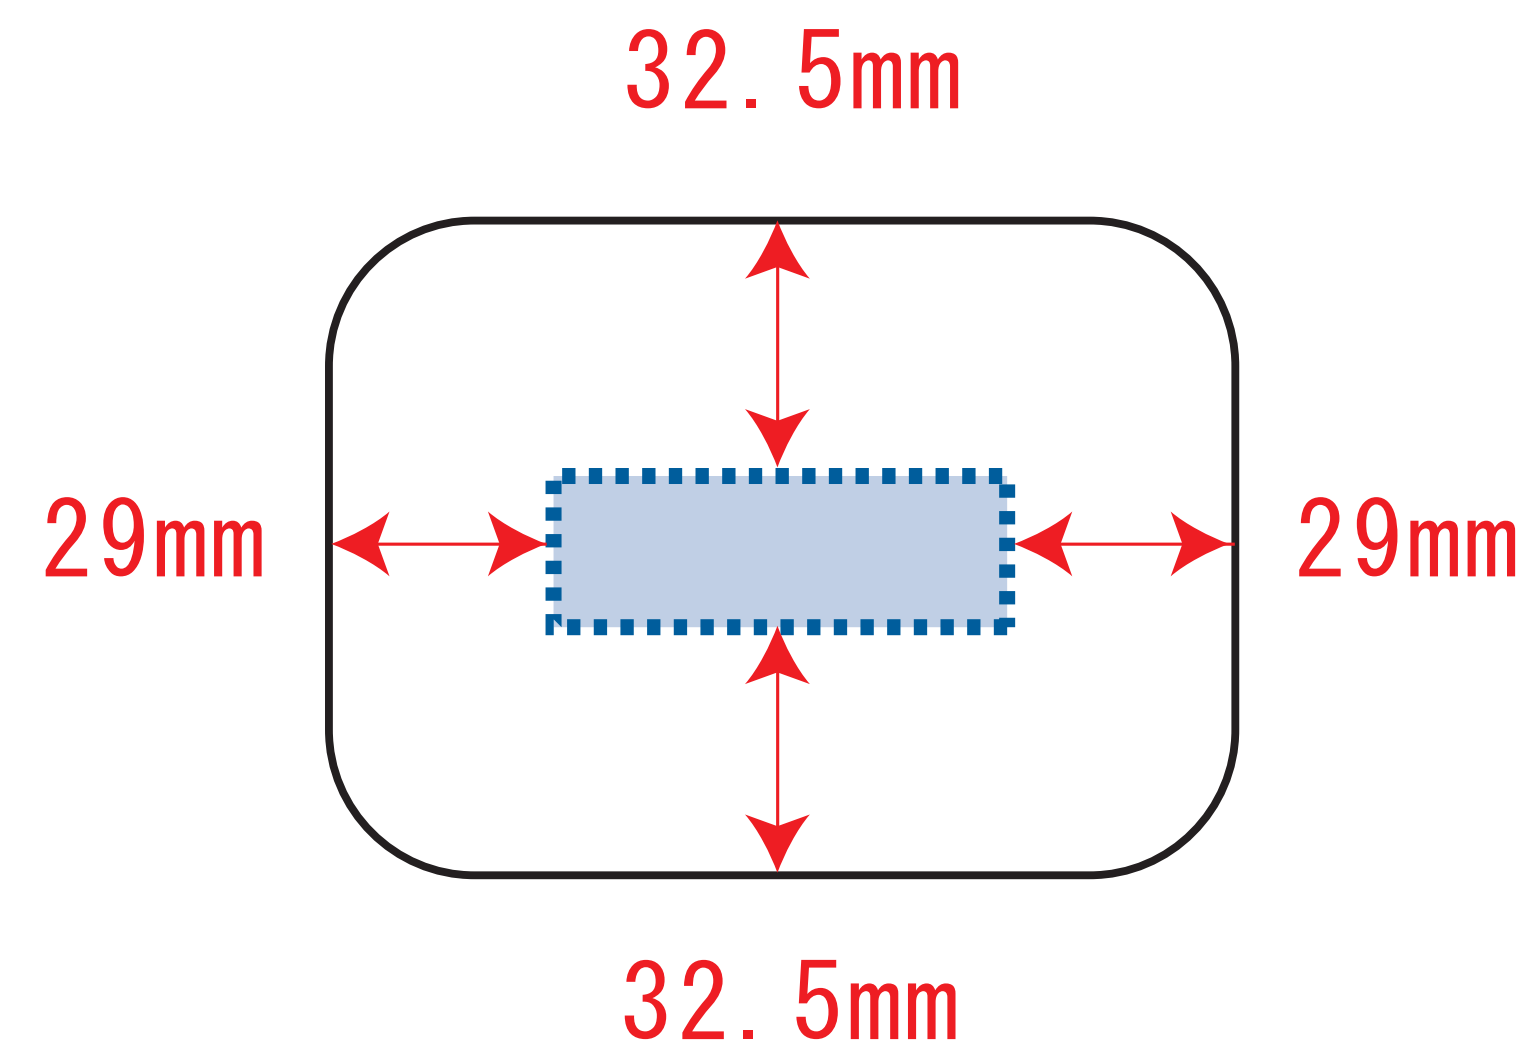

### デザインサイズ

### 000×000 mm程度

●プリントは点線部分、  
網掛けの刷り範囲  以内をお願い致します。

(ベースの材質、又はデザインによりベタ面が多い場合、  
線が細かい場合等、調整が必要な場合がございます。)

●細かい文字などは素材の関係上かすれたり、  
つぶれてしまう場合がございます。  
綺麗に印刷する場合は線幅1mmを目安に作成して下さい。

●ベース素材のカラーにより、  
印刷色の仕上がりが若干変わる場合がございます。

### ※画像データをご使用の際の注意点

●1色データは原寸600dpiのモノクロ2階調の  
画像データをレイアウトして下さい。

●フルカラーデータは原寸350dpi以上、CMYKで作成し、  
画像データをレイアウトして下さい。

●画像データは別途添付して下さい。(データにリンクしたもの)

■シルク印刷 最大範囲：20×60(mm)