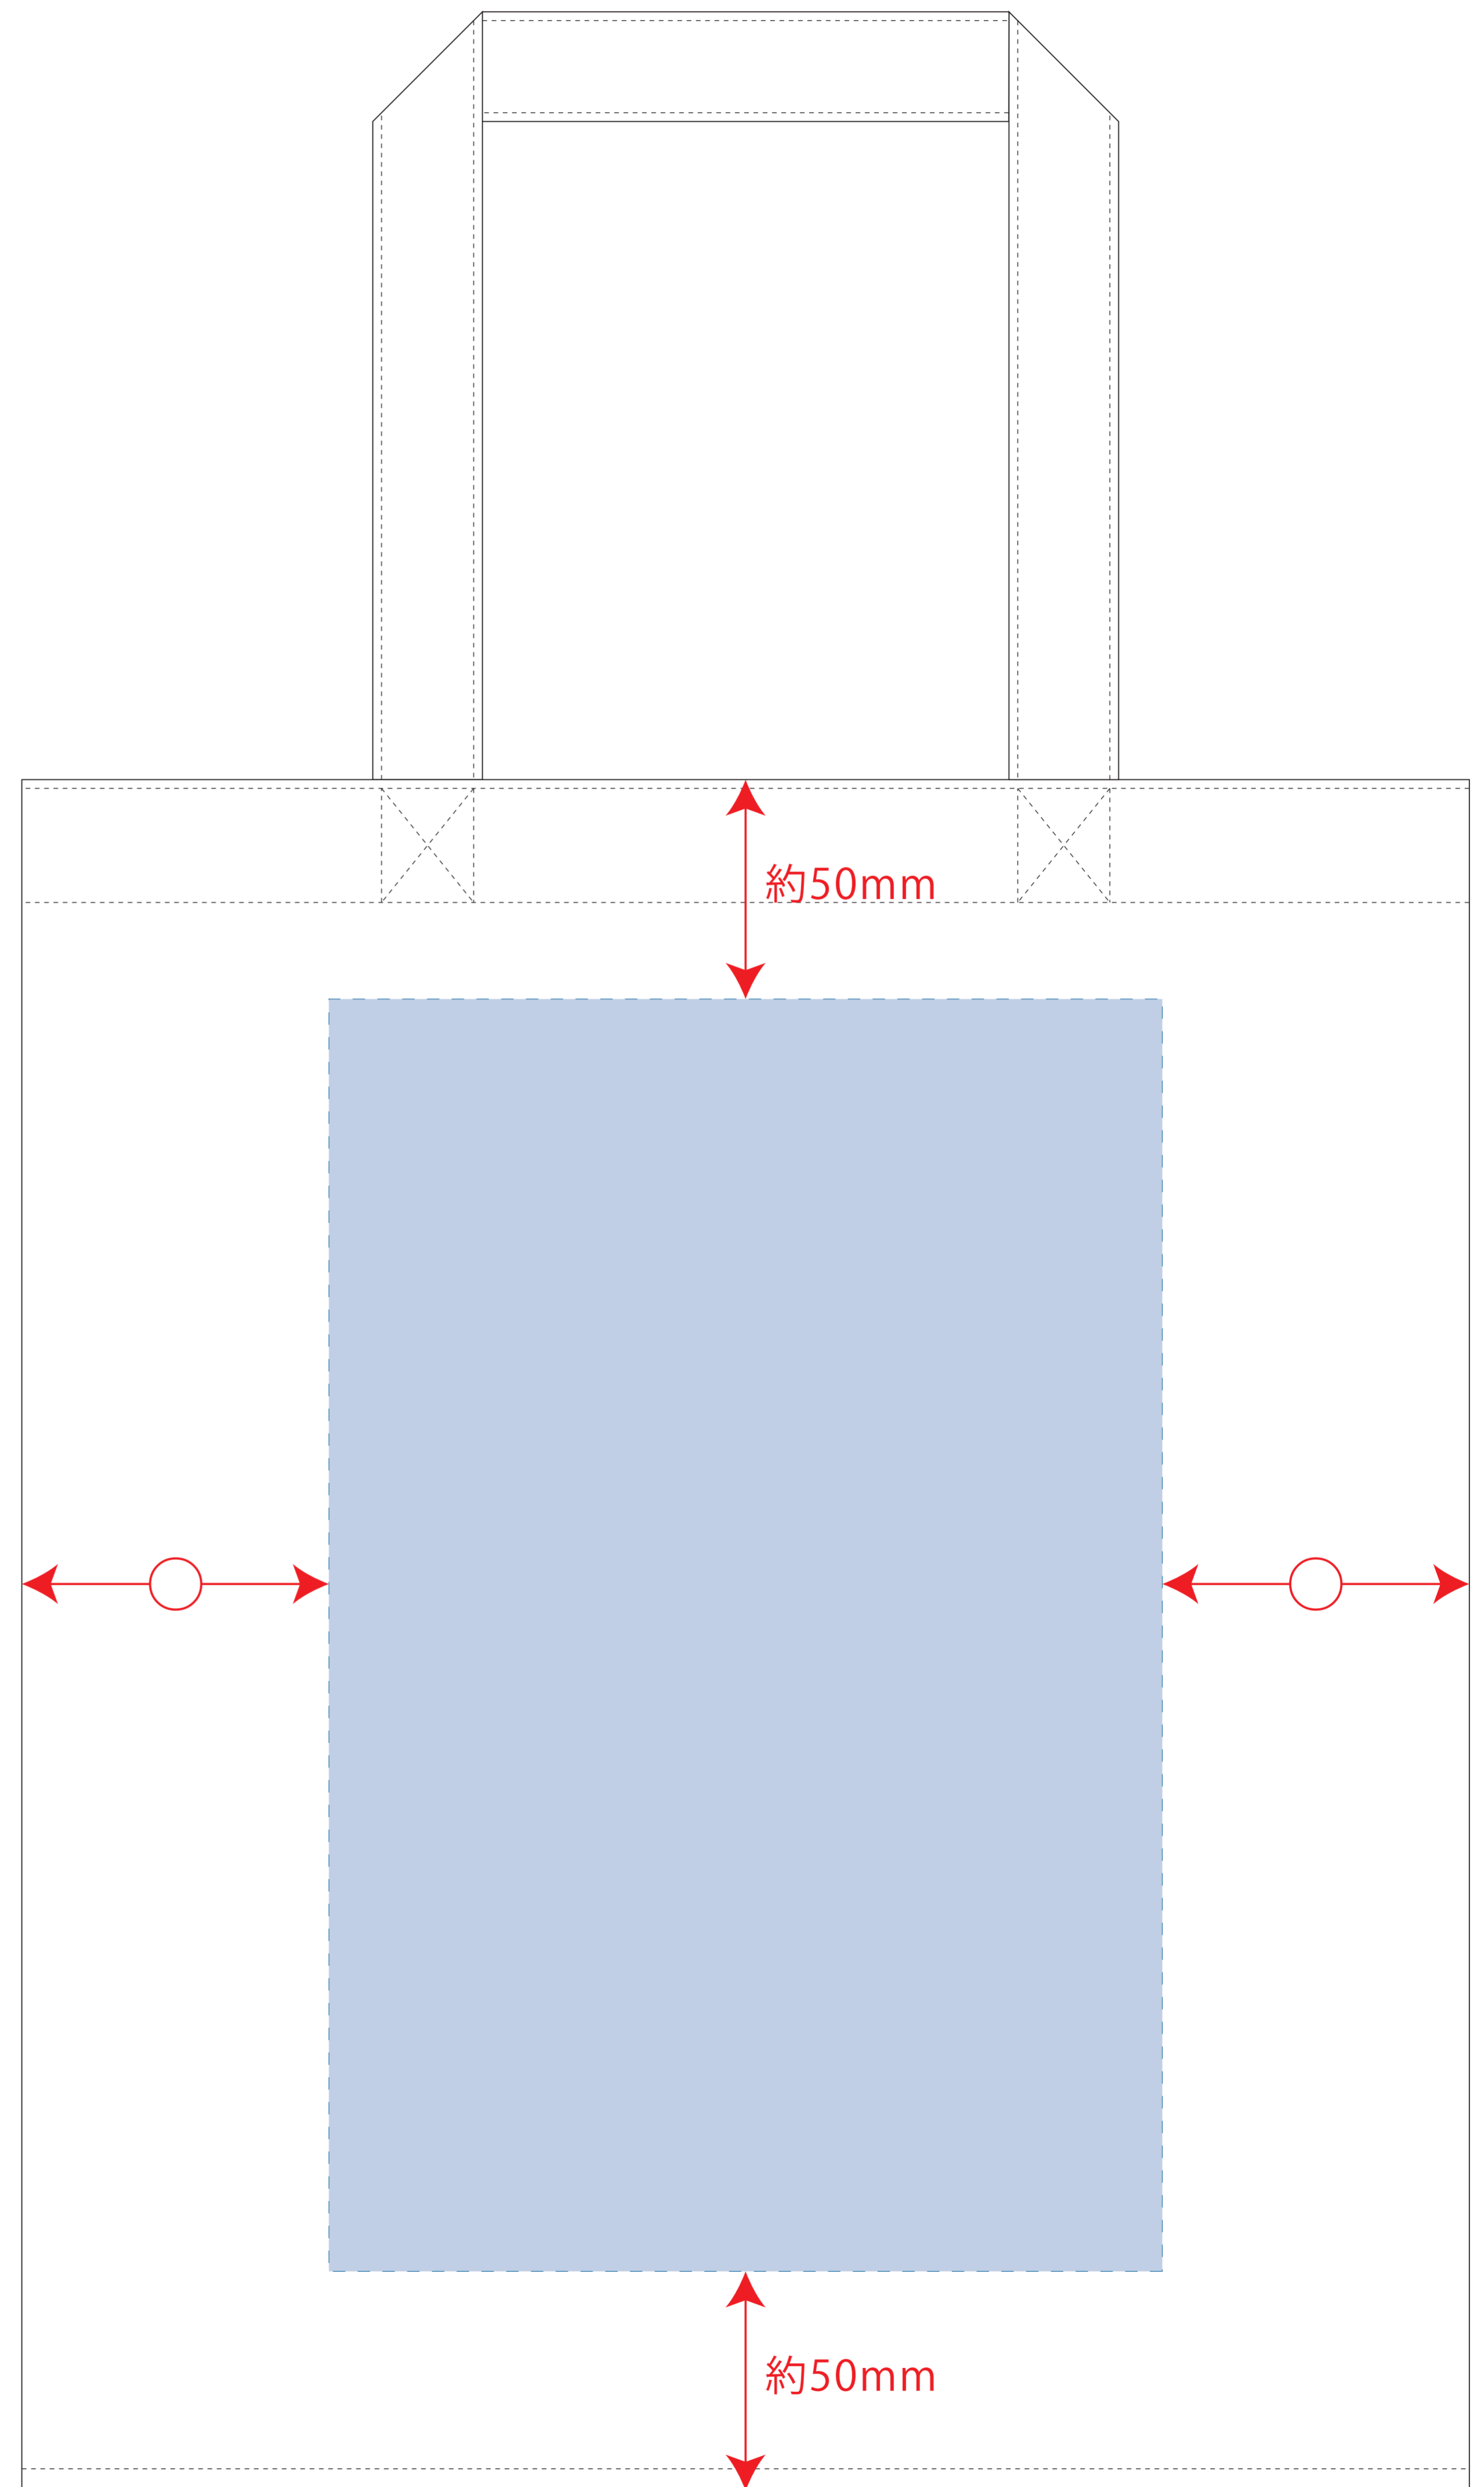

Scale=1/1 (原寸)

※画面の色はイメージです。実際の商品の色とは異なる場合があります。
※テンプレートはイメージです。実物と形状や色合いなど異なります。

TR-0335

ライトキャンバスバッグ 横マチ付

デザインサイズ

000×000 mm程度

制作上の注意点

●レイアウトするデザインの寸法を
デザインサイズにご記入下さい。 デザインサイズ
60×20mm程度

●データはCMYKで作成してください。

●刷り色はPANTONEまたはDICのチップでご指定下さい。
※黒・白・金・銀はチップでのご指定はできません。

●デザインを位置指定をする場合は
外周からデザインまでの数値を入力し
矢印を伸ばして調整して下さい。

●プリントは点線部分、
網掛けの刷り範囲  以内をお願い致します。

(ベースの材質、又はデザインによりベタ面が多い場合、
線が細かい場合等、調整が必要な場合がございます。)

●細かい文字などは素材の関係上かすれたり、
つぶれてしまう場合がございます。
綺麗に印刷する場合は線幅1mmを目安に作成して下さい。

●ベース素材のカラーにより、
印刷色の仕上がりが若干変わる場合がございます。

※画像データをご使用の際の注意点

●1色データは原寸600dpiのモノクロ2階調の
画像データをレイアウトして下さい。

●フルカラーデータは原寸350dpi以上、CMYKで作成し、
画像データをレイアウトして下さい。

●画像データは別途添付して下さい。(データにリンクしたもの)

※ナチュラルのみエコマーク有り(内側)
レイアウト可能範囲：W190×H290 (mm)
■シルク印刷 最大範囲：W190×H290 (mm)
■熱転写印刷 最大範囲：W190×H290 (mm)