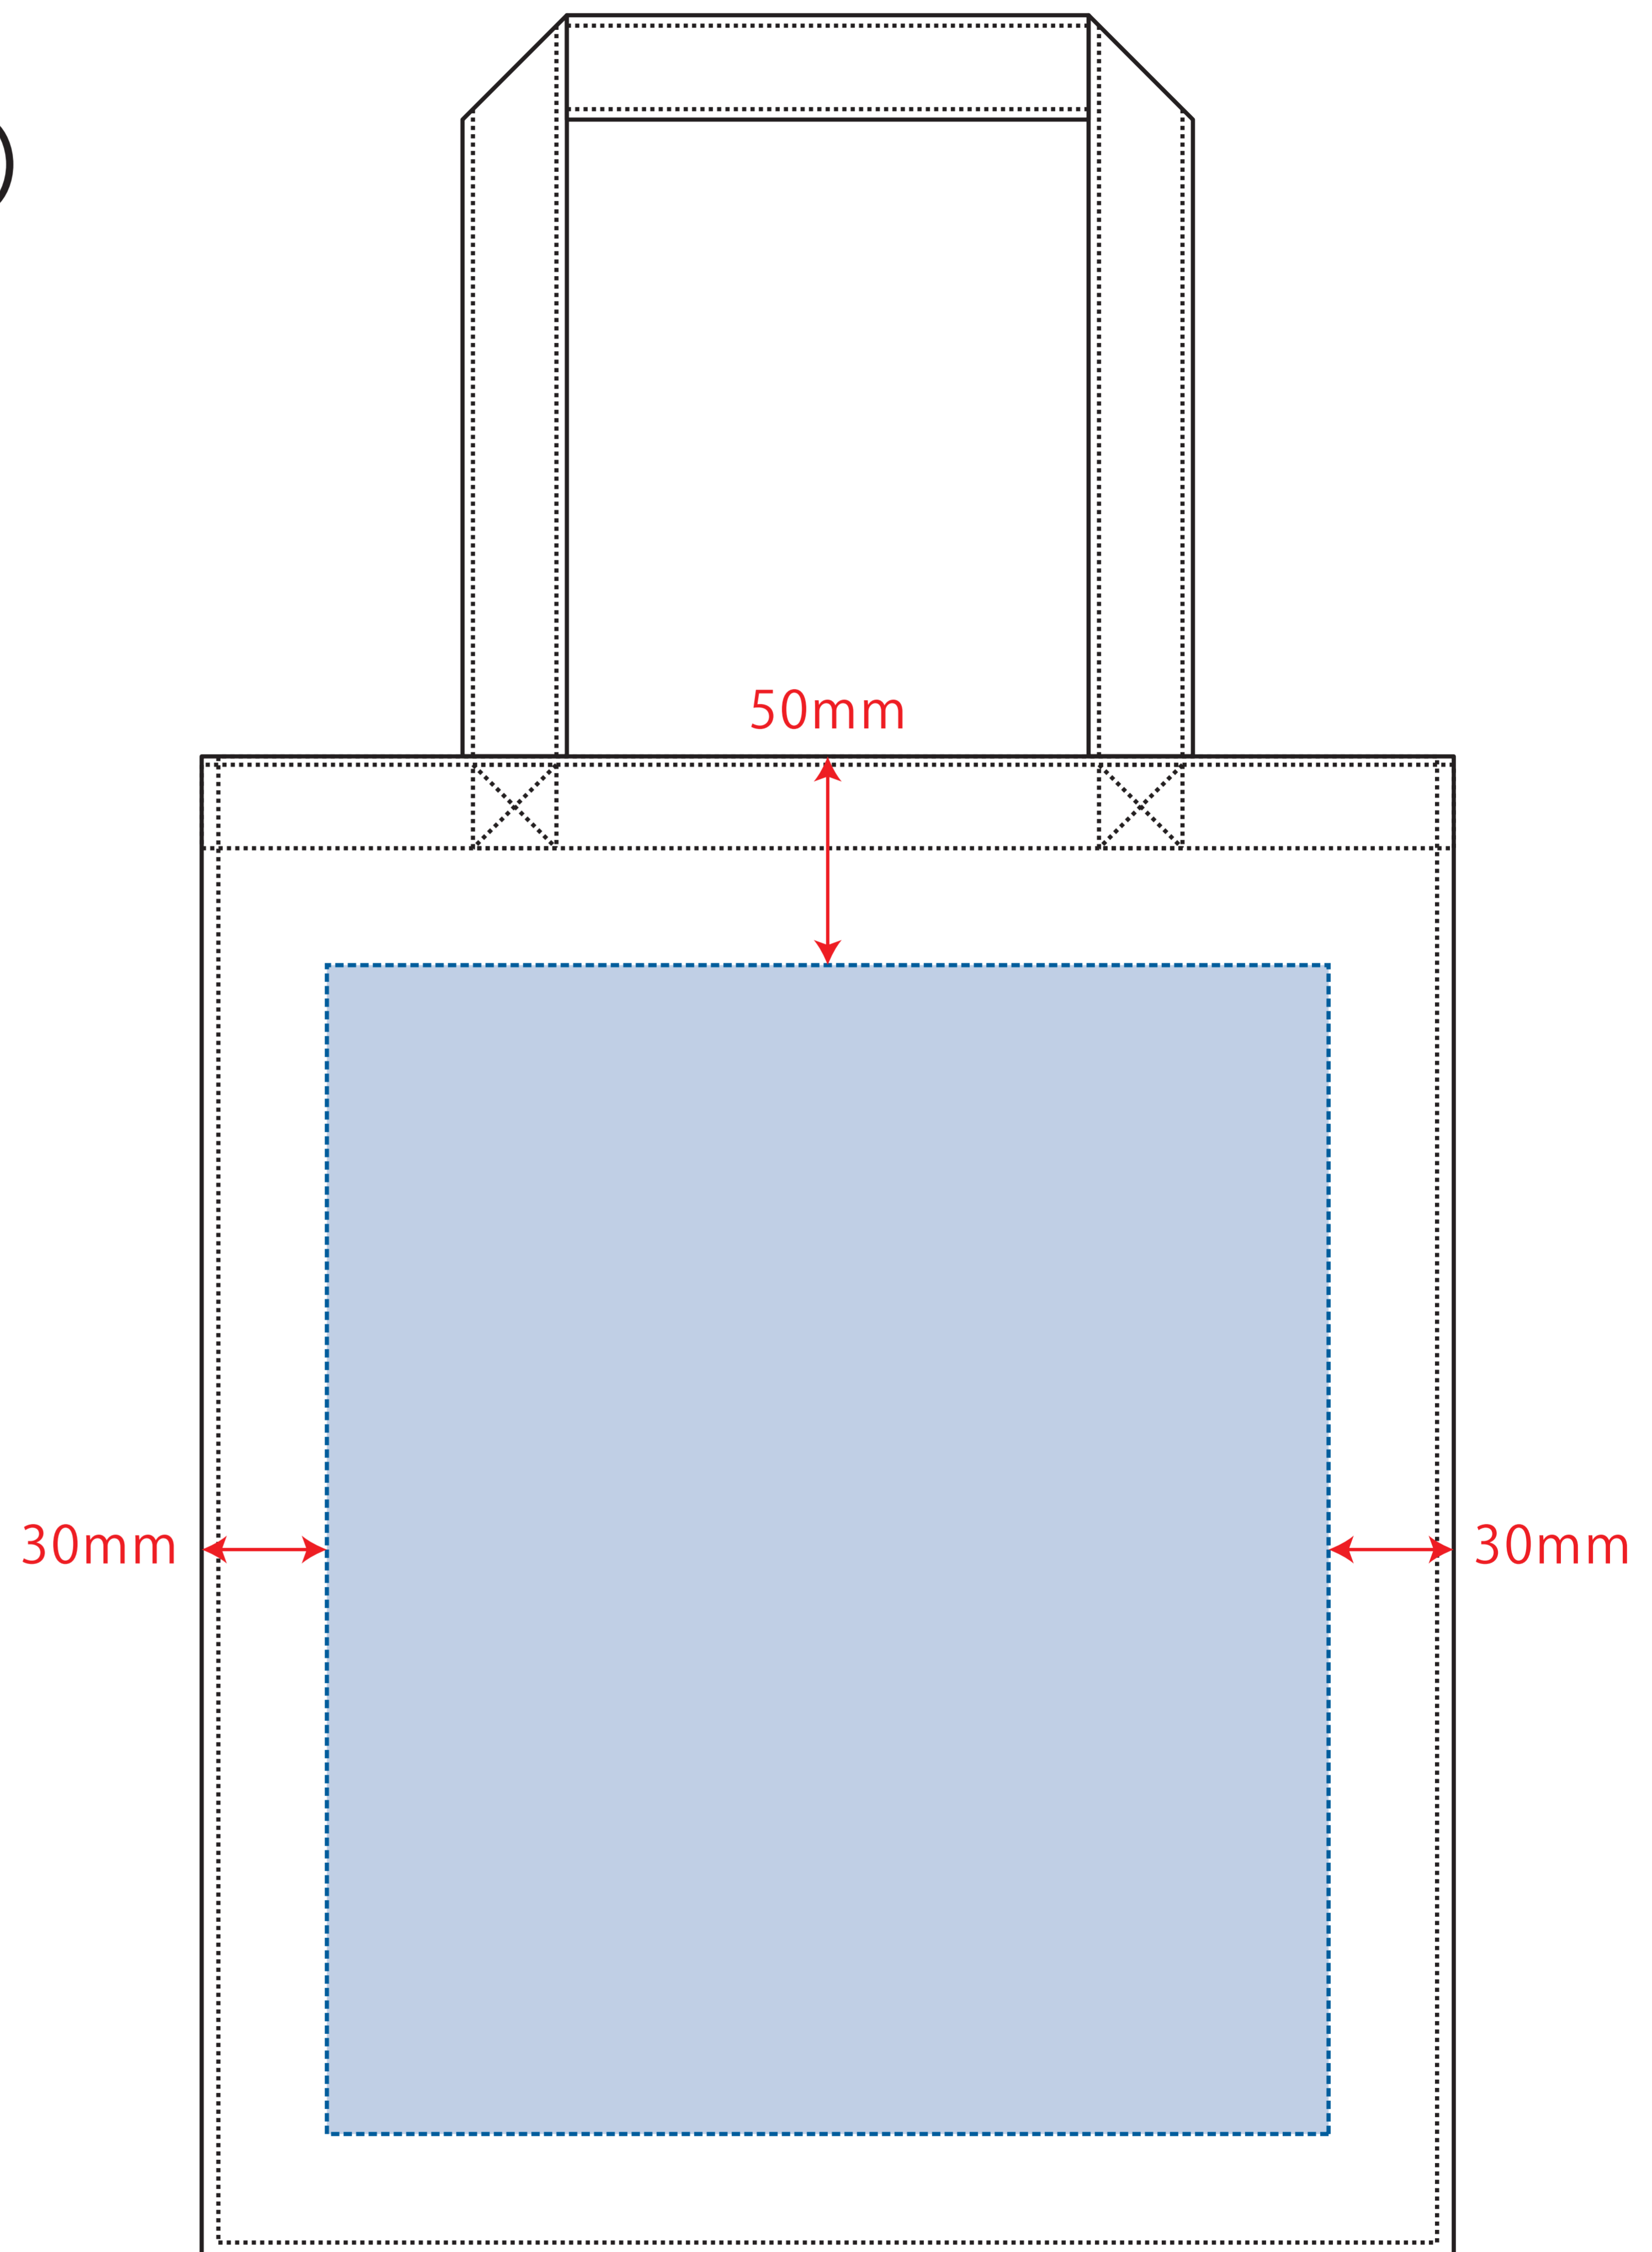

Scale=1/1 (原寸)

※画面の色はイメージです。実際の商品の色とは異なる場合があります。

※テンプレートはイメージです。実物と形状や色合いなど異なります。

TR-1204

再生PETユーティリティバッグ (L)

デザインサイズ

000×000 mm程度

制作上の注意点

●レイアウトするデザインの寸法を
デザインサイズにご記入下さい。 **デザインサイズ
60×20mm程度**

●データはCMYKで作成してください。

●刷り色はPANTONEまたはDICのチップでご指定下さい。
※黒・白・金・銀はチップでのご指定はできません。

●デザインを位置指定をする場合は
外周からデザインまでの数値を入力し
矢印を伸ばして調整して下さい。

●プリントは点線部分、
網掛けの刷り範囲  以内をお願い致します。

(ベースの材質、又はデザインによりベタ面が多い場合、
線が細かい場合等、調整が必要な場合がございます。)

●細かい文字などは素材の関係上かすれたり、
つぶれてしまう場合がございます。
綺麗に印刷する場合は線幅1mmを目安に作成して下さい。

●ベース素材のカラーにより、
印刷色の仕上がりが若干変わる場合がございます。

※画像データをご使用の際の注意点

●1色データは原寸600dpiのモノクロ2階調の
画像データをレイアウトして下さい。

●フルカラーデータは原寸350dpi以上、CMYKで作成し、
画像データをレイアウトして下さい。

●画像データは別途添付して下さい。(データにリンクしたもの)

■シルク・熱転写印刷 最大範囲 : W240×H280(mm)