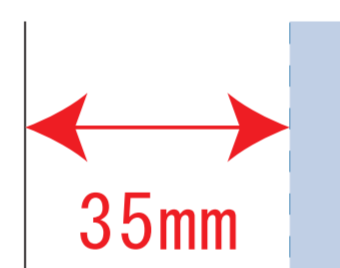

Scale=1/1 (原寸)

※画面の色はイメージです。実際の商品の色とは異なる場合があります。

※テンプレートはイメージです。実物と形状や色合いなど異なります。

TR-1204

再生PETユーティリティバッグ (L)

デザインサイズ

000×000 mm程度

制作上の注意点

●レイアウトするデザインの寸法を
デザインサイズにご記入下さい。 **デザインサイズ
60×20mm程度**

●データはCMYKで作成してください。

●刷り色はPANTONEまたはDICのチップでご指定下さい。
※黒・白・金・銀はチップでのご指定はできません。

●デザインを位置指定をする場合は
外周からデザインまでの数値を入力し
矢印を伸ばして調整して下さい。

●プリントは点線部分、
網掛けの刷り範囲  以内をお願い致します。

(ベースの材質、又はデザインによりベタ面が多い場合、
線が細かい場合等、調整が必要な場合がございます。)

●細かい文字などは素材の関係上かすれたり、
つぶれてしまう場合がございます。
綺麗に印刷する場合は線幅1mmを目安に作成して下さい。

●ベース素材のカラーにより、
印刷色の仕上がりが若干変わる場合がございます。

※画像データをご使用の際の注意点

●1色データは原寸600dpiのモノクロ2階調の
画像データをレイアウトして下さい。

●フルカラーデータは原寸350dpi以上、CMYKで作成し、
画像データをレイアウトして下さい。

●画像データは別途添付して下さい。(データにリンクしたもの)

■シルク・熱転写印刷 最大範囲 : W240×H280(mm)