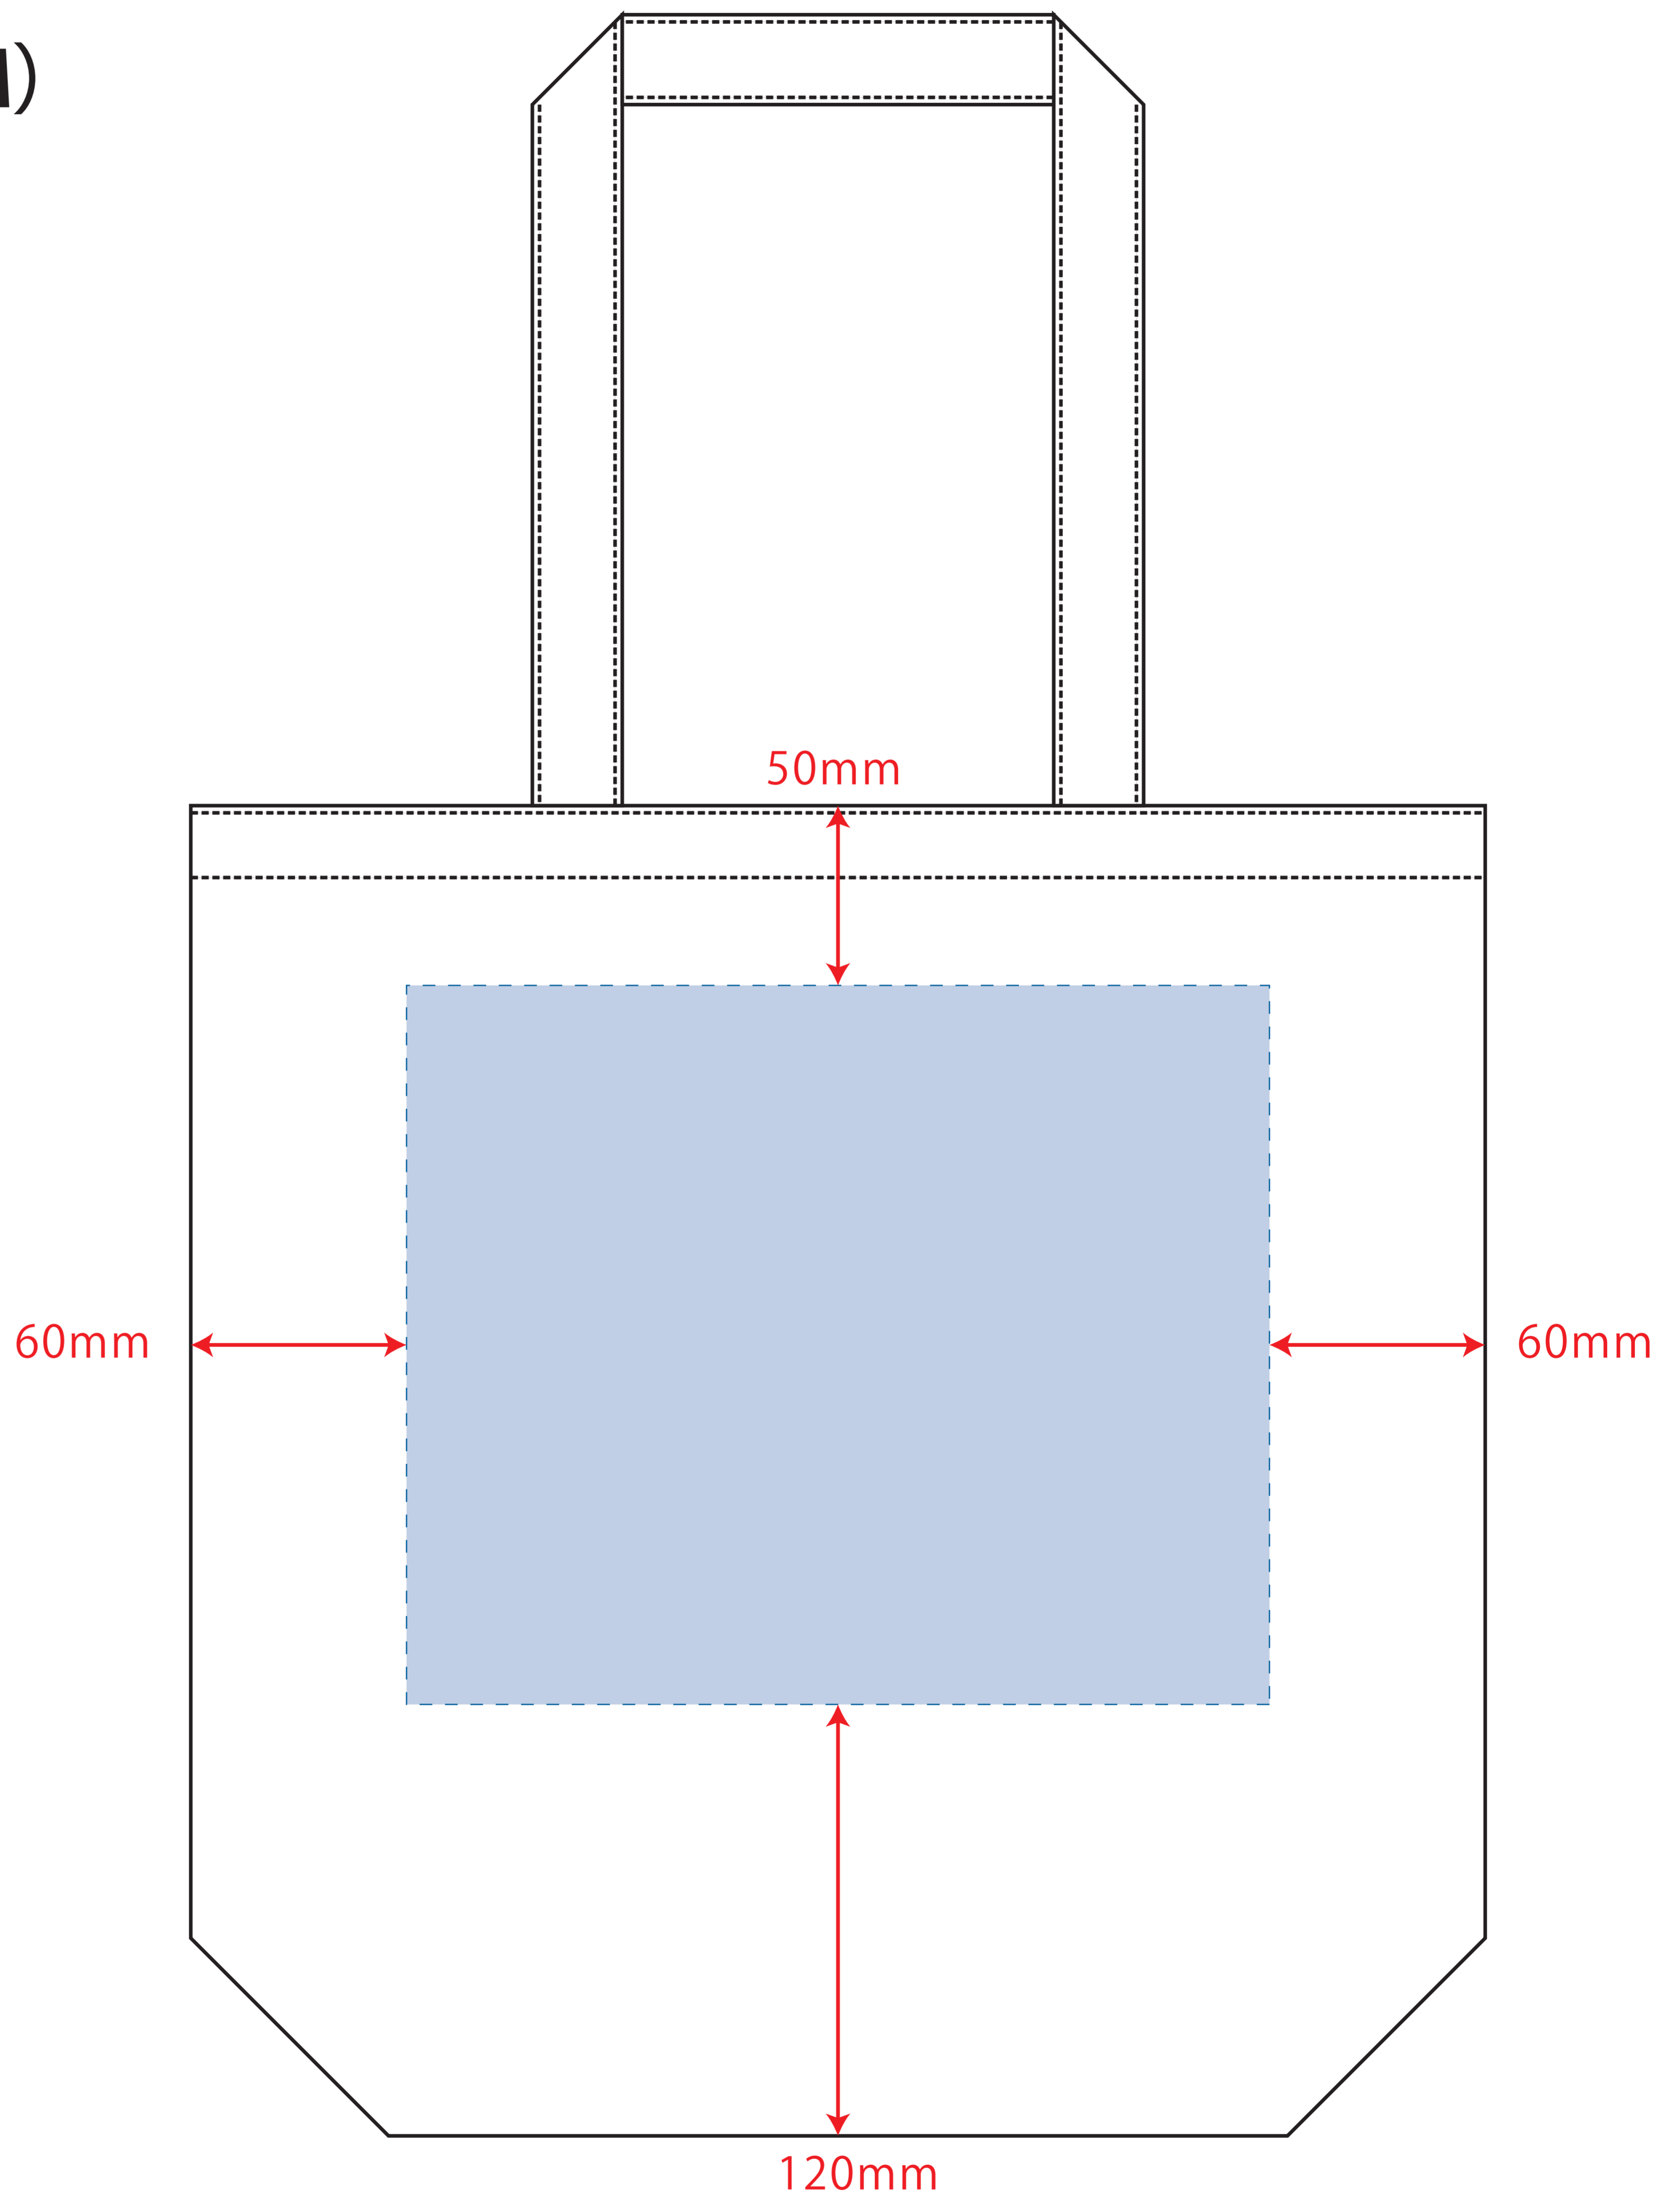

Scale=1/1 (原寸)

※画面の色はイメージです。実際の商品の色とは異なる場合があります。

※テンプレートはイメージです。実物と形状や色合いなど異なります。

TR-1225

シャンブリックマチ付トート (M)

デザインサイズ

000×000 mm程度

制作上の注意点

- レイアウトするデザインの寸法をデザインサイズにご記入下さい。 **デザインサイズ 60×20mm程度**
- データはCMYKで作成してください。
- 刷り色はPANTONEまたはDICのチップでご指定下さい。
※黒・白・金・銀はチップでの指定はできません。
- デザインを位置指定をする場合は外周からデザインまでの数値を入力し矢印を伸ばして調整して下さい。
 35mm
- プリントは点線部分、網掛けの刷り範囲  以内をお願い致します。
(ベースの材質、又はデザインによりベタ面が多い場合、線が細かい場合等、調整が必要な場合がございます。)
- 細かい文字などは素材の関係上かすれたり、つぶれてしまう場合がございます。
綺麗に印刷する場合は線幅1mmを目安に作成して下さい。
- ベース素材のカラーにより、印刷色の仕上がりが若干変わる場合がございます。

※画像データをご使用の際の注意点

- 1色データは原寸600dpiのモノクロ2階調の画像データをレイアウトして下さい。
- フルカラーデータは原寸350dpi以上、CMYKで作成し、画像データをレイアウトして下さい。
- 画像データは別途添付して下さい。(データにリンクしたもの)

※ベタ印刷不可

■シルク印刷 最大範囲：W240×H200 (mm)

■熱転写印刷 最大範囲：W240×H200 (mm)