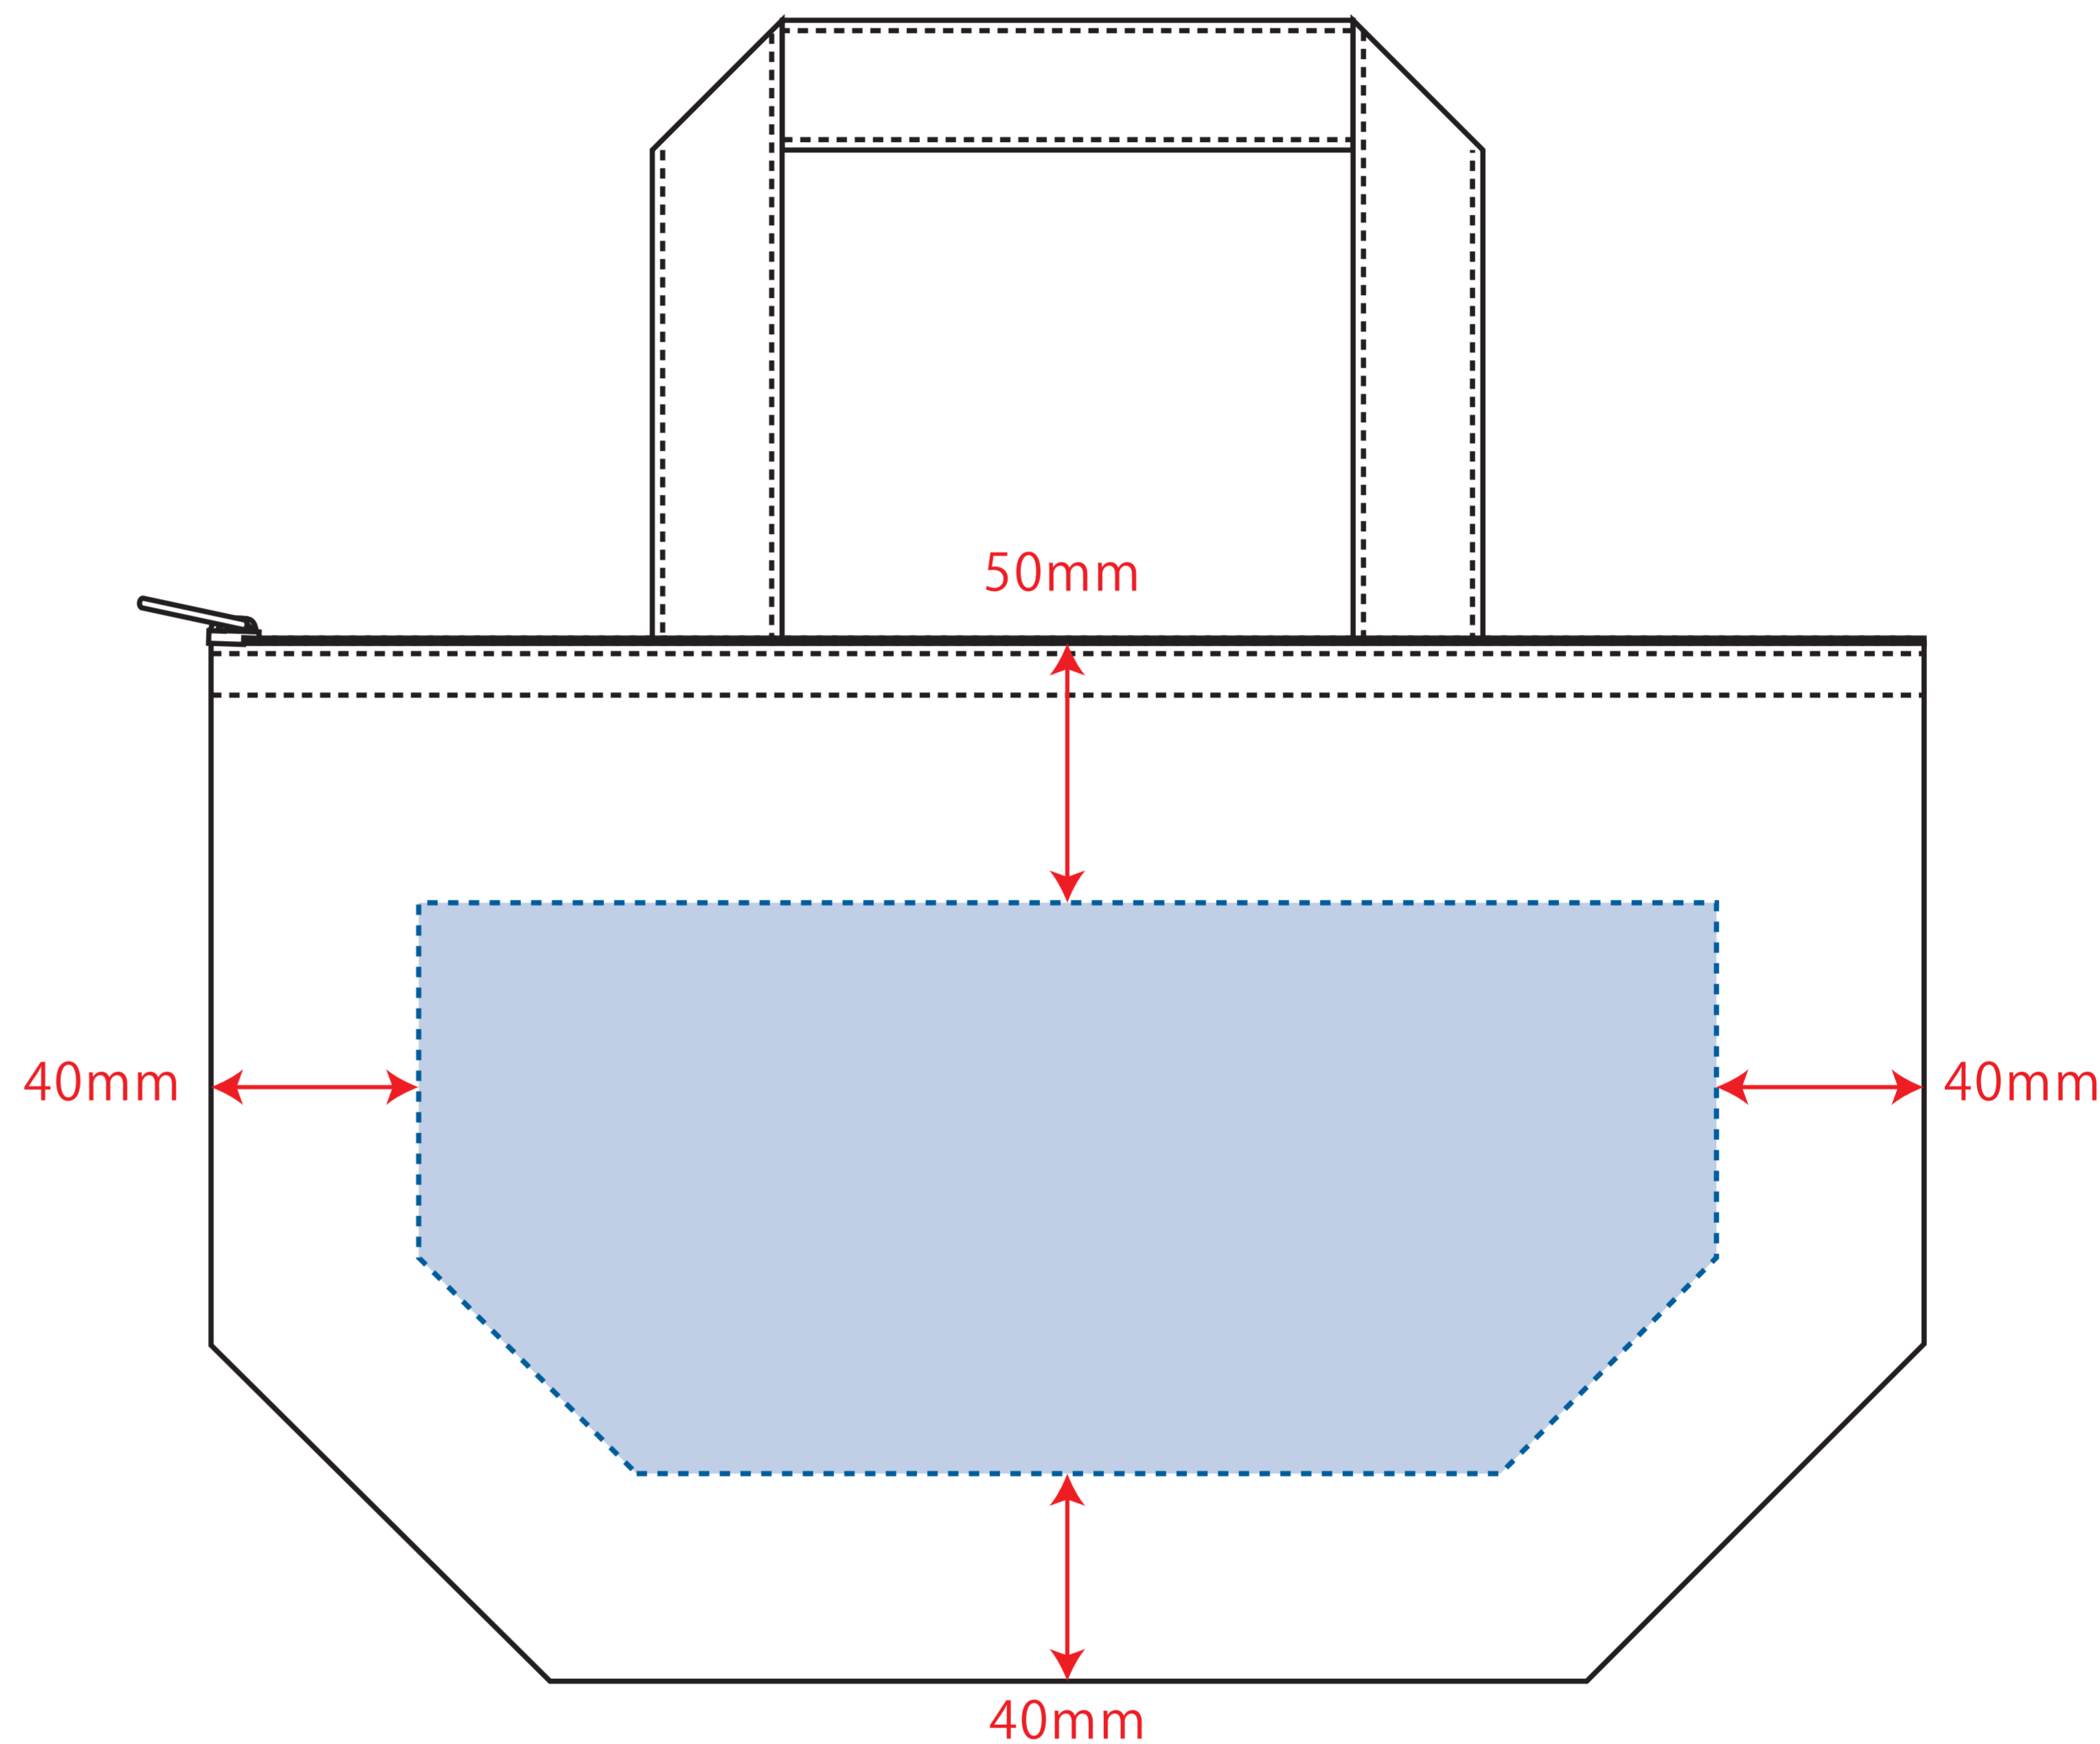

Scale=1/1 (原寸)

※画面の色はイメージです。実際の商品の色とは異なる場合があります。

※テンプレートはイメージです。実物と形状や色合いなど異なります。

TR-1244

デニムライク保冷トート(S)

デザインサイズ

000×000 mm程度

制作上の注意点

●レイアウトするデザインの寸法をデザインサイズにご記入下さい。 **デザインサイズ 60×20mm程度**

●データはCMYKで作成してください。

●刷り色はPANTONEまたはDICのチップでご指定下さい。
※黒・白・金・銀はチップでの指定はできません。

●デザインを位置指定をする場合は外周からデザインまでの数値を入力し矢印を伸ばして調整して下さい。

●プリントは点線部分、網掛けの刷り範囲  以内をお願い致します。

(ベースの材質、又はデザインによりベタ面が多い場合、線が細かい場合等、調整が必要な場合がございます。)

●細かい文字などは素材の関係上かすれたり、つぶれてしまう場合がございます。綺麗に印刷する場合は線幅1mmを目安に作成して下さい。

●ベース素材のカラーにより、印刷色の仕上がりが若干変わる場合がございます。

※画像データをご使用の際の注意点

●1色データは原寸600dpiのモノクロ2階調の画像データをレイアウトして下さい。

●フルカラーデータは原寸350dpi以上、CMYKで作成し、画像データをレイアウトして下さい。

●画像データは別途添付して下さい。(データにリンクしたもの)

■シルク・熱転写印刷 最大範囲 :W250×H110(mm)