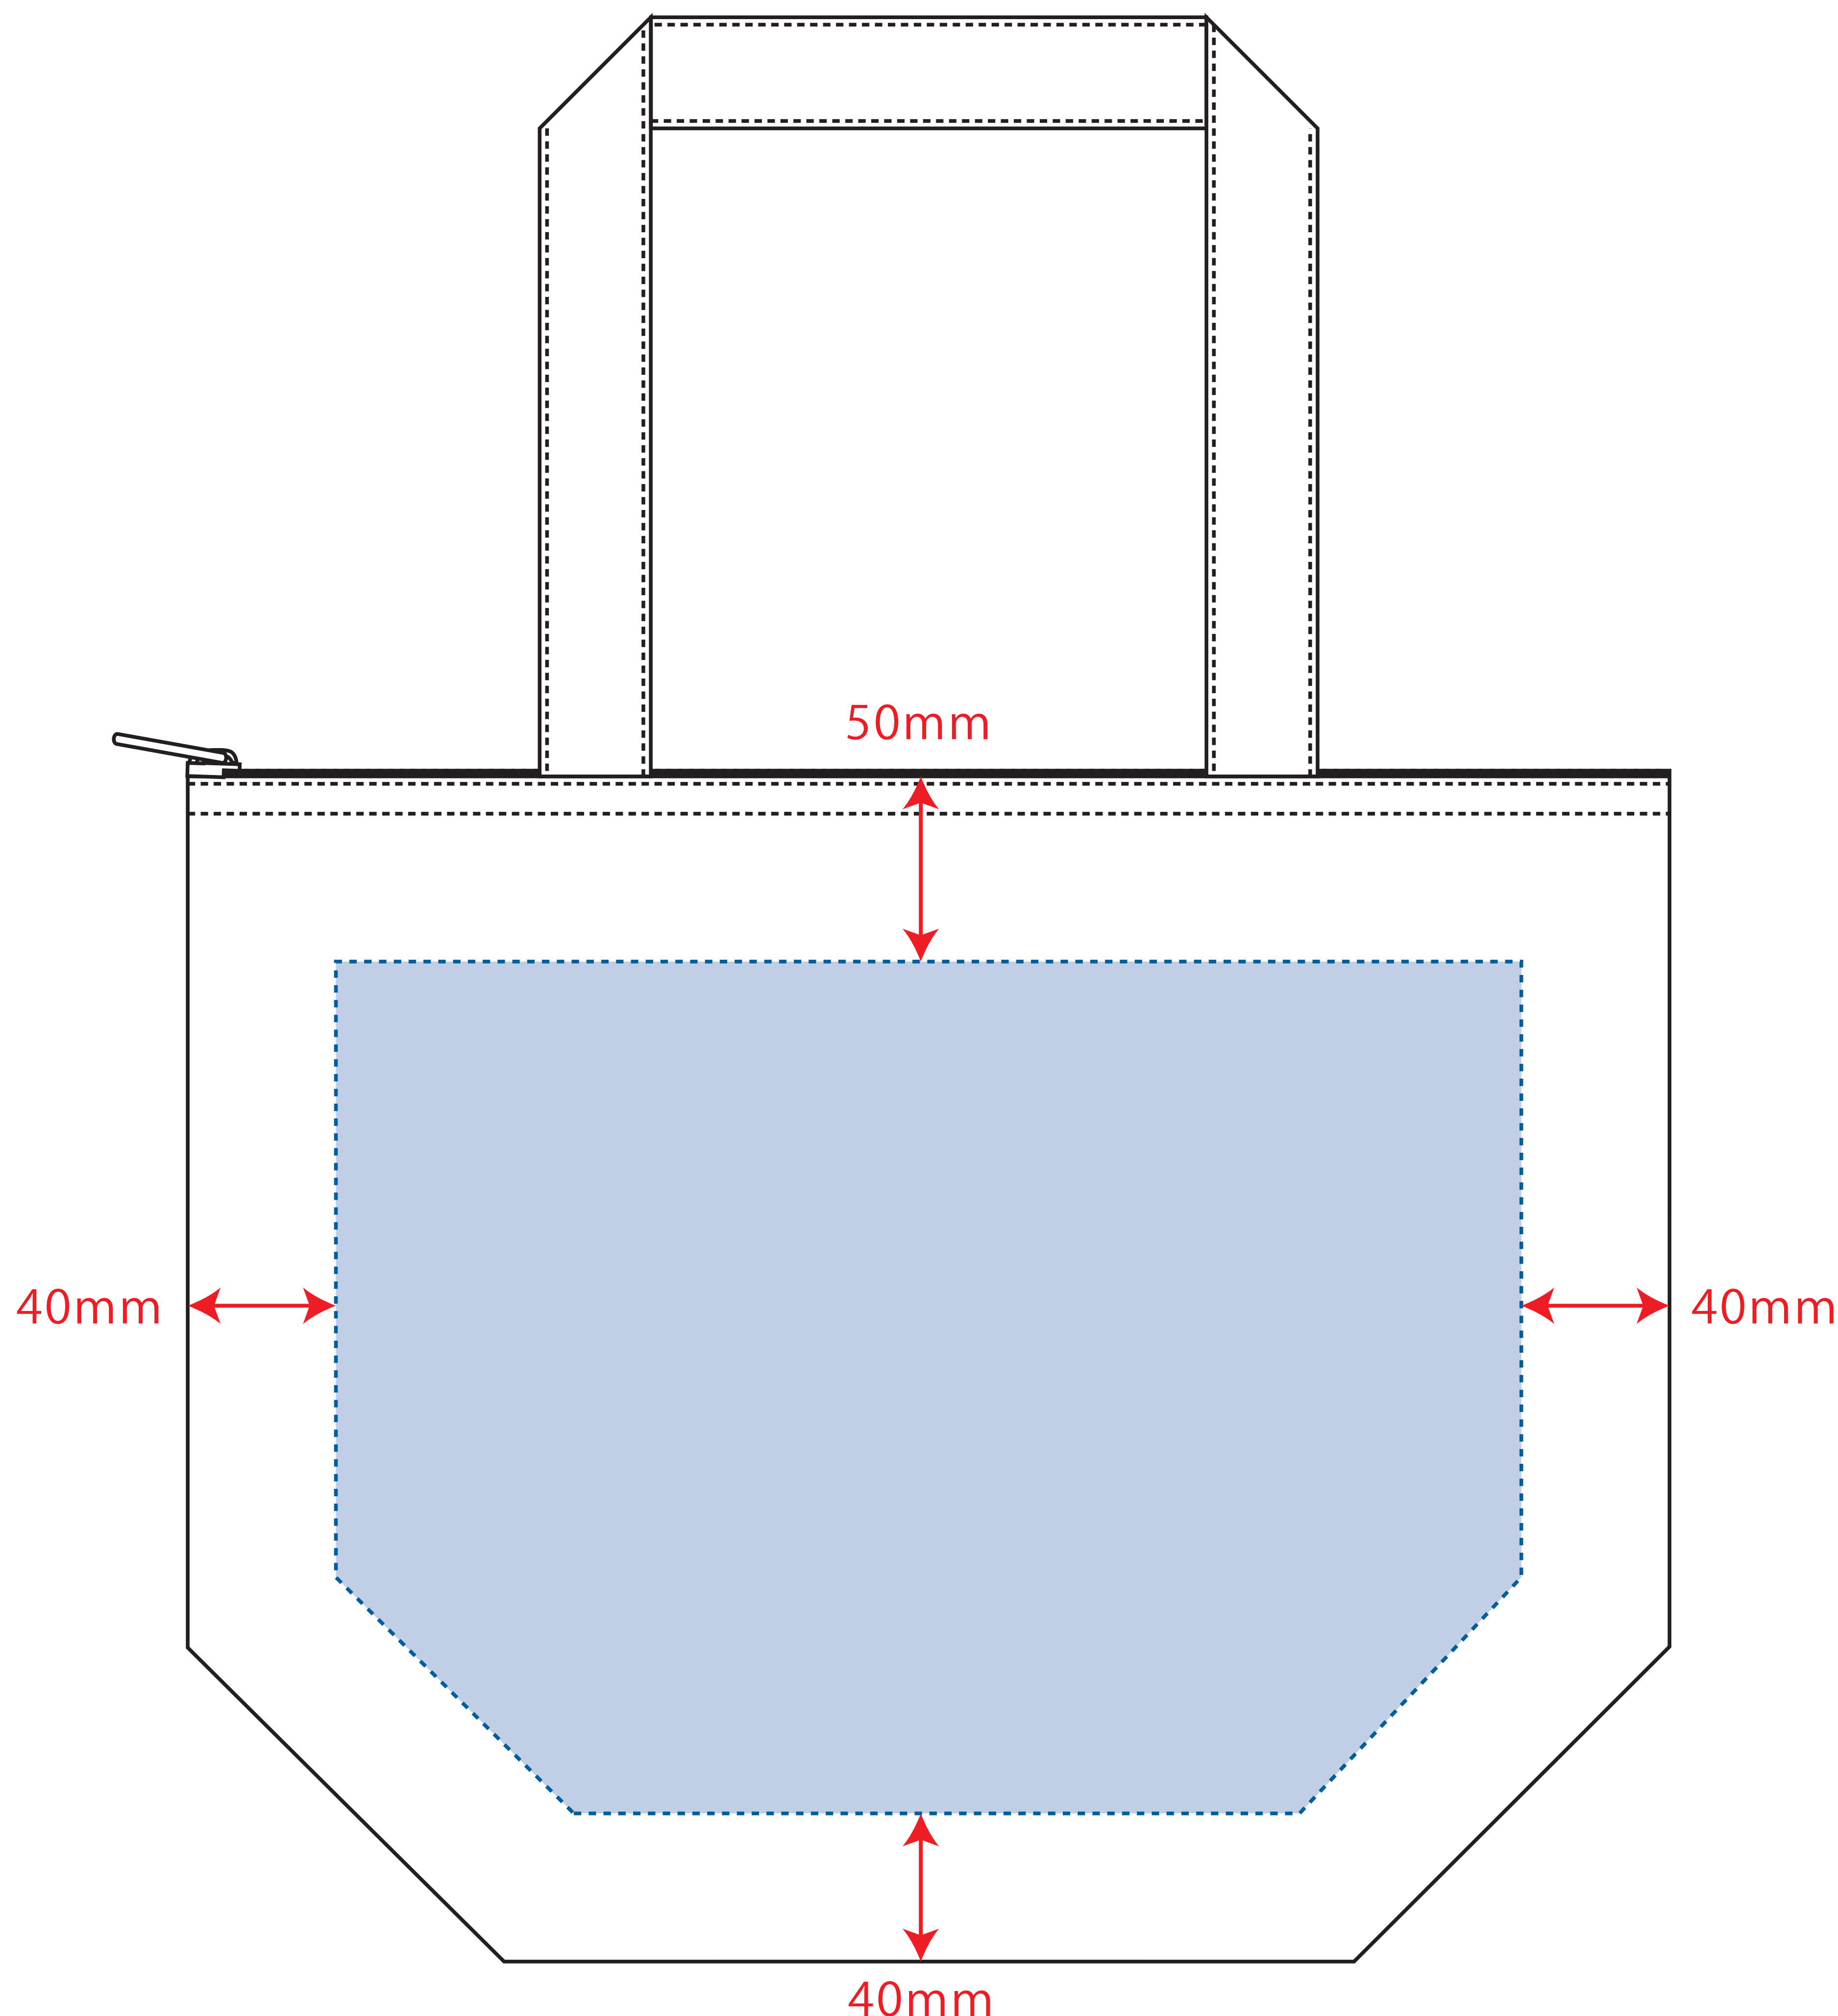

Scale=1/1 (原寸)

※画面の色はイメージです。実際の商品の色とは異なる場合があります。

※テンプレートはイメージです。実物と形状や色合いなど異なります。

# TR-1245

デニムライク保冷トート(M)

デザインサイズ

000×000 mm程度

(ベースの材質、又はデザインによりベタ面が多い場合、線が細かい場合等、調整が必要な場合がございます。)

●細かい文字などは素材の関係上かすれたり、つぶれてしまう場合がございます。綺麗に印刷する場合は線幅1mmを目安に作成して下さい。

●ベース素材のカラーにより、印刷色の仕上りが若干変わる場合がございます。

### ※画像データをご使用の際の注意点

●1色データは原寸600dpiのモノクロ2階調の画像データをレイアウトして下さい。

●フルカラーデータは原寸350dpi以上、CMYKで作成し、画像データをレイアウトして下さい。

●画像データは別途添付して下さい。(データにリンクしたもの)

■シルク・熱転写印刷 最大範囲 : W250×H230(mm)