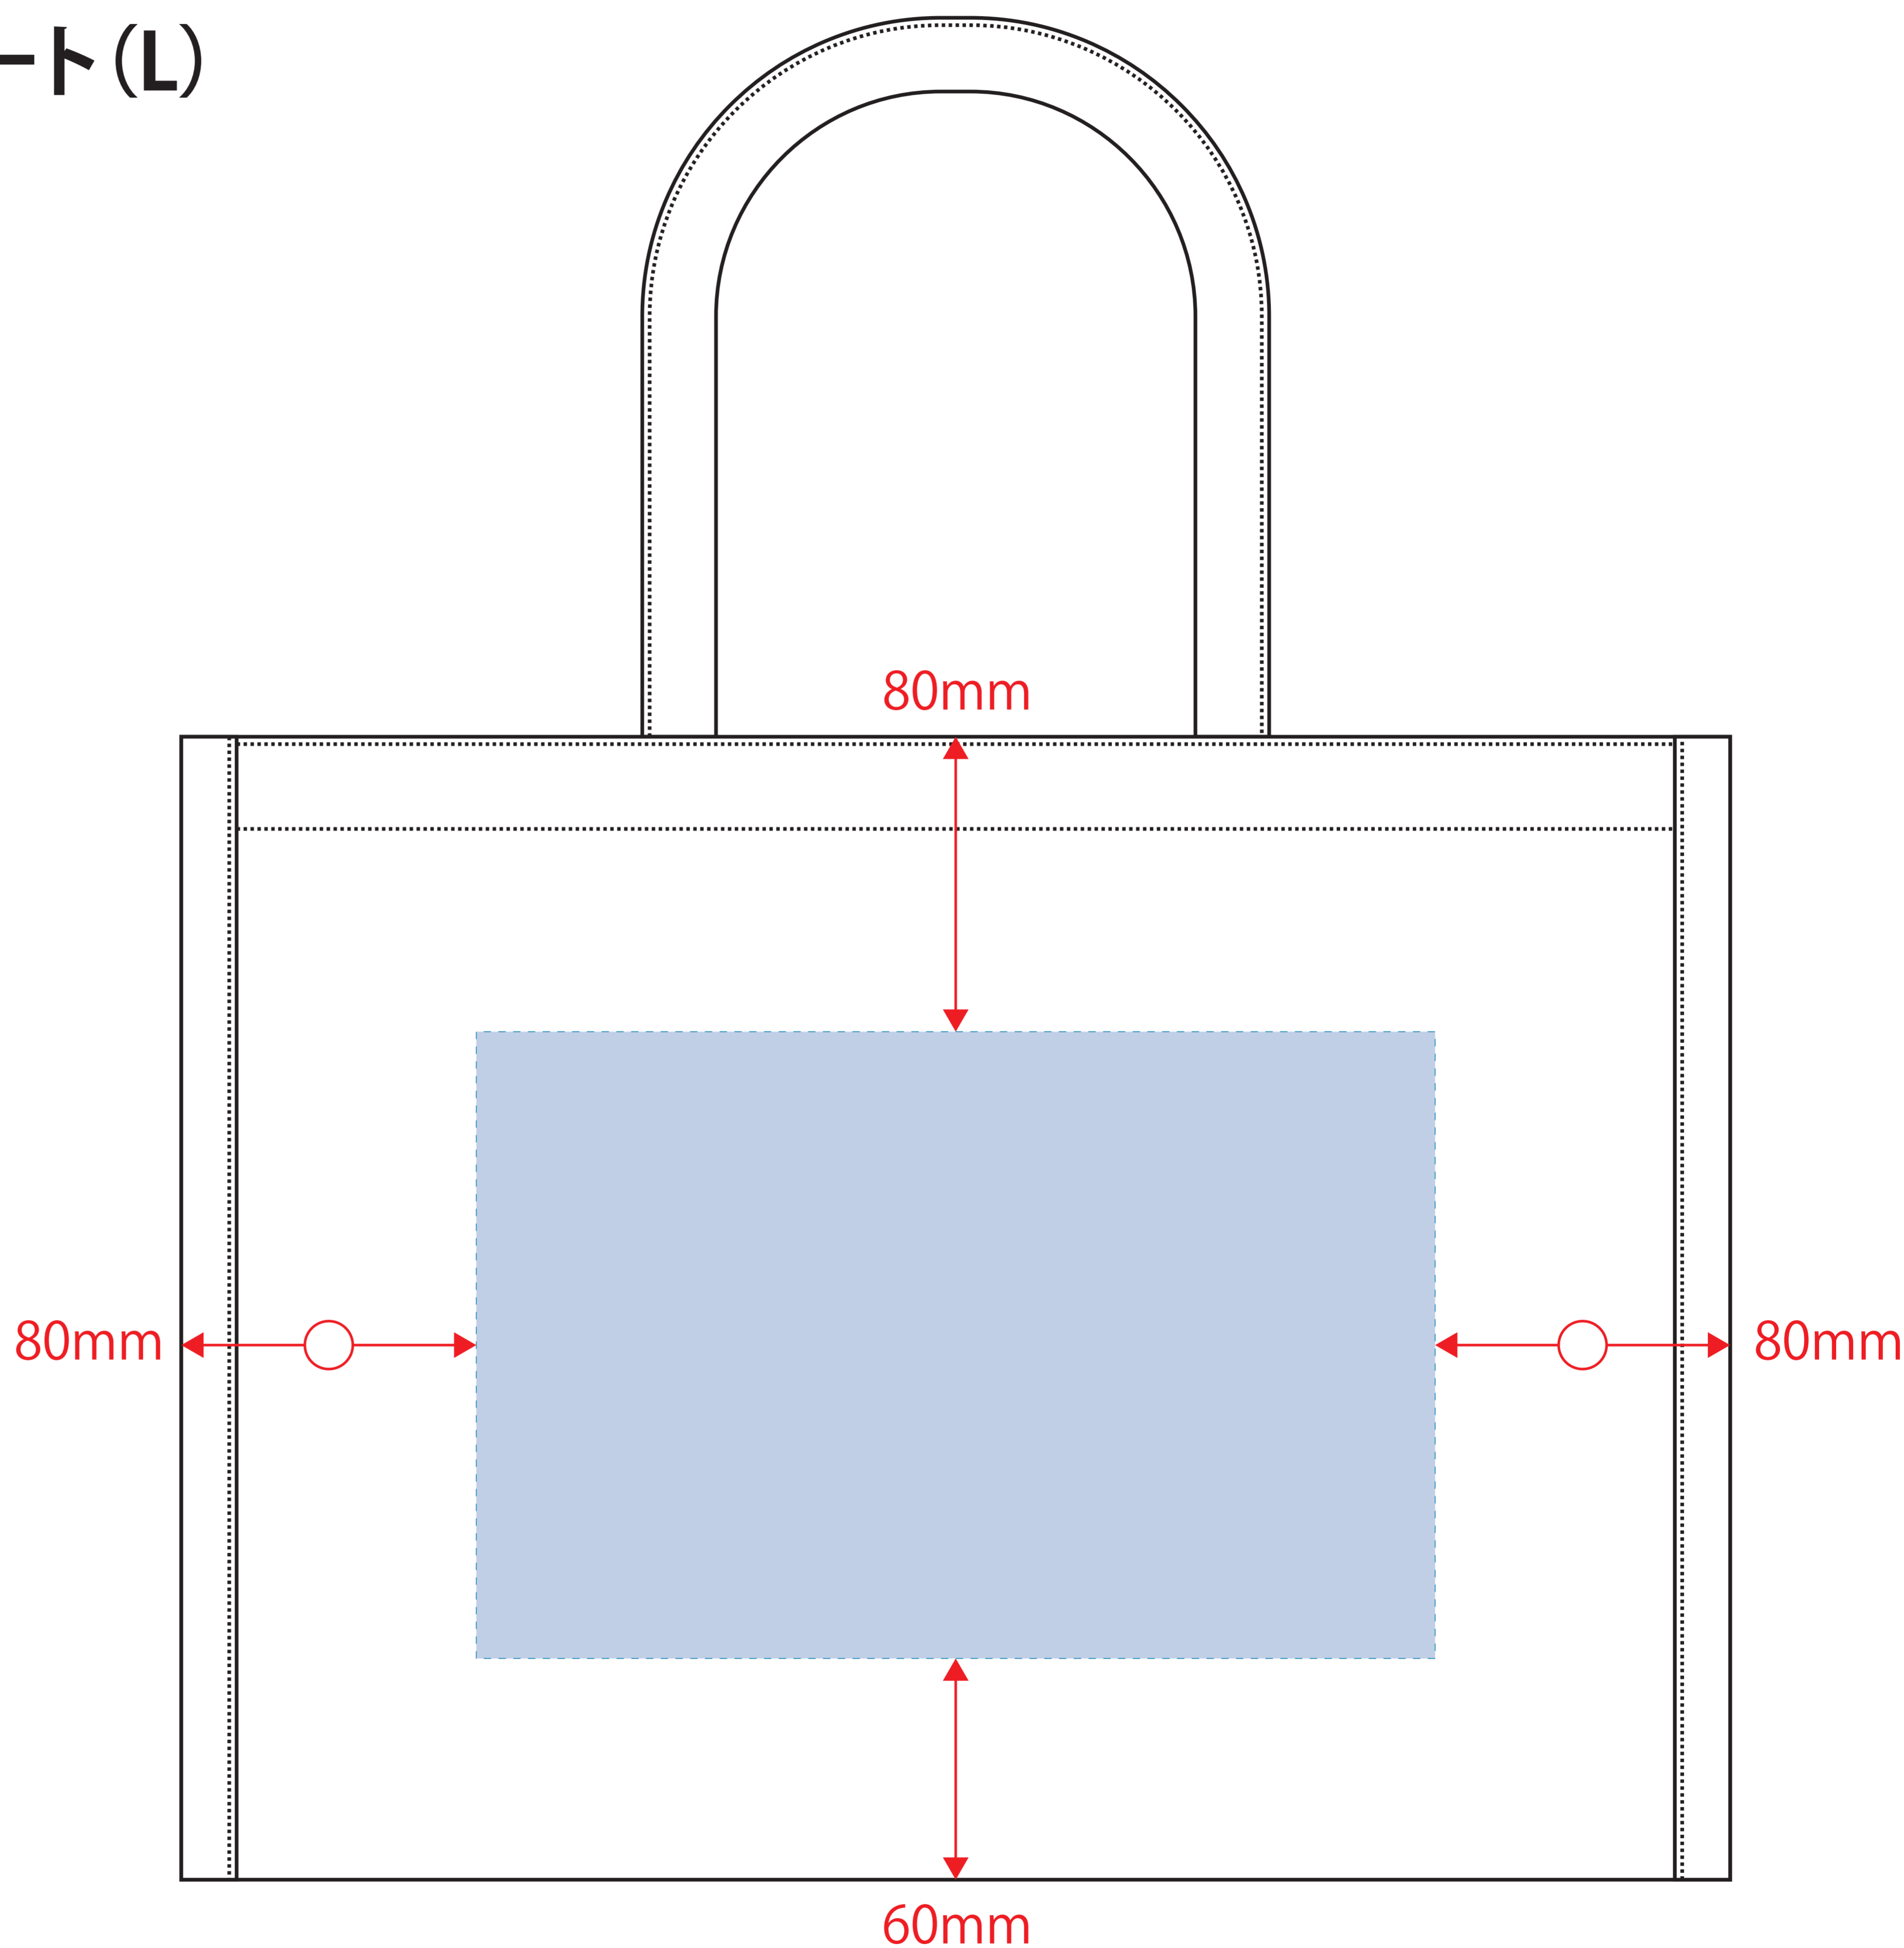

Scale=1/1 (原寸)

※画面の色はイメージです。実際の商品の色とは異なる場合があります。

※テンプレートはイメージです。実物と形状や色合いなど異なります。

TR-1290

ジュートスクエアパイピングトート(L)

デザインサイズ

000×000 mm程度

制作上の注意点

●レイアウトするデザインの寸法をデザインサイズにご記入下さい。 **デザインサイズ 60×20mm程度**

●データはCMYKで作成してください。

●刷り色はPANTONEまたはDICのチップでご指定下さい。
※黒・白・金・銀はチップでの指定はできません。

●デザインを位置指定をする場合は外周からデザインまでの数値を入力し矢印を伸ばして調整して下さい。

●プリントは点線部分、網掛けの刷り範囲  以内をお願い致します。
(ベースの材質、又はデザインによりベタ面が多い場合、線が細かい場合等、調整が必要な場合がございます。)

●細かい文字などは素材の関係上かすれたり、つぶれてしまう場合がございます。
綺麗に印刷する場合は線幅1mmを目安に作成して下さい。

●ベース素材のカラーにより、印刷色の仕上がりが若干変わる場合がございます。

※画像データをご使用の際の注意点

●1色データは原寸600dpiのモノクロ2階調の画像データをレイアウトして下さい。

●フルカラーデータは原寸350dpi以上、CMYKで作成し、画像データをレイアウトして下さい。

●画像データは別途添付して下さい。(データにリンクしたもの)

■シルク印刷 最大範囲：W260×H170 (mm)

■熱転写印刷 最大範囲：W260×H170 (mm)