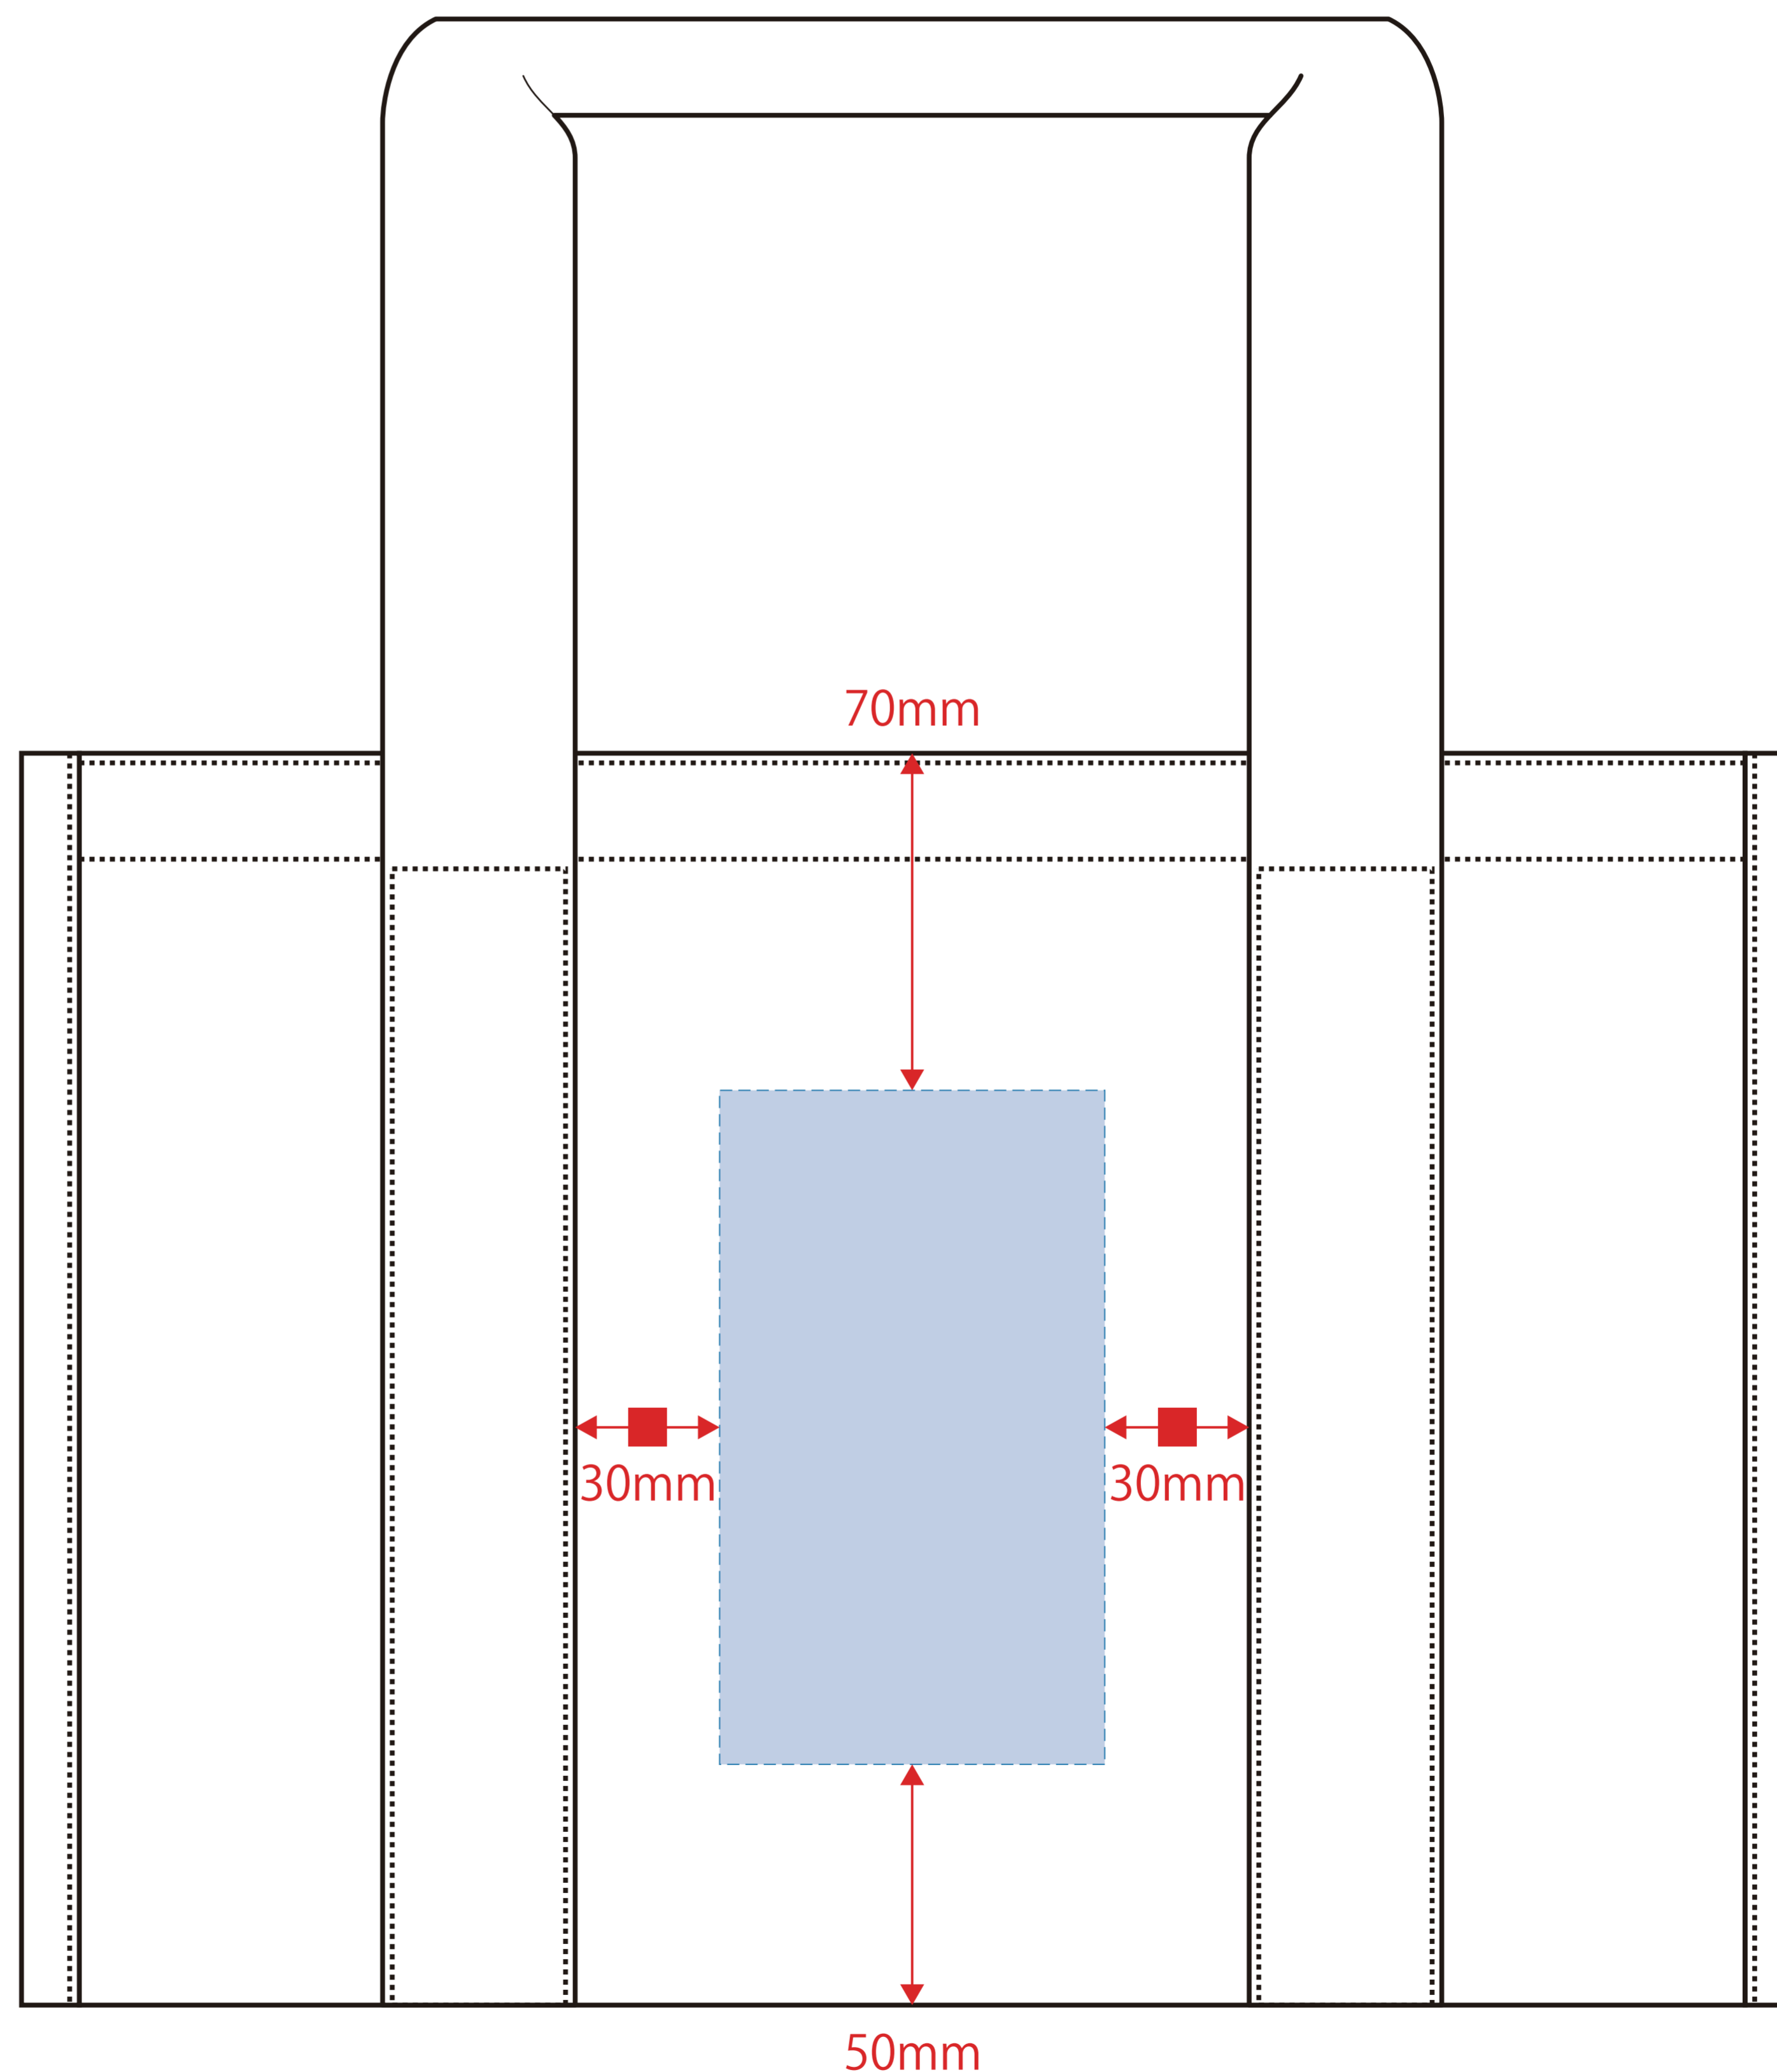

Scale=1/1 (原寸)

※画面の色はイメージです。実際の商品の色とは異なる場合があります。

※テンプレートはイメージです。実物と形状や色合いなど異なります。

TR-1303

オーガニックコットンキャンバススクエアライントート

デザインサイズ

000×000 mm程度

制作上の注意点

●レイアウトするデザインの寸法をデザインサイズにご記入下さい。 **デザインサイズ 60×20mm程度**

●データはCMYKで作成してください。

●刷り色はPANTONEまたはDICのチップでご指定下さい。
※黒・白・金・銀はチップでのご指定はできません。

●デザインを位置指定をする場合は外周からデザインまでの数値を入力し矢印を伸ばして調整して下さい。

●プリントは点線部分、網掛けの刷り範囲  以内をお願い致します。

(ベースの材質、又はデザインによりベタ面が多い場合、線が細かい場合等、調整が必要な場合がございます。)

●細かい文字などは素材の関係上かすれたり、つぶれてしまう場合がございます。綺麗に印刷する場合は線幅1mmを目安に作成して下さい。

●ベース素材のカラーにより、印刷色の仕上がりが若干変わる場合がございます。

※画像データをご使用の際の注意点

●1色データは原寸600dpiのモノクロ2階調の画像データをレイアウトして下さい。

●フルカラーデータは原寸350dpi以上、CMYKで作成し、画像データをレイアウトして下さい。

●画像データは別途添付して下さい。(データにリンクしたもの)

■シルク印刷 最大範囲：W80×H140 (mm)

■熱転写印刷 最大範囲：W80×H140 (mm)

■インクジェット印刷 最大範囲：W80×H140 (mm)