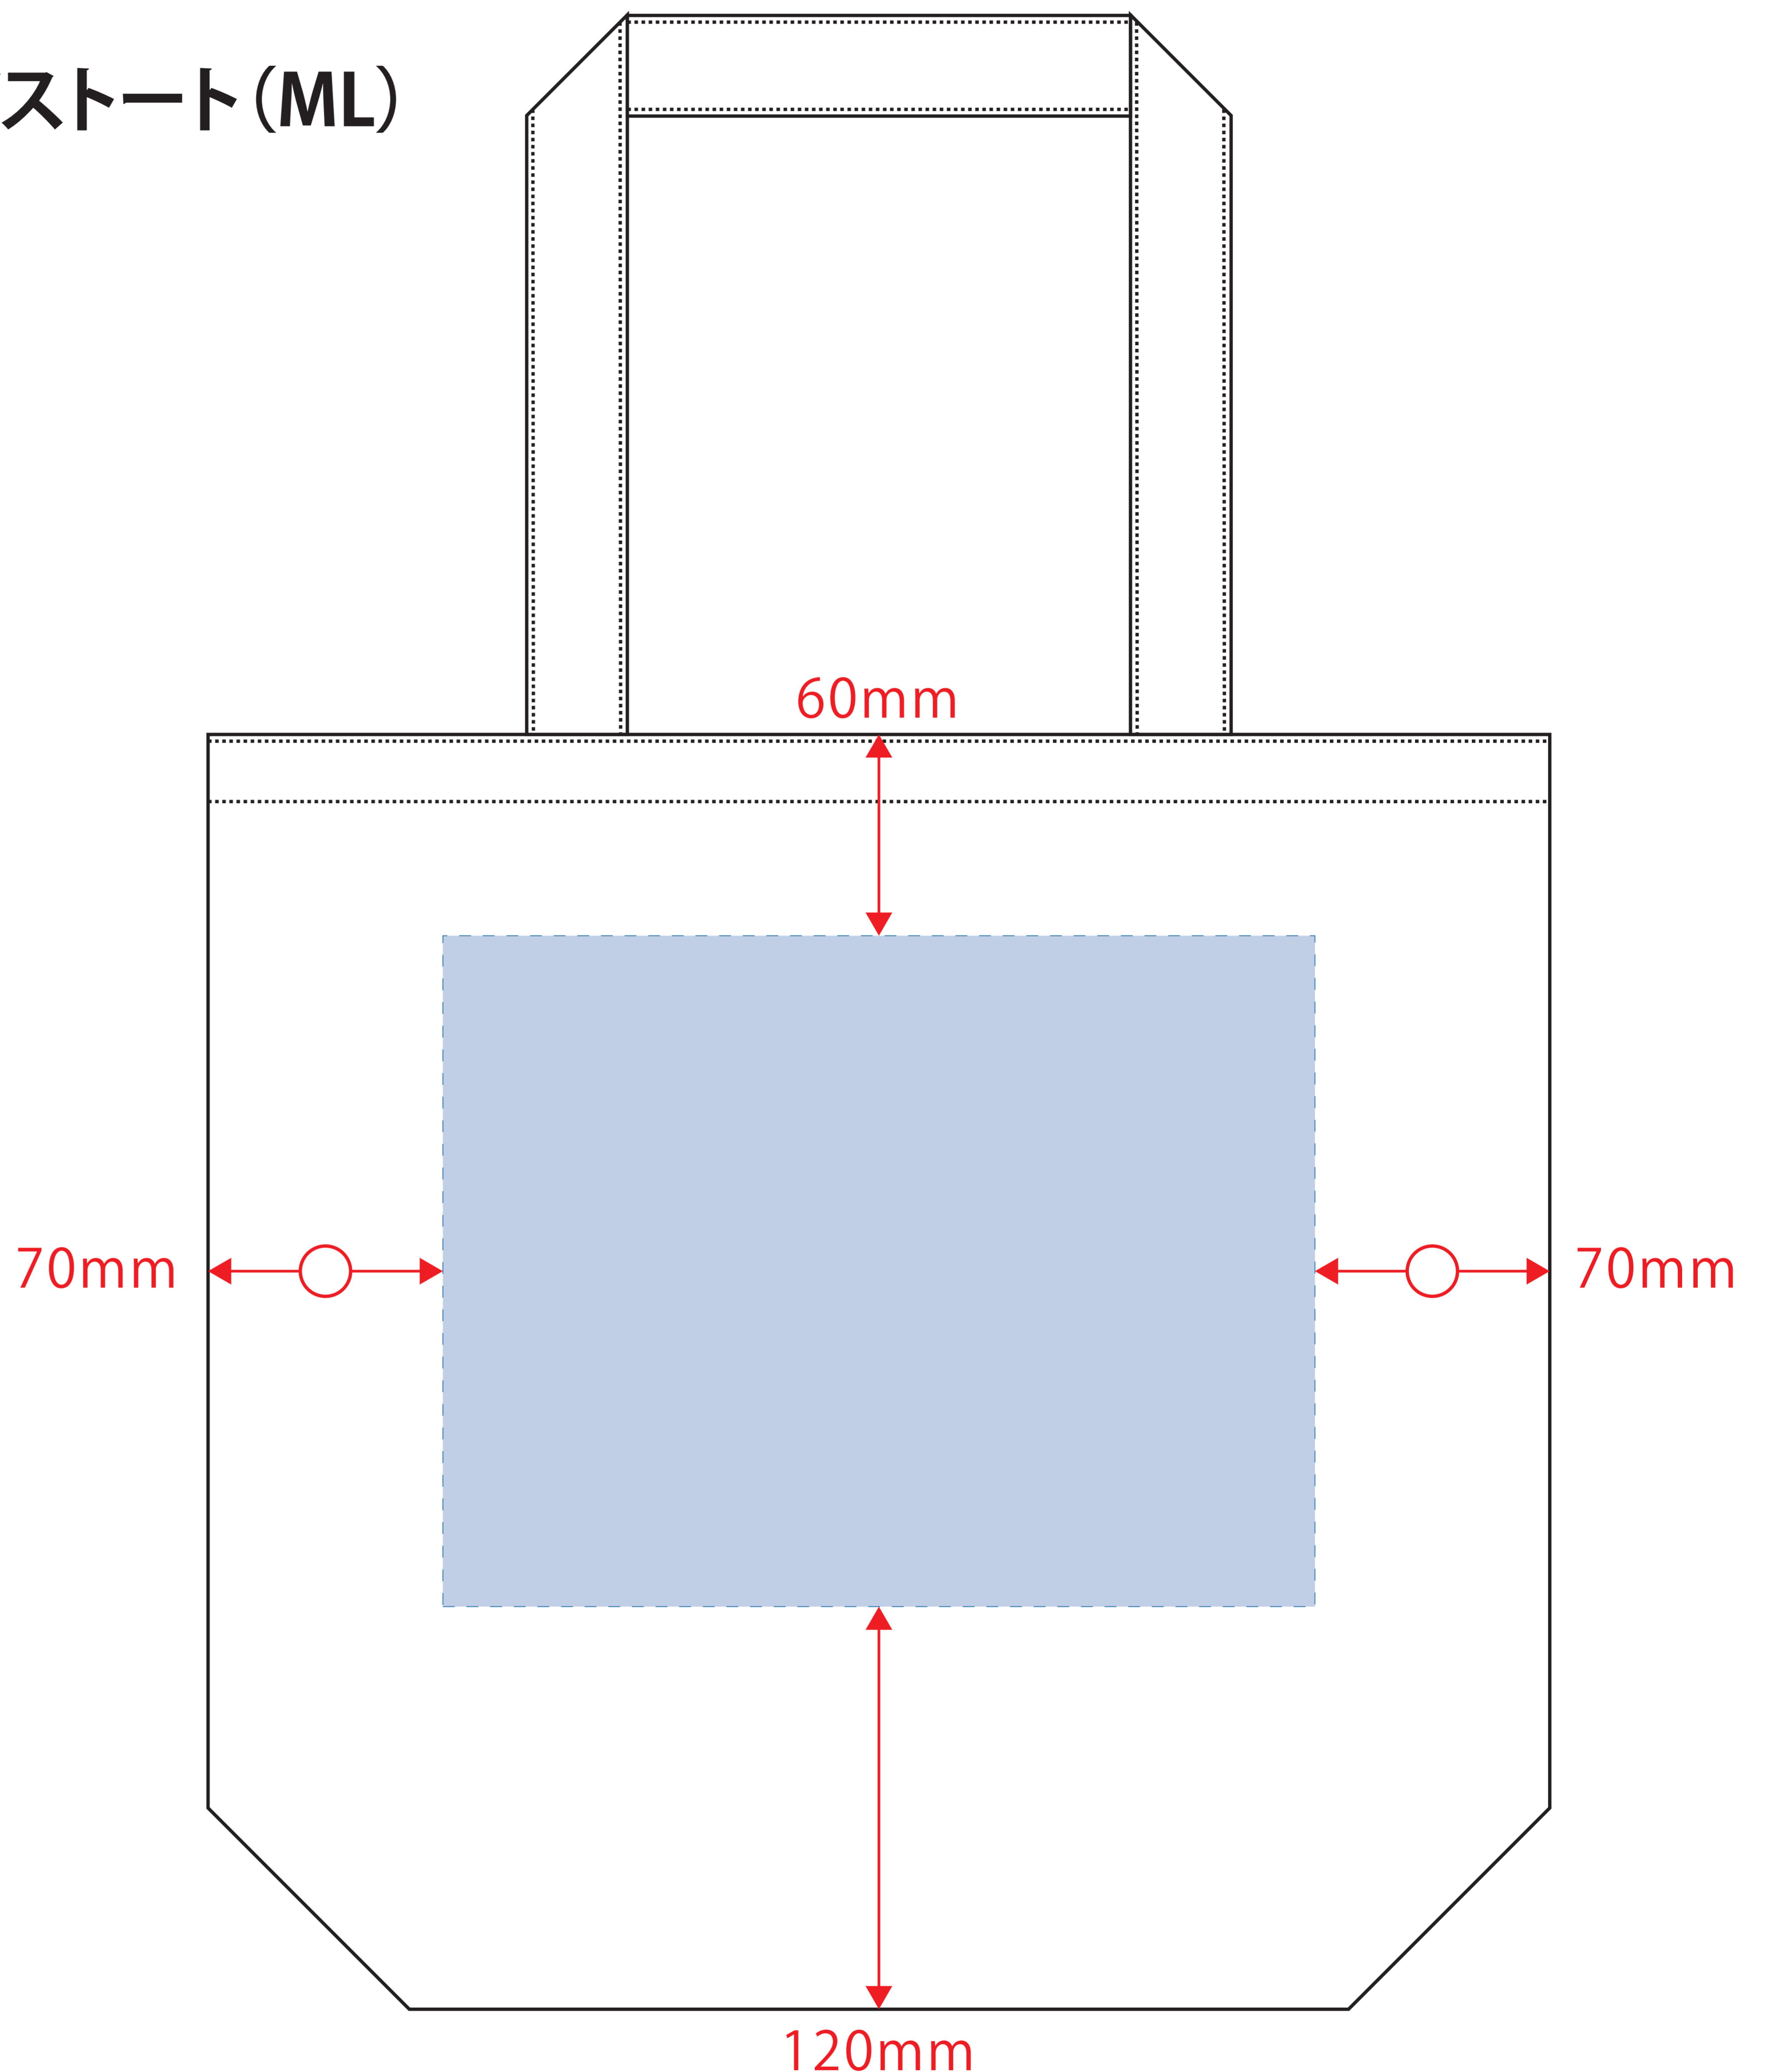

Scale=1/1 (原寸)

※画面の色はイメージです。実際の商品の色とは異なる場合があります。

※テンプレートはイメージです。実物と形状や色合いなど異なります。

TR-1305

オーガニックコットンキャンバストート (ML)

デザインサイズ

000×000 mm程度

制作上の注意点

●レイアウトするデザインの寸法を
デザインサイズにご記入下さい。 **デザインサイズ
60×20mm程度**

●データはCMYKで作成してください。

●刷り色はPANTONEまたはDICのチップでご指定下さい。
※黒・白・金・銀はチップでのご指定はできません。

●デザインを位置指定をする場合は
外周からデザインまでの数値を入力し
矢印を伸ばして調整して下さい。

●プリントは点線部分、
網掛けの刷り範囲  以内をお願い致します。
(ベースの材質、又はデザインによりベタ面が多い場合、
線が細かい場合等、調整が必要な場合がございます。)

●細かい文字などは素材の関係上かすれたり、
つぶれてしまう場合がございます。
綺麗に印刷する場合は線幅1mmを目安に作成して下さい。

●ベース素材のカラーにより、
印刷色の仕上がりが若干変わる場合がございます。

※画像データをご使用の際の注意点

●1色データは原寸600dpiのモノクロ2階調の
画像データをレイアウトして下さい。

●フルカラーデータは原寸350dpi以上、CMYKで作成し、
画像データをレイアウトして下さい。

●画像データは別途添付して下さい。(データにリンクしたもの)

■シルク印刷 最大範囲：W260×H200 (mm)

■熱転写印刷 最大範囲：W260×H200 (mm)

■インクジェット印刷 最大範囲：W260×H200 (mm)