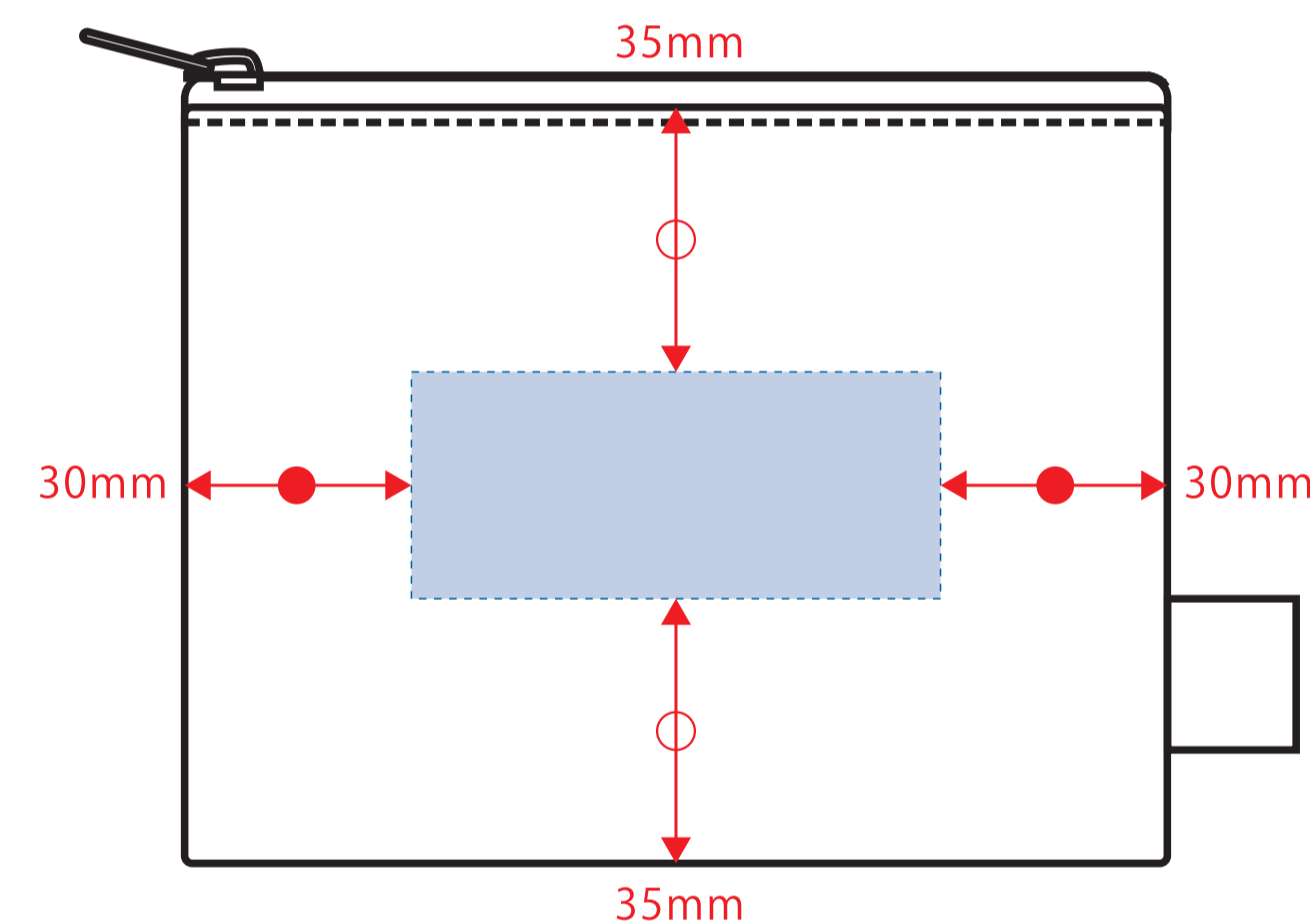

Scale=1/1 (原寸)

※画面の色はイメージです。実際の商品の色とは異なる場合があります。

※テンプレートはイメージです。実物と形状や色合いなど異なります。

TR-1306

オーガニックコットンキャンバスフラットポーチ (S)

デザインサイズ

000×000 mm程度

制作上の注意点

●レイアウトするデザインの寸法をデザインサイズにご記入下さい。 **デザインサイズ 60×20mm程度**

●データはCMYKで作成してください。

●刷り色はPANTONEまたはDICのチップでご指定下さい。
※黒・白・金・銀はチップでの指定はできません。

●デザインを位置指定をする場合は外周からデザインまでの数値を入力し矢印を伸ばして調整して下さい。

●プリントは点線部分、網掛けの刷り範囲  以内をお願い致します。

(ベースの材質、又はデザインによりベタ面が多い場合、線が細かい場合等、調整が必要な場合がございます。)

●細かい文字などは素材の関係上かすれたり、つぶれてしまう場合がございます。綺麗に印刷する場合は線幅1mmを目安に作成して下さい。

●ベース素材のカラーにより、印刷色の仕上がりが若干変わる場合がございます。

※画像データをご使用の際の注意点

●1色データは原寸600dpiのモノクロ2階調の画像データをレイアウトして下さい。

●フルカラーデータは原寸350dpi以上、CMYKで作成し、画像データをレイアウトして下さい。

●画像データは別途添付して下さい。(データにリンクしたもの)

■シルク印刷 最大範囲：W70×H30 (mm)

■熱転写印刷 最大範囲：W70×H30 (mm)

■インクジェット印刷 最大範囲：W70×H30 (mm)