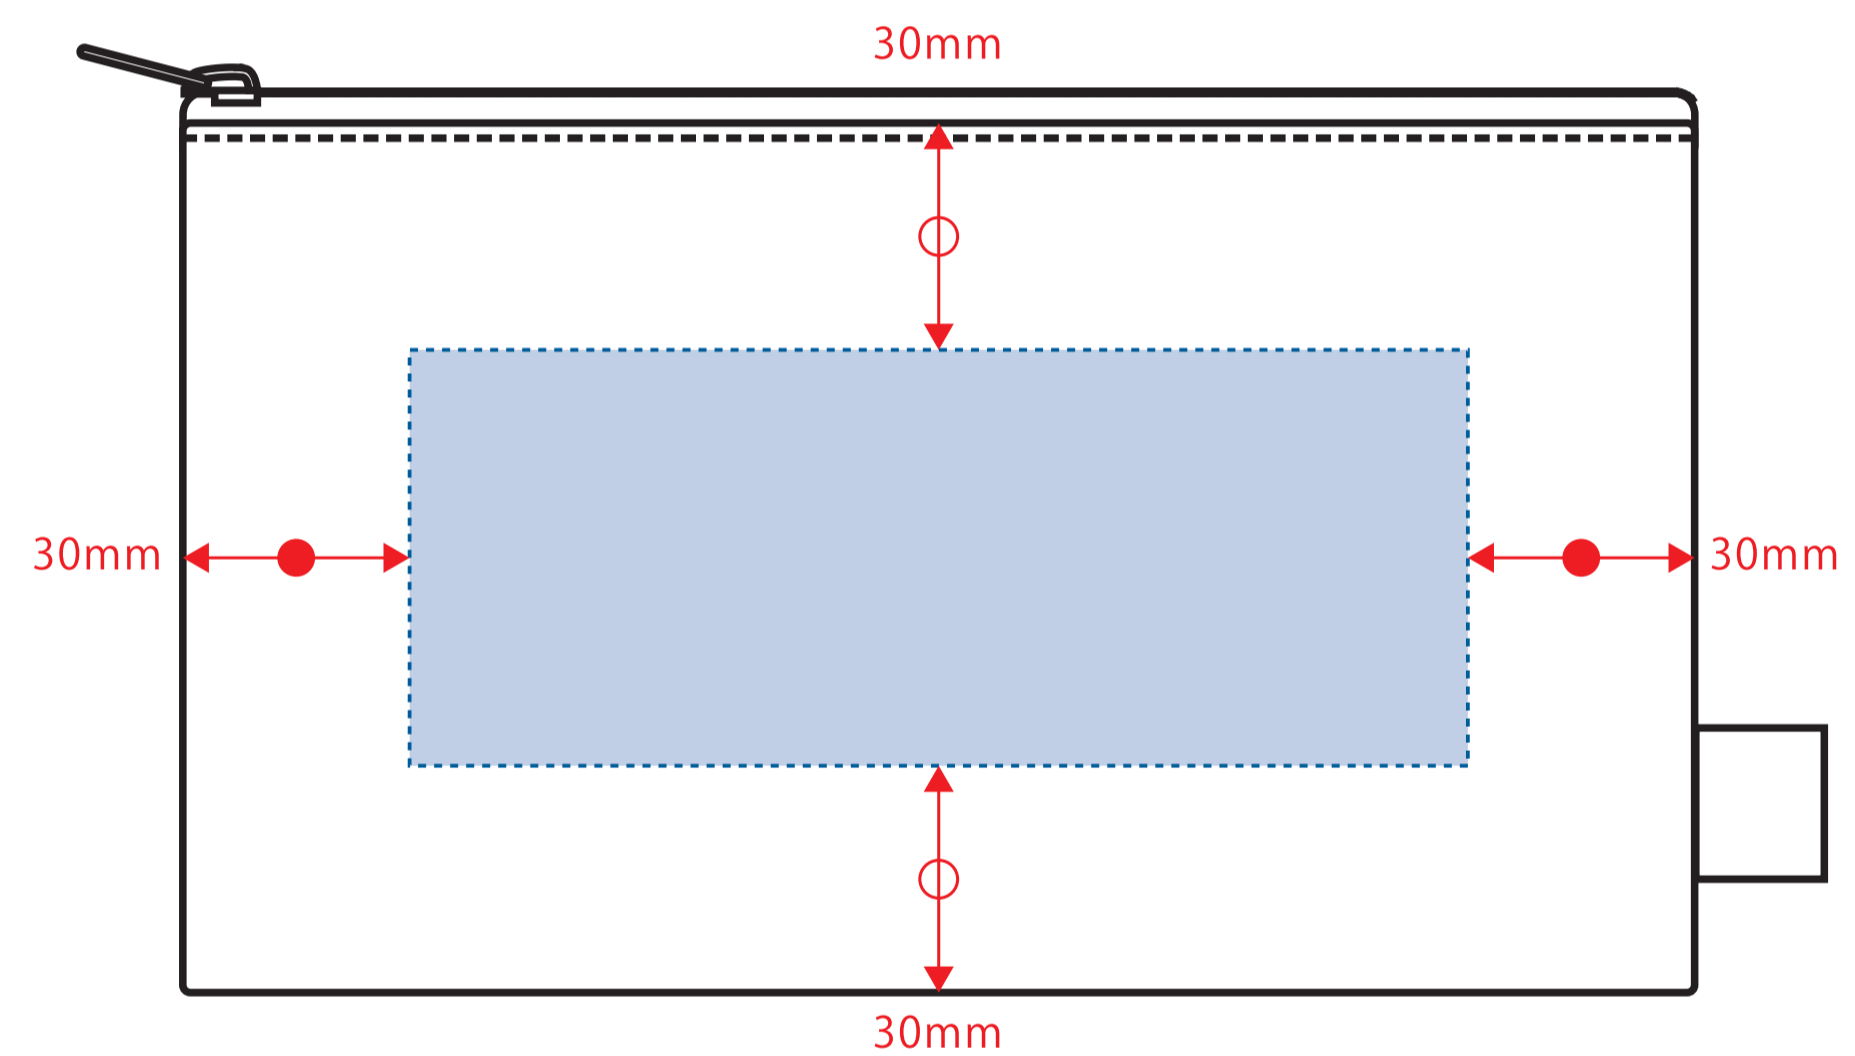

Scale=1/1 (原寸)

※画面の色はイメージです。実際の商品の色とは異なる場合があります。

※テンプレートはイメージです。実物と形状や色合いなど異なります。

TR-1307

オーガニックコットンキャンバスフラットポーチ (S)

デザインサイズ

000×000 mm程度

制作上の注意点

●レイアウトするデザインの寸法を
デザインサイズにご記入下さい。
デザインサイズ 60×20mm程度

●データはCMYKで作成してください。

●刷り色はPANTONEまたはDICのチップでご指定下さい。
※黒・白・金・銀はチップでの指定はできません。

●デザインを位置指定をする場合は
外周からデザインまでの数値を入力し
矢印を伸ばして調整して下さい。

●プリントは点線部分、
網掛けの刷り範囲  以内をお願い致します。

(ベースの材質、又はデザインによりベタ面が多い場合、
線が細かい場合等、調整が必要な場合がございます。)

●細かい文字などは素材の関係上かすれたり、
つぶれてしまう場合がございます。
綺麗に印刷する場合は線幅1mmを目安に作成して下さい。

●ベース素材のカラーにより、
印刷色の仕上がりが若干変わる場合がございます。

※画像データをご使用の際の注意点

●1色データは原寸600dpiのモノクロ2階調の
画像データをレイアウトして下さい。

●フルカラーデータは原寸350dpi以上、CMYKで作成し、
画像データをレイアウトして下さい。

●画像データは別途添付して下さい。(データにリンクしたもの)

■シルク印刷 最大範囲：W140×H55 (mm)

■熱転写印刷 最大範囲：W140×H55 (mm)

■インクジェット印刷 最大範囲：W140×H55 (mm)