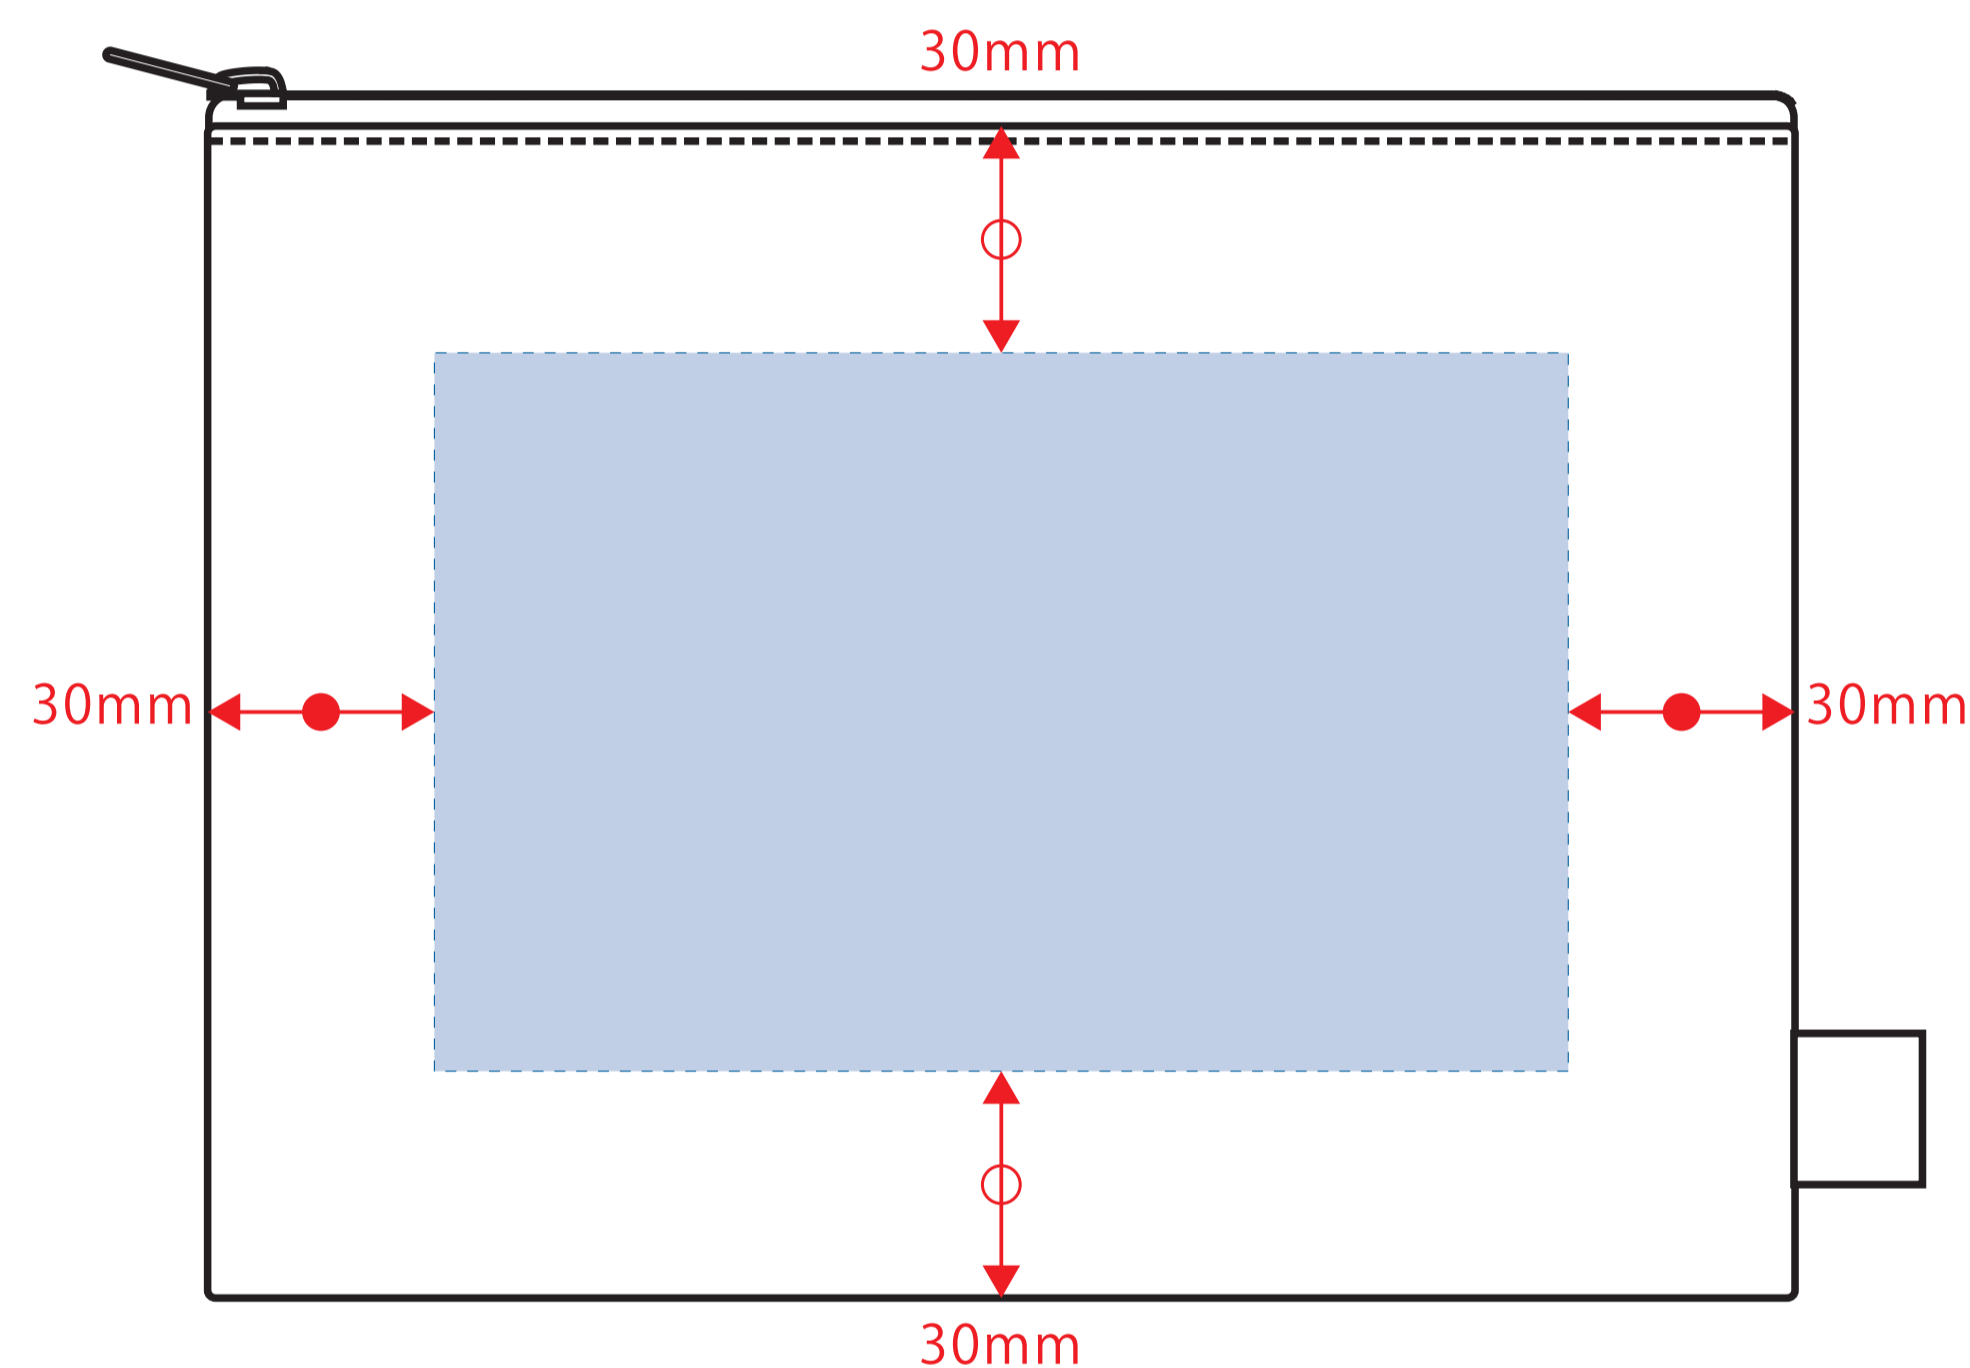

Scale=1/1 (原寸)

※画面の色はイメージです。実際の商品の色とは異なる場合があります。

※テンプレートはイメージです。実物と形状や色合いなど異なります。

TR-1308

オーガニックコットンキャンバスフラットポーチ (M)

デザインサイズ

000×000 mm程度

制作上の注意点

●レイアウトするデザインの寸法を
デザインサイズにご記入下さい。 **デザインサイズ
60×20mm程度**

●データはCMYKで作成してください。

●刷り色はPANTONEまたはDICのチップでご指定下さい。
※黒・白・金・銀はチップでの指定はできません。

●デザインを位置指定をする場合は
外周からデザインまでの数値を入力し
矢印を伸ばして調整して下さい。

●プリントは点線部分、
網掛けの刷り範囲  以内をお願い致します。

(ベースの材質、又はデザインによりベタ面が多い場合、
線が細かい場合等、調整が必要な場合がございます。)

●細かい文字などは素材の関係上かすれたり、
つぶれてしまう場合がございます。
綺麗に印刷する場合は線幅1mmを目安に作成して下さい。

●ベース素材のカラーにより、
印刷色の仕上がりが若干変わる場合がございます。

※画像データをご使用の際の注意点

●1色データは原寸600dpiのモノクロ2階調の
画像データをレイアウトして下さい。

●フルカラーデータは原寸350dpi以上、CMYKで作成し、
画像データをレイアウトして下さい。

●画像データは別途添付して下さい。(データにリンクしたもの)

■シルク印刷 最大範囲：W150×H95 (mm)

■熱転写印刷 最大範囲：W150×H95 (mm)

■インクジェット印刷 最大範囲：W150×H95 (mm)