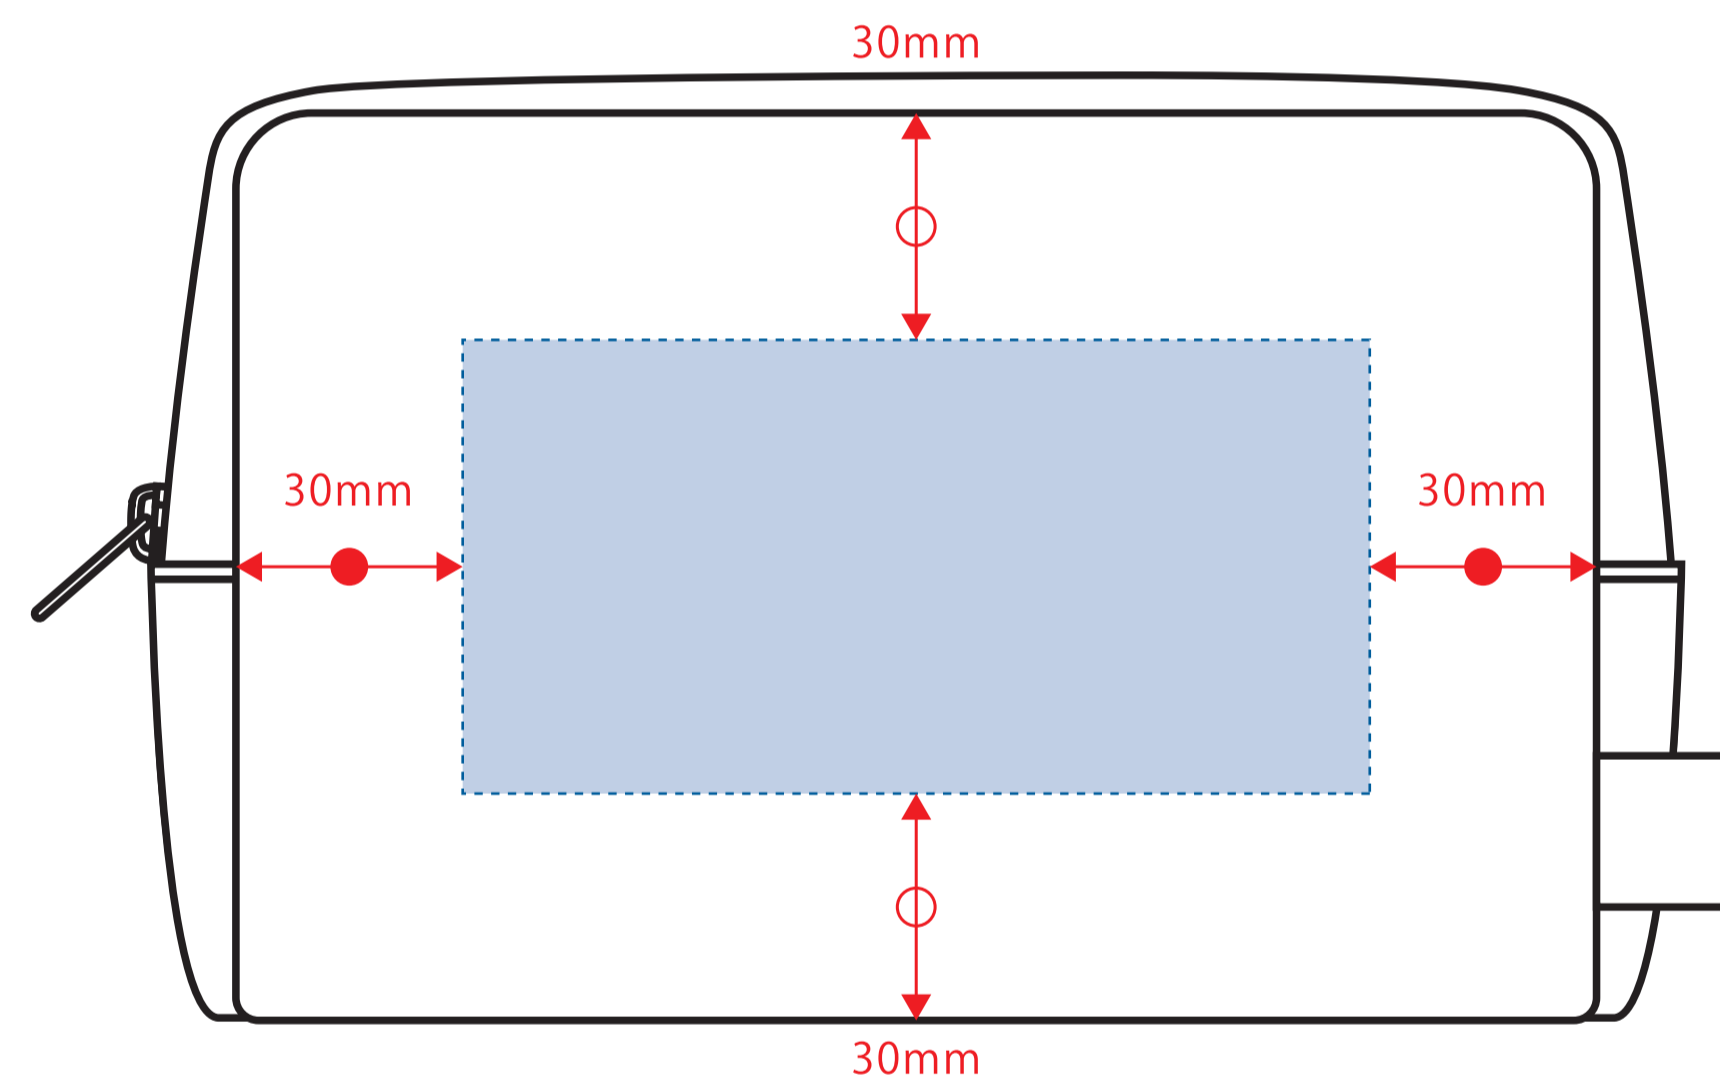

Scale=1/1 (原寸)

※画面の色はイメージです。実際の商品の色とは異なる場合があります。

※テンプレートはイメージです。実物と形状や色合いなど異なります。

TR-1309

オーガニックコットンキャンバスファスナーポーチ

デザインサイズ

000×000 mm程度

制作上の注意点

●レイアウトするデザインの寸法をデザインサイズにご記入下さい。 **デザインサイズ 60×20mm程度**

●データはCMYKで作成してください。

●刷り色はPANTONEまたはDICのチップでご指定下さい。
※黒・白・金・銀はチップでの指定はできません。

●デザインを位置指定をする場合は外周からデザインまでの数値を入力し矢印を伸ばして調整して下さい。

●プリントは点線部分、網掛けの刷り範囲  以内をお願い致します。

(ベースの材質、又はデザインによりベタ面が多い場合、線が細かい場合等、調整が必要な場合がございます。)

●細かい文字などは素材の関係上かすれたり、つぶれてしまう場合がございます。
綺麗に印刷する場合は線幅1mmを目安に作成して下さい。

●ベース素材のカラーにより、印刷色の仕上がりが若干変わる場合がございます。

※画像データをご使用の際の注意点

●1色データは原寸600dpiのモノクロ2階調の画像データをレイアウトして下さい。

●フルカラーデータは原寸350dpi以上、CMYKで作成し、画像データをレイアウトして下さい。

●画像データは別途添付して下さい。(データにリンクしたもの)

■シルク印刷 最大範囲：W120×H60 (mm)

■熱転写印刷 最大範囲：W120×H60 (mm)