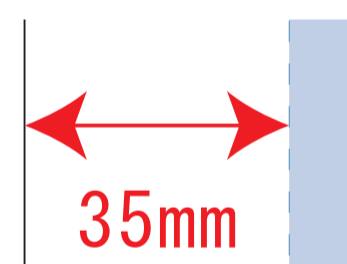

Scale=1/1 (原寸)

※画面の色はイメージです。実際の商品の色とは異なる場合があります。

※テンプレートはイメージです。実物と形状や色合いなど異なります。

TR-1310

オーガニックコットンキャンバスデイリーポーチ (S)

デザインサイズ

000×000 mm程度

制作上の注意点

●レイアウトするデザインの寸法を
デザインサイズにご記入下さい。 **デザインサイズ
60×20mm程度**

●データはCMYKで作成してください。

●刷り色はPANTONEまたはDICのチップでご指定下さい。
※黒・白・金・銀はチップでのご指定はできません。

●デザインを位置指定をする場合は
外周からデザインまでの数値を入力し
矢印を伸ばして調整して下さい。

●プリントは点線部分、
網掛けの刷り範囲 ■■■ 以内をお願い致します。

(ベースの材質、又はデザインによりベタ面が多い場合、
線が細かい場合等、調整が必要な場合がございます。)

●細かい文字などは素材の関係上かすれたり、
つぶれてしまう場合がございます。
綺麗に印刷する場合は線幅1mmを目安に作成して下さい。

●ベース素材のカラーにより、
印刷色の仕上がりが若干変わる場合がございます。

※画像データをご使用の際の注意点

●1色データは原寸600dpiのモノクロ2階調の
画像データをレイアウトして下さい。

●フルカラーデータは原寸350dpi以上、CMYKで作成し、
画像データをレイアウトして下さい。

●画像データは別途添付して下さい。(データにリンクしたもの)

■シルク印刷 最大範囲：W130×H50 (mm)

■熱転写印刷 最大範囲：W130×H50 (mm)

■インクジェット印刷 最大範囲：W130×H50 (mm)