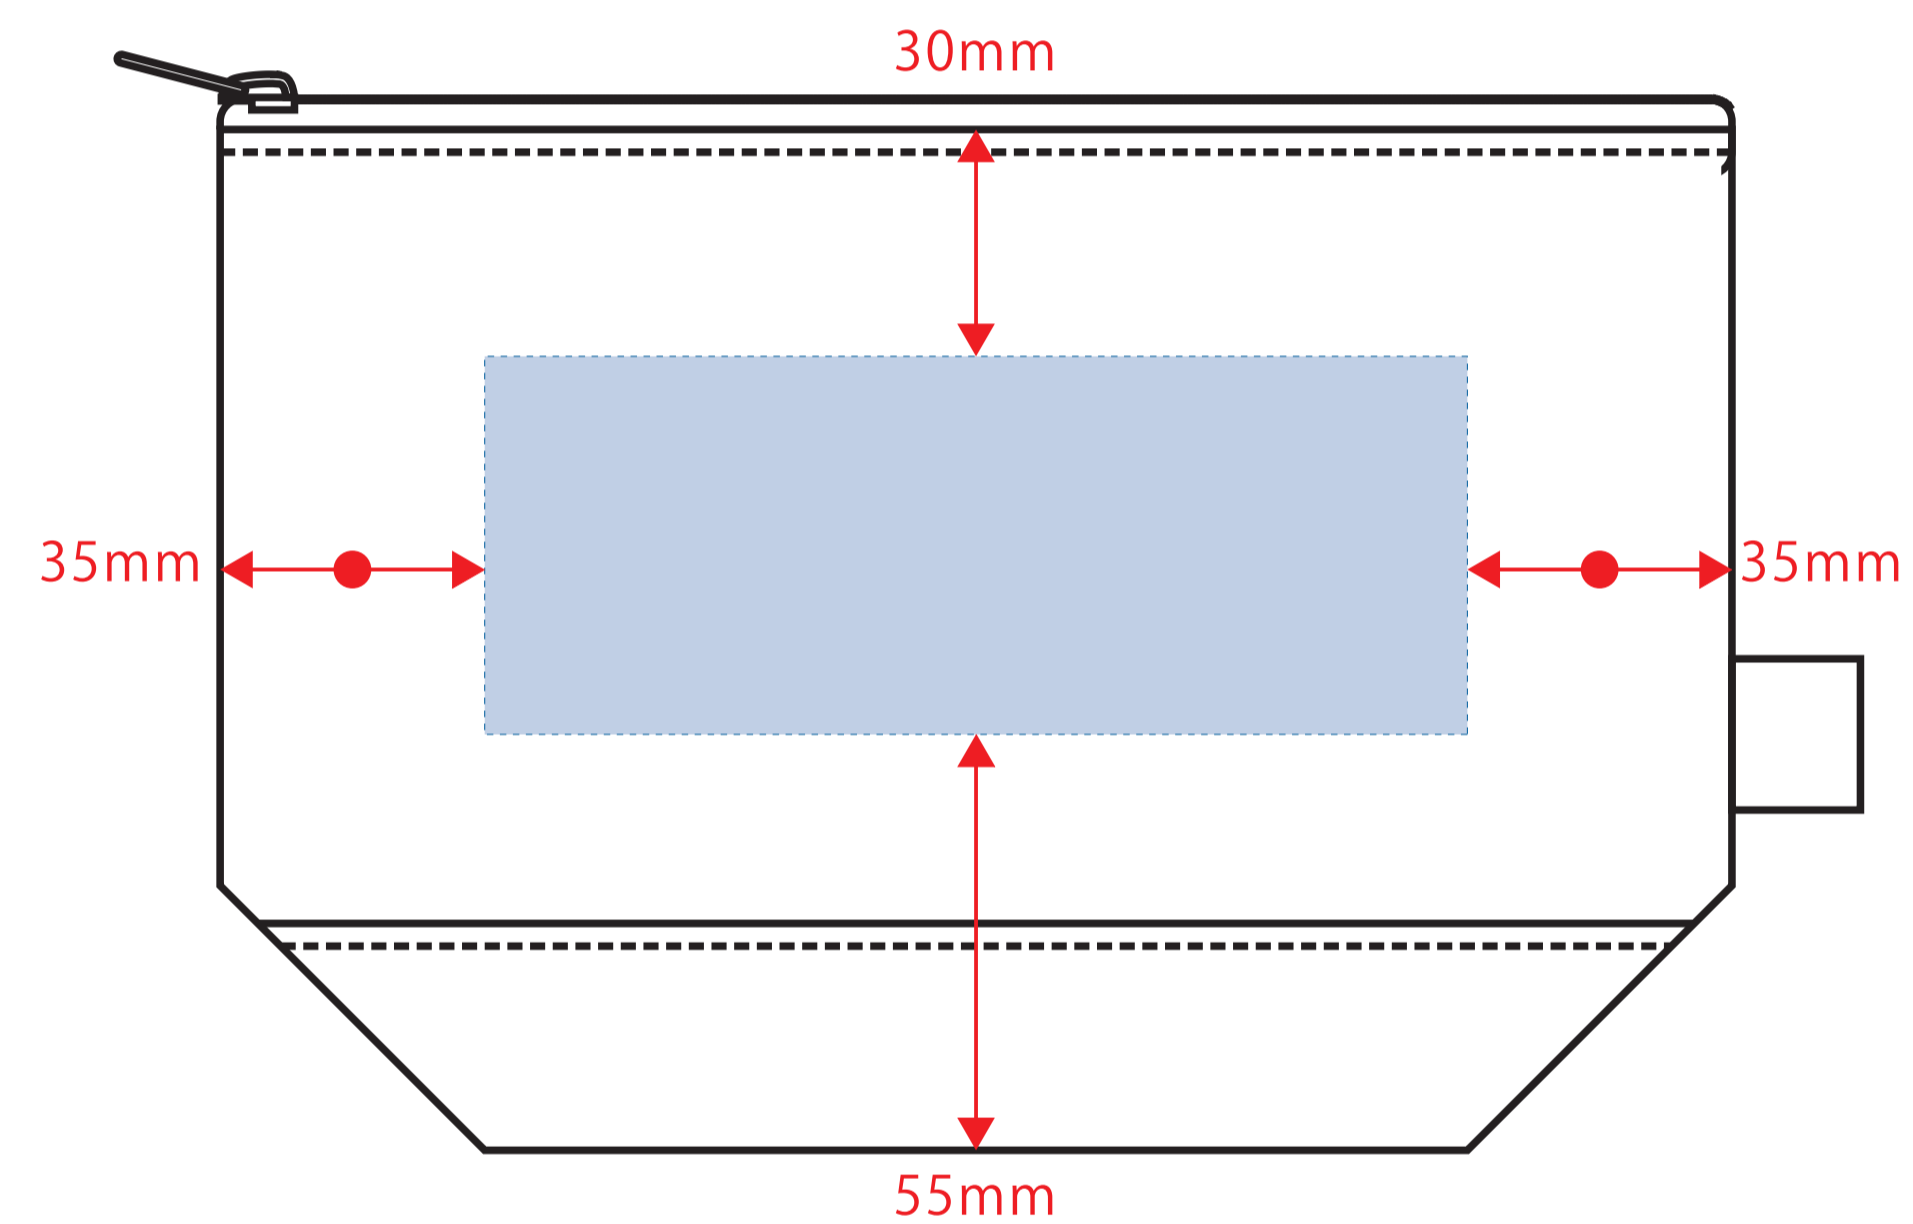

Scale=1/1 (原寸)

※画面の色はイメージです。実際の商品の色とは異なる場合があります。

※テンプレートはイメージです。実物と形状や色合いなど異なります。

TR-1310

オーガニックコットンキャンバスデイリーポーチ (S)

デザインサイズ

000×000 mm程度

制作上の注意点

●レイアウトするデザインの寸法を
デザインサイズにご記入下さい。 **デザインサイズ
60×20mm程度**

●データはCMYKで作成してください。

●刷り色はPANTONEまたはDICのチップでご指定下さい。
※黒・白・金・銀はチップでのご指定はできません。

●デザインを位置指定をする場合は
外周からデザインまでの数値を入力し
矢印を伸ばして調整して下さい。

●プリントは点線部分、
網掛けの刷り範囲 ■■■ 以内をお願い致します。

(ベースの材質、又はデザインによりベタ面が多い場合、
線が細かい場合等、調整が必要な場合がございます。)

●細かい文字などは素材の関係上かすれたり、
つぶれてしまう場合がございます。
綺麗に印刷する場合は線幅1mmを目安に作成して下さい。

●ベース素材のカラーにより、
印刷色の仕上がりが若干変わる場合がございます。

※画像データをご使用の際の注意点

●1色データは原寸600dpiのモノクロ2階調の
画像データをレイアウトして下さい。

●フルカラーデータは原寸350dpi以上、CMYKで作成し、
画像データをレイアウトして下さい。

●画像データは別途添付して下さい。(データにリンクしたもの)

■シルク印刷 最大範囲：W130×H50 (mm)

■熱転写印刷 最大範囲：W130×H50 (mm)

■インクジェット印刷 最大範囲：W130×H50 (mm)