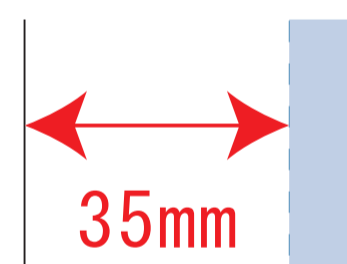

### デザインサイズ

000×000 mm程度

### 制作上の注意点

●レイアウトするデザインの寸法を  
デザインサイズにご記入下さい。      **デザインサイズ  
60×20mm程度**

●データはCMYKで作成してください。

●刷り色はPANTONEまたはDICのチップでご指定下さい。  
※黒・白・金・銀はチップでのご指定はできません。

●デザインを位置指定をする場合は  
外周からデザインまでの数値を入力し  
矢印を伸ばして調整して下さい。