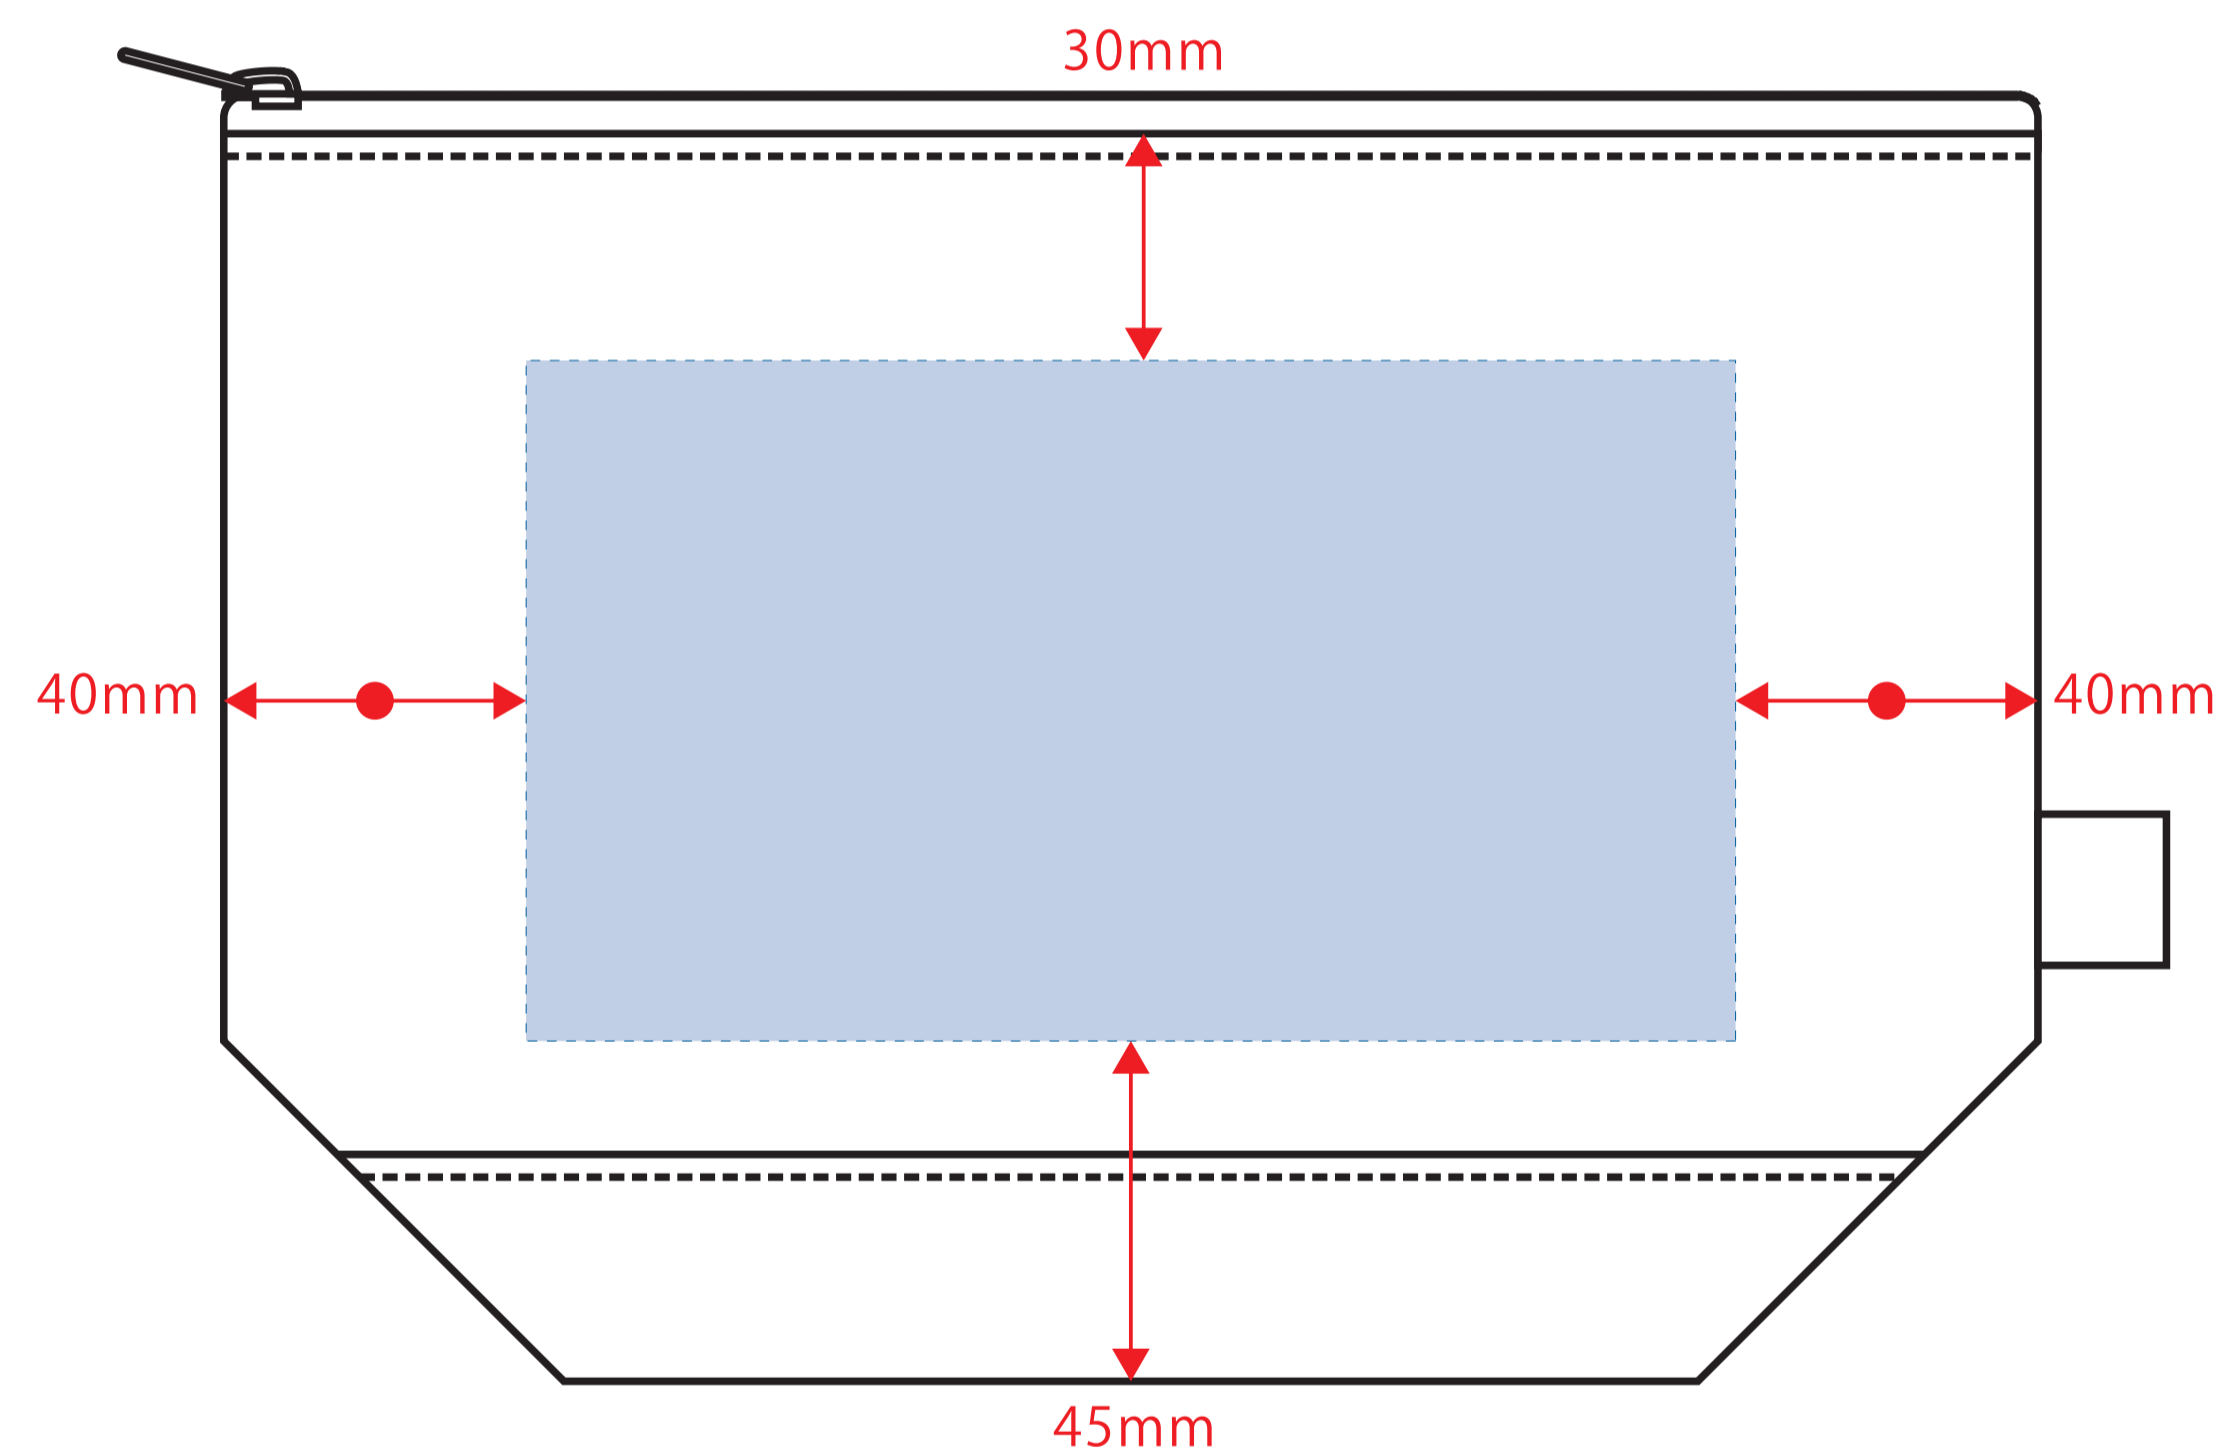

### デザインサイズ

000×000 mm程度

### 制作上の注意点

●レイアウトするデザインの寸法を  
デザインサイズにご記入下さい。      **デザインサイズ  
60×20mm程度**

●データはCMYKで作成してください。

●刷り色はPANTONEまたはDICのチップでご指定下さい。  
※黒・白・金・銀はチップでのご指定はできません。

●デザインを位置指定をする場合は  
外周からデザインまでの数値を入力し  
矢印を伸ばして調整して下さい。

●プリントは点線部分、  
網掛けの刷り範囲 ■■■ 以内をお願い致します。

(ベースの材質、又はデザインによりベタ面が多い場合、  
線が細かい場合等、調整が必要な場合がございます。)

●細かい文字などは素材の関係上かすれたり、  
つぶれてしまう場合がございます。  
綺麗に印刷する場合は線幅1mmを目安に作成して下さい。

●ベース素材のカラーにより、  
印刷色の仕上がりが若干変わる場合がございます。

### ※画像データをご使用の際の注意点

●1色データは原寸600dpiのモノクロ2階調の  
画像データをレイアウトして下さい。

●フルカラーデータは原寸350dpi以上、CMYKで作成し、  
画像データをレイアウトして下さい。

●画像データは別途添付して下さい。(データにリンクしたもの)

■シルク印刷 最大範囲：W160×H90 (mm)

■熱転写印刷 最大範囲：W160×H90 (mm)

■インクジェット印刷 最大範囲：W160×H90 (mm)