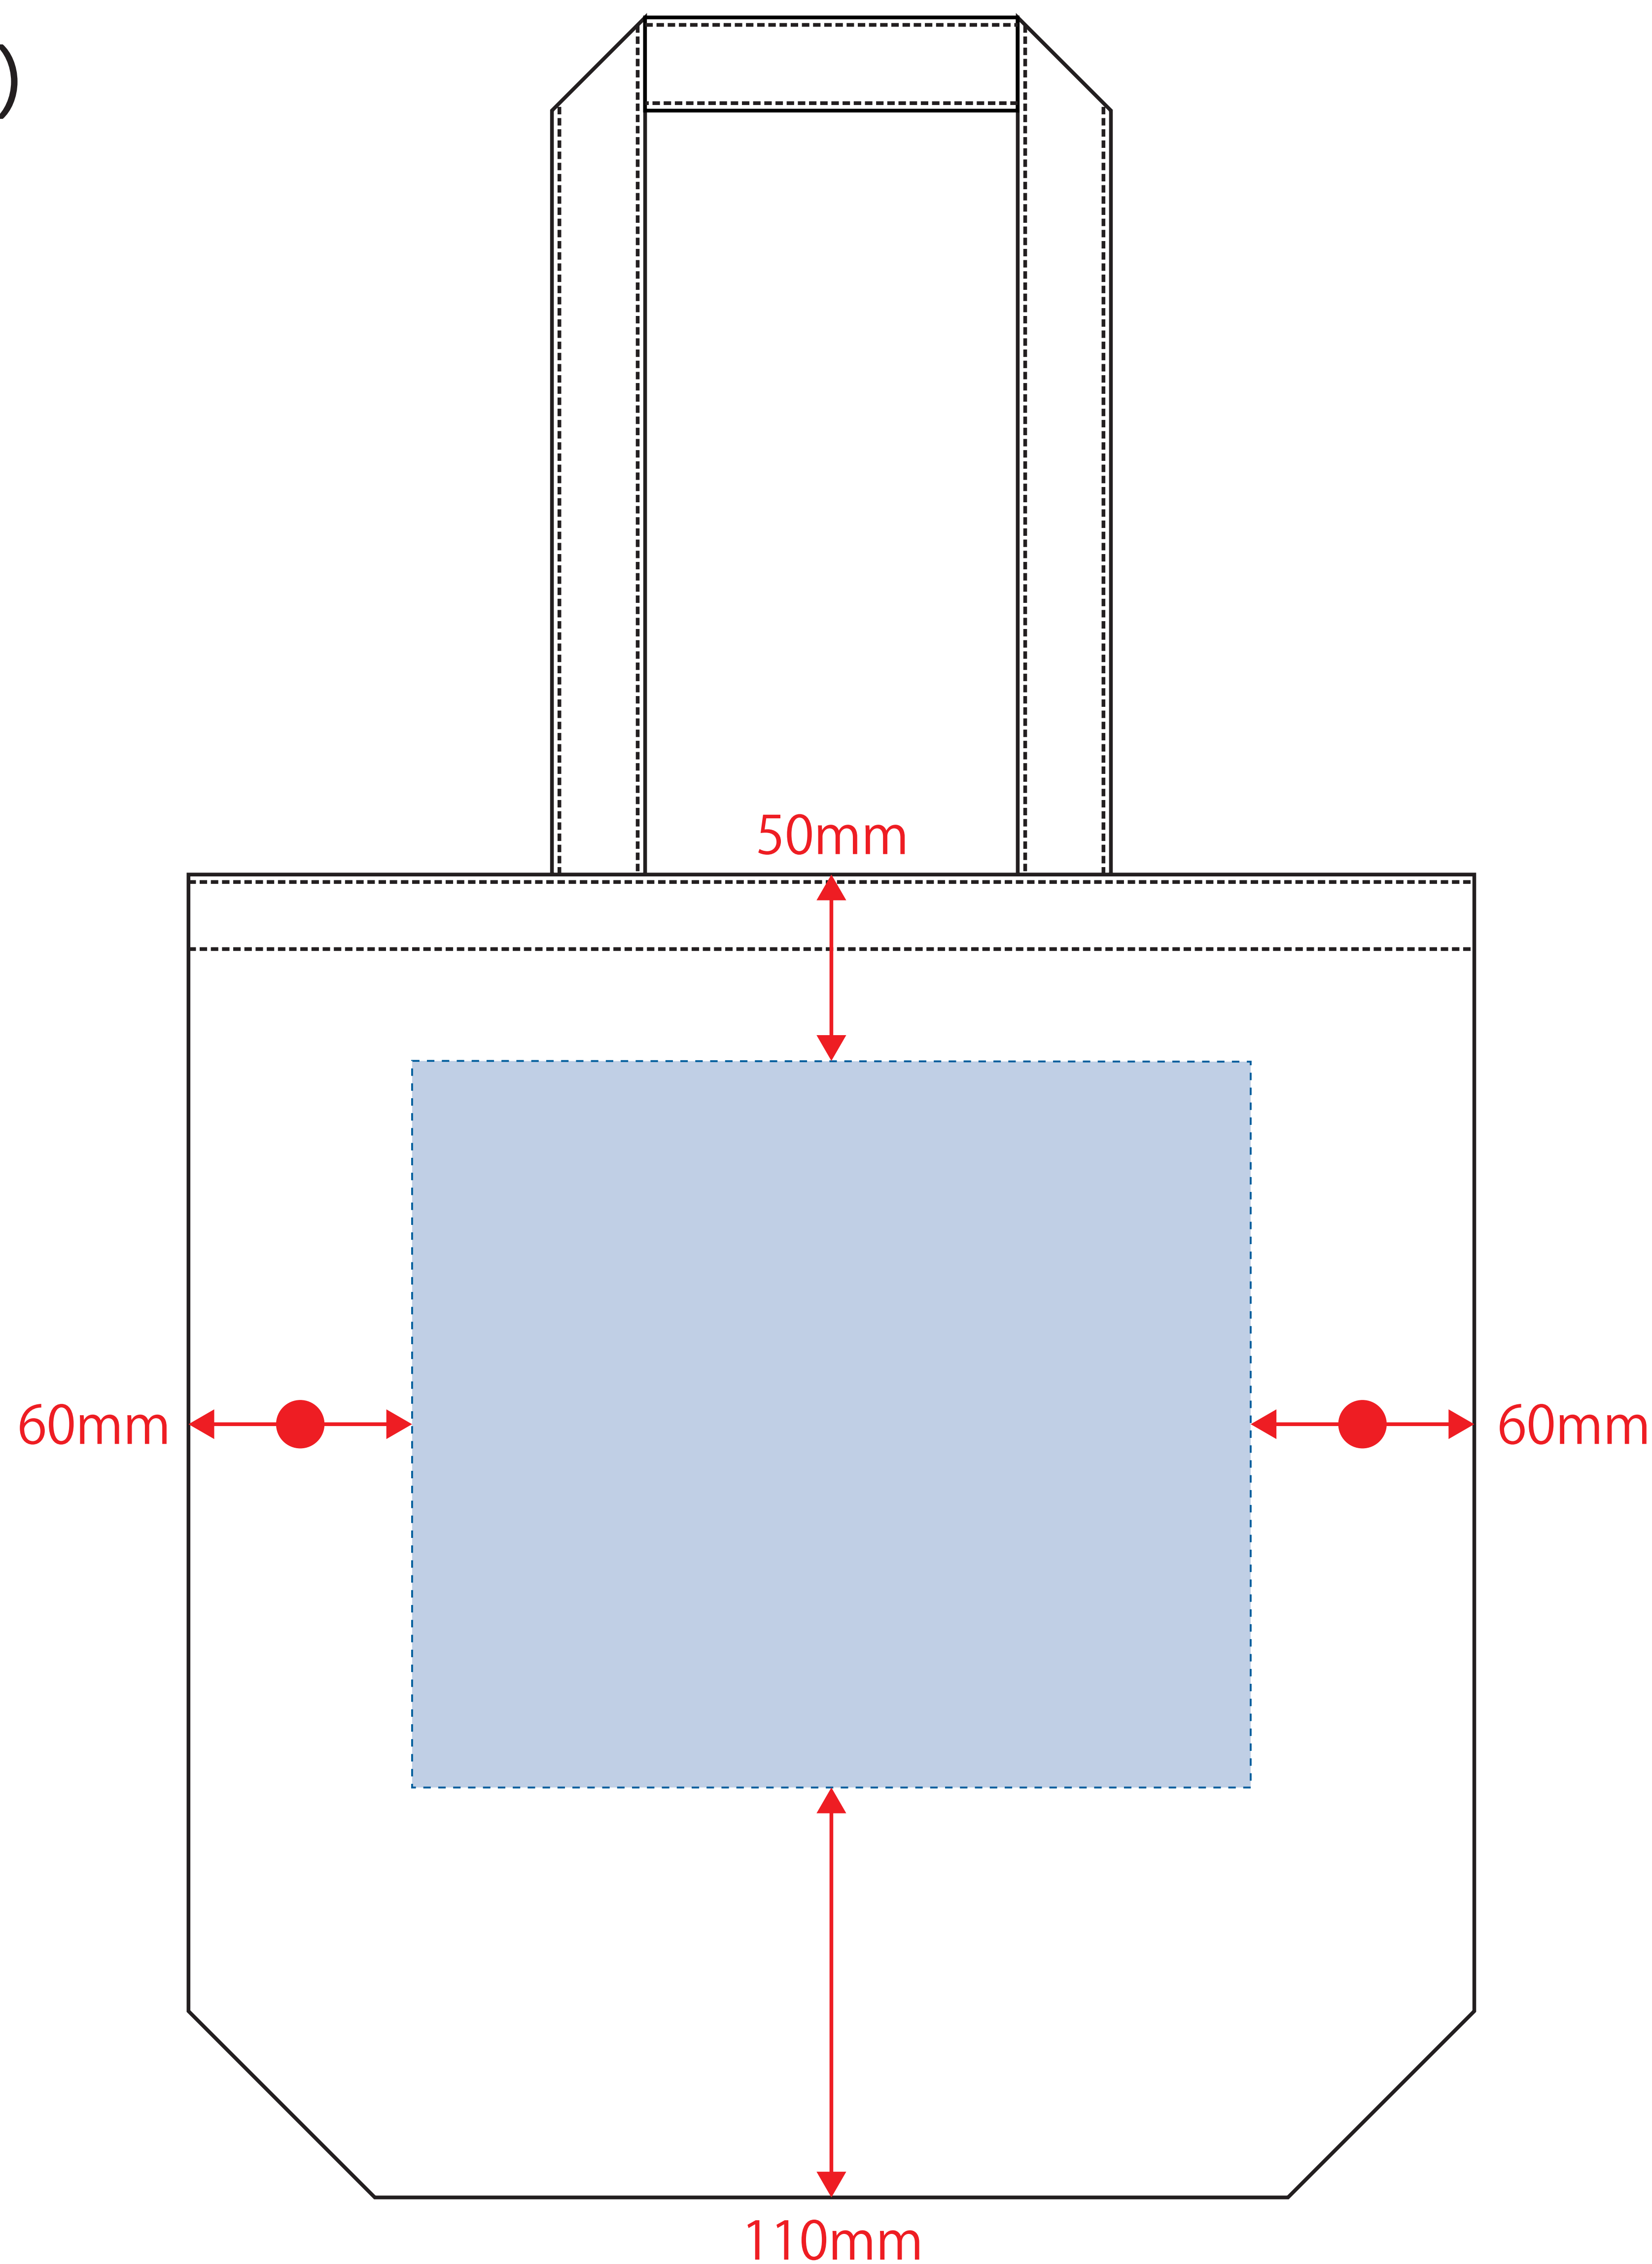

Scale=1/1 (原寸)

※画面の色はイメージです。実際の商品の色とは異なる場合があります。

※テンプレートはイメージです。実物と形状や色合いなど異なります。

TR-1323

ライトウォッシュキャンバストート (M)

デザインサイズ

000×000 mm程度

制作上の注意点

●レイアウトするデザインの寸法をデザインサイズにご記入下さい。 **デザインサイズ 60×20mm程度**

●データはCMYKで作成してください。

●刷り色はPANTONEまたはDICのチップでご指定下さい。
※黒・白・金・銀はチップでのご指定はできません。

●デザインを位置指定をする場合は外周からデザインまでの数値を入力し矢印を伸ばして調整して下さい。

●プリントは点線部分、網掛けの刷り範囲  以内をお願い致します。
(ベースの材質、又はデザインによりベタ面が多い場合、線が細かい場合等、調整が必要な場合がございます。)

●細かい文字などは素材の関係上かすれたり、つぶれてしまう場合がございます。
綺麗に印刷する場合は線幅1mmを目安に作成して下さい。

●ベース素材のカラーにより、印刷色の仕上がりが若干変わる場合がございます。

※画像データをご使用の際の注意点

●1色データは原寸600dpiのモノクロ2階調の画像データをレイアウトして下さい。

●フルカラーデータは原寸350dpi以上、CMYKで作成し、画像データをレイアウトして下さい。

●画像データは別途添付して下さい。(データにリンクしたもの)

■シルク印刷 最大範囲：W225×H195 (mm)

■熱転写印刷 最大範囲：W225×H195 (mm)

■刺繍 最大範囲：W100×H30 (mm)