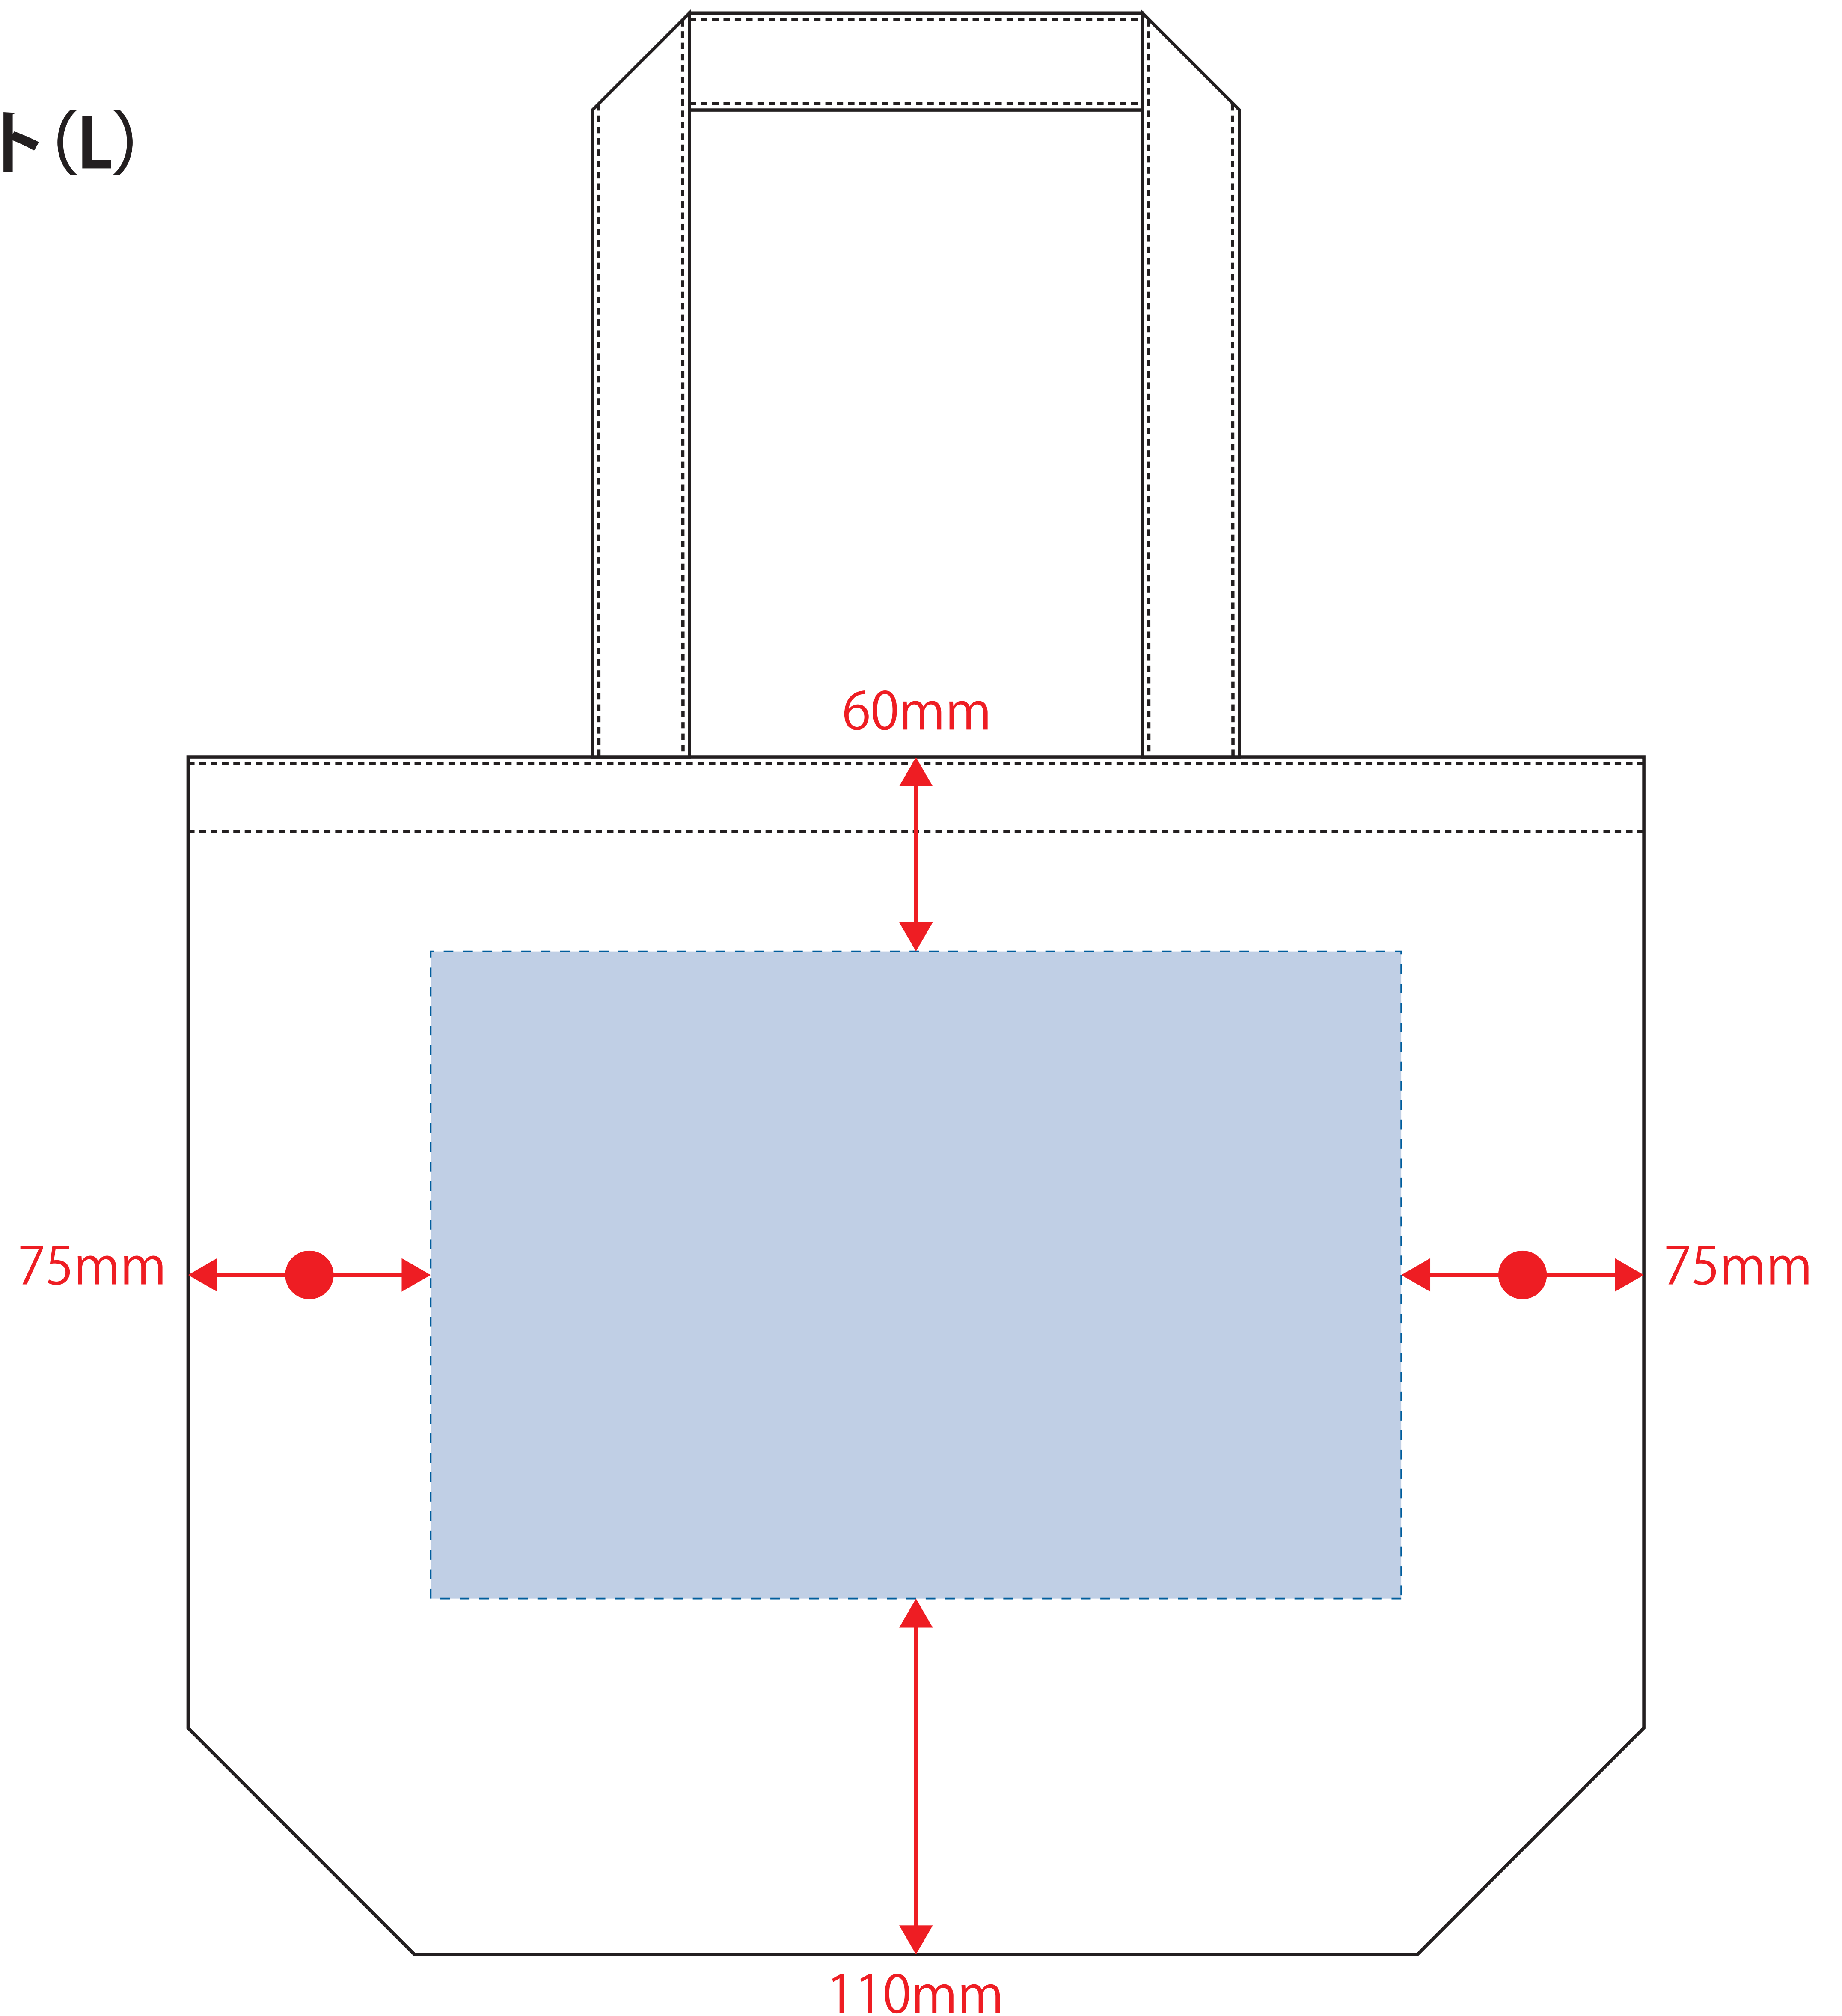

Scale=1/1 (原寸)

※画面の色はイメージです。実際の商品の色とは異なる場合があります。

※テンプレートはイメージです。実物と形状や色合いなど異なります。

TR-1324

ライトウォッシュキャンバストート(L)

デザインサイズ

000×000 mm程度

制作上の注意点

●レイアウトするデザインの寸法を
デザインサイズにご記入下さい。 **デザインサイズ
60×20mm程度**

●データはCMYKで作成してください。

●刷り色はPANTONEまたはDICのチップでご指定下さい。
※黒・白・金・銀はチップでのご指定はできません。

●デザインを位置指定をする場合は
外周からデザインまでの数値を入力し
矢印を伸ばして調整して下さい。

●プリントは点線部分、
網掛けの刷り範囲  以内をお願い致します。

(ベースの材質、又はデザインによりベタ面が多い場合、
線が細かい場合等、調整が必要な場合がございます。)

●細かい文字などは素材の関係上かすれたり、
つぶれてしまう場合がございます。
綺麗に印刷する場合は線幅1mmを目安に作成して下さい。

●ベース素材のカラーにより、
印刷色の仕上がりが若干変わる場合がございます。

※画像データをご使用の際の注意点

●1色データは原寸600dpiのモノクロ2階調の
画像データをレイアウトして下さい。

●フルカラーデータは原寸350dpi以上、CMYKで作成し、
画像データをレイアウトして下さい。

●画像データは別途添付して下さい。(データにリンクしたもの)

■シルク印刷 最大範囲：W300×H200 (mm)

■熱転写印刷 最大範囲：W300×H200 (mm)

■刺繍 最大範囲：W100×H30 (mm)