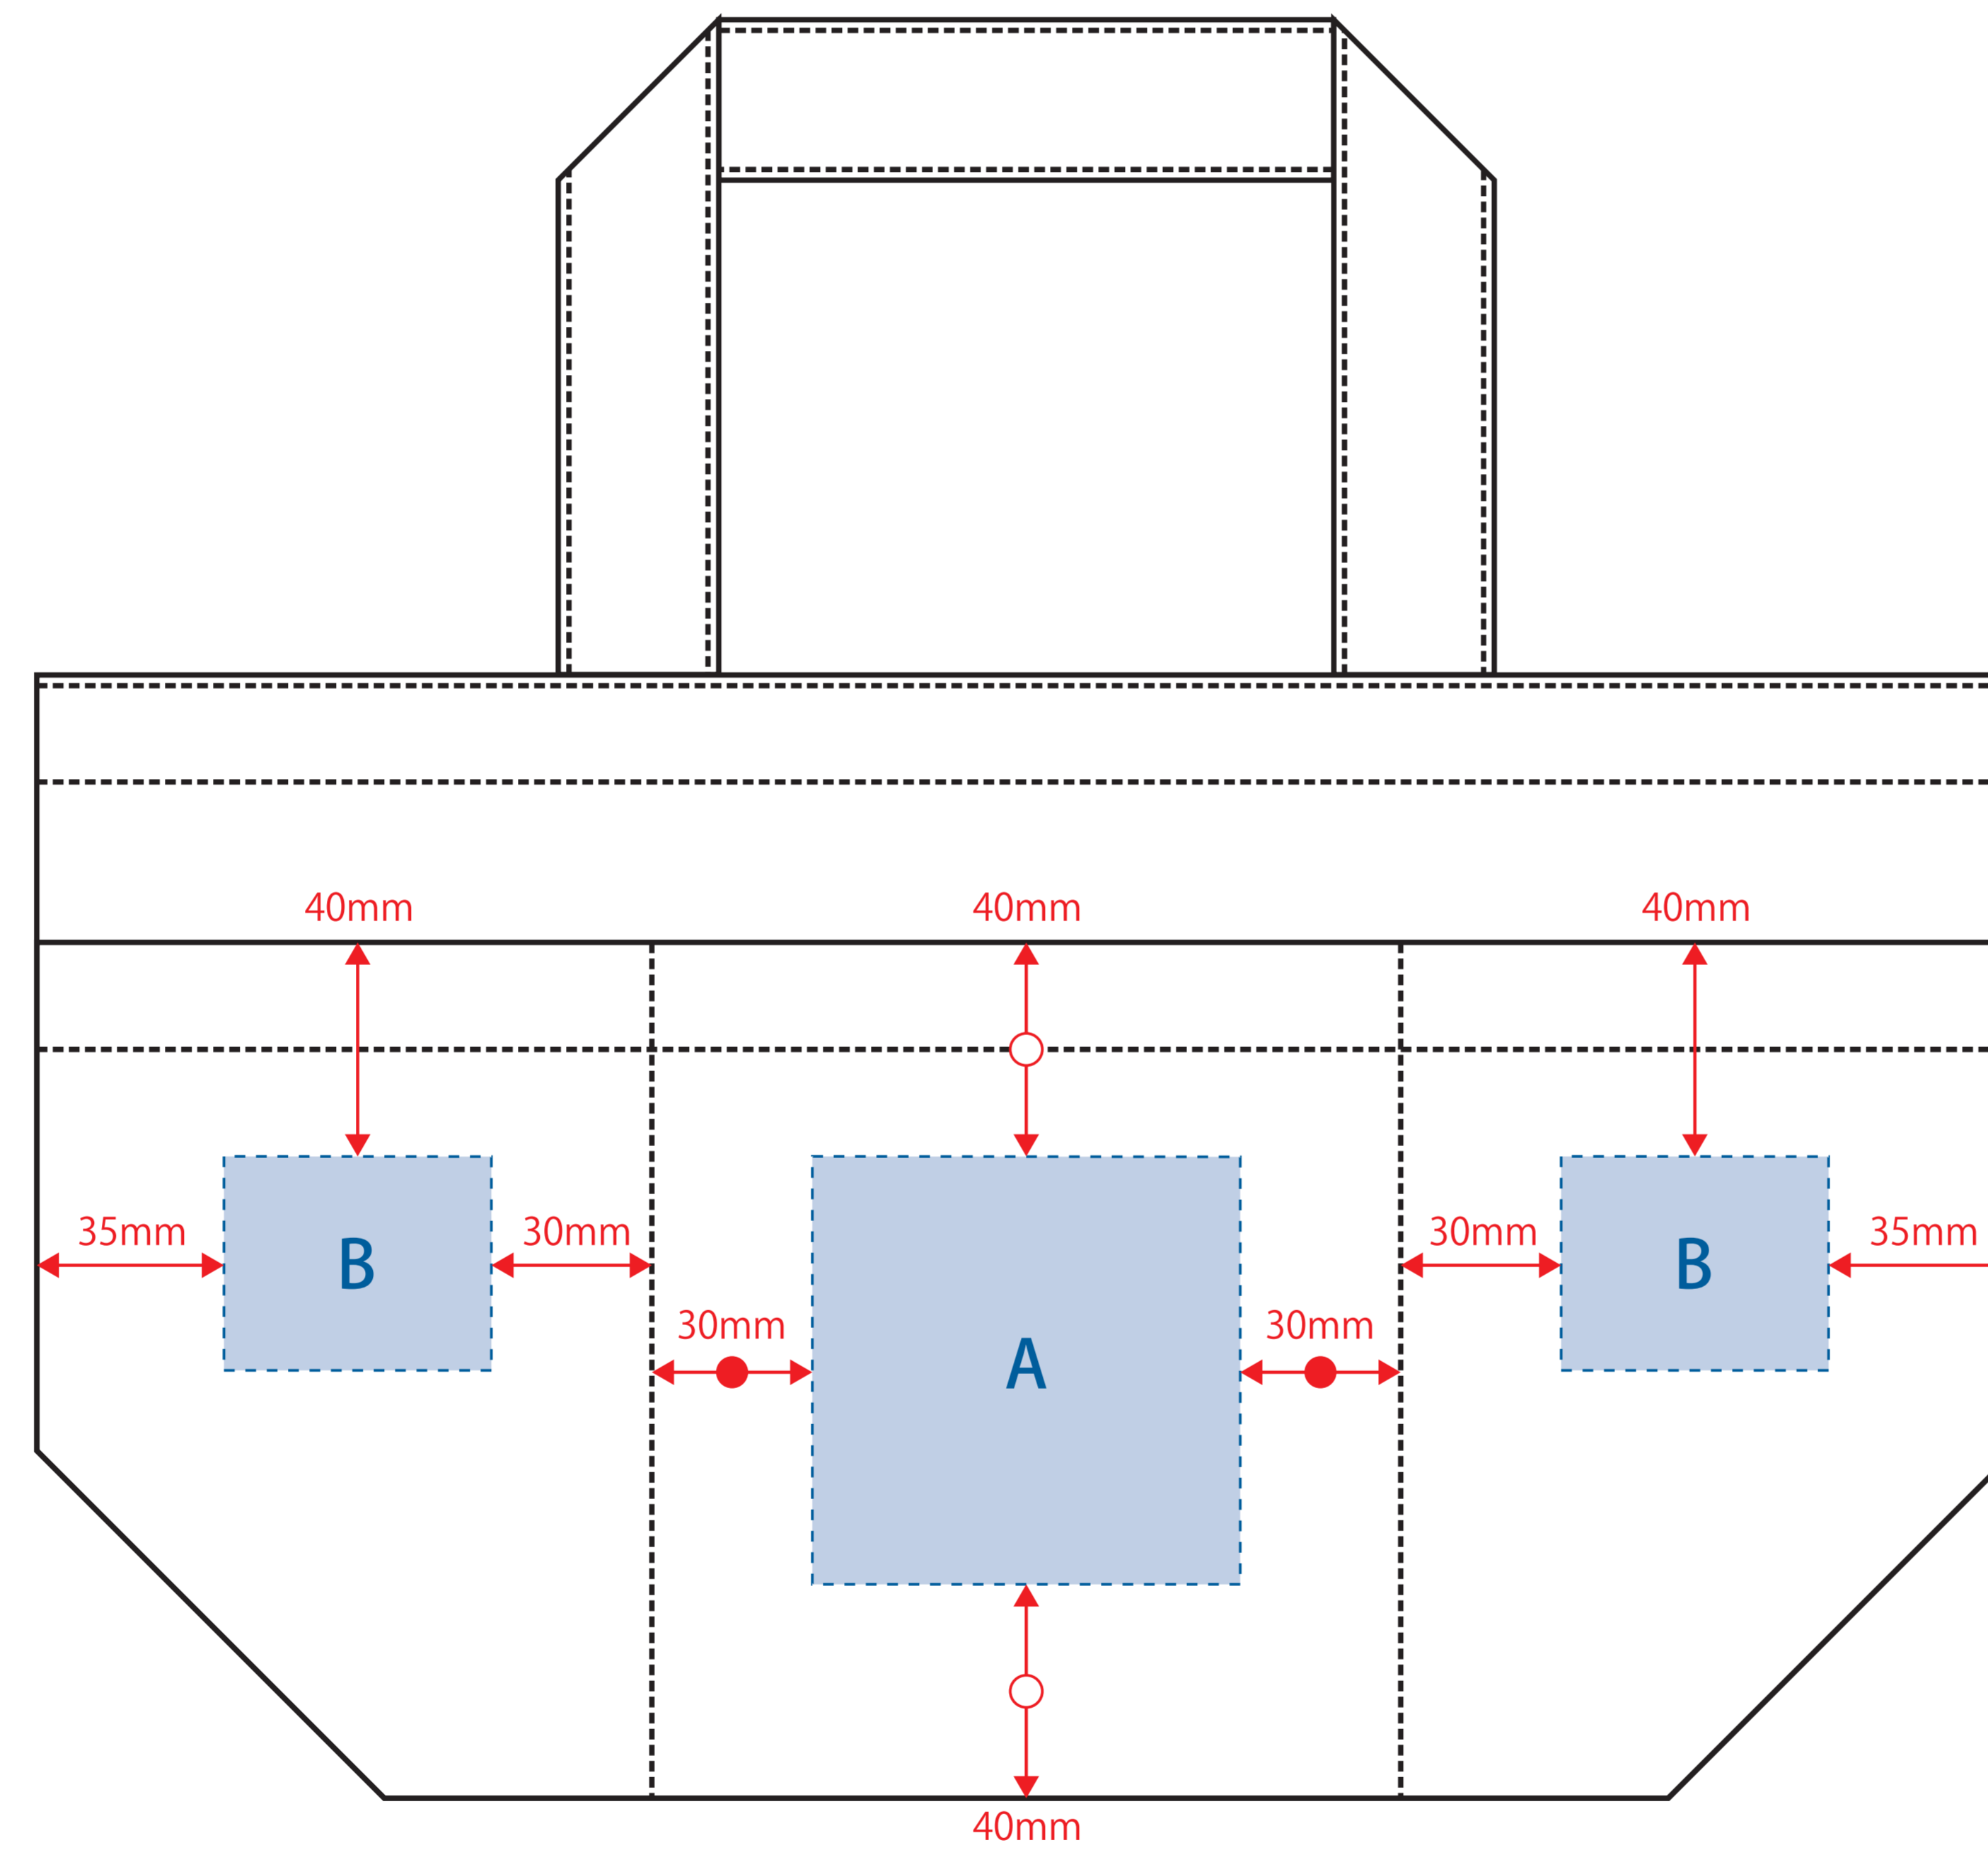

Scale=1/1 (原寸)

※画面の色はイメージです。実際の商品の色とは異なる場合があります。

※テンプレートはイメージです。実物と形状や色合いなど異なります。

TR-1325

ライトウォッシュキャンバスツールトート(M)

デザインサイズ

000×000 mm程度

制作上の注意点

●レイアウトするデザインの寸法を
デザインサイズにご記入下さい。 **デザインサイズ
60×20mm程度**

●データはCMYKで作成してください。

●刷り色はPANTONEまたはDICのチップでご指定下さい。
※黒・白・金・銀はチップでのご指定はできません。

●デザインを位置指定をする場合は
外周からデザインまでの数値を入力し
矢印を伸ばして調整して下さい。

●プリントは点線部分、
網掛けの刷り範囲  以内をお願い致します。
(ベースの材質、又はデザインによりベタ面が多い場合、
線が細かい場合等、調整が必要な場合がございます。)

●細かい文字などは素材の関係上かすれたり、
つぶれてしまう場合がございます。
綺麗に印刷する場合は線幅1mmを目安に作成して下さい。

●ベース素材のカラーにより、
印刷色の仕上がりが若干変わる場合がございます。

※画像データをご使用の際の注意点

●1色データは原寸600dpiのモノクロ2階調の
画像データをレイアウトして下さい。

●フルカラーデータは原寸350dpi以上、CMYKで作成し、
画像データをレイアウトして下さい。

●画像データは別途添付して下さい。(データにリンクしたもの)

【表面】

【裏面】

■シルク印刷 最大範囲：A/W80×H80 (mm)、B/W50×H40 (mm)、C/W250×H100 (mm)

■熱転写印刷 最大範囲：A/W80×H80 (mm)、B/W50×H40 (mm)

■刺繍 最大範囲：A/W50×H30 (mm)