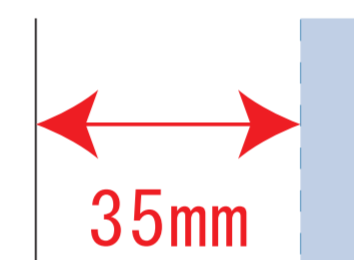

Scale=1/1 (原寸)

※画面の色はイメージです。実際の商品の色とは異なる場合があります。

※テンプレートはイメージです。実物と形状や色合いなど異なります。

TR-1325

ライトウォッシュキャンバスツールトート(M)

デザインサイズ

000×000 mm程度

制作上の注意点

●レイアウトするデザインの寸法を
デザインサイズにご記入下さい。 **デザインサイズ
60×20mm程度**

●データはCMYKで作成してください。

●刷り色はPANTONEまたはDICのチップでご指定下さい。
※黒・白・金・銀はチップでのご指定はできません。

●デザインを位置指定をする場合は
外周からデザインまでの数値を入力し
矢印を伸ばして調整して下さい。

●プリントは点線部分、
網掛けの刷り範囲  以内をお願い致します。
(ベースの材質、又はデザインによりベタ面が多い場合、
線が細かい場合等、調整が必要な場合がございます。)

●細かい文字などは素材の関係上かすれたり、
つぶれてしまう場合がございます。
綺麗に印刷する場合は線幅1mmを目安に作成して下さい。

●ベース素材のカラーにより、
印刷色の仕上がりが若干変わる場合がございます。

※画像データをご使用の際の注意点

●1色データは原寸600dpiのモノクロ2階調の
画像データをレイアウトして下さい。

●フルカラーデータは原寸350dpi以上、CMYKで作成し、
画像データをレイアウトして下さい。

●画像データは別途添付して下さい。(データにリンクしたもの)

【表面】

【裏面】

■シルク印刷 最大範囲：A/W80×H80 (mm)、B/W50×H40 (mm)、C/W250×H100 (mm)

■熱転写印刷 最大範囲：A/W80×H80 (mm)、B/W50×H40 (mm)

■刺繍 最大範囲：A/W50×H30 (mm)