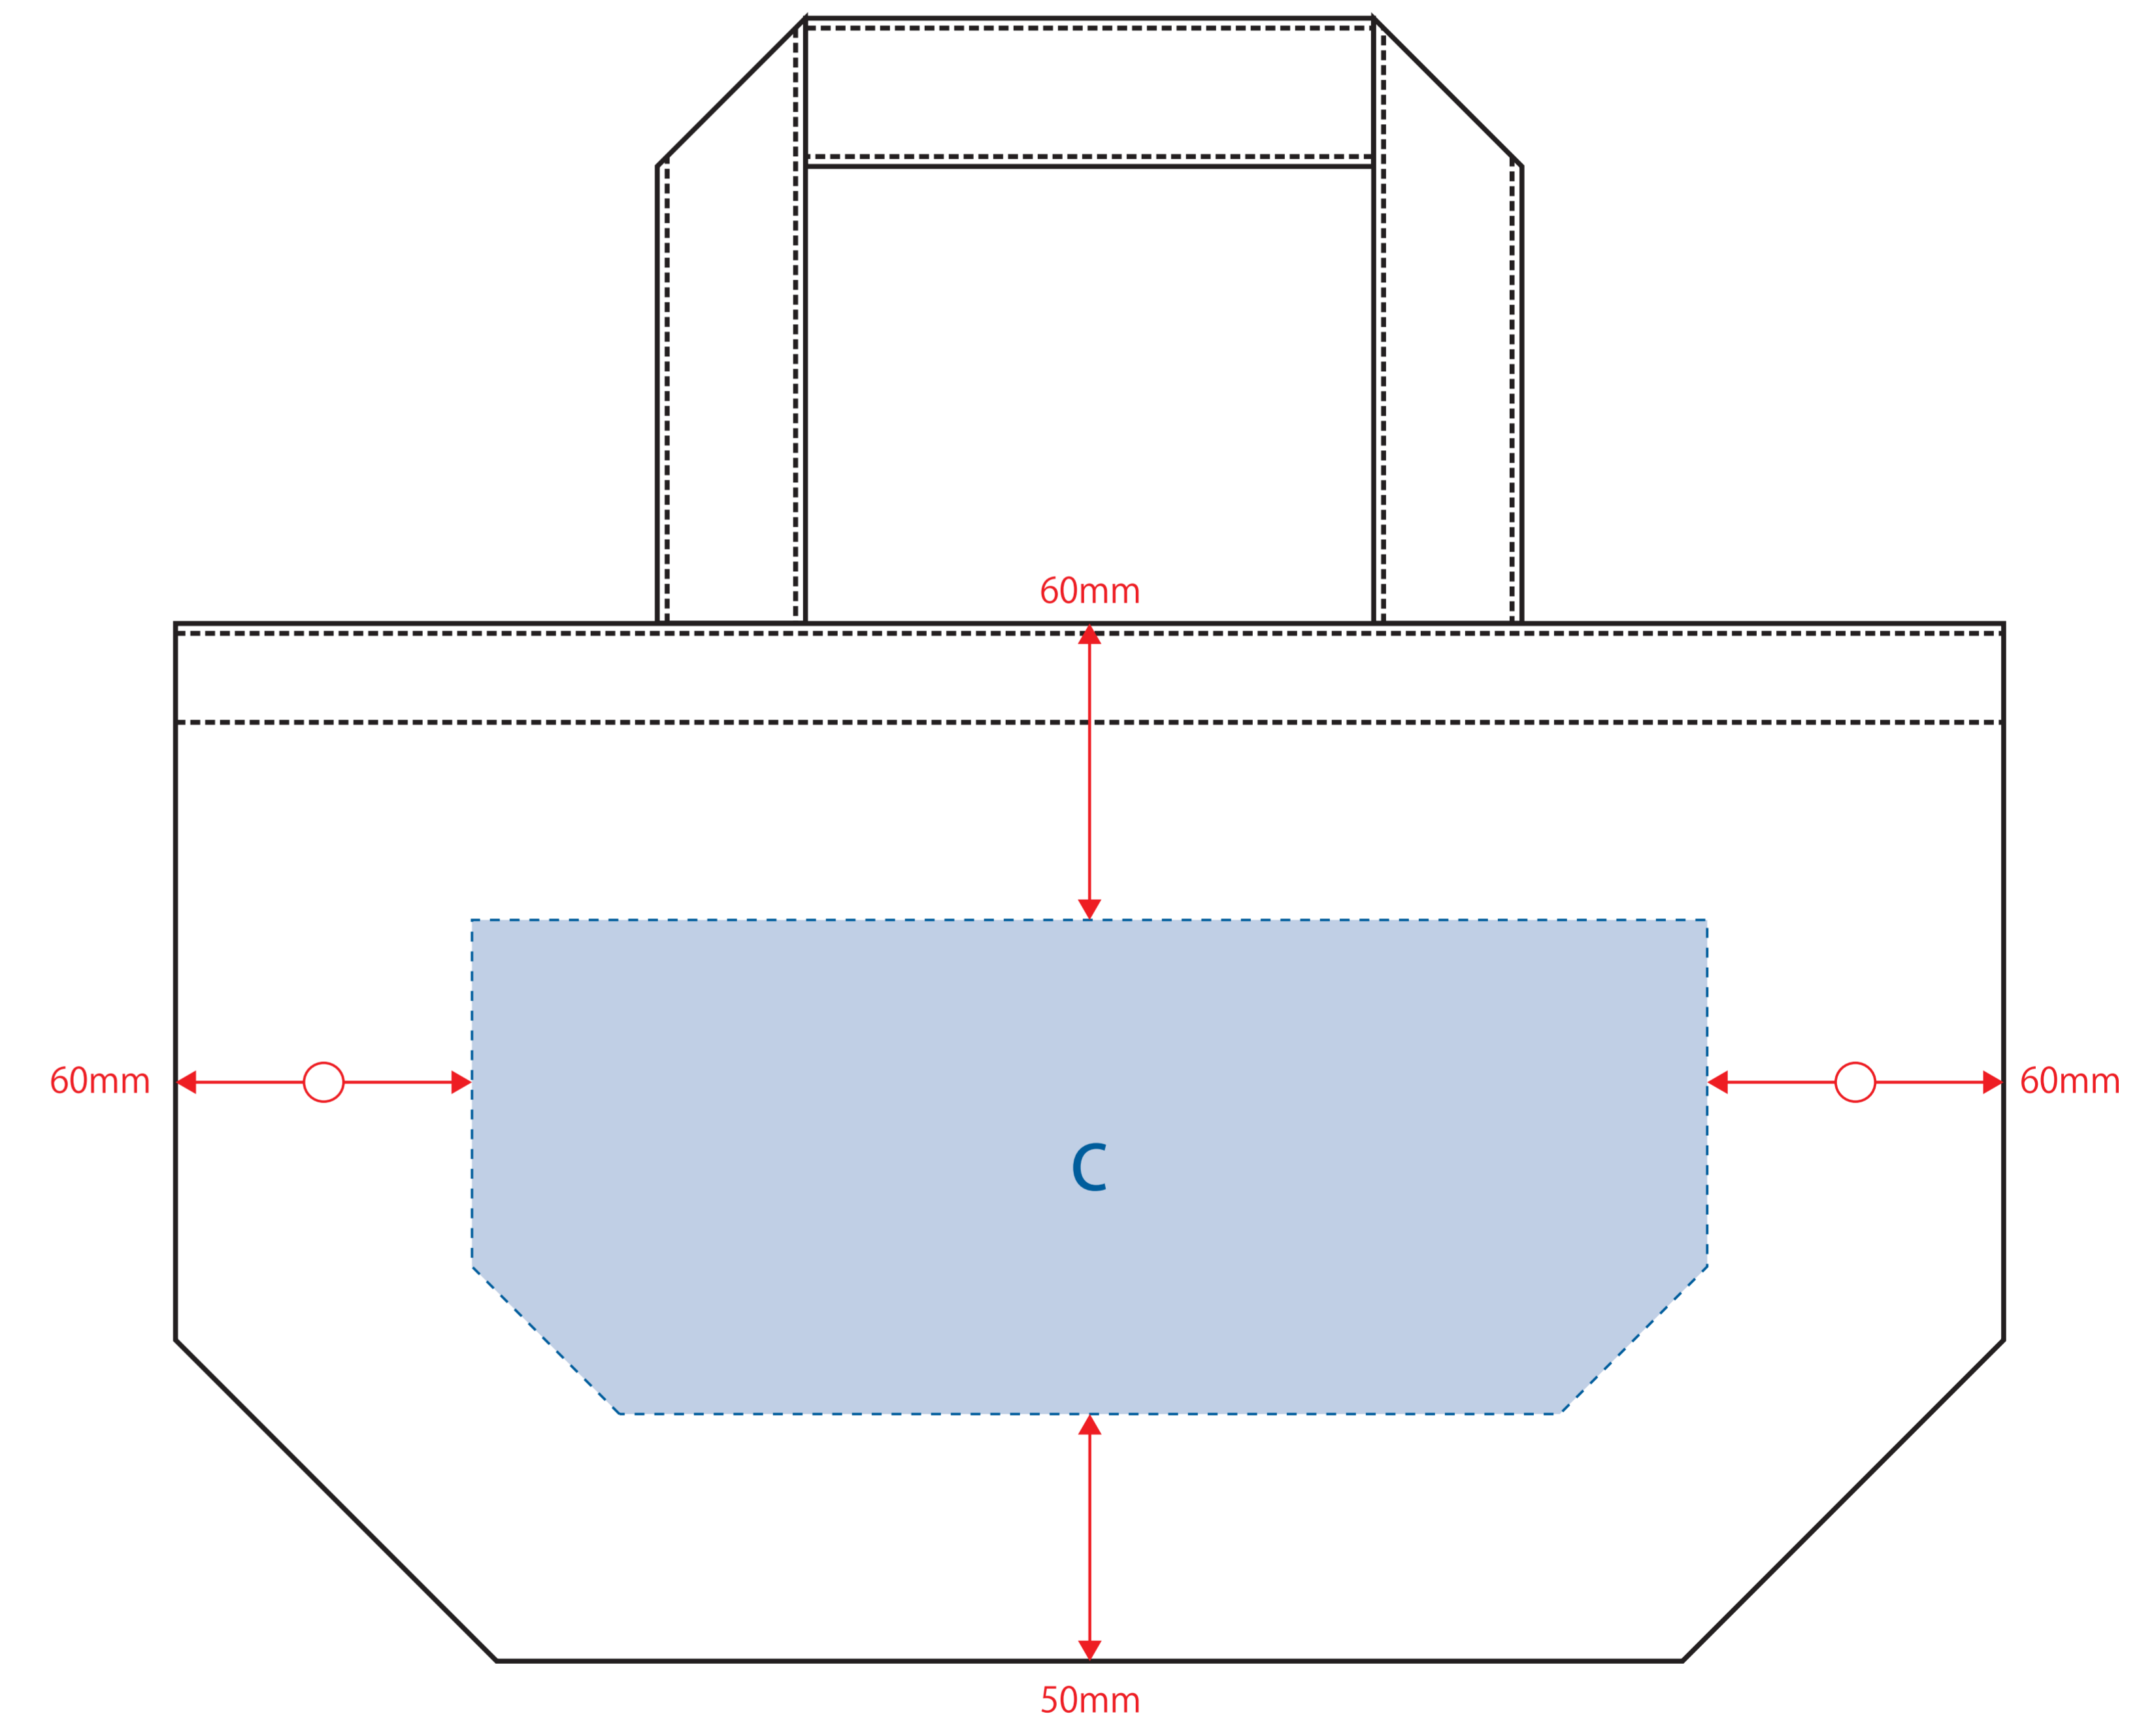

Scale=1/1 (原寸)

※画面の色はイメージです。実際の商品の色とは異なる場合があります。

※テンプレートはイメージです。実物と形状や色合いなど異なります。

TR-1325

ライトウォッシュキャンバスツールトート(M)

デザインサイズ

000×000 mm程度

制作上の注意点

●レイアウトするデザインの寸法を
デザインサイズにご記入下さい。 **デザインサイズ
60×20mm程度**

●データはCMYKで作成してください。

●刷り色はPANTONEまたはDICのチップでご指定下さい。
※黒・白・金・銀はチップでのご指定はできません。

●デザインを位置指定をする場合は
外周からデザインまでの数値を入力し
矢印を伸ばして調整して下さい。

●プリントは点線部分、
網掛けの刷り範囲  以内をお願い致します。
(ベースの材質、又はデザインによりベタ面が多い場合、
線が細かい場合等、調整が必要な場合がございます。)

●細かい文字などは素材の関係上かすれたり、
つぶれてしまう場合がございます。
綺麗に印刷する場合は線幅1mmを目安に作成して下さい。

●ベース素材のカラーにより、
印刷色の仕上がりが若干変わる場合がございます。

※画像データをご使用の際の注意点

●1色データは原寸600dpiのモノクロ2階調の
画像データをレイアウトして下さい。

●フルカラーデータは原寸350dpi以上、CMYKで作成し、
画像データをレイアウトして下さい。

●画像データは別途添付して下さい。(データにリンクしたもの)

【表面】

【裏面】

■シルク印刷 最大範囲：A/W80×H80 (mm)、B/W50×H40 (mm)、C/W250×H100 (mm)

■熱転写印刷 最大範囲：A/W80×H80 (mm)、B/W50×H40 (mm)

■刺繍 最大範囲：A/W50×H30 (mm)