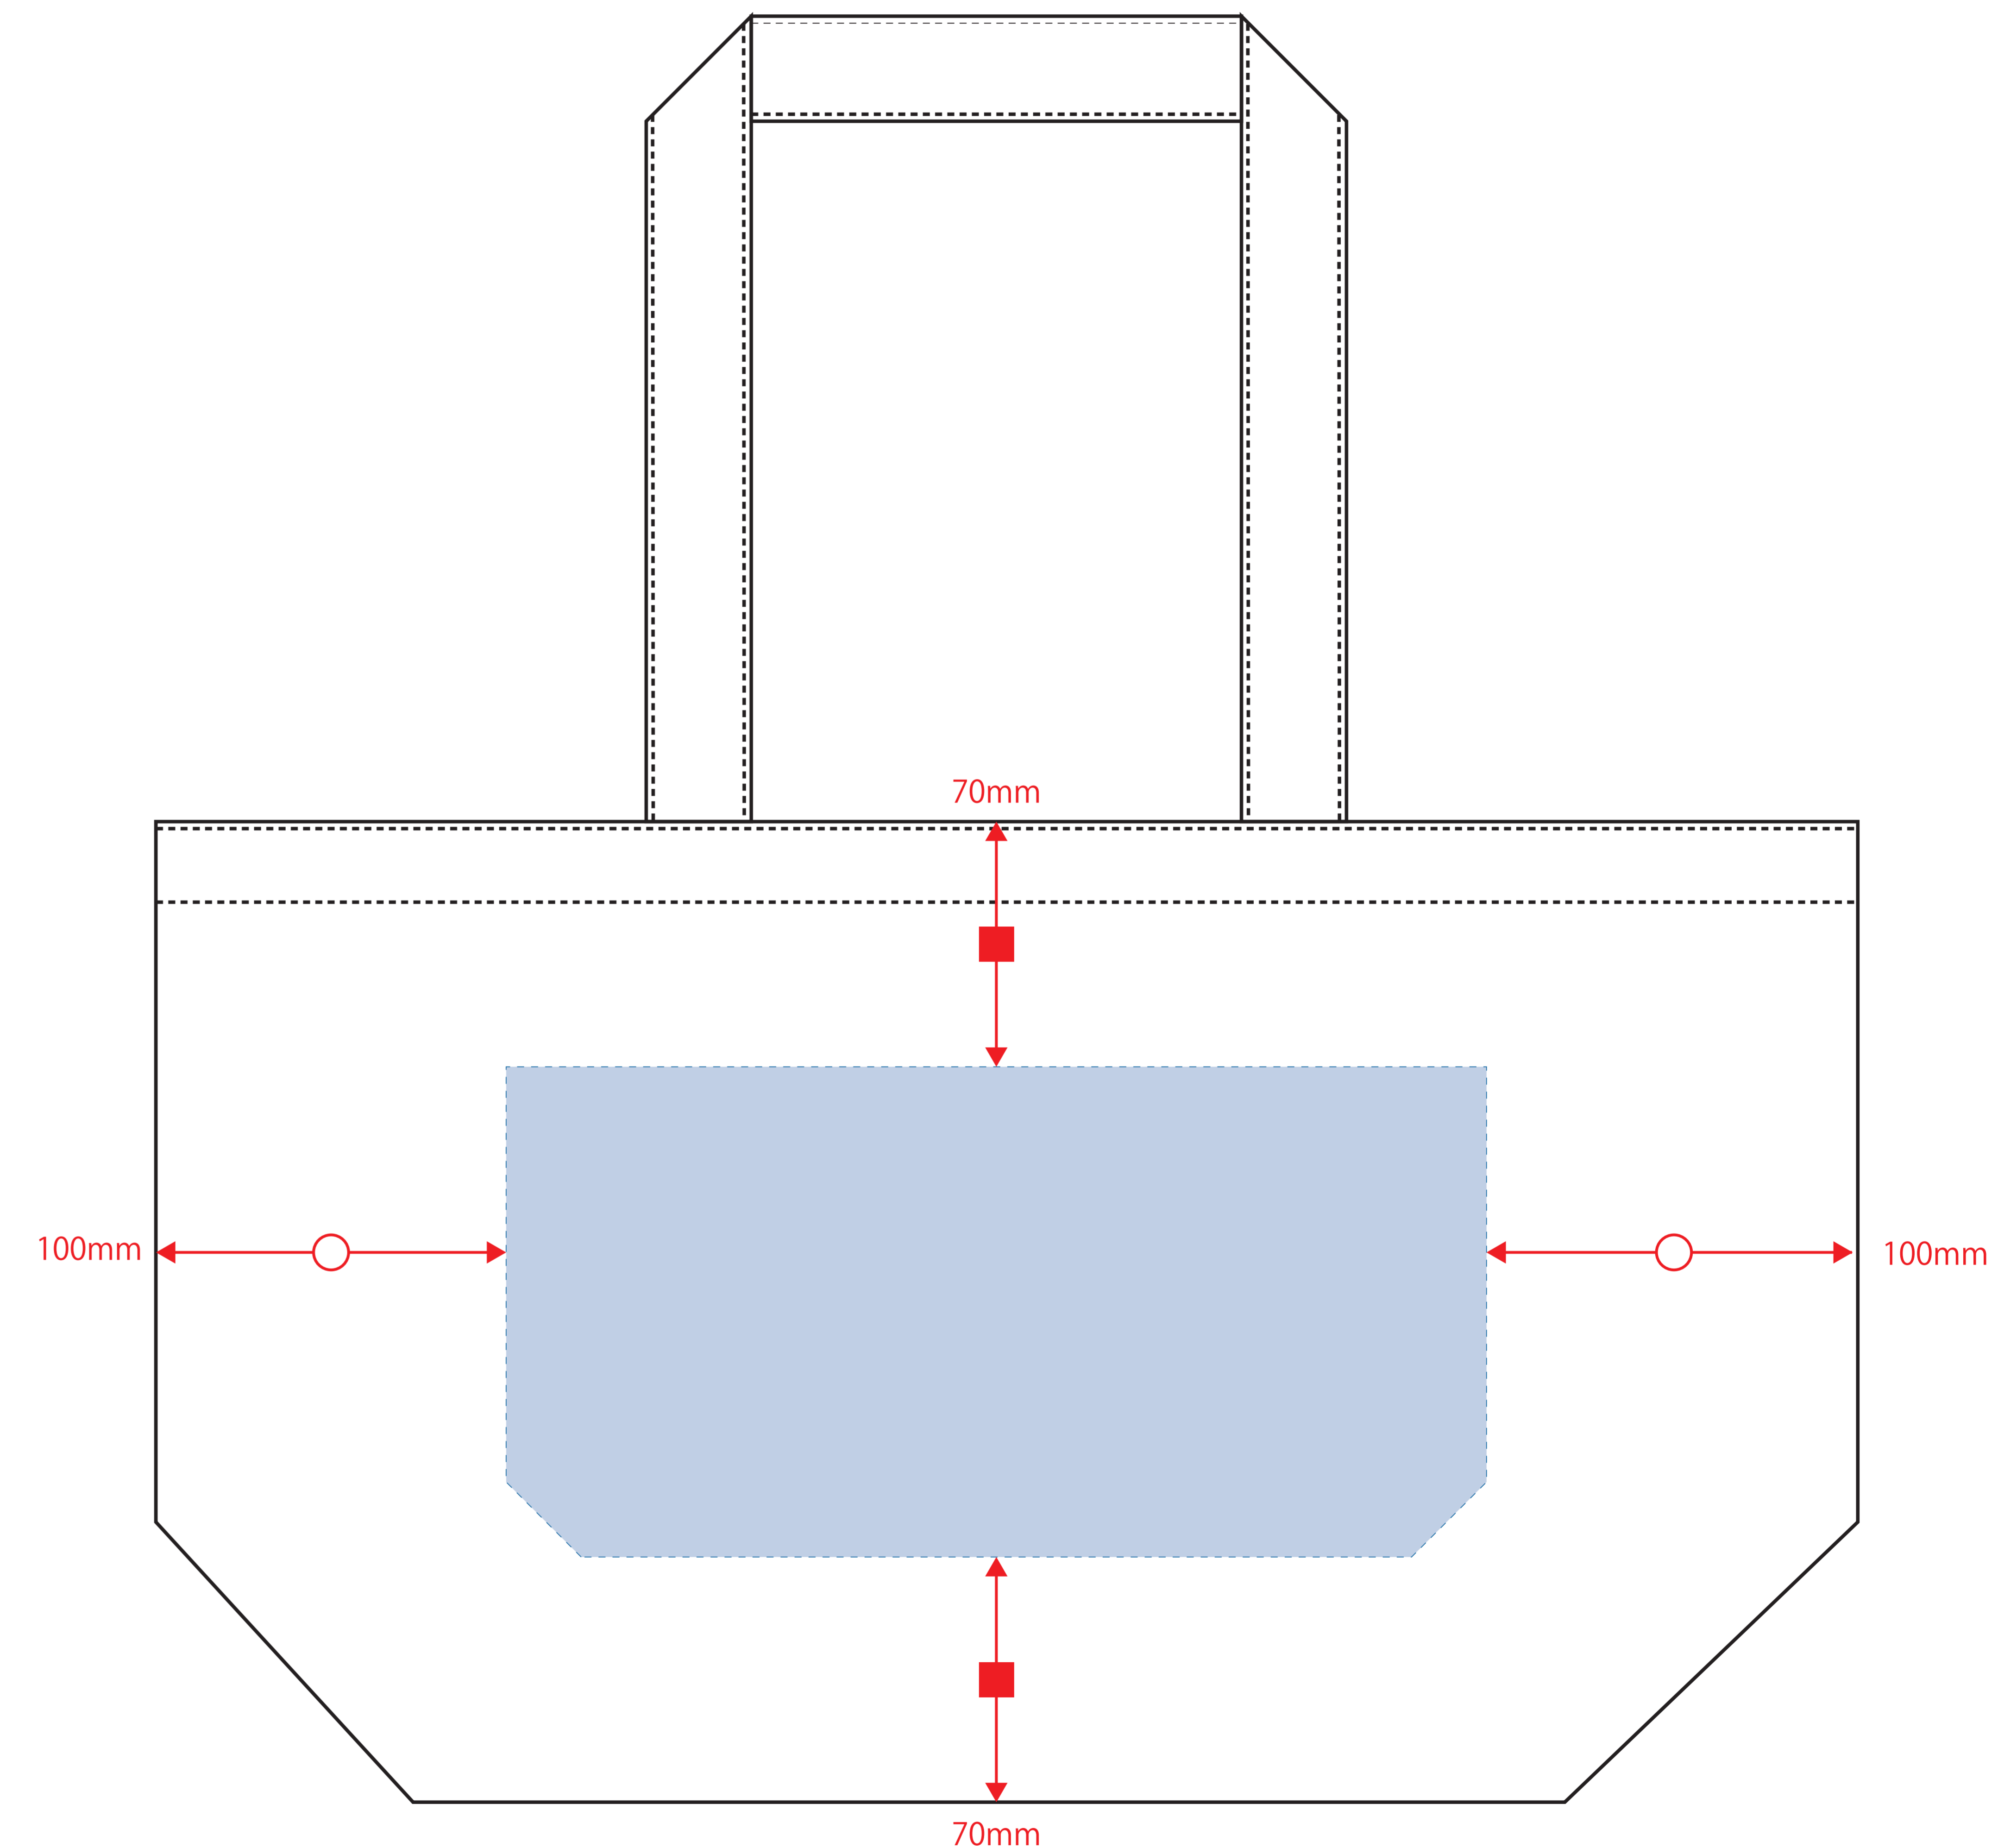

Scale=1/1 (原寸)

※画面の色はイメージです。実際の商品の色とは異なる場合があります。

※テンプレートはイメージです。実物と形状や色合いなど異なります。

TR-1326

ライトウォッシュキャンバスツールトート(L)

デザインサイズ

000×000 mm程度

制作上の注意点

●画像データは別途添付して下さい。(データにリンクしたもの)

【表面】

【裏面】

■シルク印刷 最大範囲：A/W120×H110(mm)、B/W85×H50(mm)、C/W280×H140(mm)

■熱転写印刷 最大範囲：A/W120×H110(mm)、B/W85×H50(mm)

■刺繍 最大範囲：A・B/W50×H30(mm)、C/W100×H30(mm)