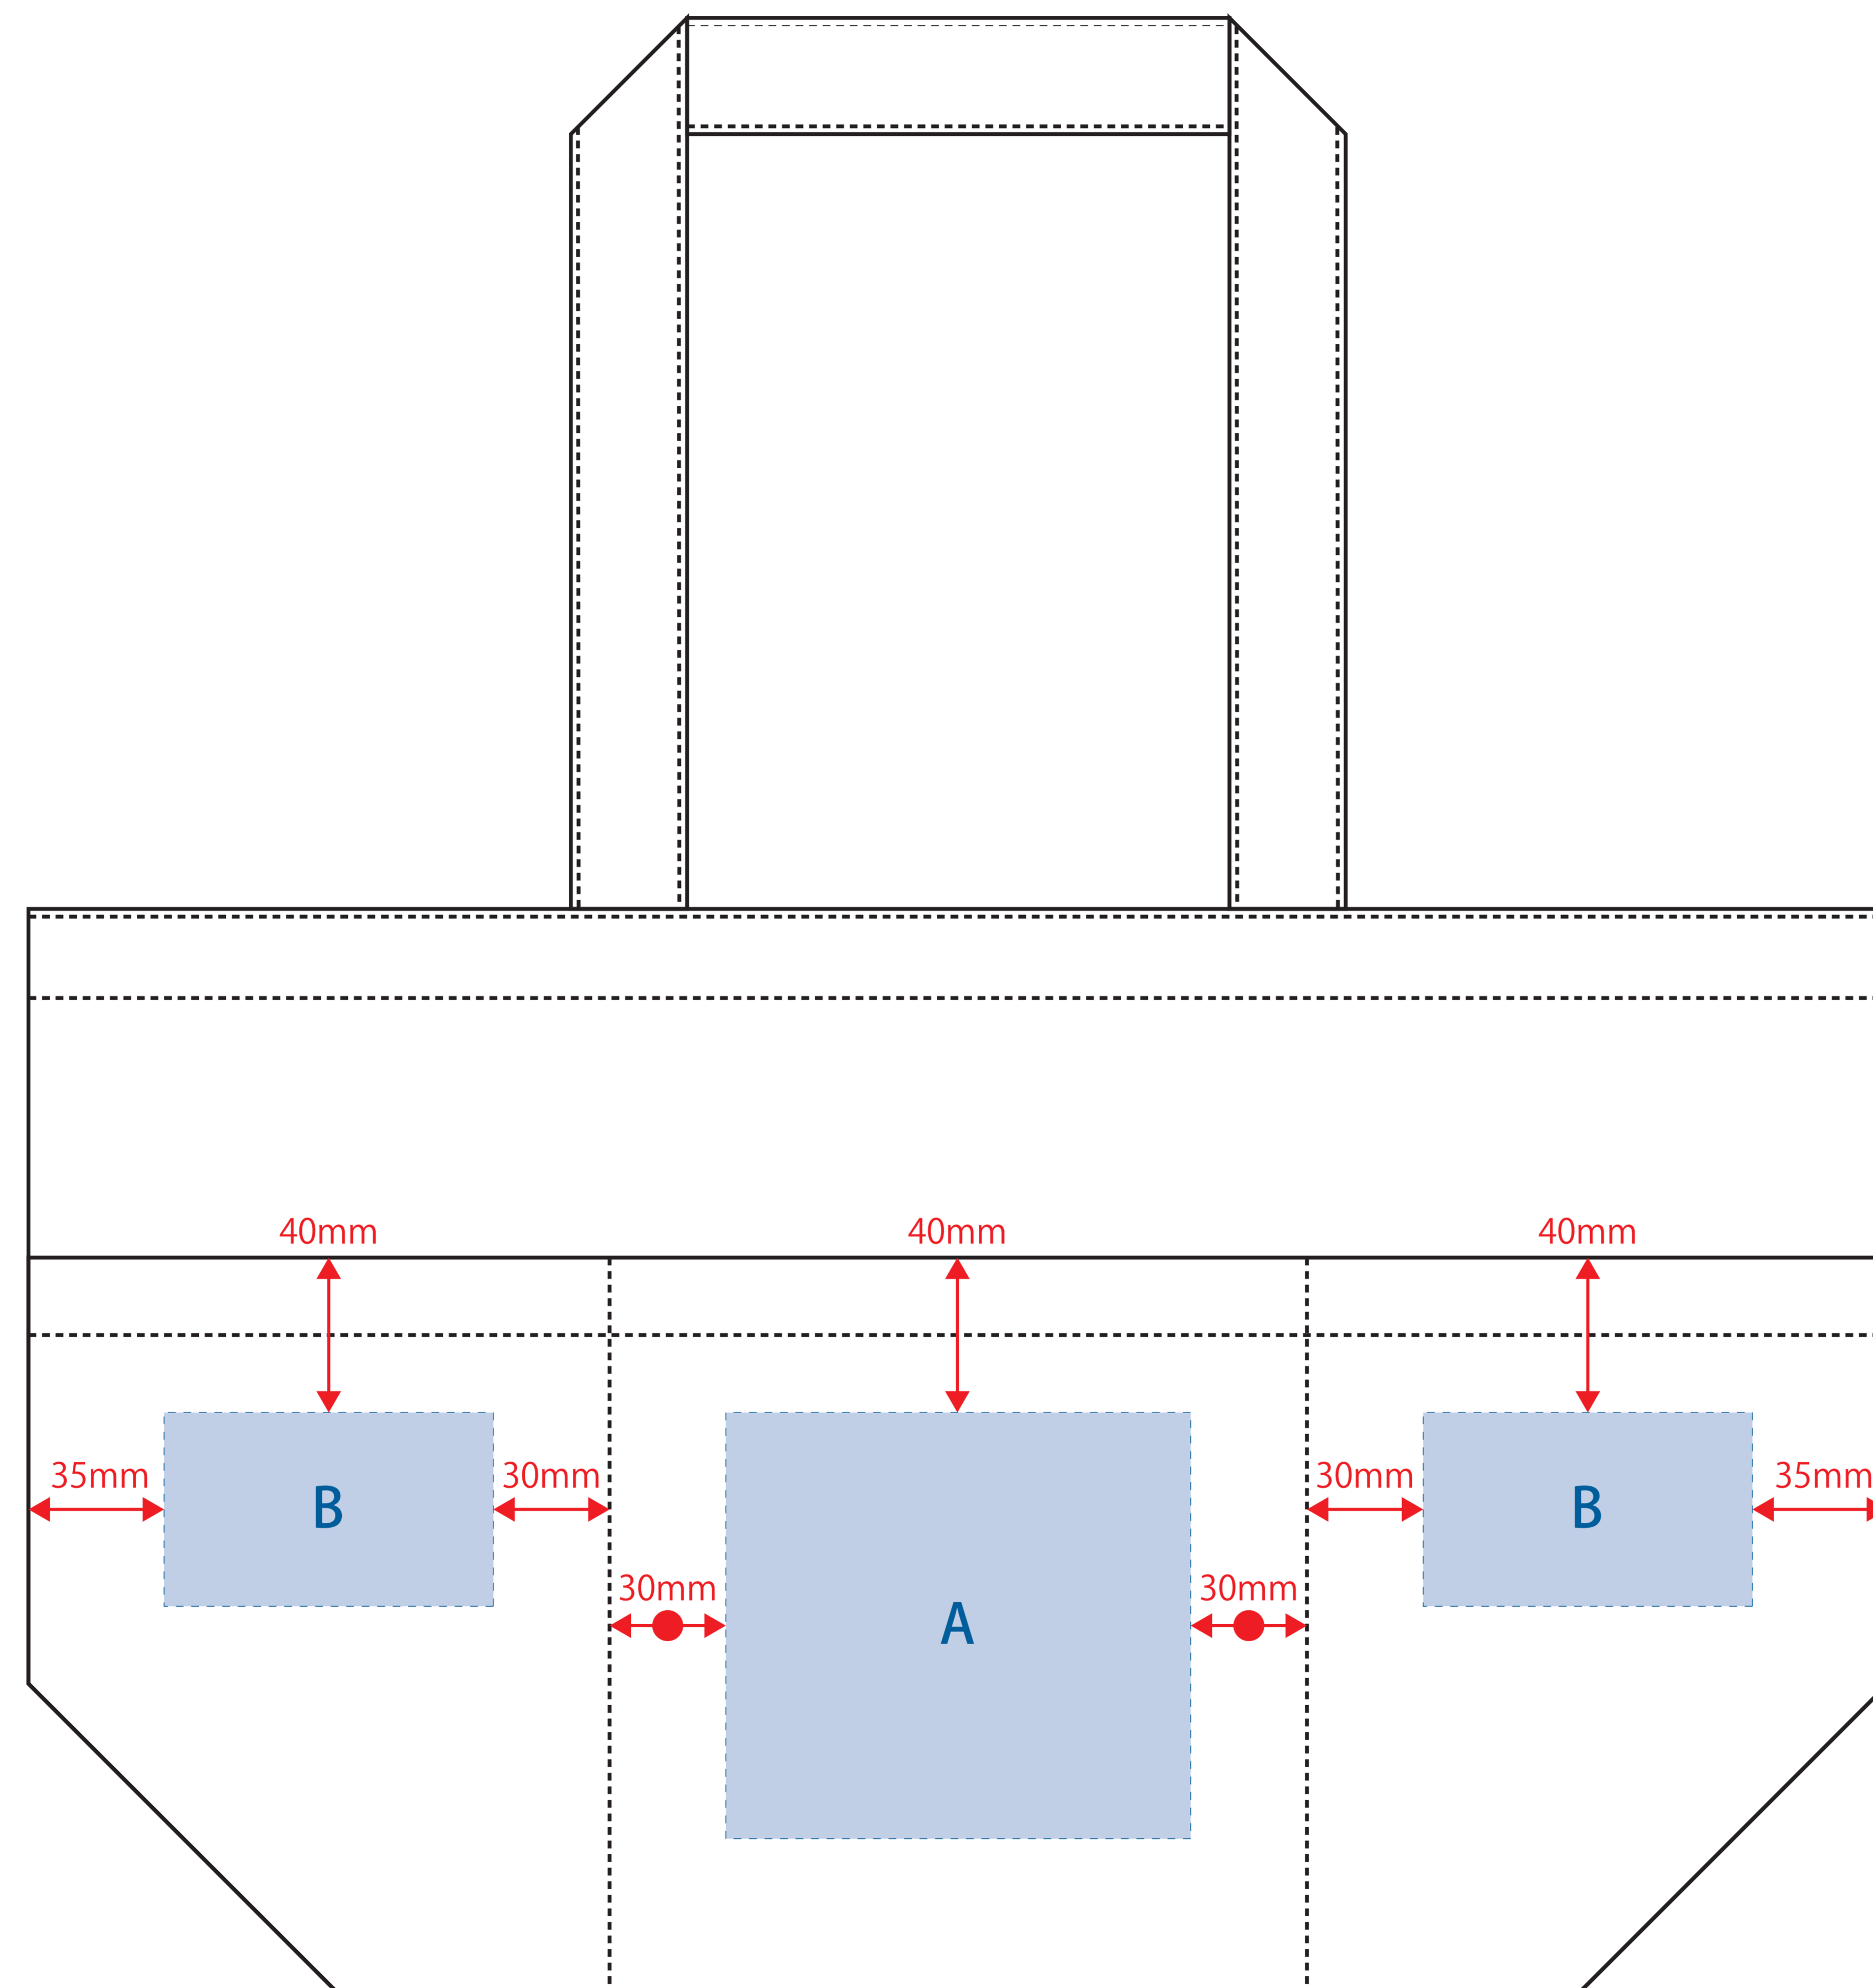

Scale=1/1 (原寸)

※画面の色はイメージです。実際の商品の色とは異なる場合があります。

※テンプレートはイメージです。実物と形状や色合いなど異なります。

TR-1326

ライトウォッシュキャンバスツールトート(L)

デザインサイズ

000×000 mm程度

制作上の注意点

●レイアウトするデザインの寸法を
デザインサイズにご記入下さい。 **デザインサイズ
60×20mm程度**

●データはCMYKで作成してください。

●刷り色はPANTONEまたはDICのチップでご指定下さい。
※黒・白・金・銀はチップでの指定はできません。

●デザインを位置指定をする場合は
外周からデザインまでの数値を入力し
矢印を伸ばして調整して下さい。

●プリントは点線部分、
網掛けの刷り範囲 以内にお願致します。
(ベースの材質、又はデザインによりベタ面が多い場合、
線が細かい場合等、調整が必要な場合がございます。)

●細かい文字などは素材の関係上かすれたり、
つぶれてしまう場合がございます。
綺麗に印刷する場合は線幅1mmを目安に作成して下さい。

●ベース素材のカラーにより、
印刷色の仕上りが若干変わる場合がございます。

※画像データをご使用の際の注意点

●1色データは原寸600dpiのモノクロ2階調の
画像データをレイアウトして下さい。

●フルカラーデータは原寸350dpi以上、CMYKで作成し、
画像データをレイアウトして下さい。

●画像データは別途添付して下さい。(データにリンクしたもの)

【表面】

【裏面】

■シルク印刷 最大範囲：A/W120×H110(mm)、B/W85×H50(mm)、C/W280×H140(mm)

■熱転写印刷 最大範囲：A/W120×H110(mm)、B/W85×H50(mm)

■刺繍 最大範囲：A・B/W50×H30(mm)、C/W100×H30(mm)