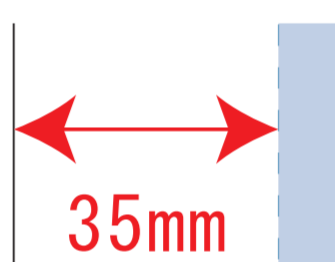

Scale=1/1 (原寸)

※画面の色はイメージです。実際の商品の色とは異なる場合があります。

※テンプレートはイメージです。実物と形状や色合いなど異なります。

TR-1326

ライトウォッシュキャンバスツールトート(L)

デザインサイズ

000×000 mm程度

制作上の注意点

●レイアウトするデザインの寸法を
デザインサイズにご記入下さい。 **デザインサイズ
60×20mm程度**

●データはCMYKで作成してください。

●刷り色はPANTONEまたはDICのチップでご指定下さい。
※黒・白・金・銀はチップでの指定はできません。

●デザインを位置指定をする場合は
外周からデザインまでの数値を入力し
矢印を伸ばして調整して下さい。

●プリントは点線部分、
網掛けの刷り範囲 以内にお願致します。
(ベースの材質、又はデザインによりベタ面が多い場合、
線が細かい場合等、調整が必要な場合がございます。)

●細かい文字などは素材の関係上かすれたり、
つぶれてしまう場合がございます。
綺麗に印刷する場合は線幅1mmを目安に作成して下さい。

●ベース素材のカラーにより、
印刷色の仕上りが若干変わる場合がございます。

※画像データをご使用の際の注意点

●1色データは原寸600dpiのモノクロ2階調の
画像データをレイアウトして下さい。

●フルカラーデータは原寸350dpi以上、CMYKで作成し、
画像データをレイアウトして下さい。

●画像データは別途添付して下さい。(データにリンクしたもの)

【表面】

【裏面】

■シルク印刷 最大範囲：A/W120×H110(mm)、B/W85×H50(mm)、C/W280×H140(mm)

■熱転写印刷 最大範囲：A/W120×H110(mm)、B/W85×H50(mm)

■刺繍 最大範囲：A・B/W50×H30(mm)、C/W100×H30(mm)