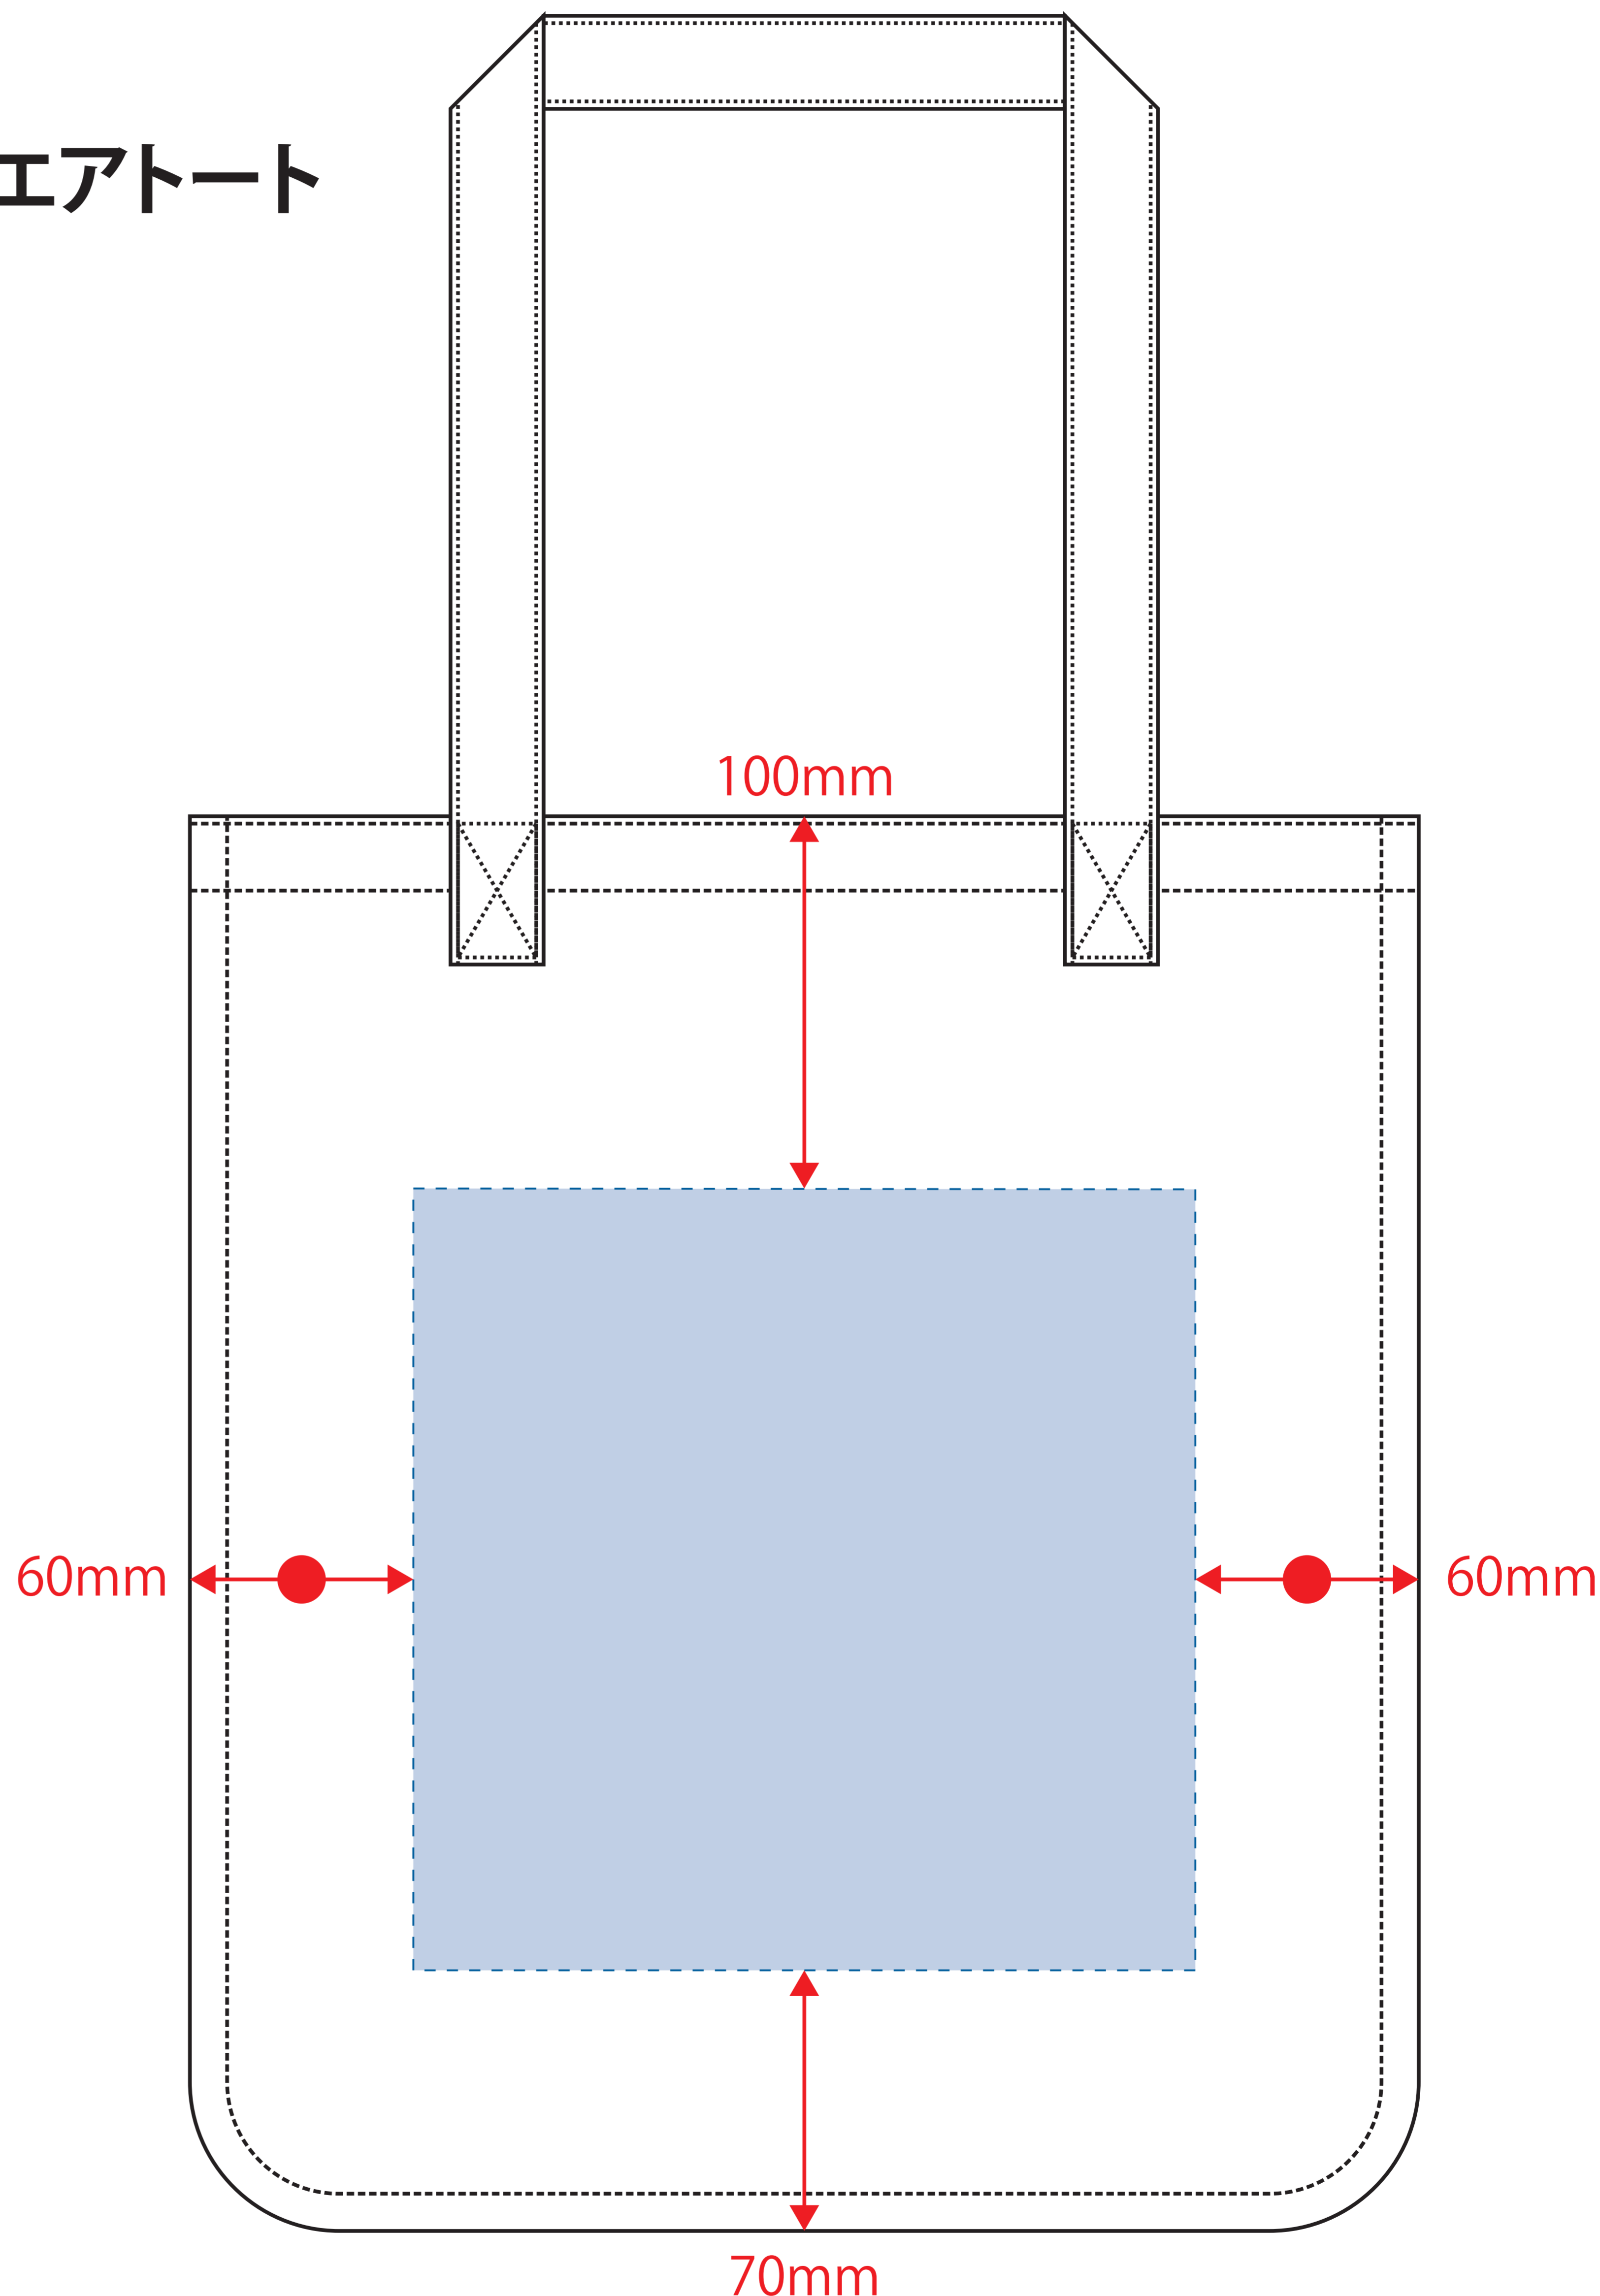

Scale=1/1 (原寸)

※画面の色はイメージです。実際の商品の色とは異なる場合があります。

※テンプレートはイメージです。実物と形状や色合いなど異なります。

TR-1327

ライトウォッシュキャンバススクエアトート

デザインサイズ

000×000 mm程度

制作上の注意点

●レイアウトするデザインの寸法をデザインサイズにご記入下さい。 **デザインサイズ 60×20mm程度**

●データはCMYKで作成してください。

●刷り色はPANTONEまたはDICのチップでご指定下さい。
※黒・白・金・銀はチップでのご指定はできません。

●デザインを位置指定をする場合は外周からデザインまでの数値を入力し矢印を伸ばして調整して下さい。

●プリントは点線部分、網掛けの刷り範囲  以内をお願い致します。
(ベースの材質、又はデザインによりベタ面が多い場合、線が細かい場合等、調整が必要な場合がございます。)

●細かい文字などは素材の関係上かすれたり、つぶれてしまう場合がございます。
綺麗に印刷する場合は線幅1mmを目安に作成して下さい。

●ベース素材のカラーにより、印刷色の仕上がりが若干変わる場合がございます。

※画像データをご使用の際の注意点

●1色データは原寸600dpiのモノクロ2階調の画像データをレイアウトして下さい。

●フルカラーデータは原寸350dpi以上、CMYKで作成し、画像データをレイアウトして下さい。

●画像データは別途添付して下さい。(データにリンクしたもの)

■シルク印刷 最大範囲：W210×H210 (mm)

■熱転写印刷 最大範囲：W210×H210 (mm)

■刺繍 最大範囲：W100×H30 (mm)