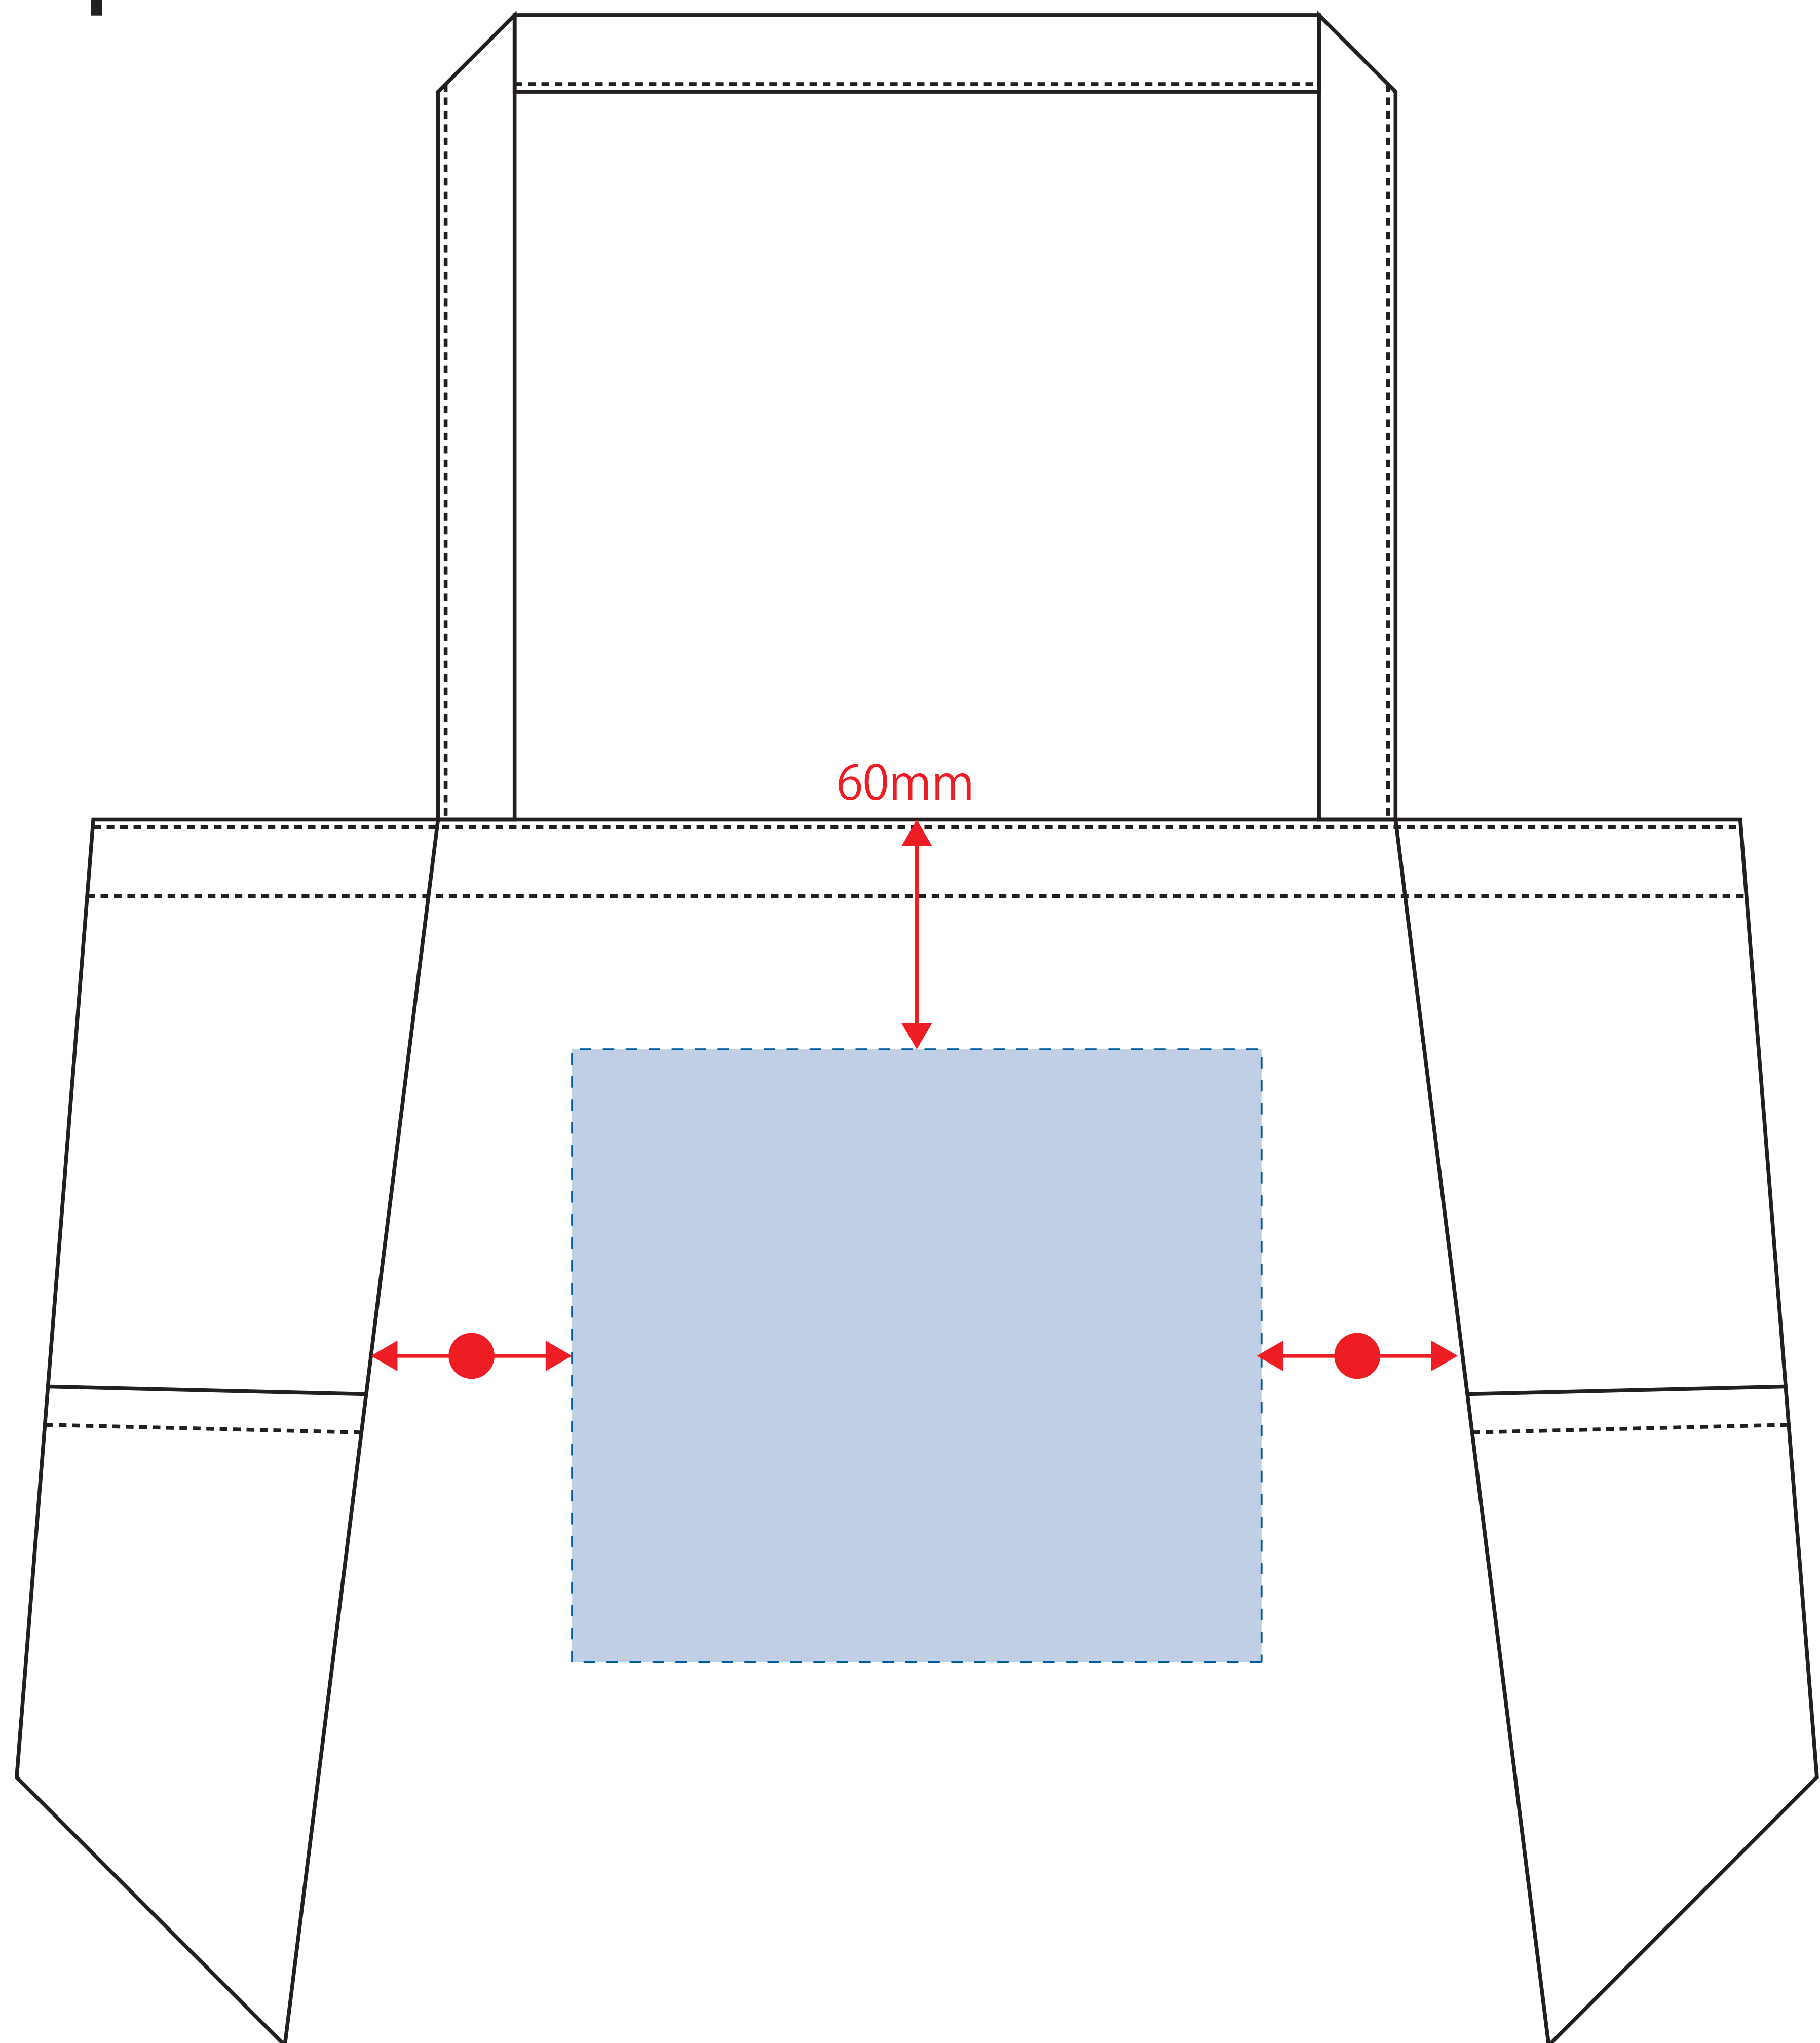

Scale=1/1 (原寸)

※画面の色はイメージです。実際の商品の色とは異なる場合があります。

※テンプレートはイメージです。実物と形状や色合いなど異なります。

TR-1328

ライトウォッシュキャンバスマルチトート

デザインサイズ

000×000 mm程度

制作上の注意点

●レイアウトするデザインの寸法を
デザインサイズにご記入下さい。 **デザインサイズ
60×20mm程度**

●データはCMYKで作成してください。

●刷り色はPANTONEまたはDICのチップでご指定下さい。
※黒・白・金・銀はチップでのご指定はできません。

●デザインを位置指定をする場合は
外周からデザインまでの数値を入力し
矢印を伸ばして調整して下さい。

●プリントは点線部分、
網掛けの刷り範囲  以内をお願い致します。

(ベースの材質、又はデザインによりベタ面が多い場合、
線が細かい場合等、調整が必要な場合がございます。)

●細かい文字などは素材の関係上かすれたり、
つぶれてしまう場合がございます。
綺麗に印刷する場合は線幅1mmを目安に作成して下さい。

●ベース素材のカラーにより、
印刷色の仕上がりが若干変わる場合がございます。

※画像データをご使用の際の注意点

●1色データは原寸600dpiのモノクロ2階調の
画像データをレイアウトして下さい。

●フルカラーデータは原寸350dpi以上、CMYKで作成し、
画像データをレイアウトして下さい。

●画像データは別途添付して下さい。(データにリンクしたもの)

■シルク印刷 最大範囲：W180×H160 (mm)

■熱転写印刷 最大範囲：W180×H160 (mm)

■刺繍 最大範囲：W100×H30 (mm)